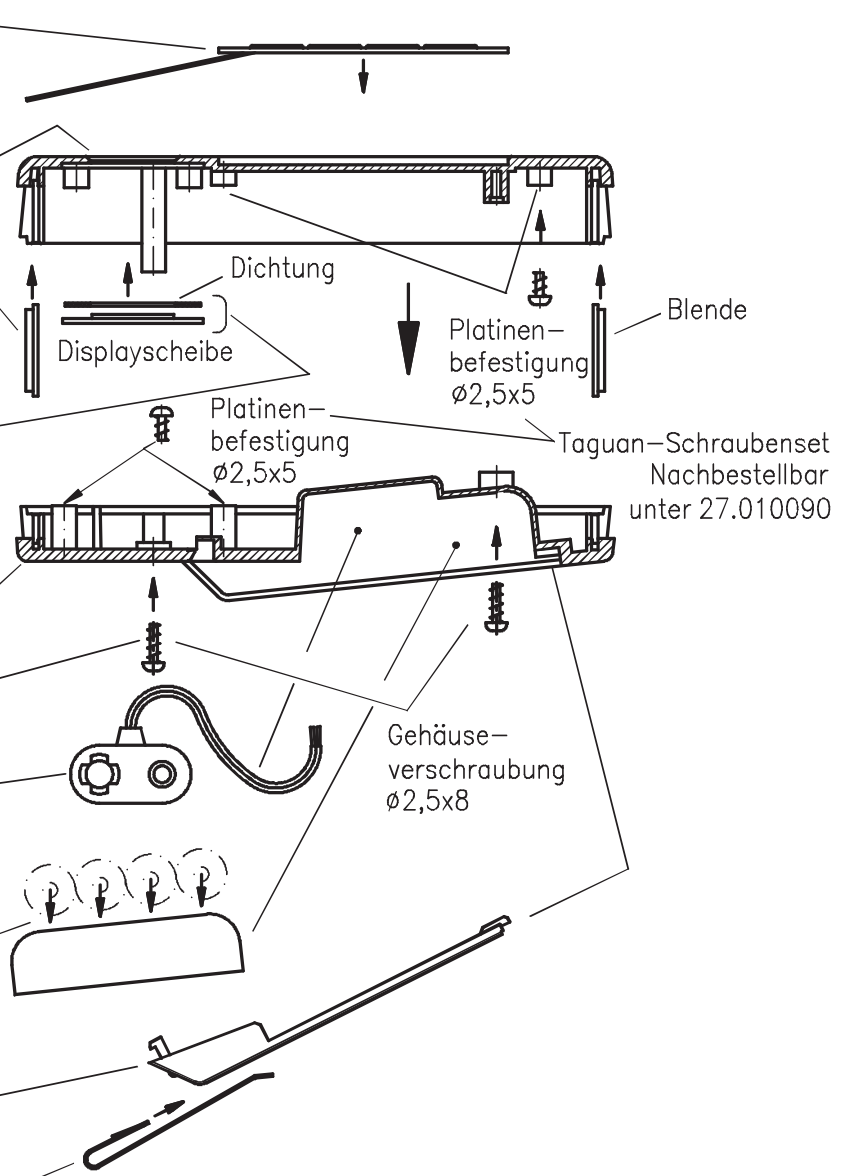

Montageleitung Taguan 130

Assembling instruction Taguan 130

Draufsicht Oberschale

Folientastatur
Bedruckt = 82.100001
Mit Einschubtaschen = 82.100002

Oberschale offen/geschlossen

Blende in Gehäusefarbe = 27.010285
Blende transparent klar = 27.010286
Blende für infrarot = 27.010287

Displayscheibenset
nur für offene Version!
Nachbestellbar unter 27.010288

Unterschale flach/tief
Taguan-Schraubenset
Nachbestellbar unter 27.010090

Batterie-Anschlußkontakt
27.010281
für einen 9V Monoblock

Batteriehalter 27.010280
für 4 Microzellen Größe AAA

Batteriefachdeckel

Clip 27.010282

Dichtung
Displayscheibe

Platinen-
befestigung
ø2,5x5
Blende

Platinen-
befestigung
ø2,5x5
Taguan-Schraubenset
Nachbestellbar
unter 27.010090

Gehäuse-
verschraubung
ø2,5x8