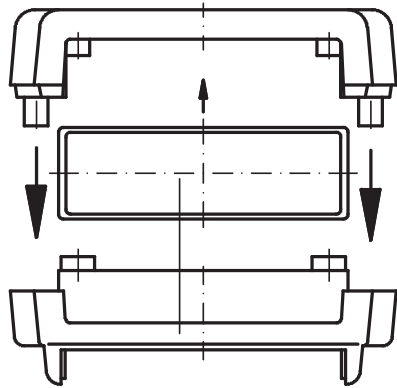

Montageleitung Taguan 130

Assembling instruction Taguan 130

Draufsicht Oberschale

Folientastatur
Bedruckt = 82.100001
Mit Einschubtaschen = 82.100002

Oberschale offen/geschlossen

Blende in Gehäusefarbe = 27.010285
Blende transparent klar = 27.010286
Blende für infrarot = 27.010287

Displayscheibenset
nur für offene Version!
Nachbestellbar unter 27.010288

Unterschale flach/tief
Taguan-Schraubenset
Nachbestellbar unter 27.010090

Batterie-Anschlußkontakt
27.010281
für einen 9V Monoblock

Batteriehalter 27.010280
für 4 Microzellen Größe AAA

Batteriefachdeckel

Clip 27.010282

Dichtung
Displayscheibe

Platinen-
befestigung
ø2,5x5
Blende

Platinen-
befestigung
ø2,5x5
Taguan-Schraubenset
Nachbestellbar
unter 27.010090

Gehäuse-
verschraubung
ø2,5x8