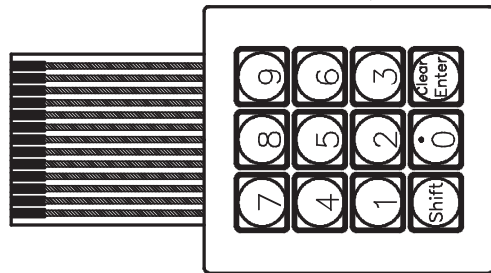

Montageleitung Taguan 130

Assembling instruction Taguan 130

Draufsicht Oberschale

Folientastatur
Bedruckt = 82.100001
Mit Einschubtaschen = 82.100002

Oberschale offen/geschlossen

Blende in Gehäusefarbe = 27.010285
Blende transparent klar = 27.010286
Blende für infrarot = 27.010287

Displayscheibenset
nur für offene Version!
Nachbestellbar unter 27.010288

Unterschale flach/tief
Taguan-Schraubenset
Nachbestellbar unter 27.010090

Batterie-Anschlußkontakt
27.010281
für einen 9V Monoblock

Batteriehalter 27.010280
für 4 Microzellen Größe AAA

Batteriefachdeckel

Clip 27.010282

Dichtung
Displayscheibe

Platinen-
befestigung
ø2,5x5
Blende

Platinen-
befestigung
ø2,5x5
Taguan-Schraubenset
Nachbestellbar
unter 27.010090

Gehäuse-
verschraubung
ø2,5x8