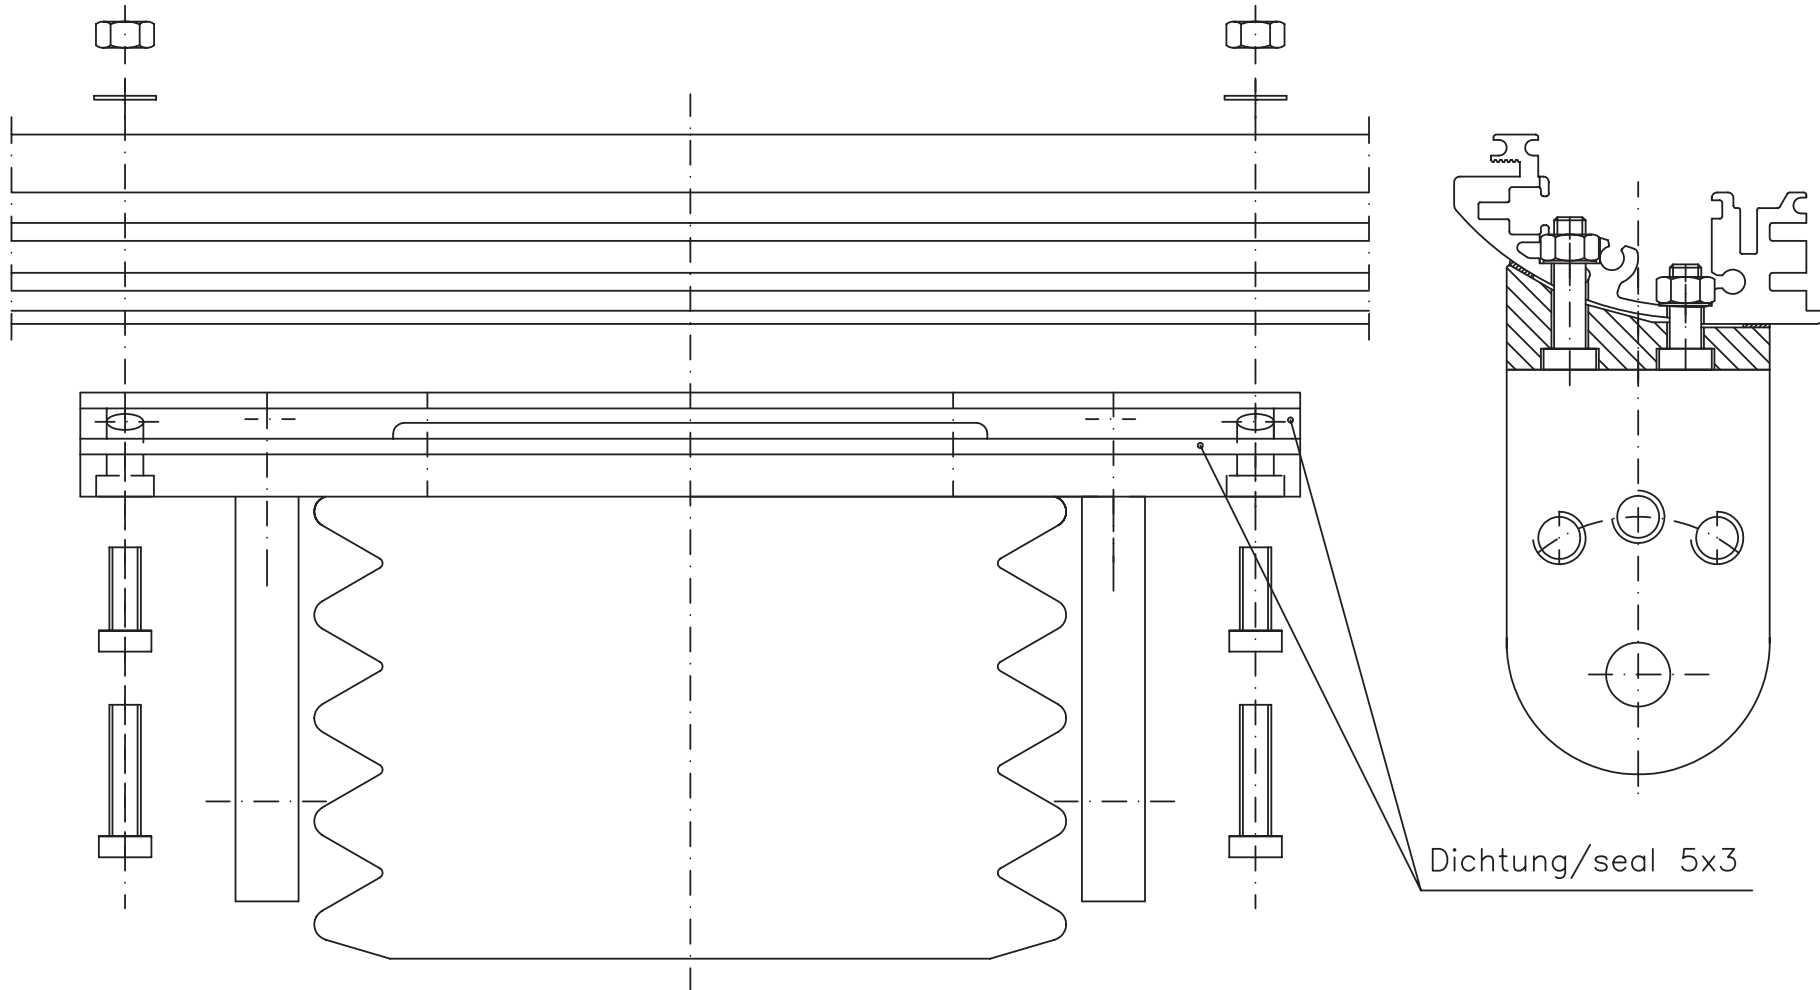

Montageanleitung Adapterplatte SL 3000 Pr.1

Mounting instruction adapterplate SL 3000 pr.1

Mat.-Nr. 92429