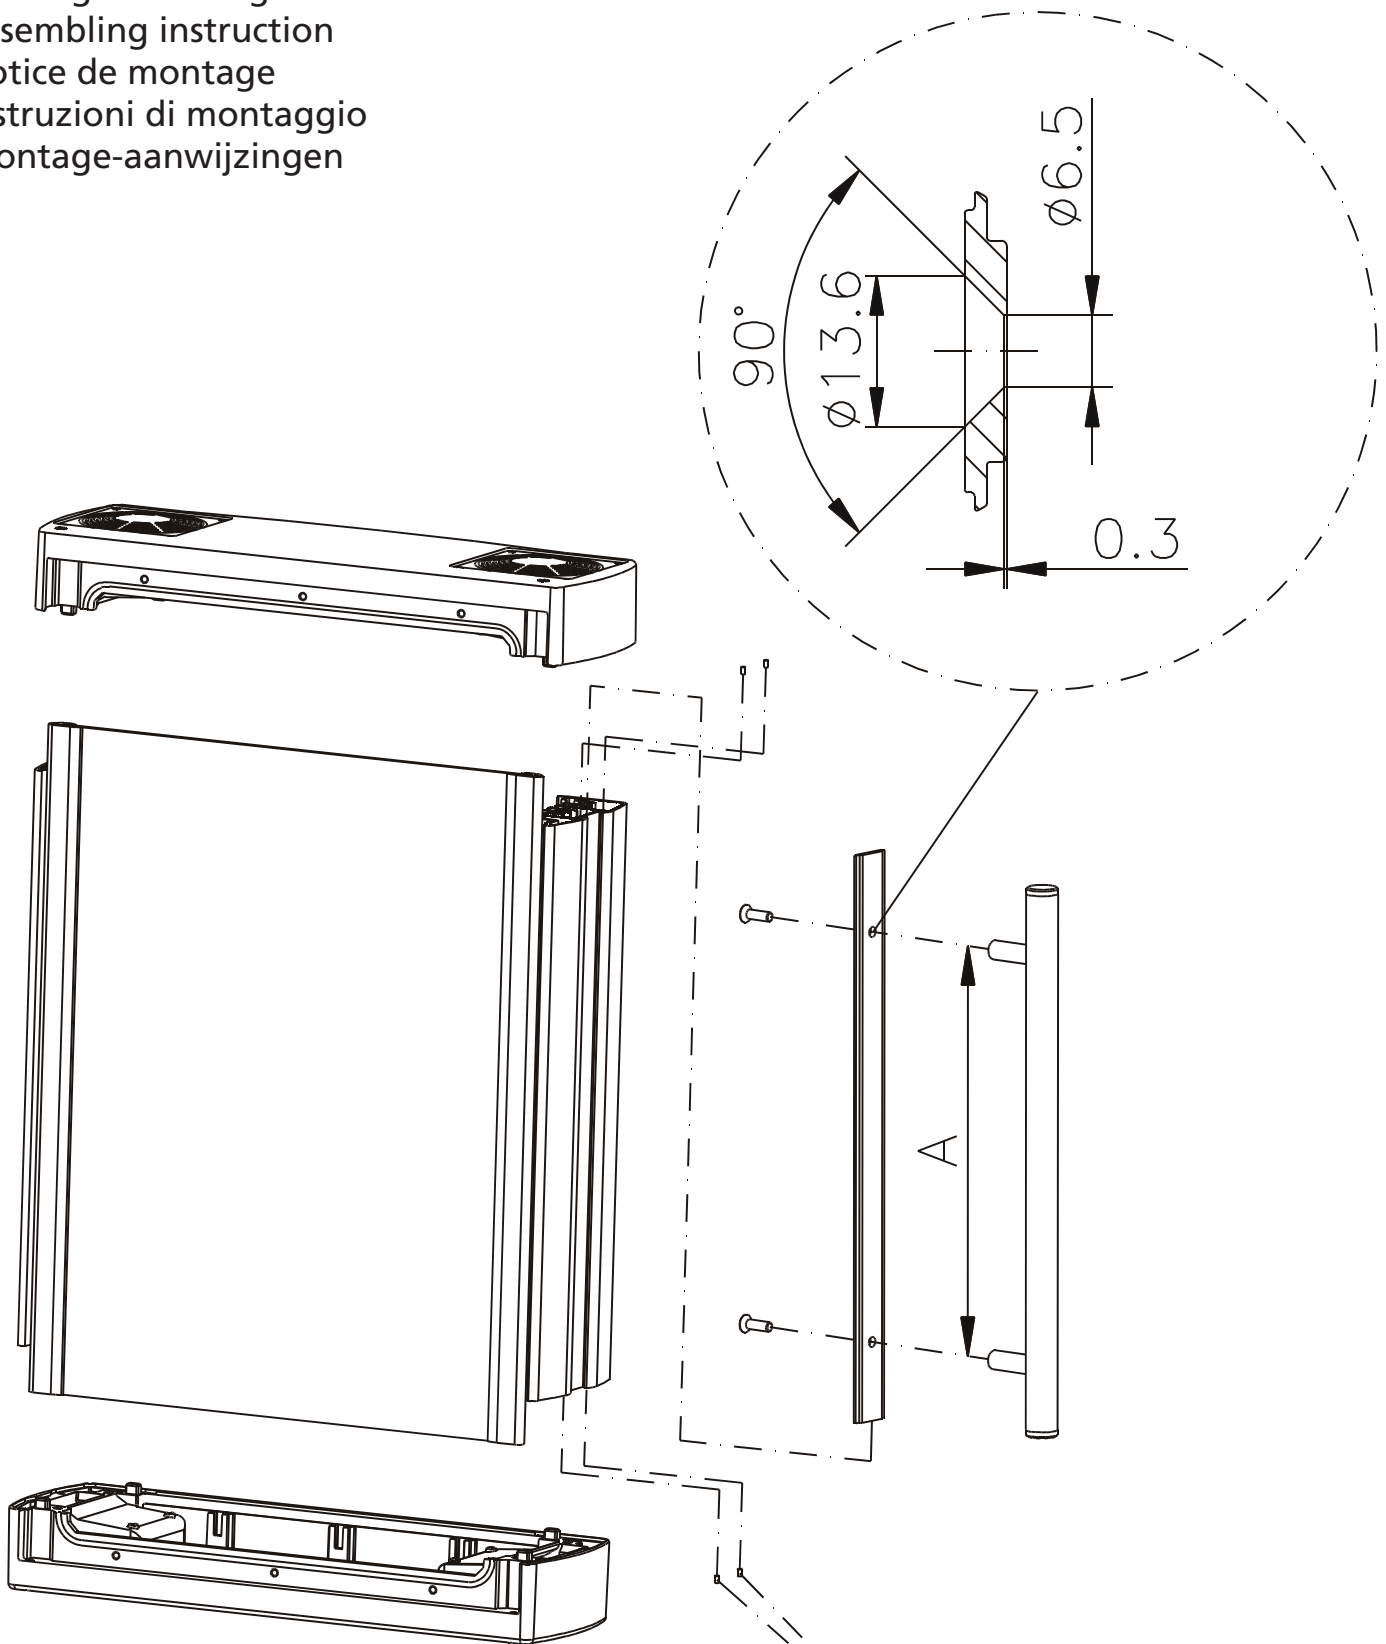

# ComTronic - Griffset 350

## ComTronic - Griffset 500

Montageanleitung  
 Assembling instruction  
 Notice de montage  
 Istruzioni di montaggio  
 Montage-aanwijzingen

Griff	Bestell-Nr.	A
350	<b>20.80 90 02</b>	270
500	<b>20.80 90 03</b>	420