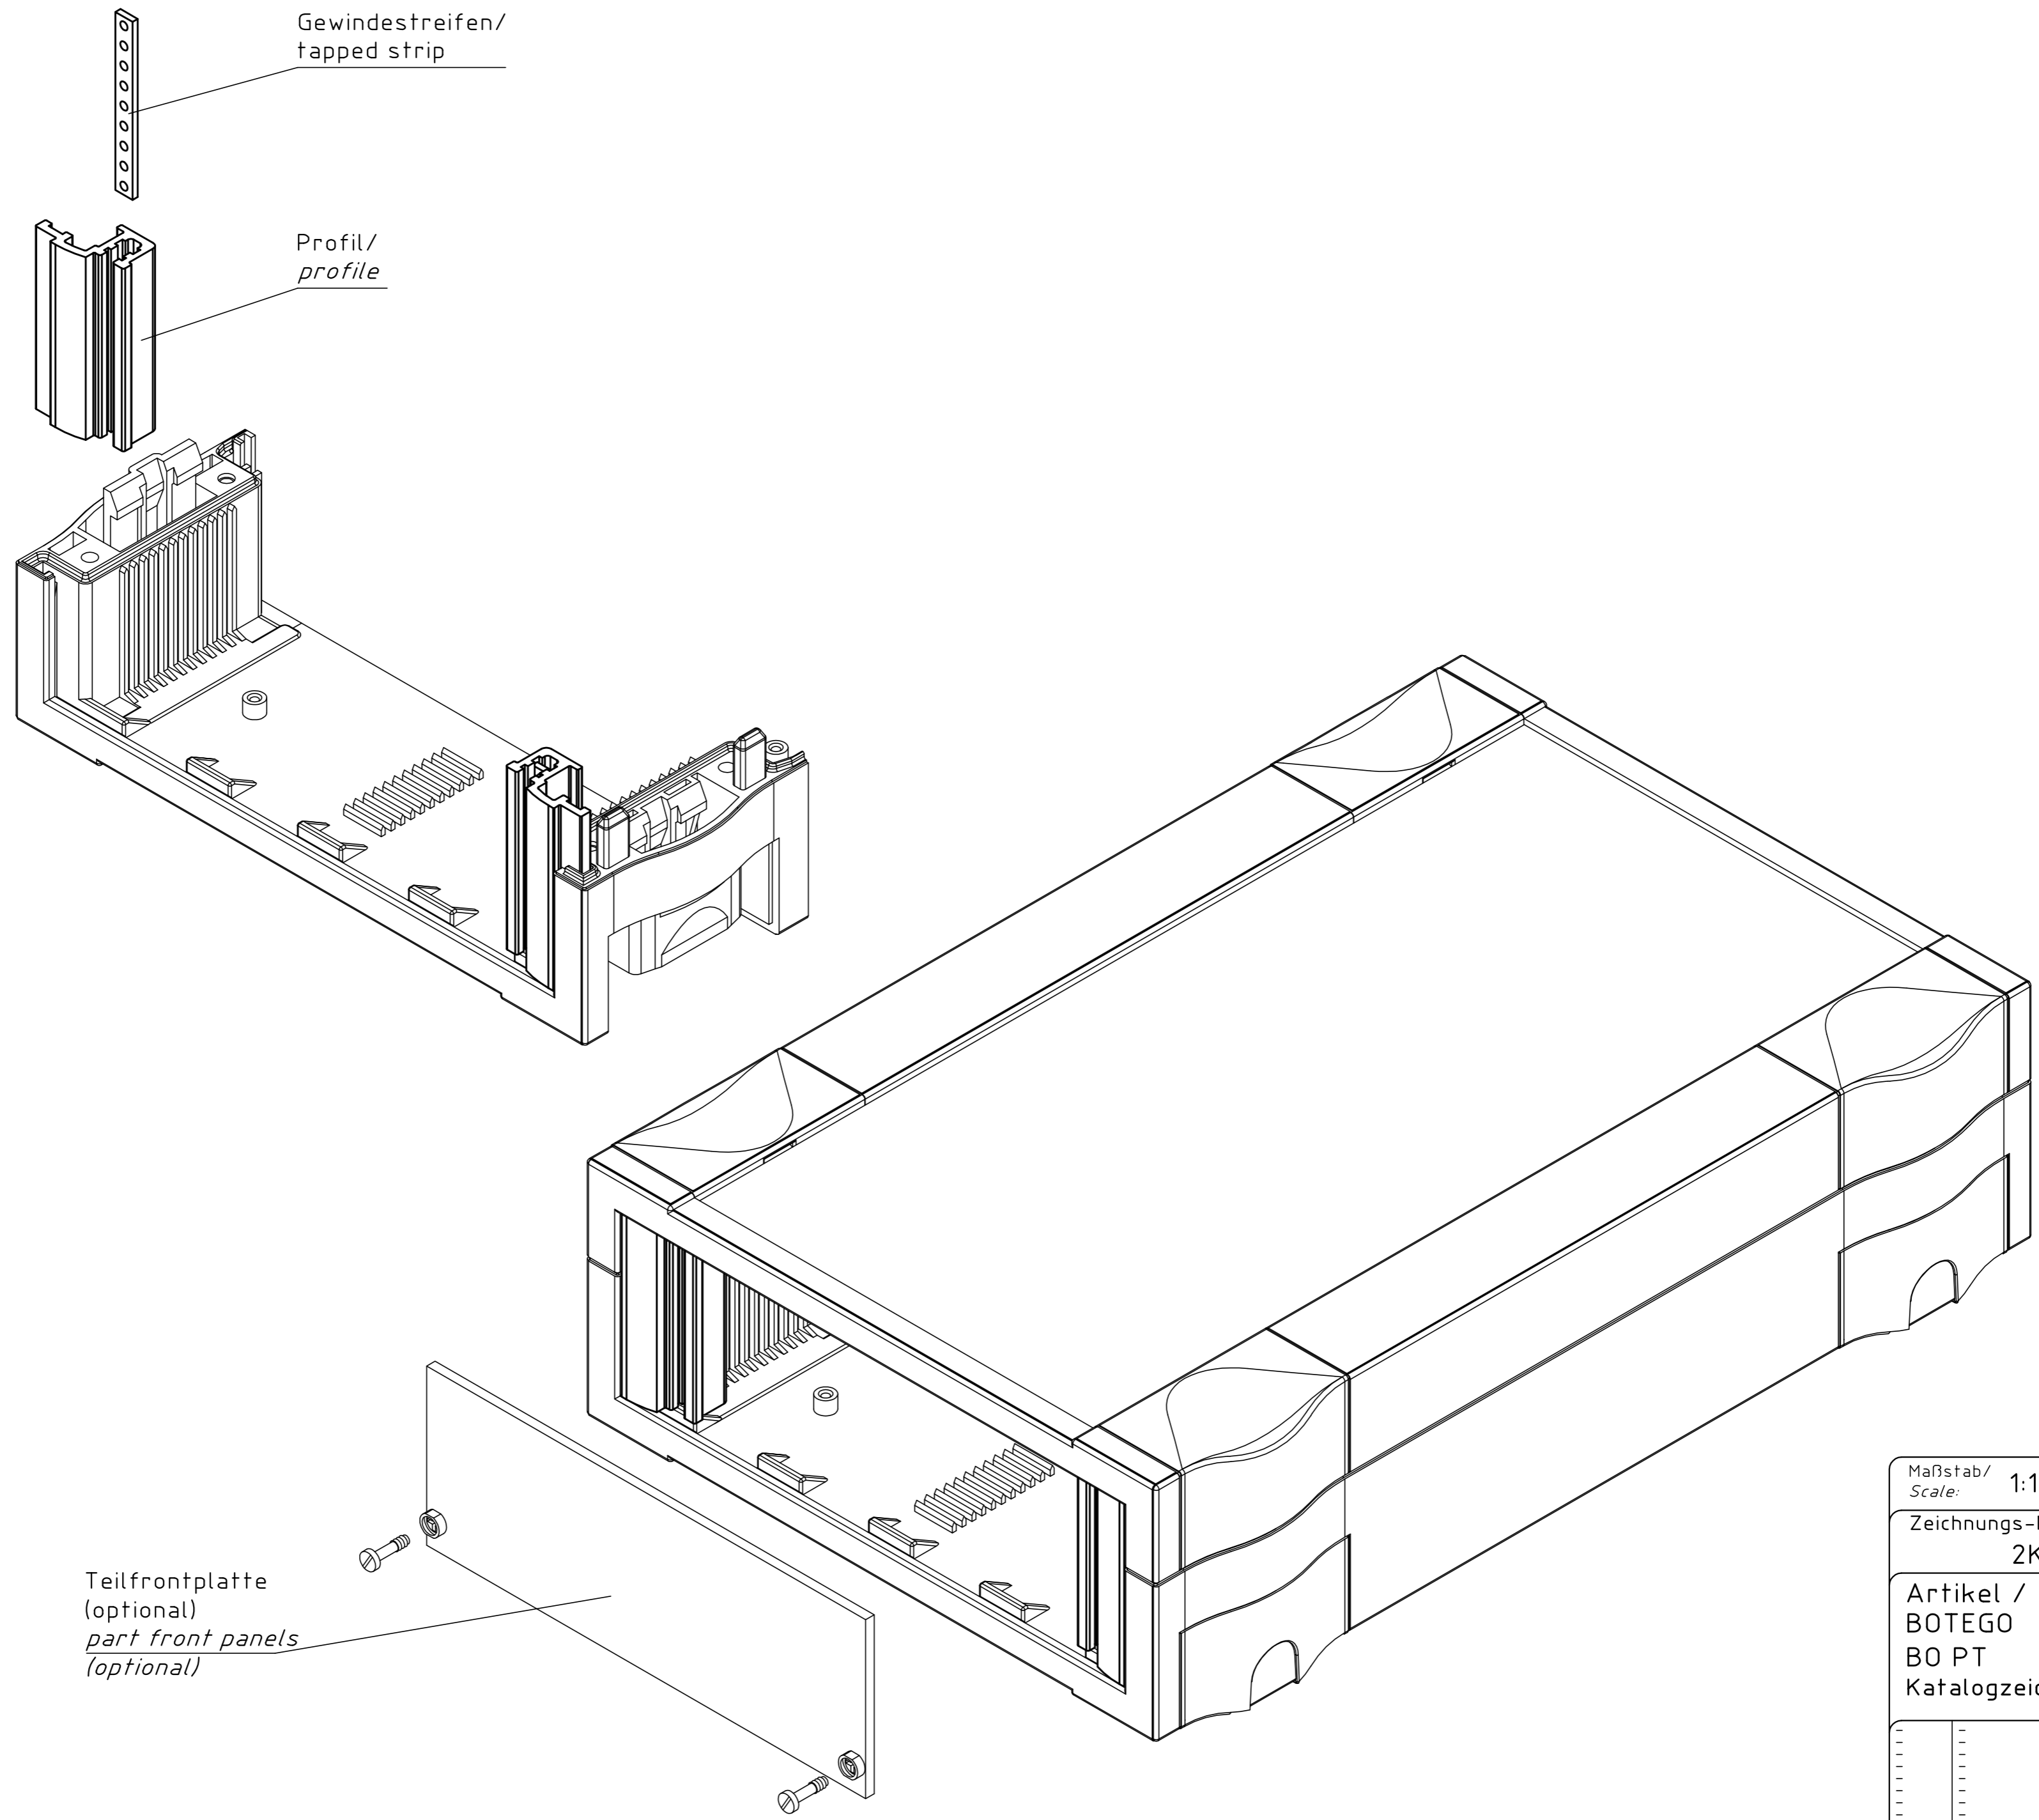

"Schutzvermerk nach DIN ISO 16016 beachten." "Please pay attention to copyright note DIN ISO 16016"

Maßstab/
Scale: 1:1

Zeichnungs-Nr. / Drawing-No.:
2K 5305.252.01

Artikel / Article:
BOTEGO
BO PT
Katalogzeichnung / Catalogue drawing

A.Nr. / Datum/
Alt-No. / Date:

DISK: 2 802 072
Datum / Date: 25.08.2000 KH