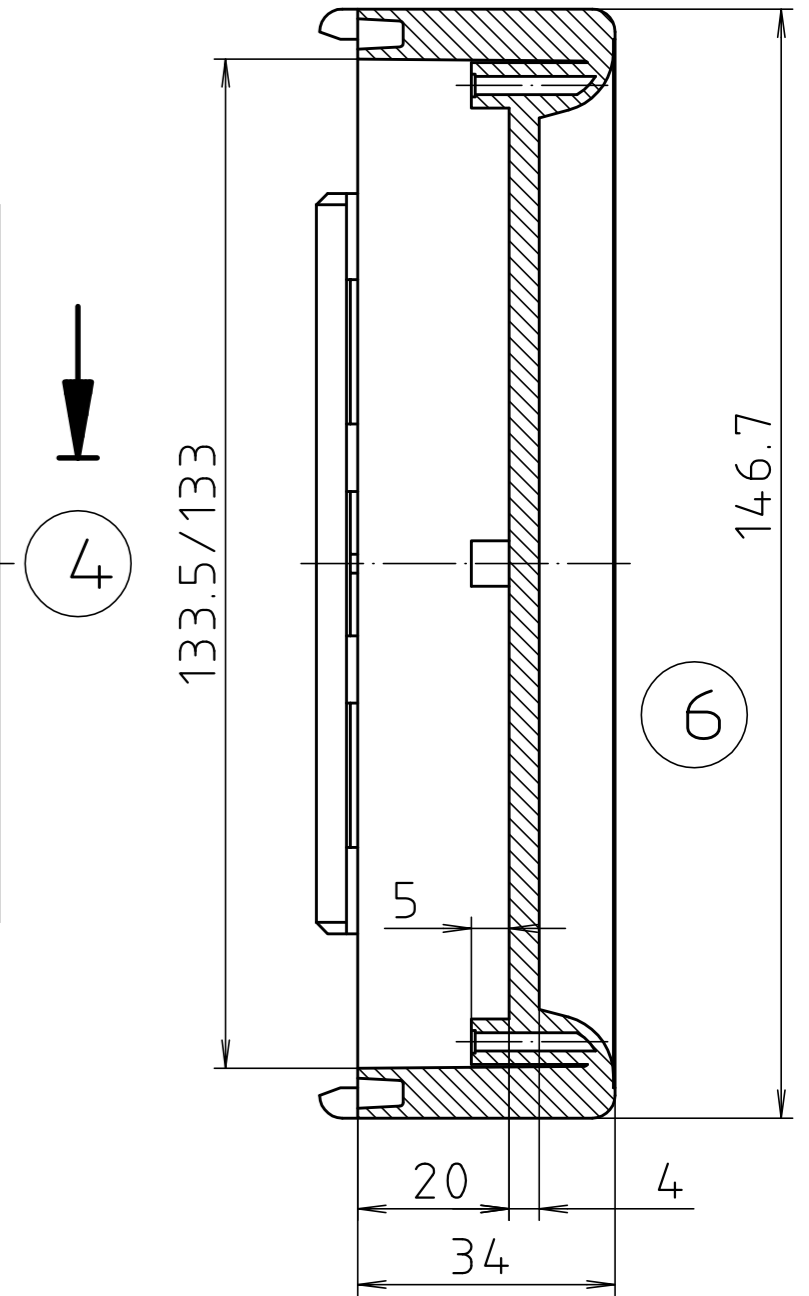

"Schutzvermerk nach DIN ISO 16016 beachten." "Please pay attention to copyright note DIN ISO 16016"

Maßstab/ Scale:	1:1	
Zeichnungs-Nr. / Drawing-No.:	2K 5225.14.0.02	
Artikel / Article:	FR 7000	
Katalogzeichnung/ Catalogue drawing		
A.Nr./ Alt-No.:	Datum/ Date:	
3624	09.08.2002	
DISK:	2 101 317	
Datum/Date:	02.12.94 AK	