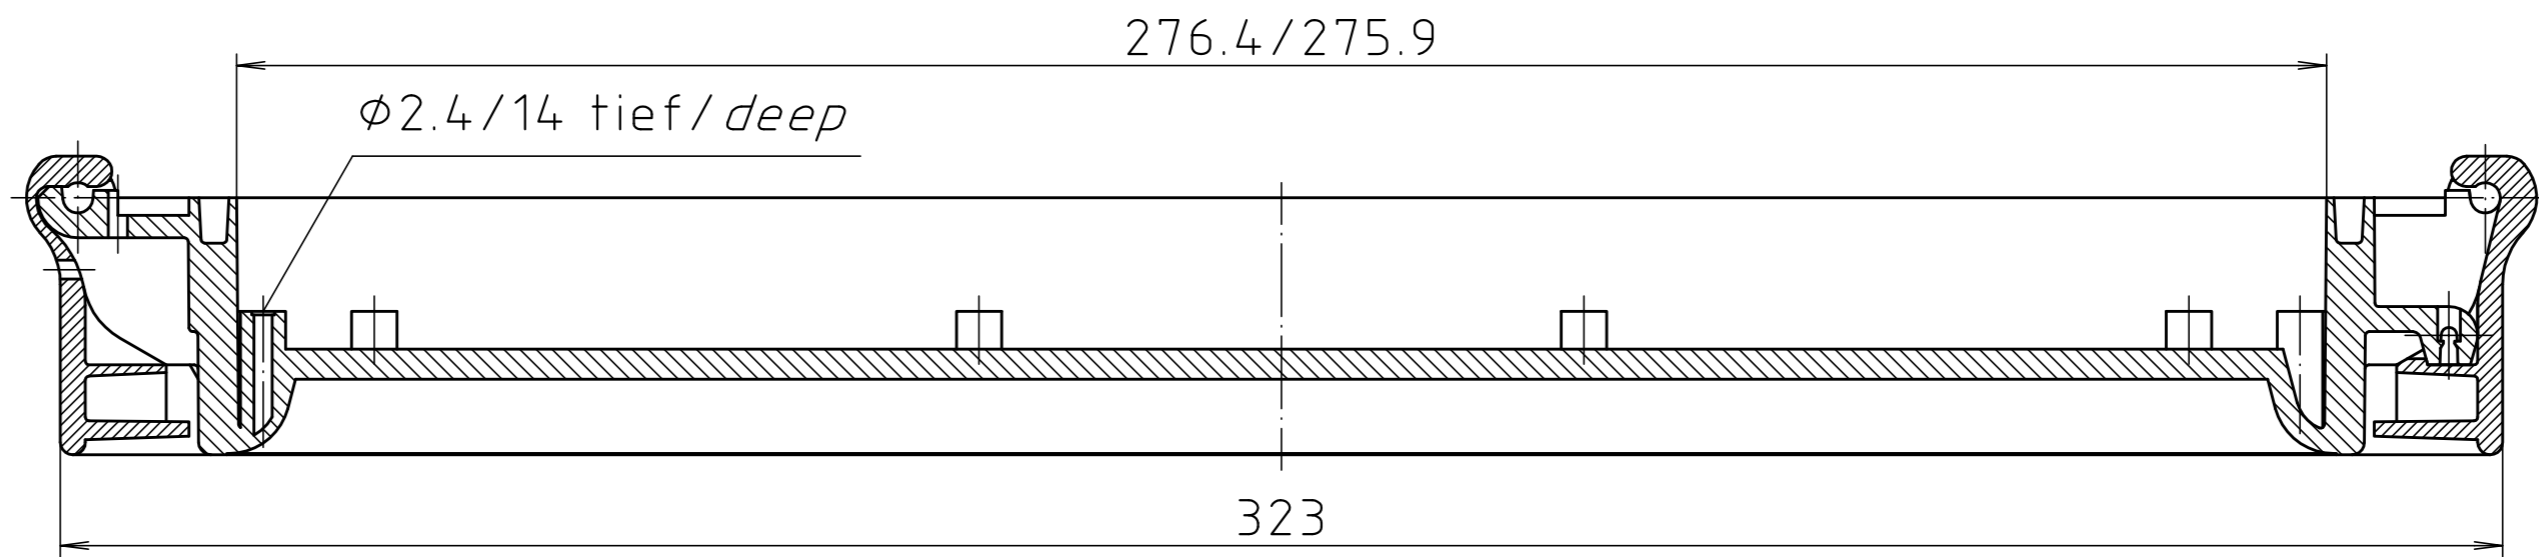

"Schutzvermerk nach DIN ISO 16016 beachten." "Please pay attention to copyright note DIN ISO 16016"

Maßstab/ Scale:	1:1	
Zeichnungs-Nr. / Drawing-No.:	2K 5225.14.0.02	
Artikel / Article:	FR 7000	
Katalogzeichnung/ Catalogue drawing		
A.Nr./ Alt-No.:	Datum/ Date:	
3624	09.08.2002	
DISK:	2 101 317	
Datum/Date:	02.12.94 AK	