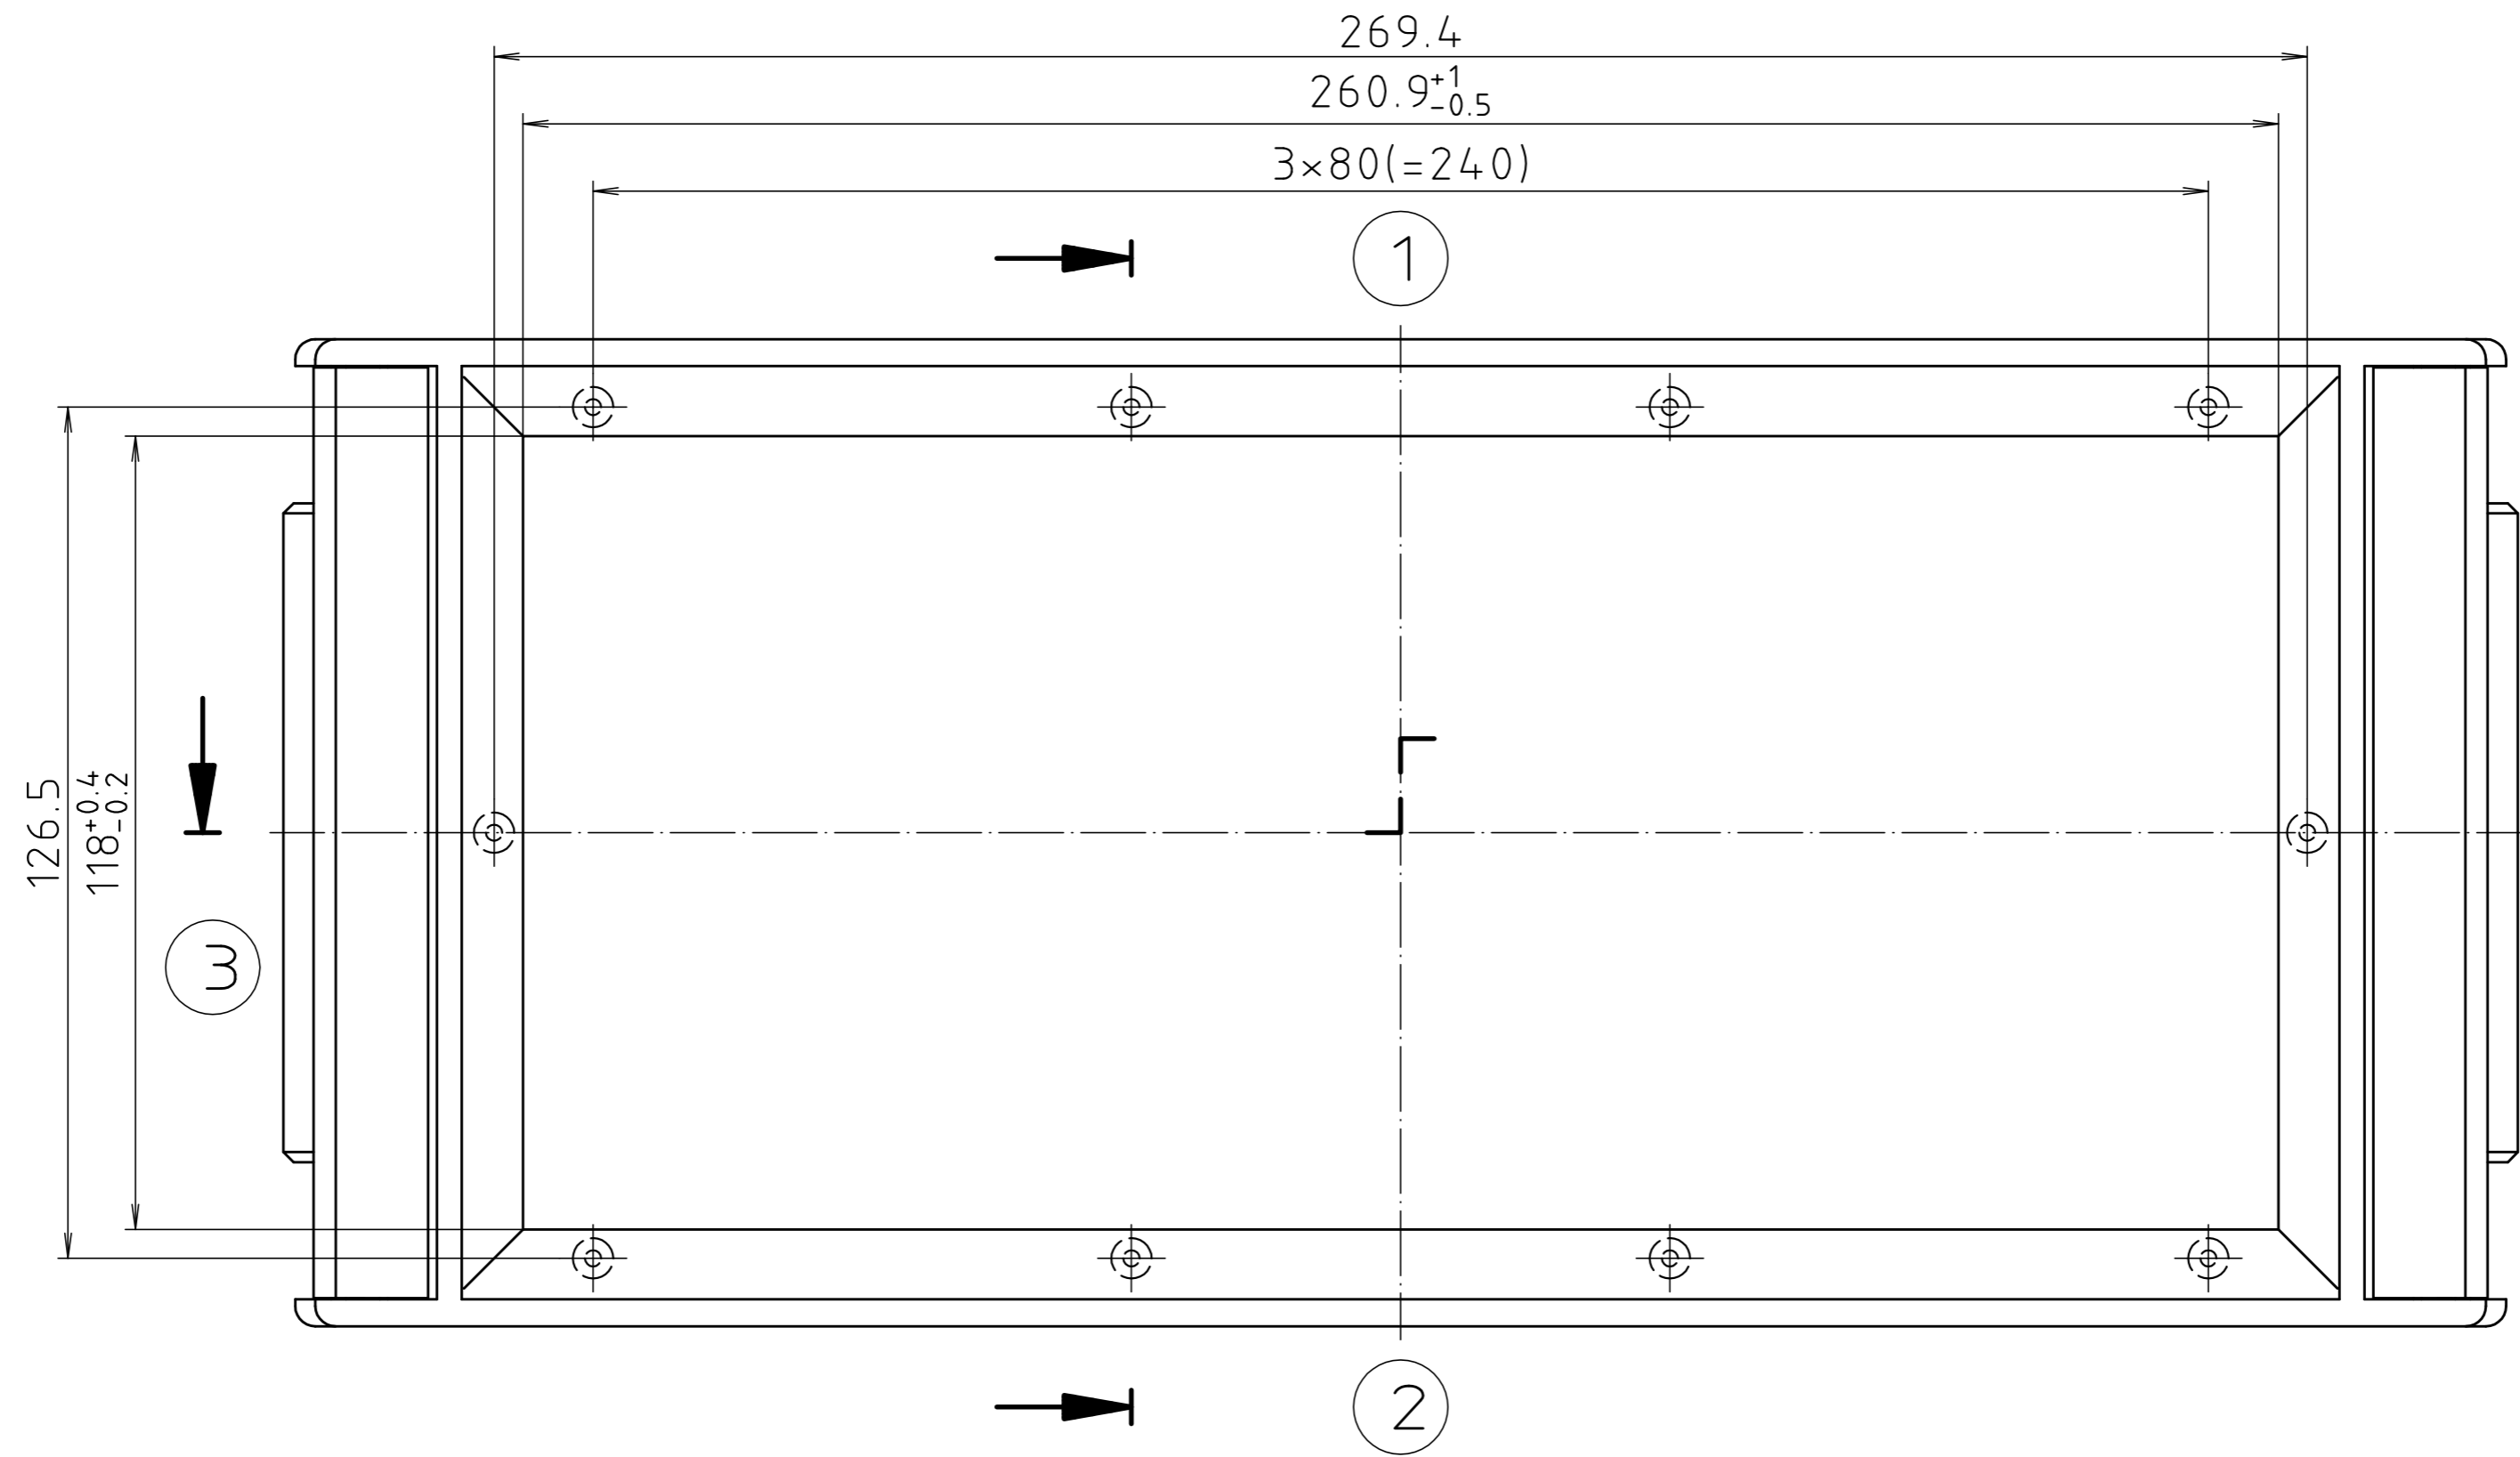

"Schutzvermerk nach DIN ISO 16016 beachten." "Please pay attention to copyright note DIN ISO 16016"

Maßstab/ Scale:	1:1	
Zeichnungs-Nr. / Drawing-No.:	2K 5225.14.0.02	
Artikel / Article:	FR 7000	
Katalogzeichnung/ Catalogue drawing		
A.Nr./ Alt-No.:	Datum/ Date:	
3624	09.08.2002	
DISK:	2 101 317	
Datum/Date:	02.12.94 AK	