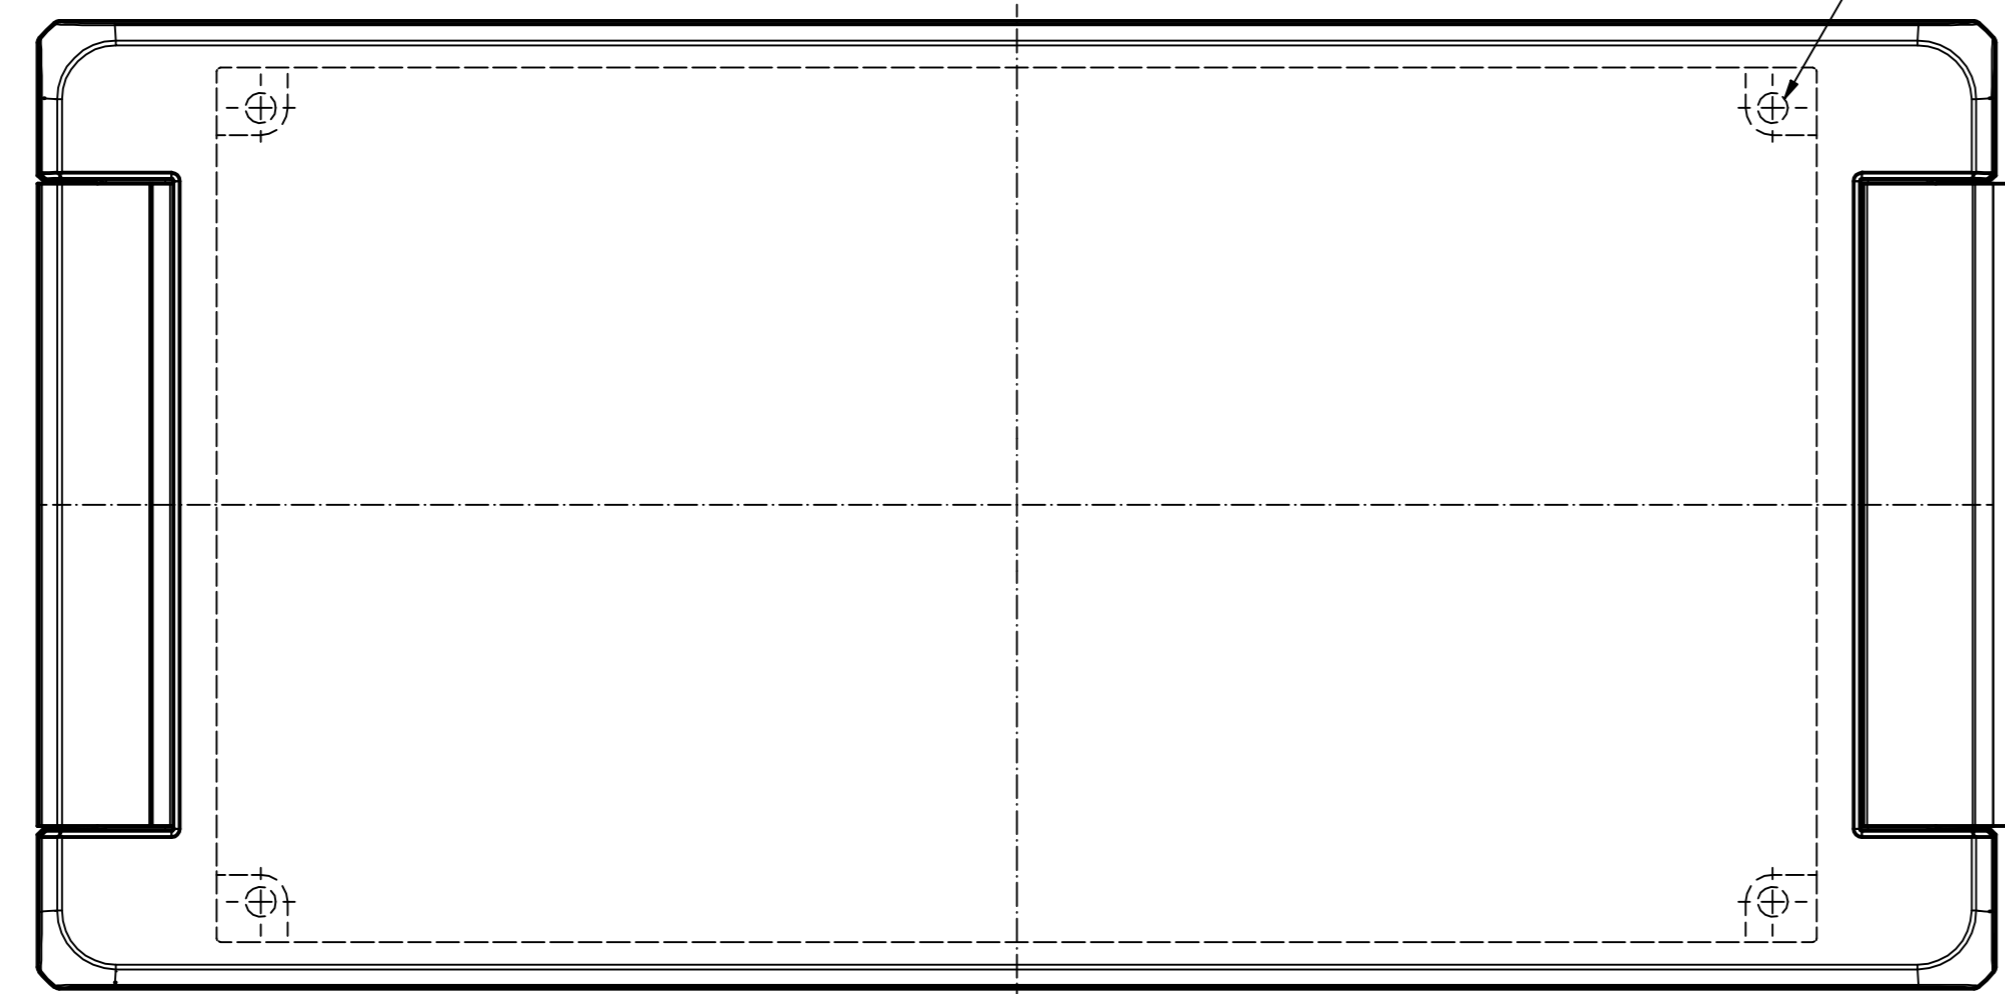

B-B (1 : 1)

M4 (4x)
Oberteil / lid

A-A (1 : 1)

A

B

B

A

Maßstab/ Scale:	1:1
Zeichnungs-Nr. / Drawing-No.:	OK 5420.039.02
Artikel / Article:	Bocube Aluminium BA 241306-...
Katalogzg./Catalogue draw.	
A No. / Datum / Art No. / Date:	4.305 25.06.2020
DISK:	2403715.idw
Datum/Date:	25.09.2014, FW