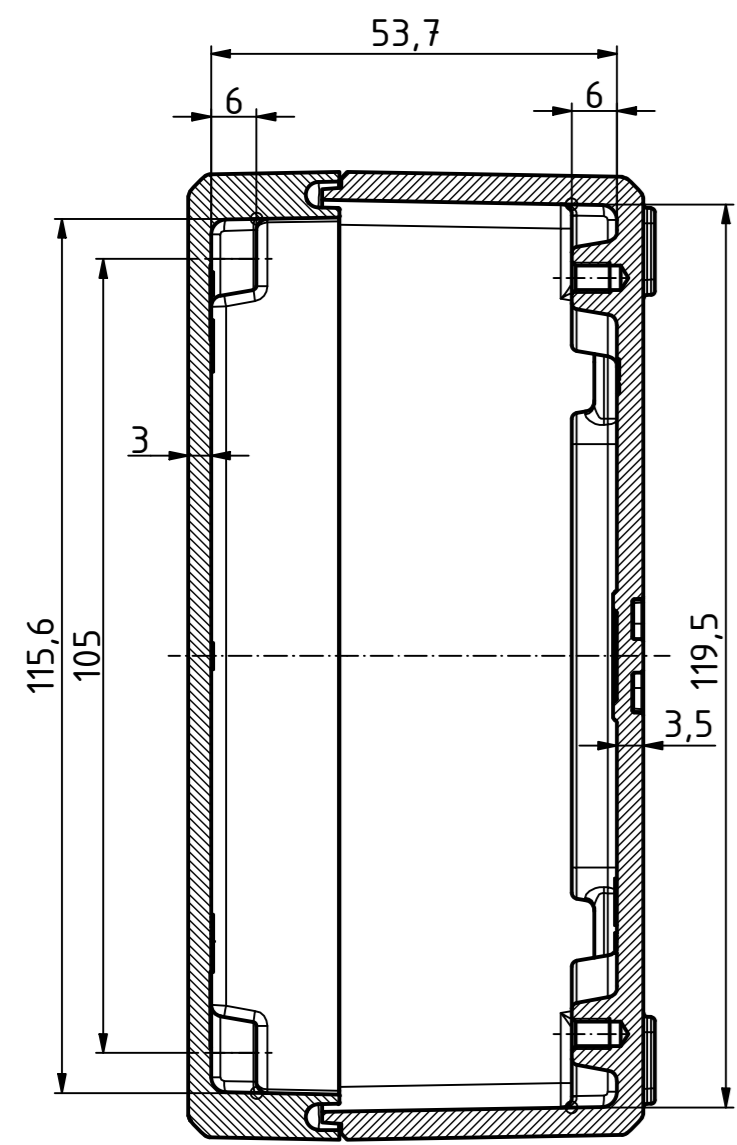

B-B (1 : 1)

M4 (4x)
Oberteil / lid

A-A (1 : 1)

A

B

B

A

Maßstab/ Scale:	1:1
Zeichnungs-Nr. / Drawing-No.:	OK 5420.039.02
Artikel / Article:	Bocube Aluminium BA 241306-...
Katalogzg./Catalogue draw.	
A No. / Datum / Art No. / Date:	4.305 25.06.2020
DISK:	2403715.idw
Datum/Date:	25.09.2014, FW