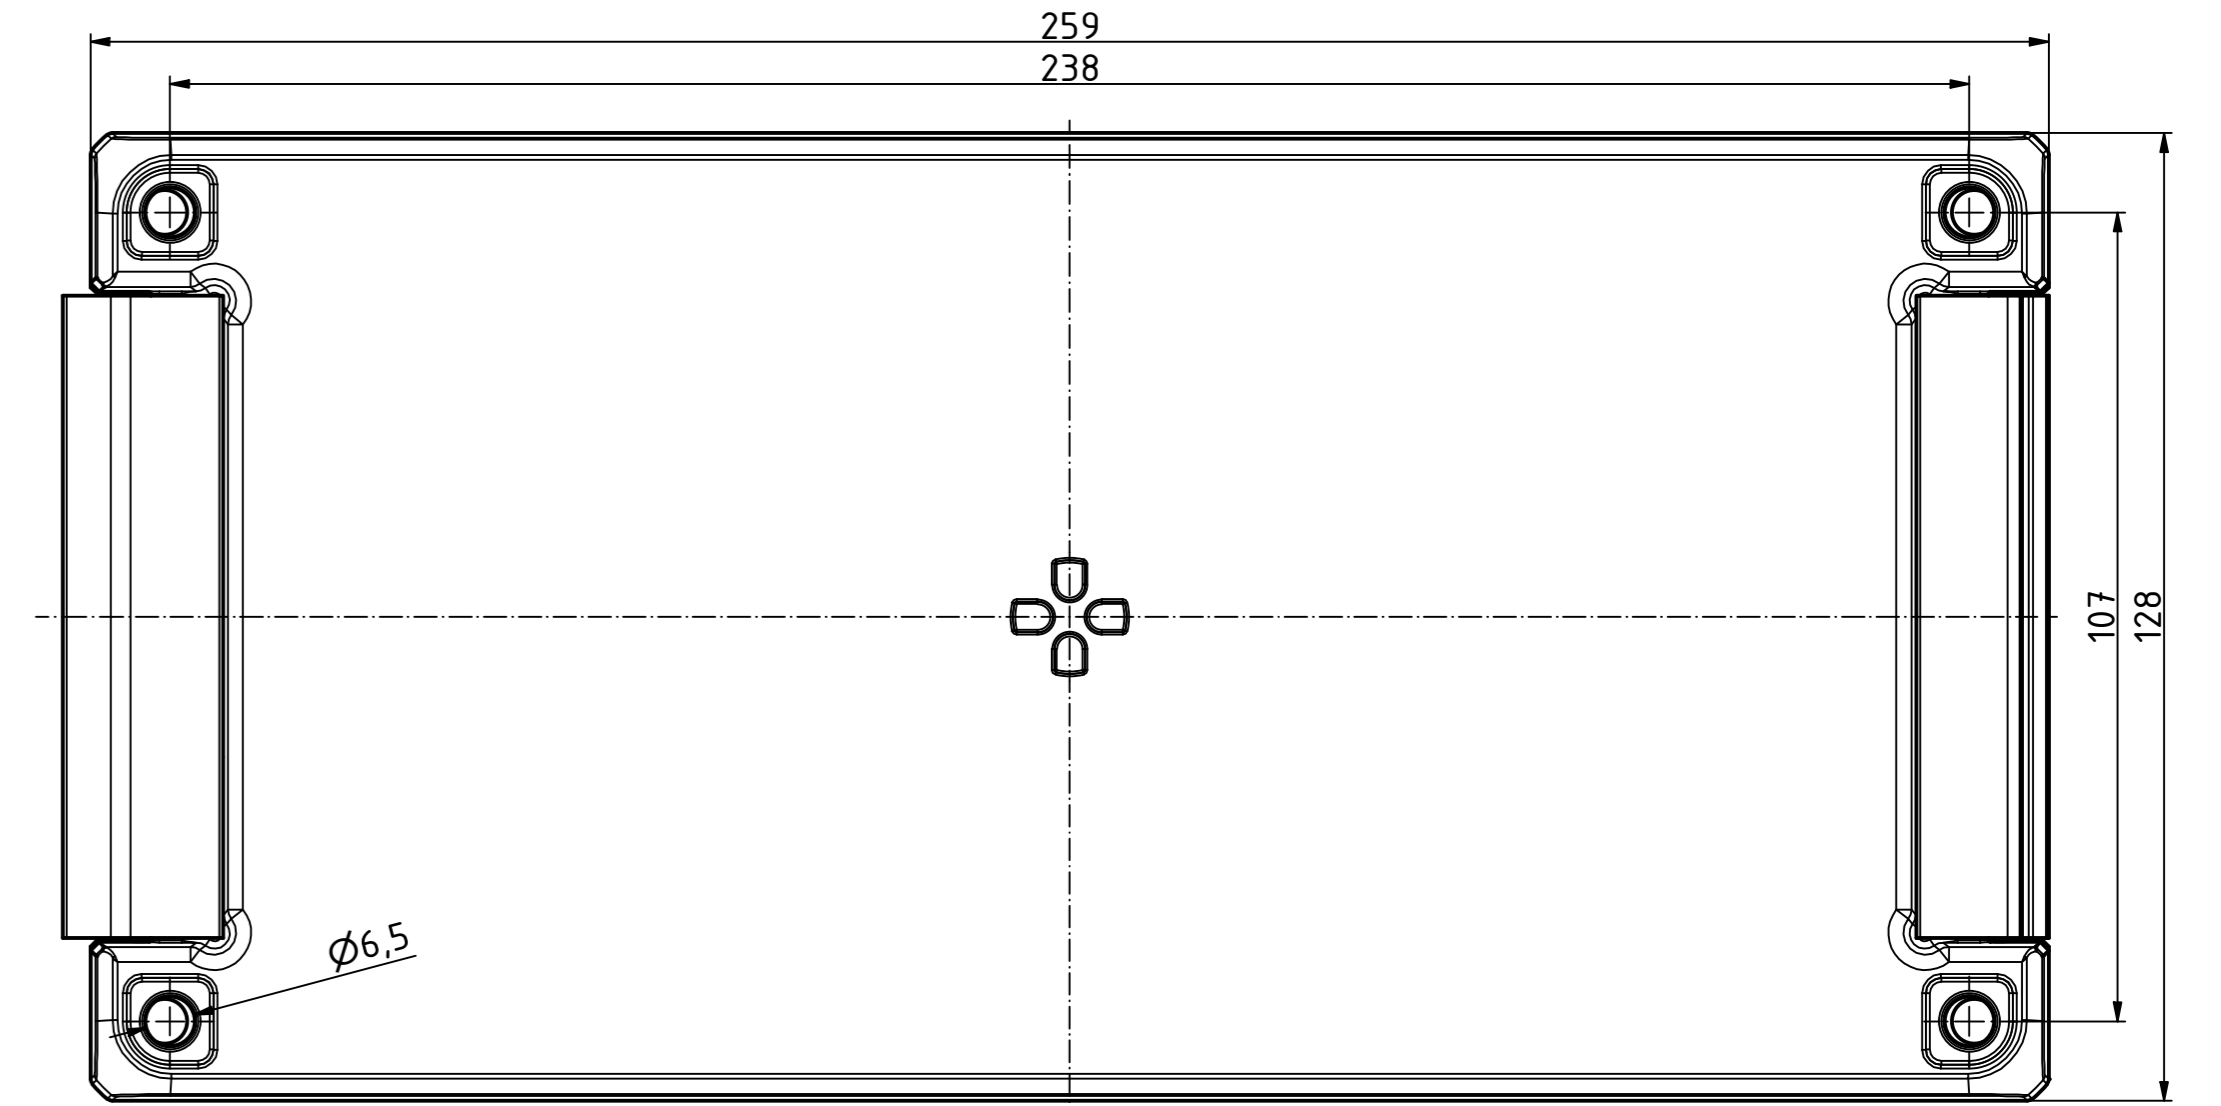

Maßstab/ Scale:	1:1
Zeichnungs-Nr. / Drawing-No.:	OK 5420.039.02
Artikel / Article:	Bocube Aluminium BA 241306-...
Katalogzg./Catalogue draw.	
A No. / Datum / Art No. / Date:	4.305 25.06.2020
DISK:	2403715.idw
Datum/Date:	25.09.2014, FW