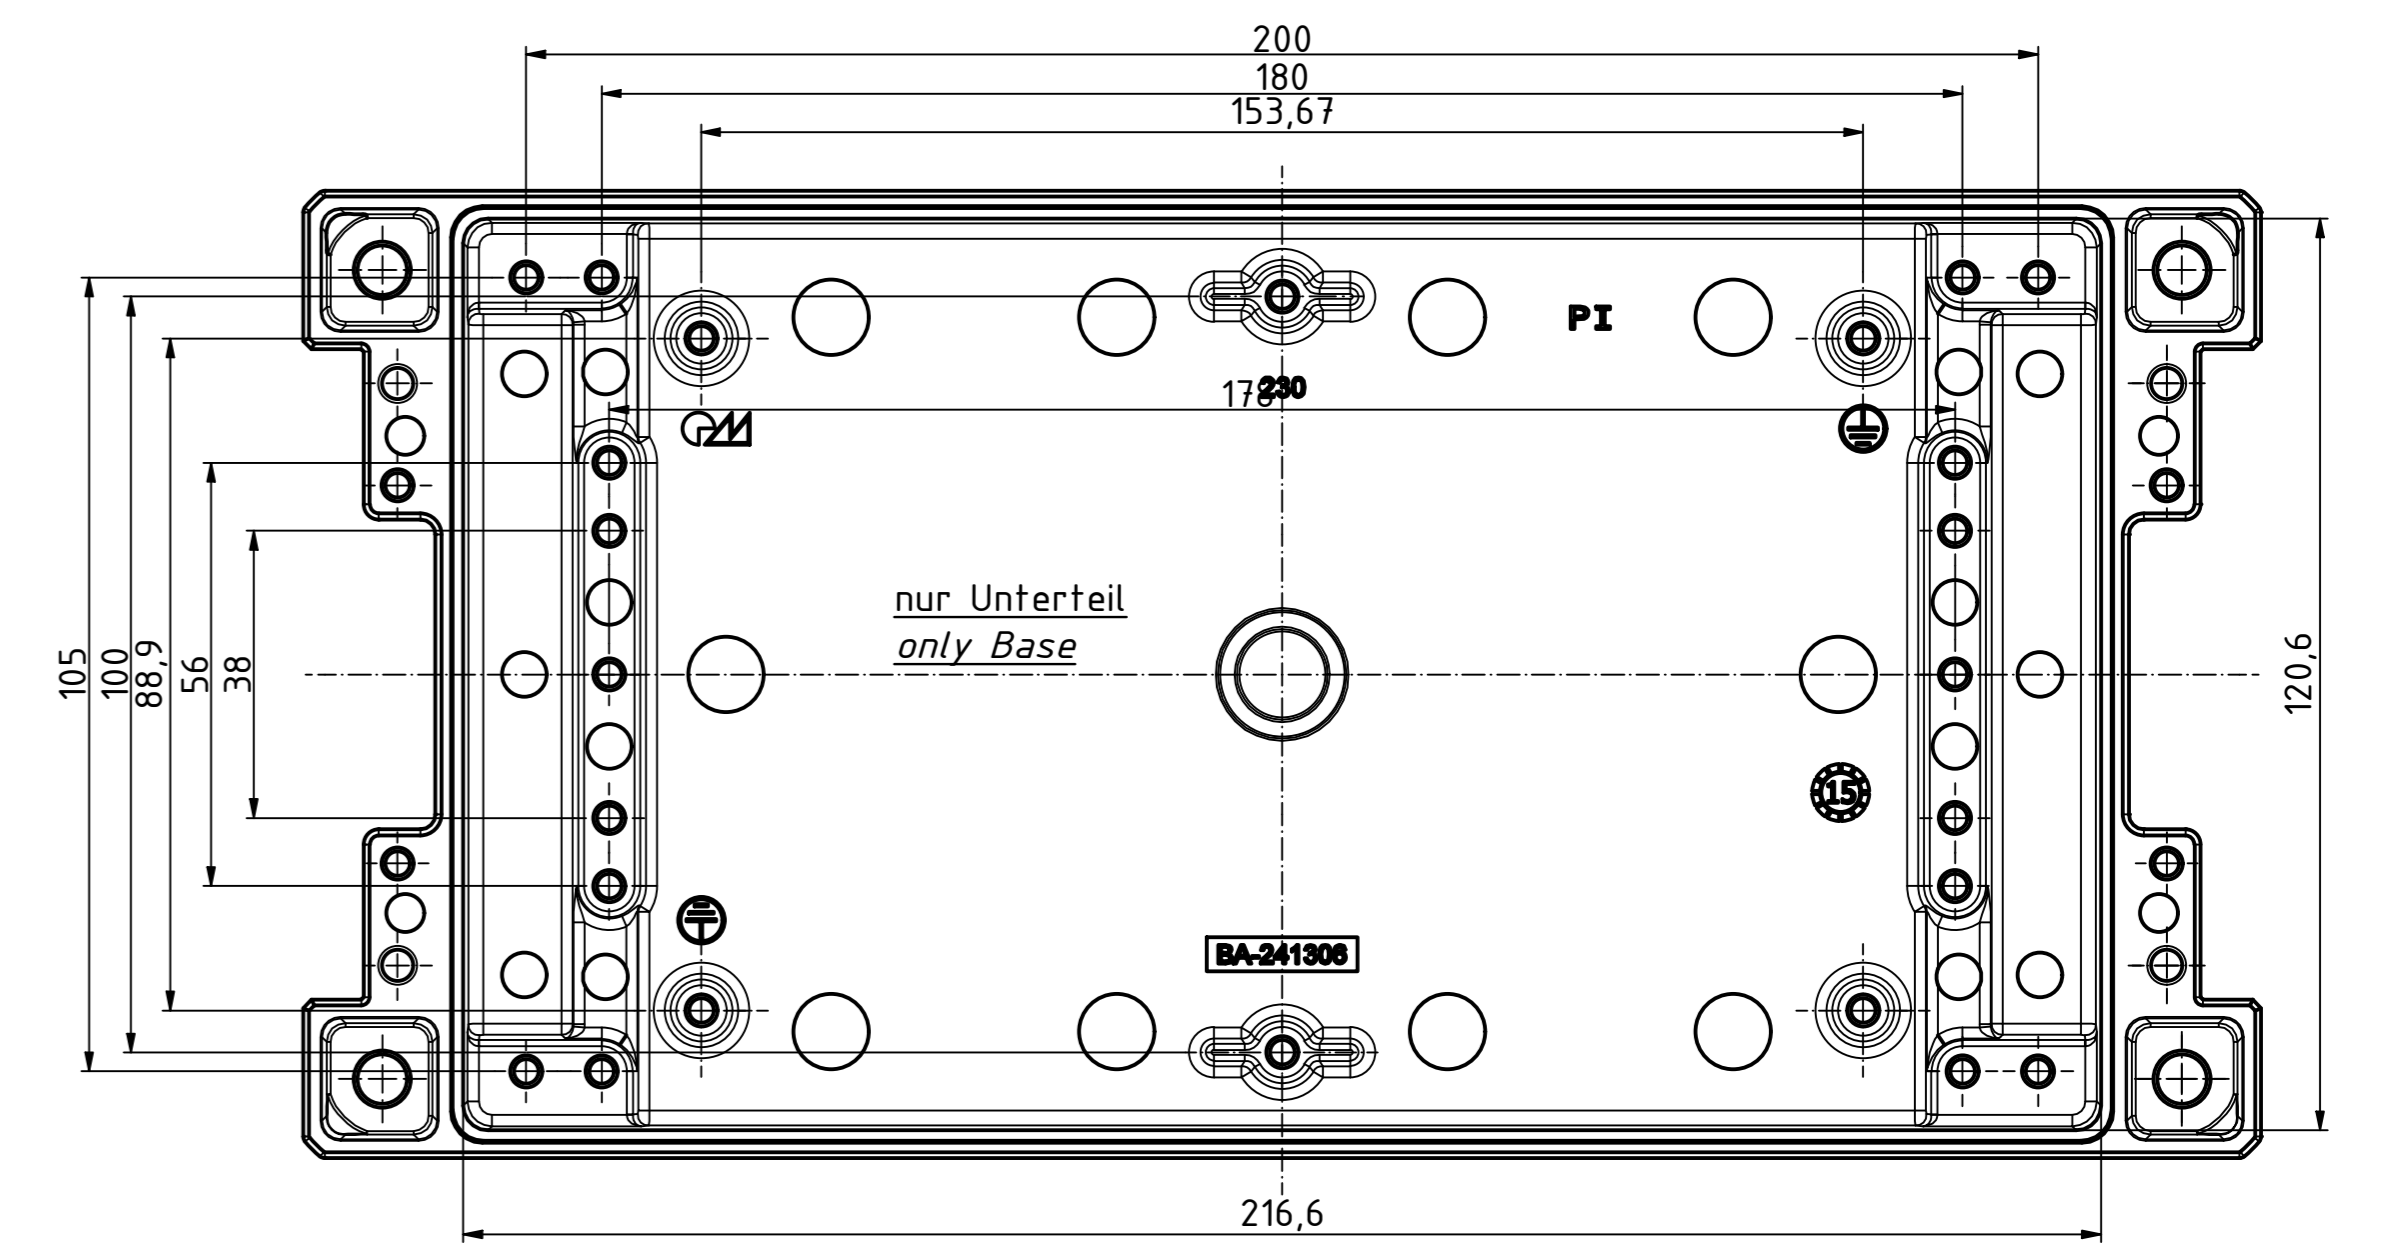

Maßstab/ Scale:	1:1
Zeichnungs-Nr. / Drawing-No.:	OK 5420.039.02
Artikel / Article:	Bocube Aluminium BA 241306-...
Katalogzg./Catalogue draw.	
A No. / Datum / Art No. / Date:	4.305 25.06.2020
DISK:	2403715.idw
Datum/Date:	25.09.2014, FW