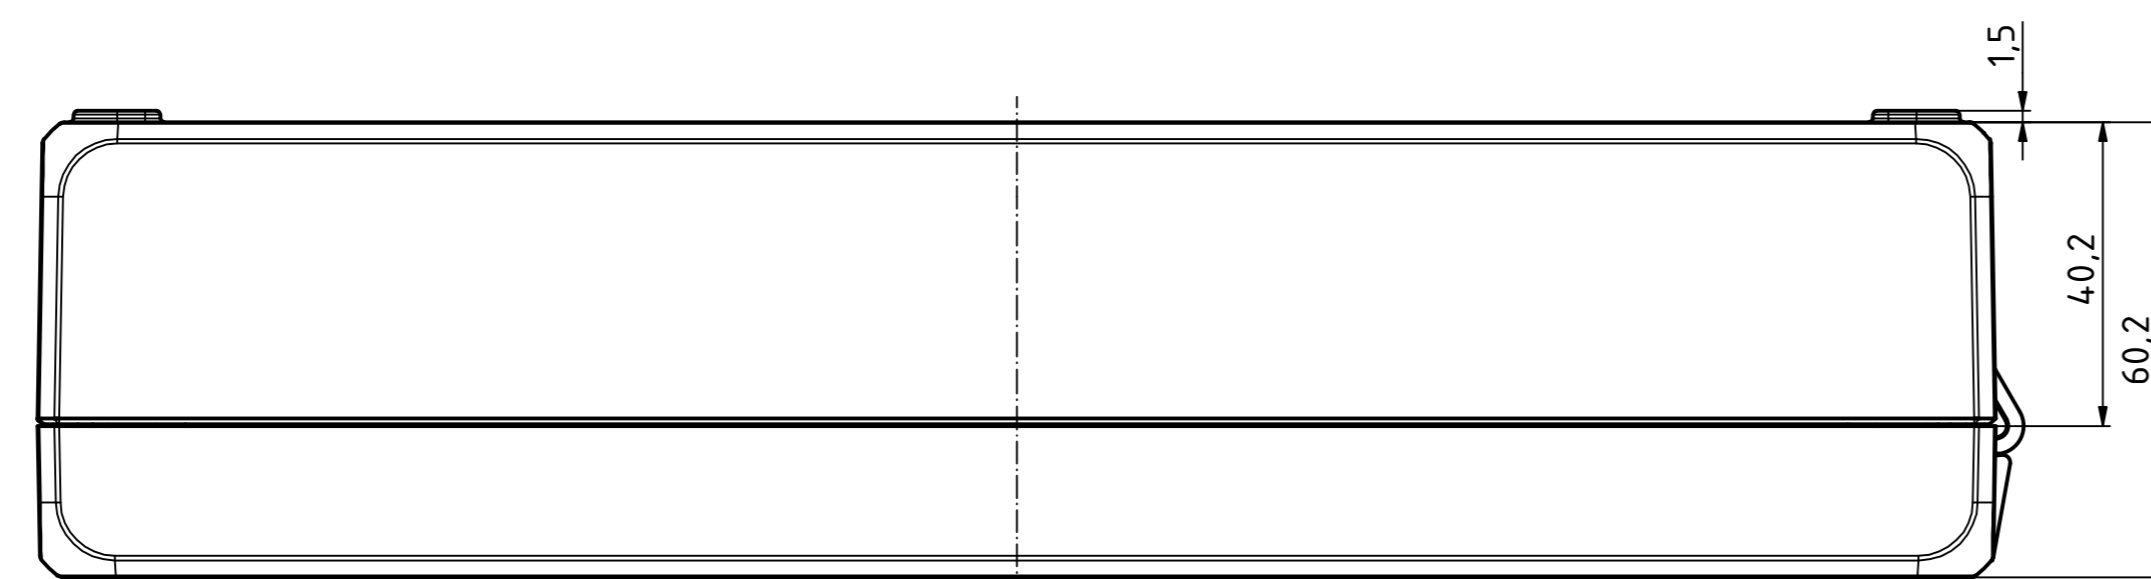

Maßstab/ Scale:	1:1
Zeichnungs-Nr. / Drawing-No.:	OK 5420.039.02
Artikel / Article:	Bocube Aluminium BA 241306-...
Katalogzg./Catalogue draw.	
A No. / Datum / Art No. / Date:	4.305 25.06.2020
DISK:	2403715.idw
Datum/Date:	25.09.2014, FW