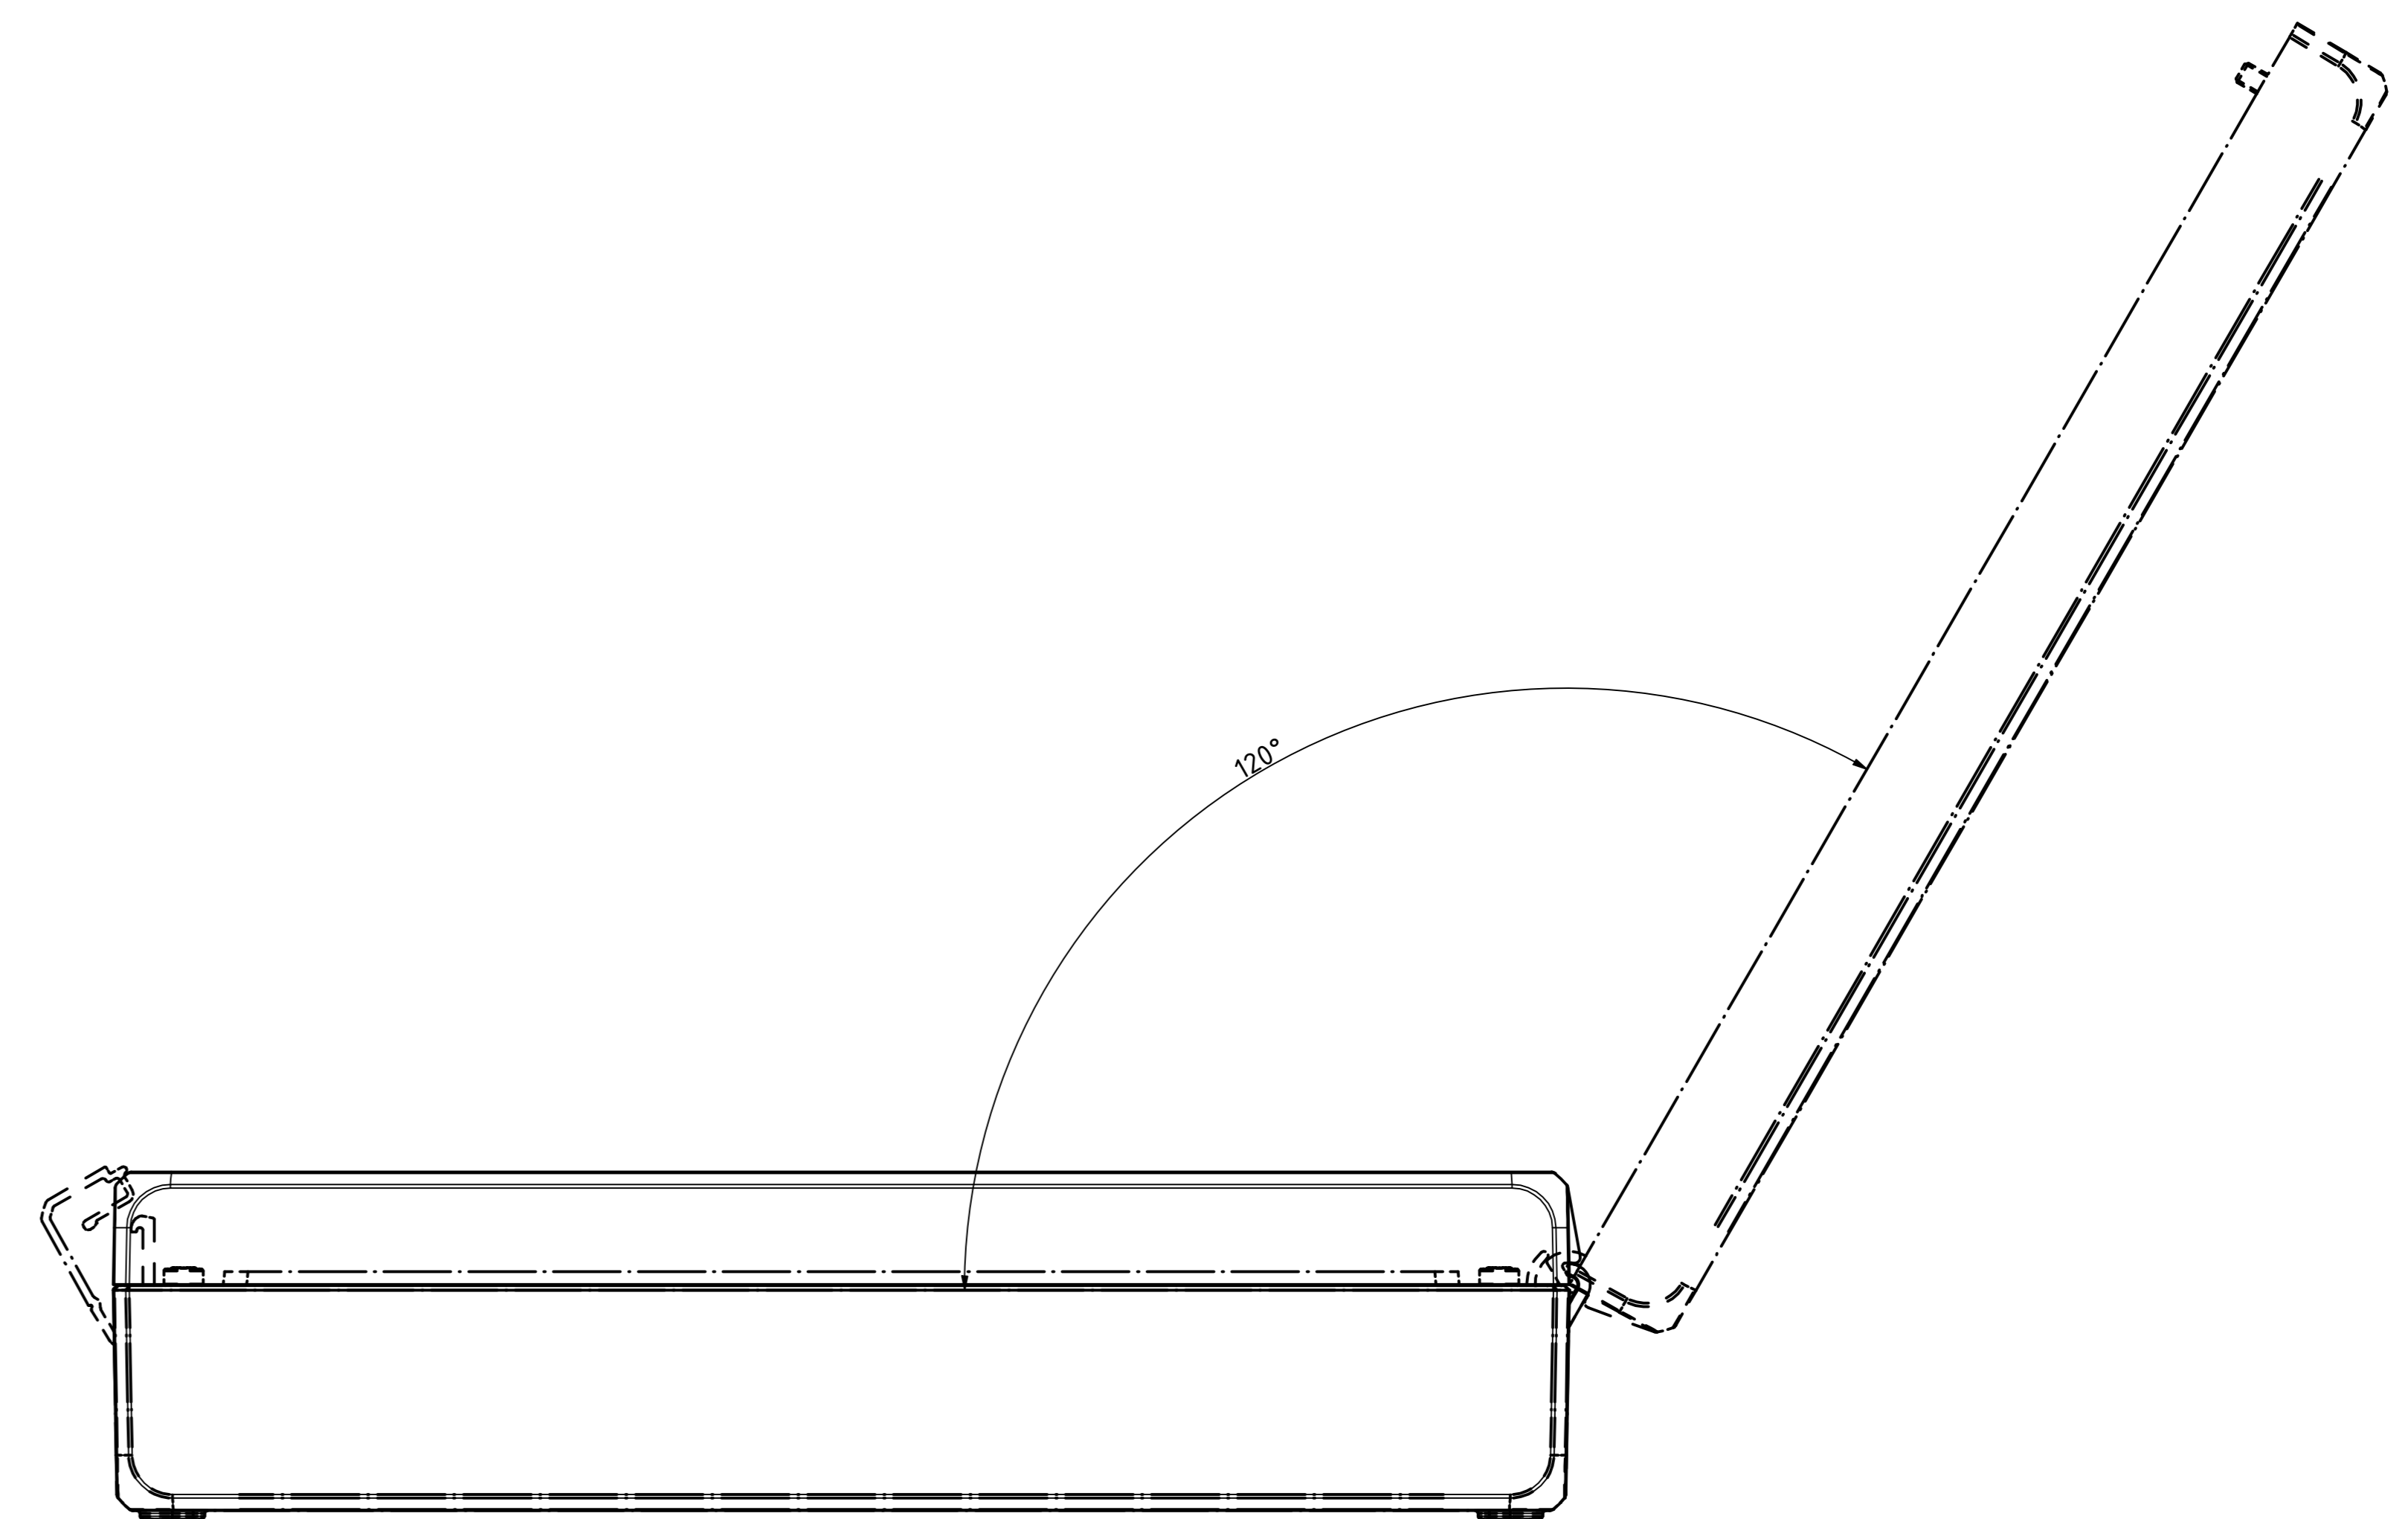

Maßstab/ Scale:	1:1
Zeichnungs-Nr. / Drawing-No.:	OK 5420.039.02
Artikel / Article:	Bocube Aluminium BA 241306-...
Katalogzg./Catalogue draw.	
A No. / Datum / Art No. / Date:	4.305 25.06.2020
DISK:	2403715.idw
Datum/Date:	25.09.2014, FW