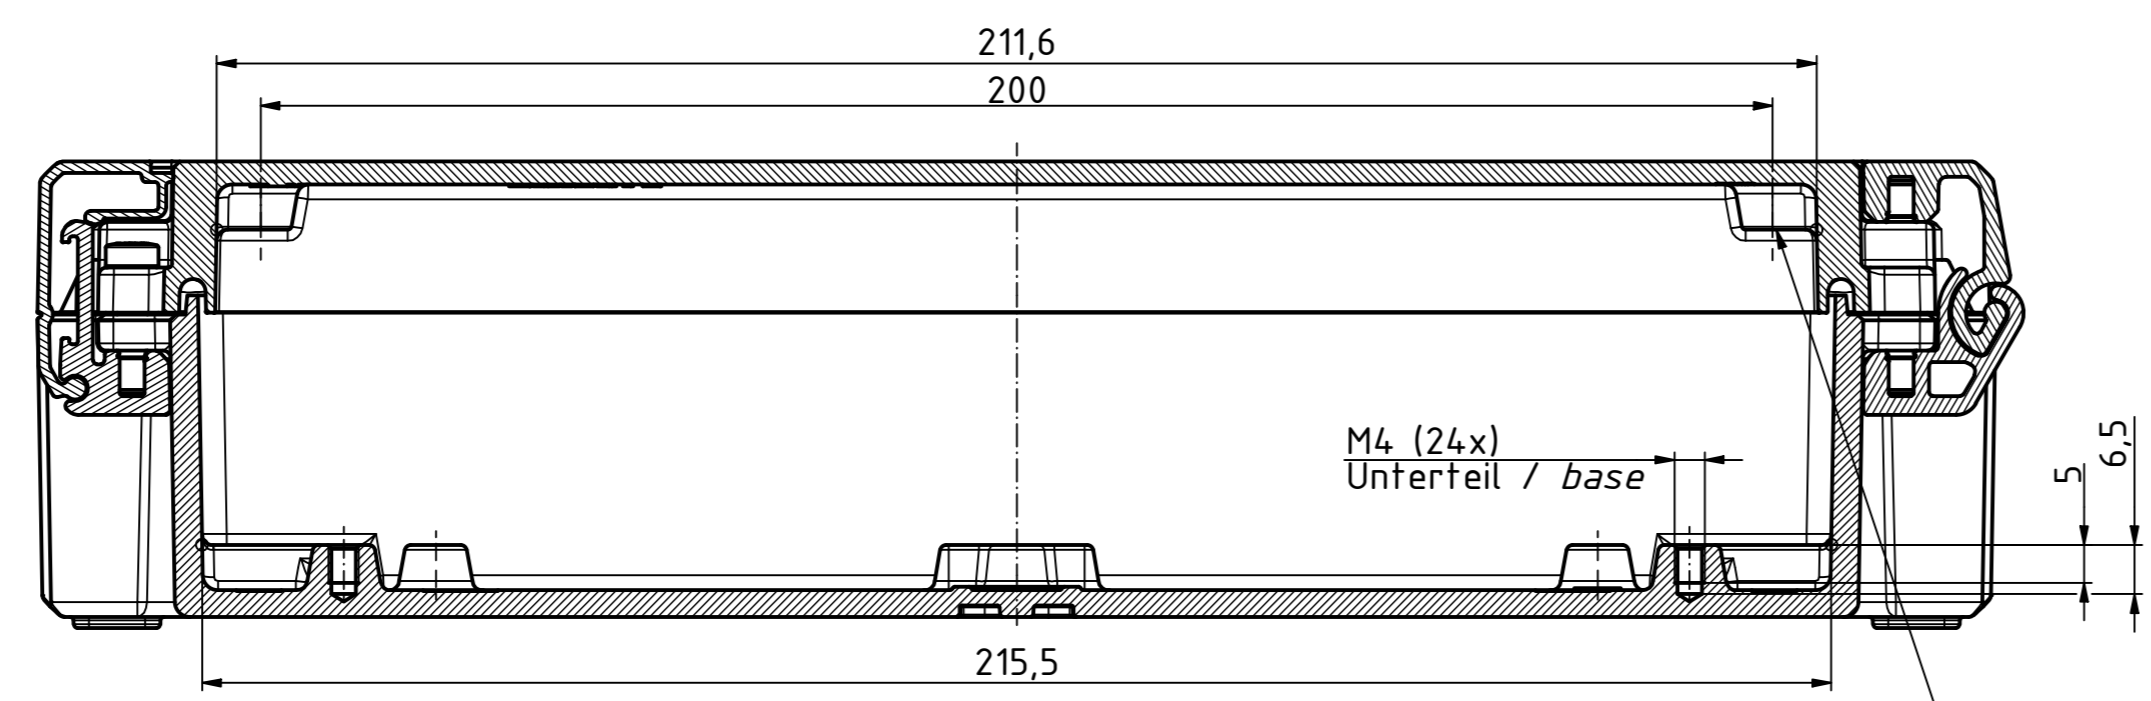

B-B (1 : 1)

M4 (4x)
Oberteil / lid