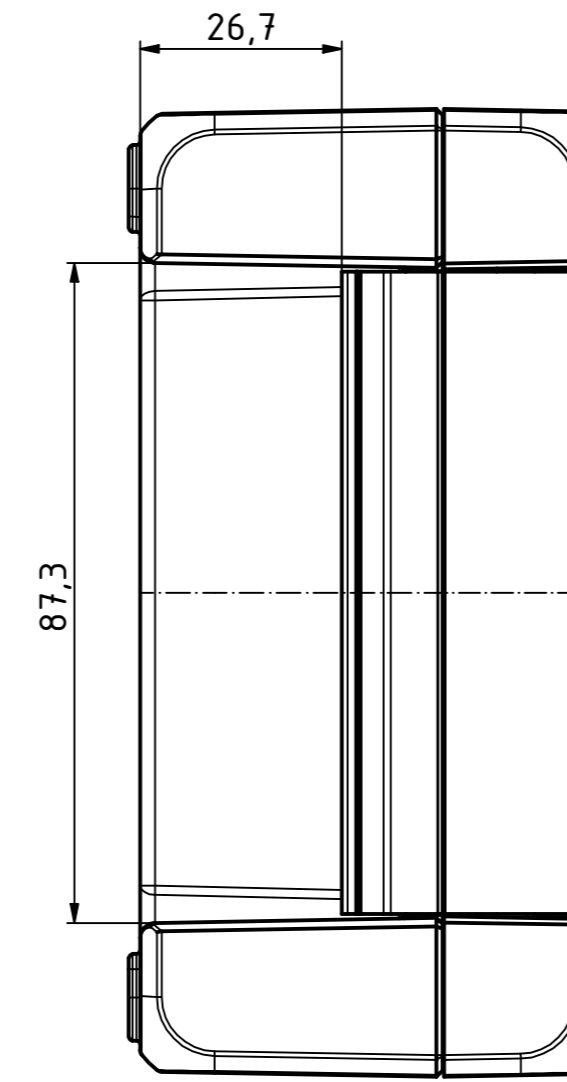

Maßstab/ Scale:	1:1
Zeichnungs-Nr. / Drawing-No.:	OK 5420.039.02
Artikel / Article:	Bocube Aluminium BA 241306-...
Katalogzg./Catalogue draw.	
A No. / Datum / Art No. / Date:	4.305 25.06.2020
DISK:	2403715.idw
Datum/Date:	25.09.2014, FW