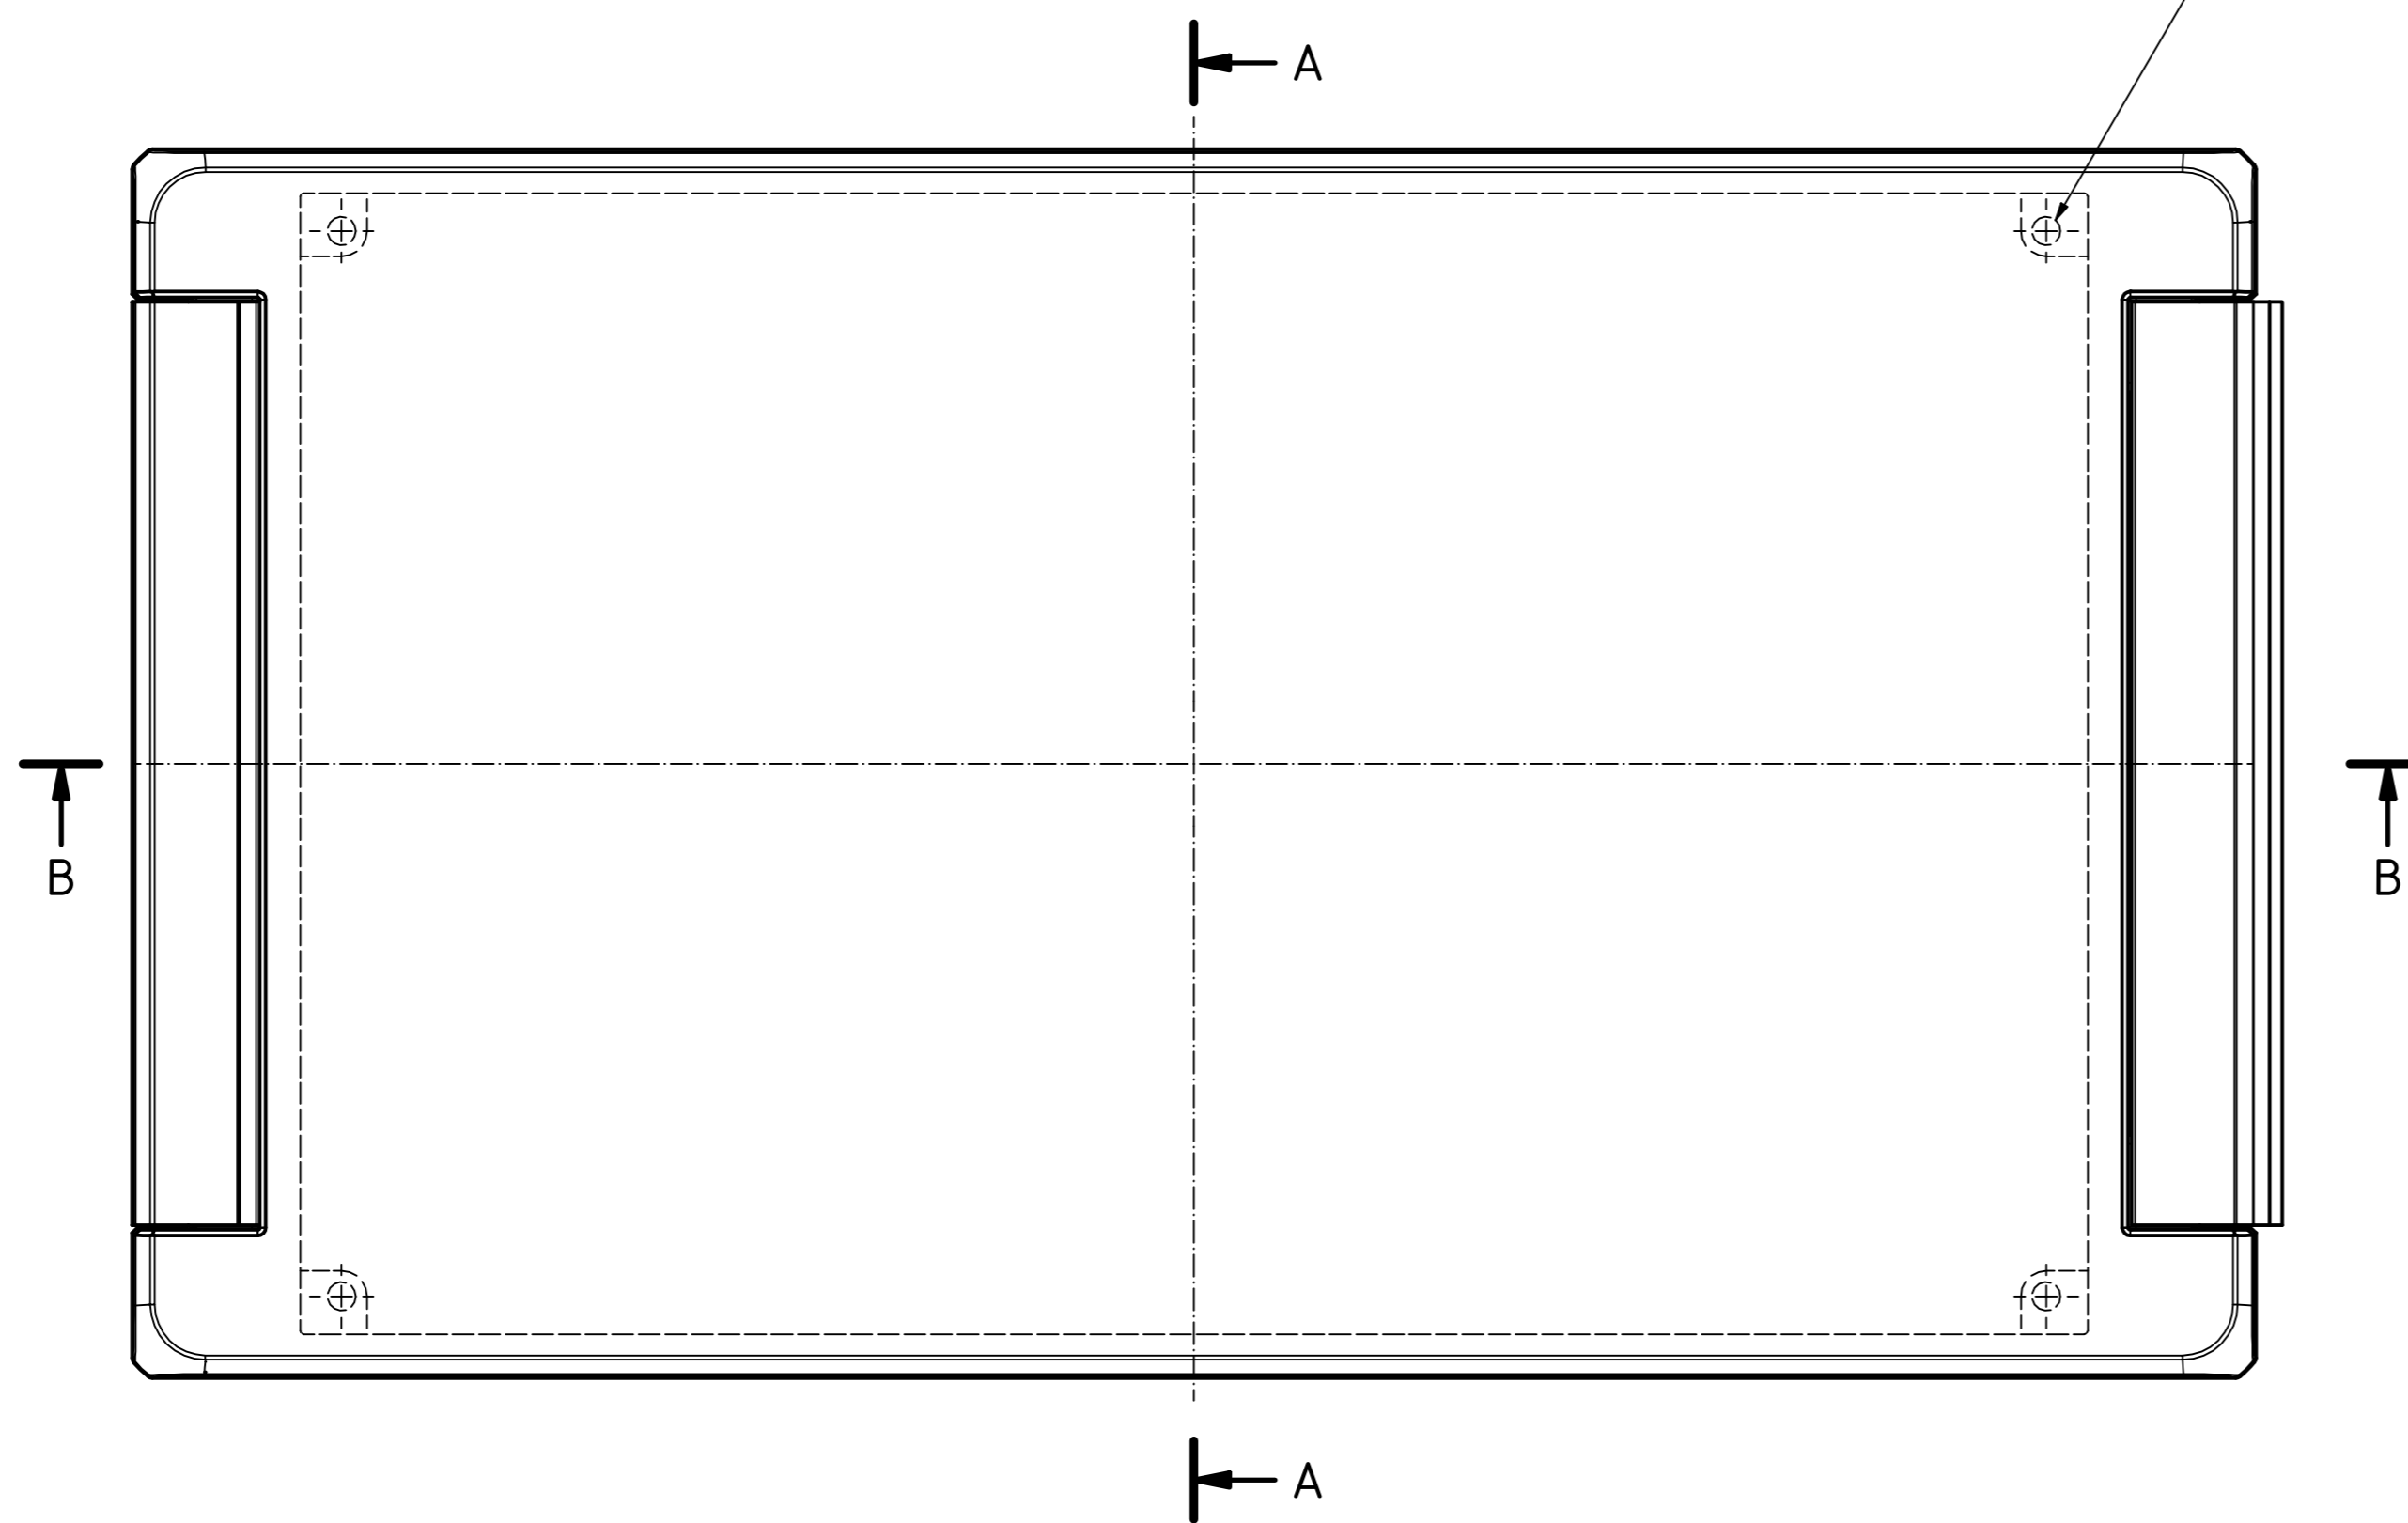

B-B ( 1 : 1 )

A-A ( 1 : 1 )

"Schutzzeichen nach DIN ISO 9000 beschriftet." "Rechte vorbehalten." "Copyright © 2014 BOPLA".

Maßstab / Scale:	1:1
Zeichnungs-Nr. / Drawing-No.:	OK 5420.045.02
Artikel / Article:	Bocube Aluminium
	BA 281709-...
	Katalogzg./Catalogue draw.
A 305	26.06.2020
Alt No. / Date:	
DISK:	2403721.dwg
Datum / Date:	25.09.2014, EW