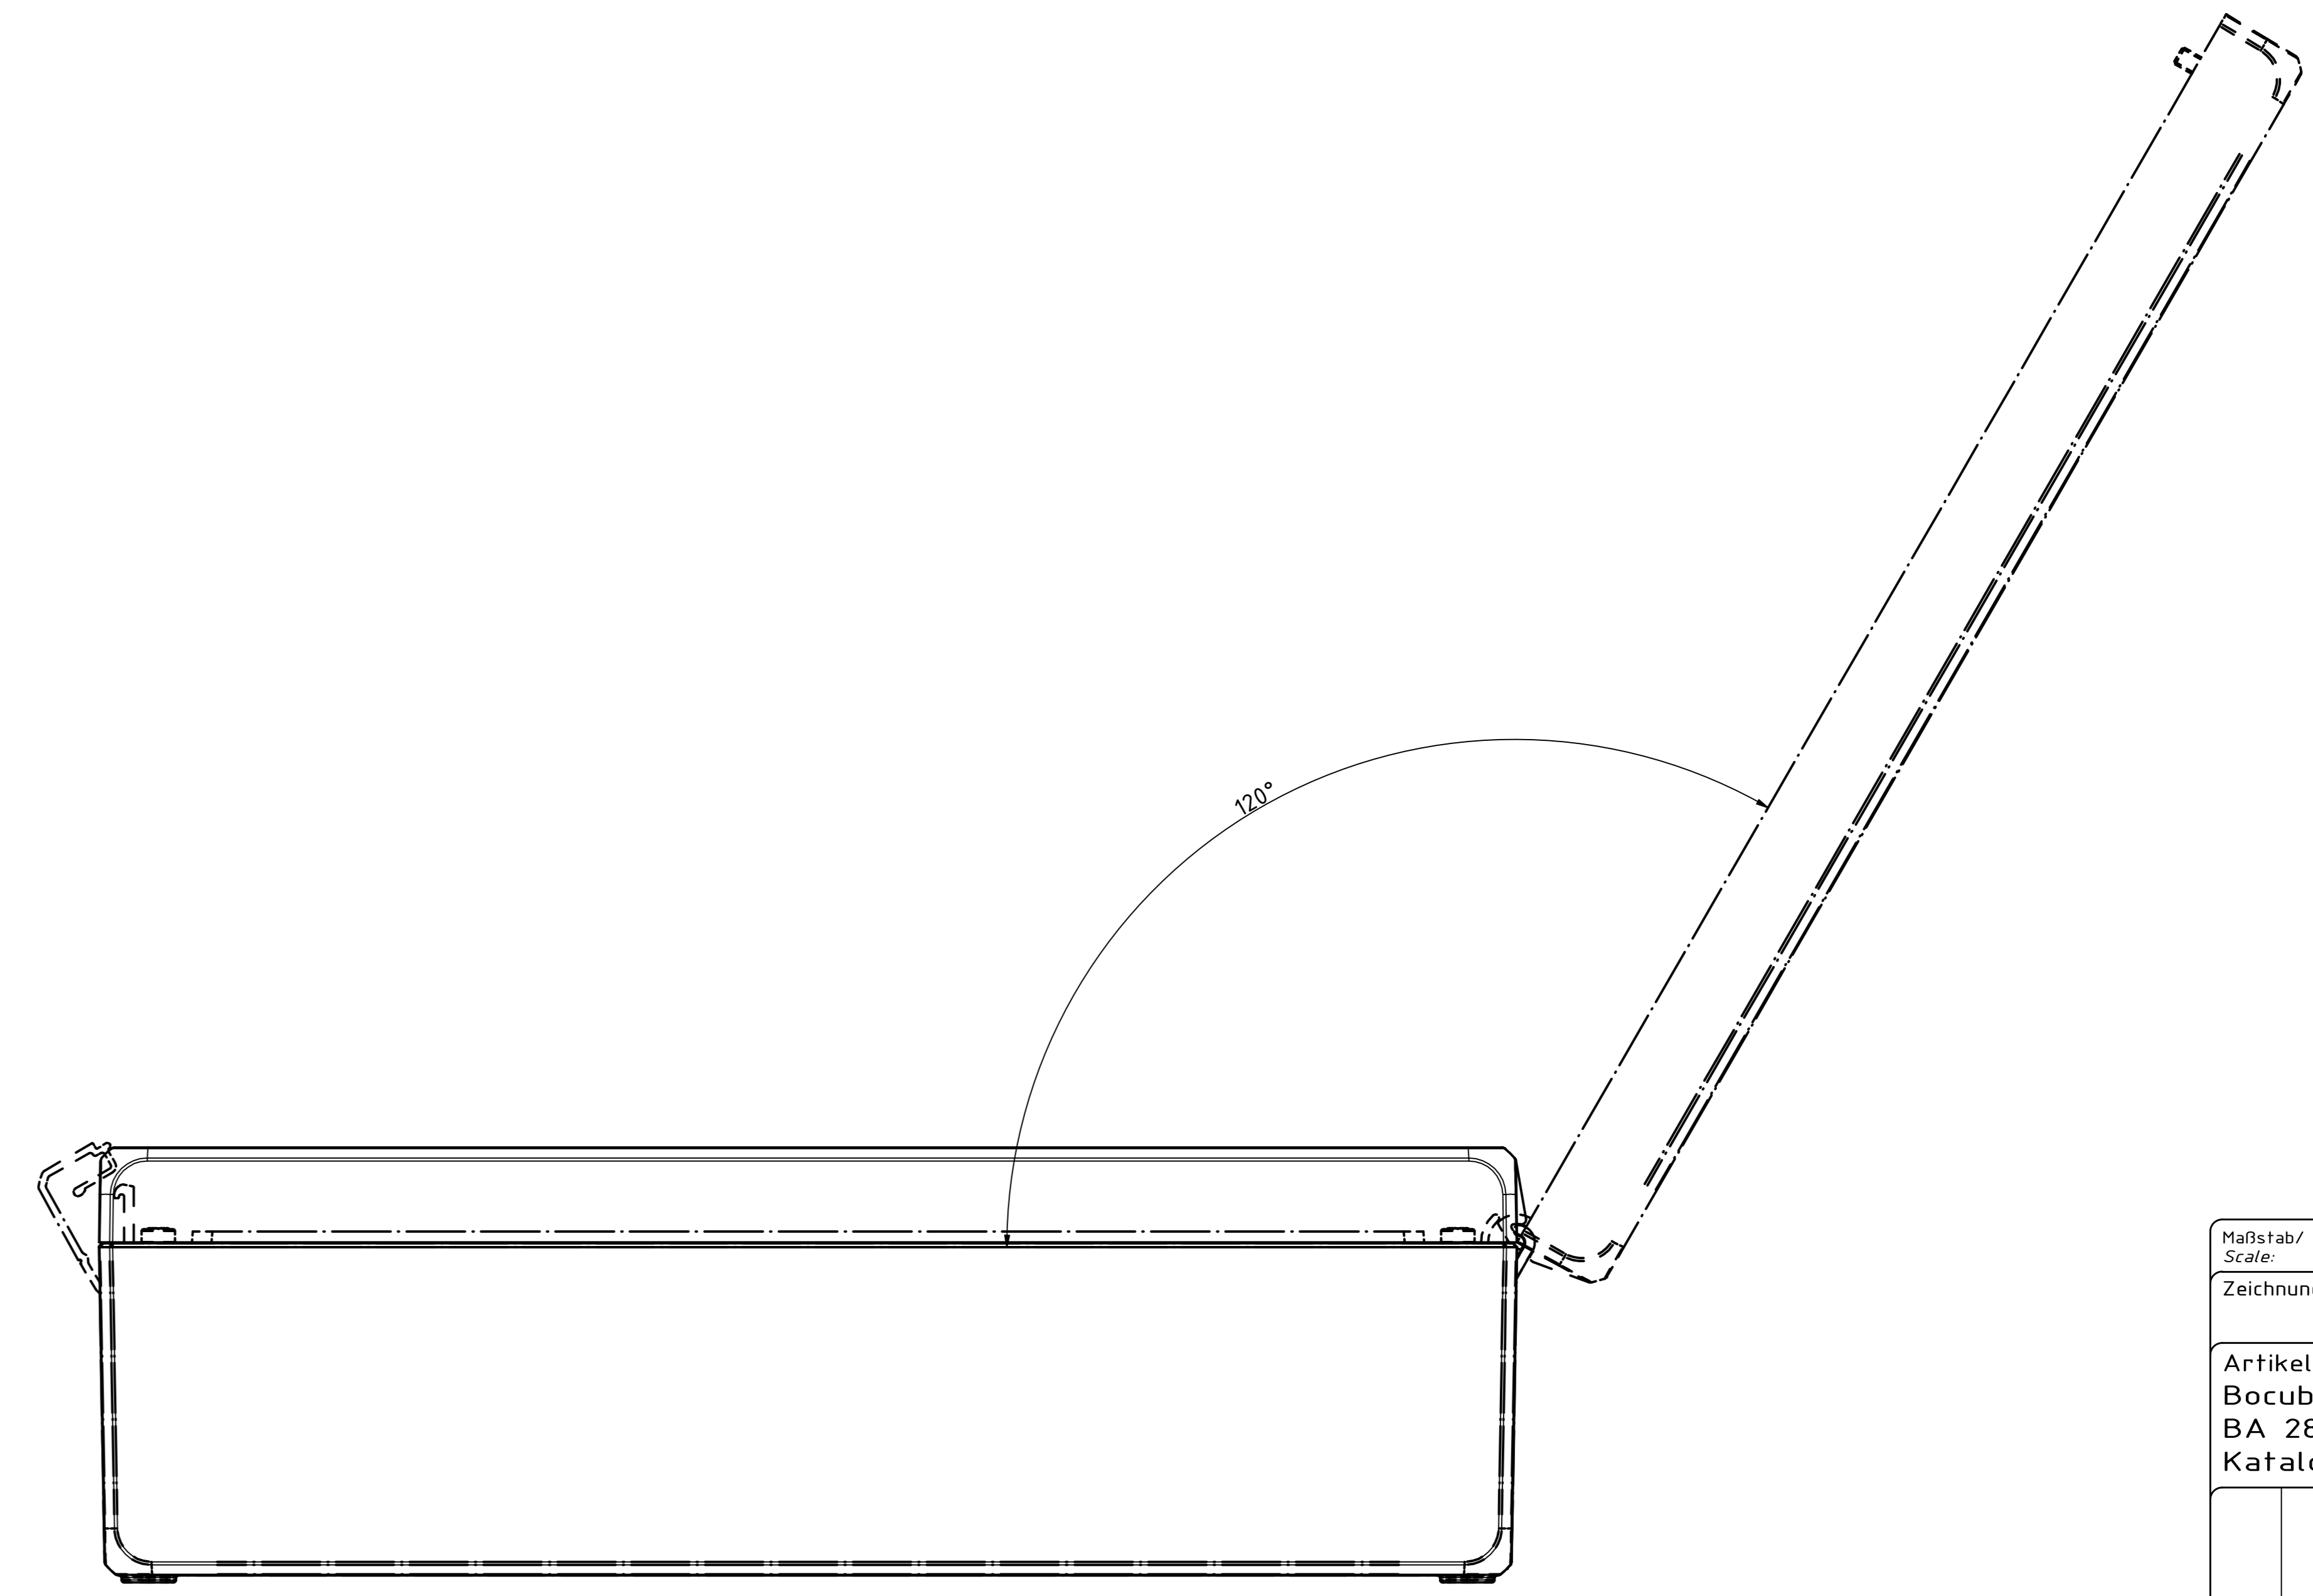

B-B ( 1 : 1 )

A-A ( 1 : 1 )

"Schutzzeichen nach DIN ISO 9000 beschriftet." "Rechte vorbehalten." "Copyright © 2014 BOPLA".

Maßstab / Scale:	1:1
Zeichnungs-Nr. / Drawing-No.:	OK 5420.045.02
Artikel / Article:	Bocube Aluminium
	BA 281709-...
	Katalogzg./Catalogue draw.
A 305	26.06.2020
Alt No. / Date:	
DISK:	2403721.dwg
Datum / Date:	25.09.2014, EW