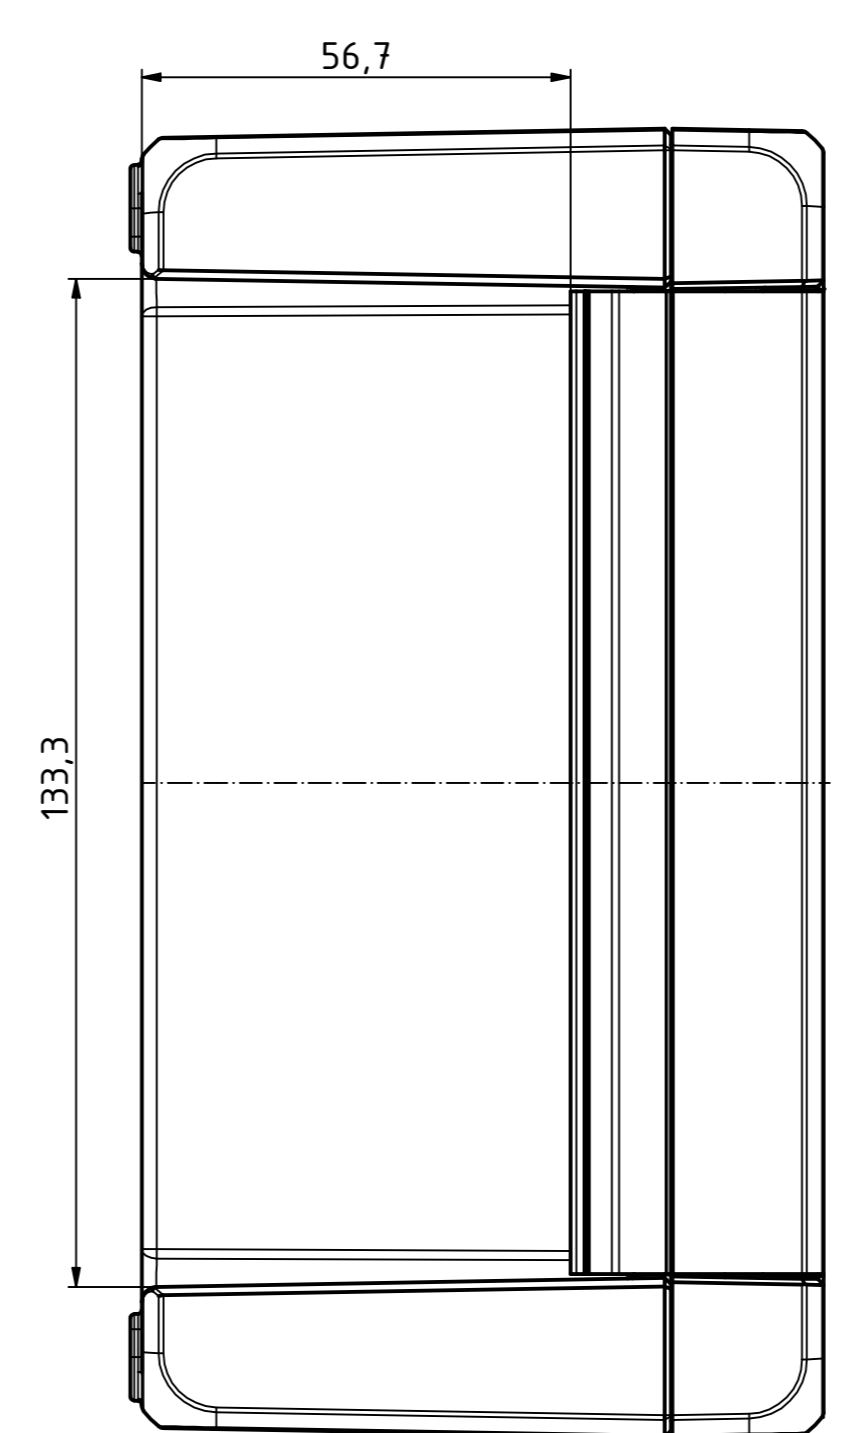

B-B ( 1 : 1 )

A-A ( 1 : 1 )

"Schutzzeichen nach DIN ISO 9000 beschriftet." "Rechte vorbehalten." "Copyright © 2014 BOPLA".

Maßstab / Scale:	1:1
Zeichnungs-Nr. / Drawing-No.:	OK 5420.045.02
Artikel / Article:	Bocube Aluminium
	BA 281709-...
	Katalogzg./Catalogue draw.
A 305	26.06.2020
Alt No. / Date:	
DISK:	2403721.dwg
Datum / Date:	25.09.2014, EW