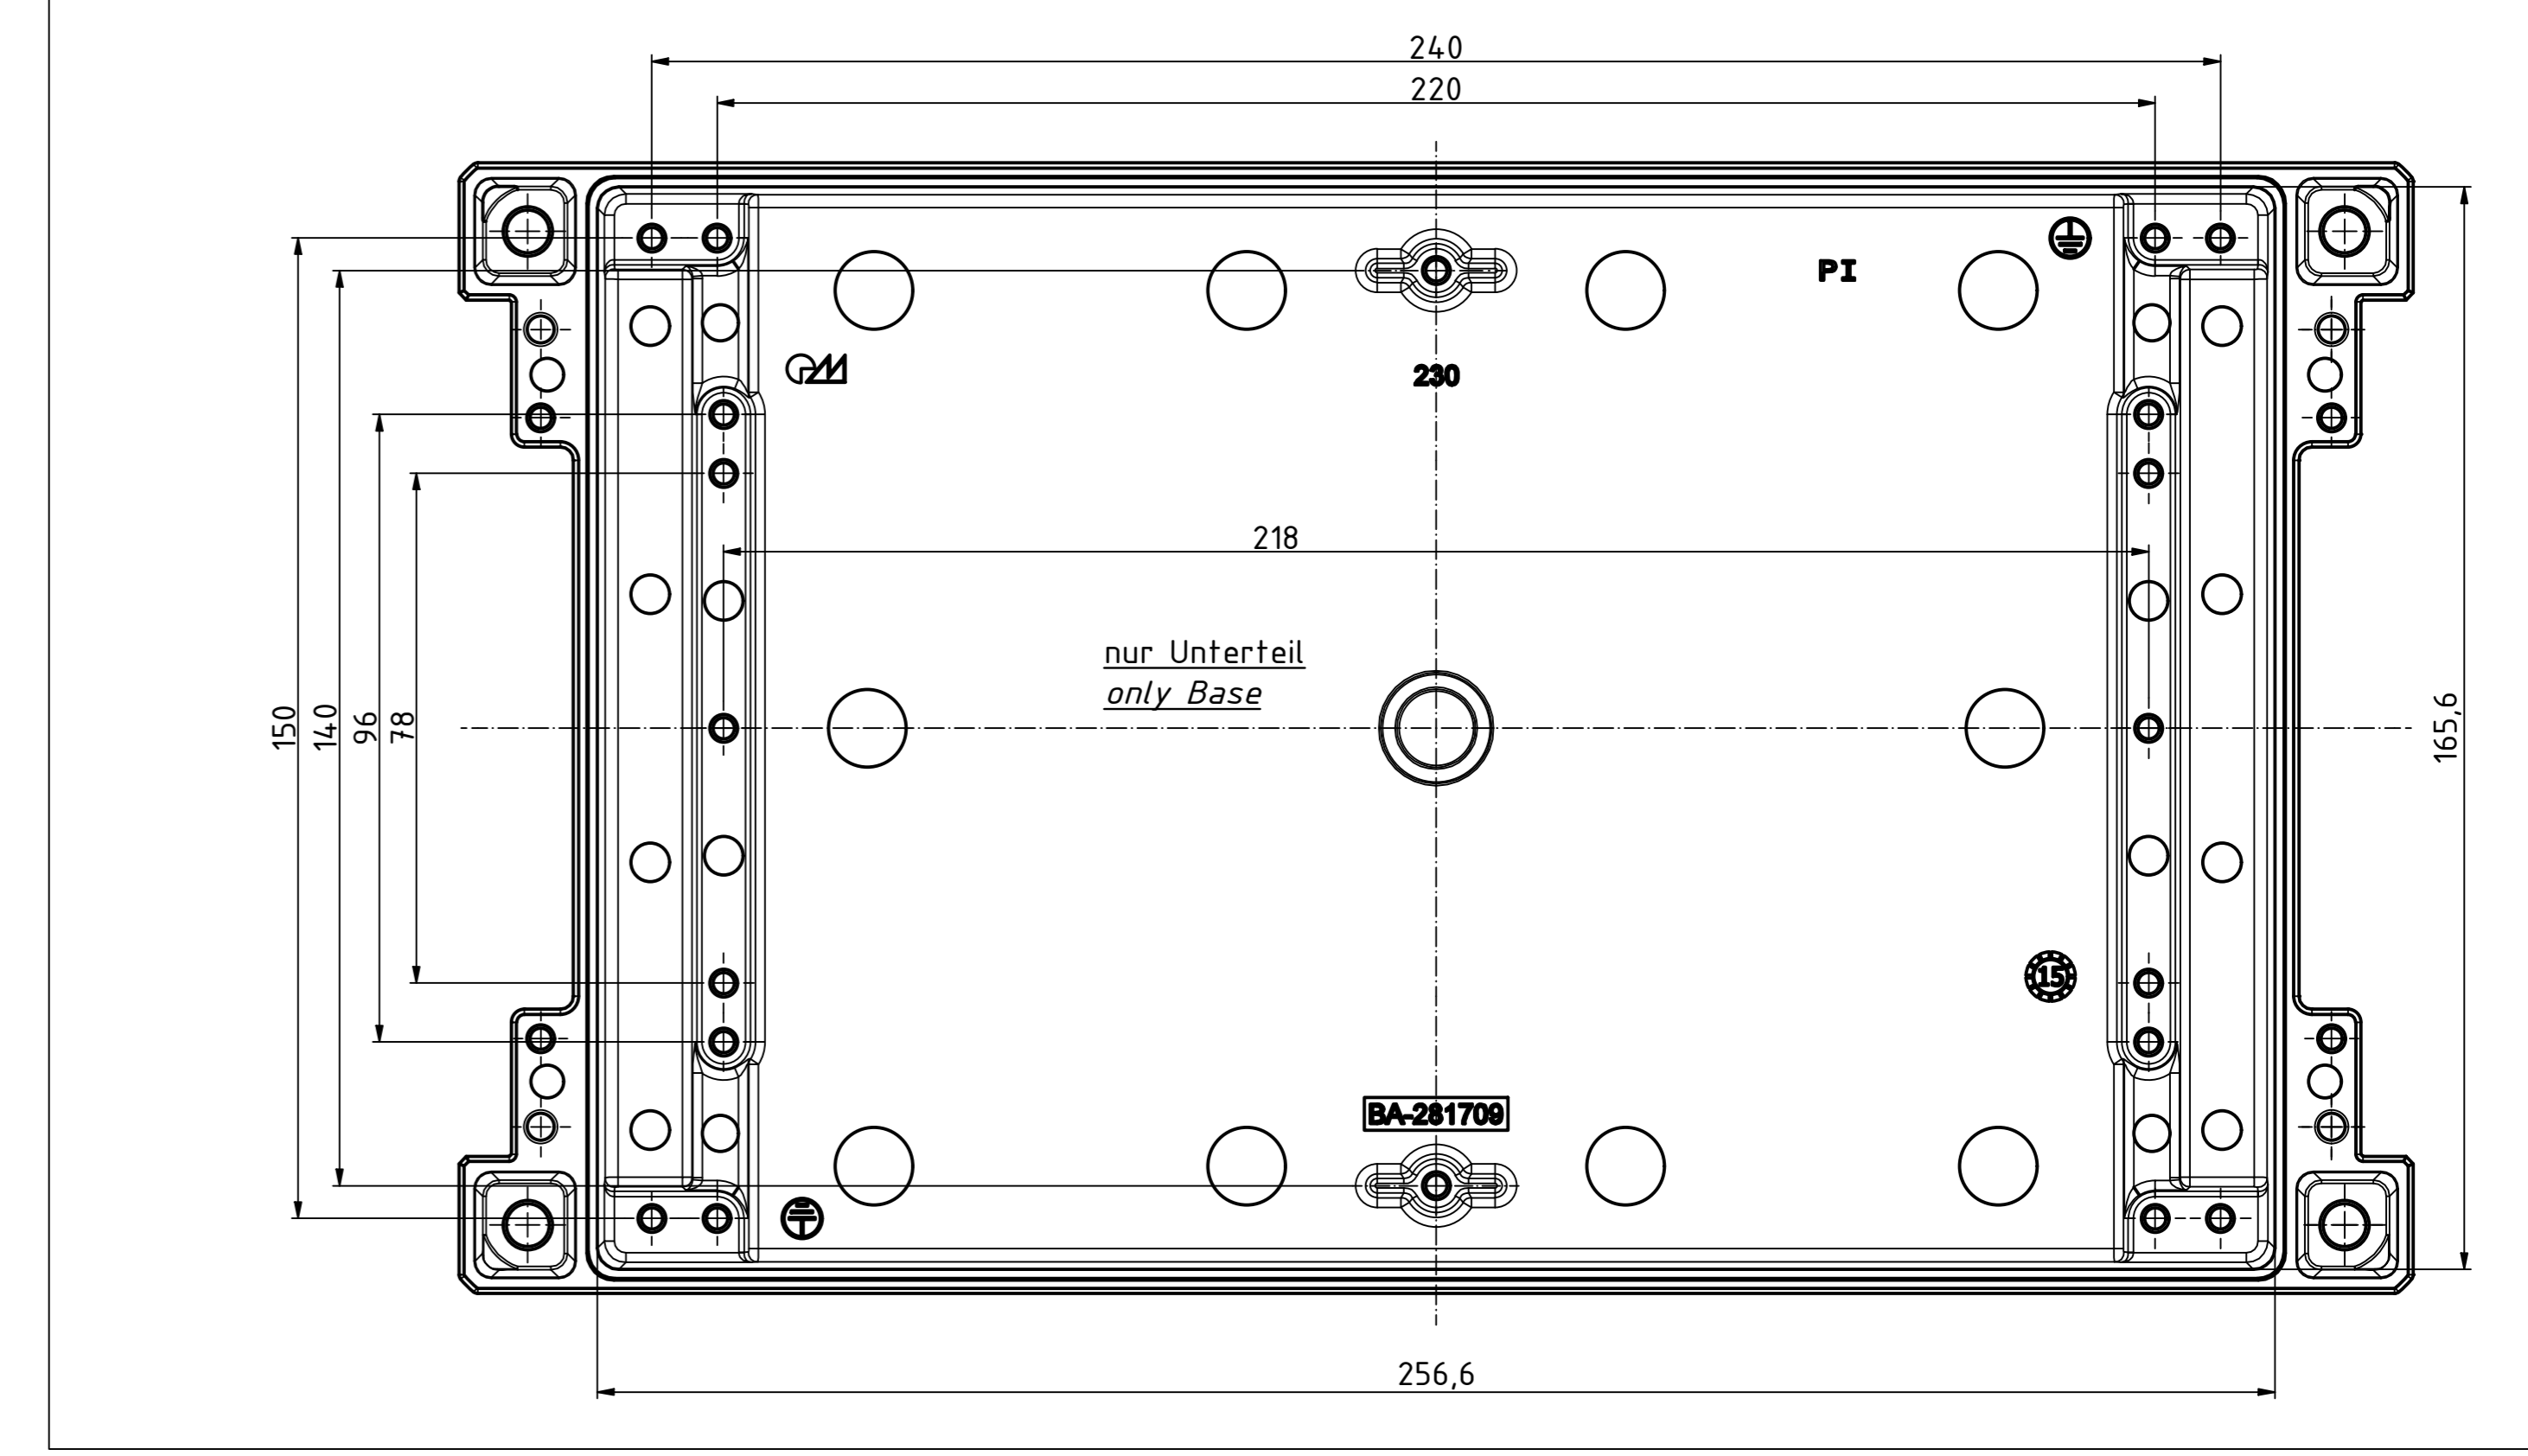

B-B ( 1 : 1 )

A-A ( 1 : 1 )

"Schutzzeichen nach DIN ISO 9000 beschriftet." "Rechte vorbehalten." "Copyright © 2014 BOPLA".

Maßstab / Scale:	1:1
Zeichnungs-Nr. / Drawing-No.:	OK 5420.045.02
Artikel / Article:	Bocube Aluminium
	BA 281709-...
	Katalogzg./Catalogue draw.
A 305	26.06.2020
Alt No. / Date:	
DISK:	2403721.dwg
Datum / Date:	25.09.2014, EW