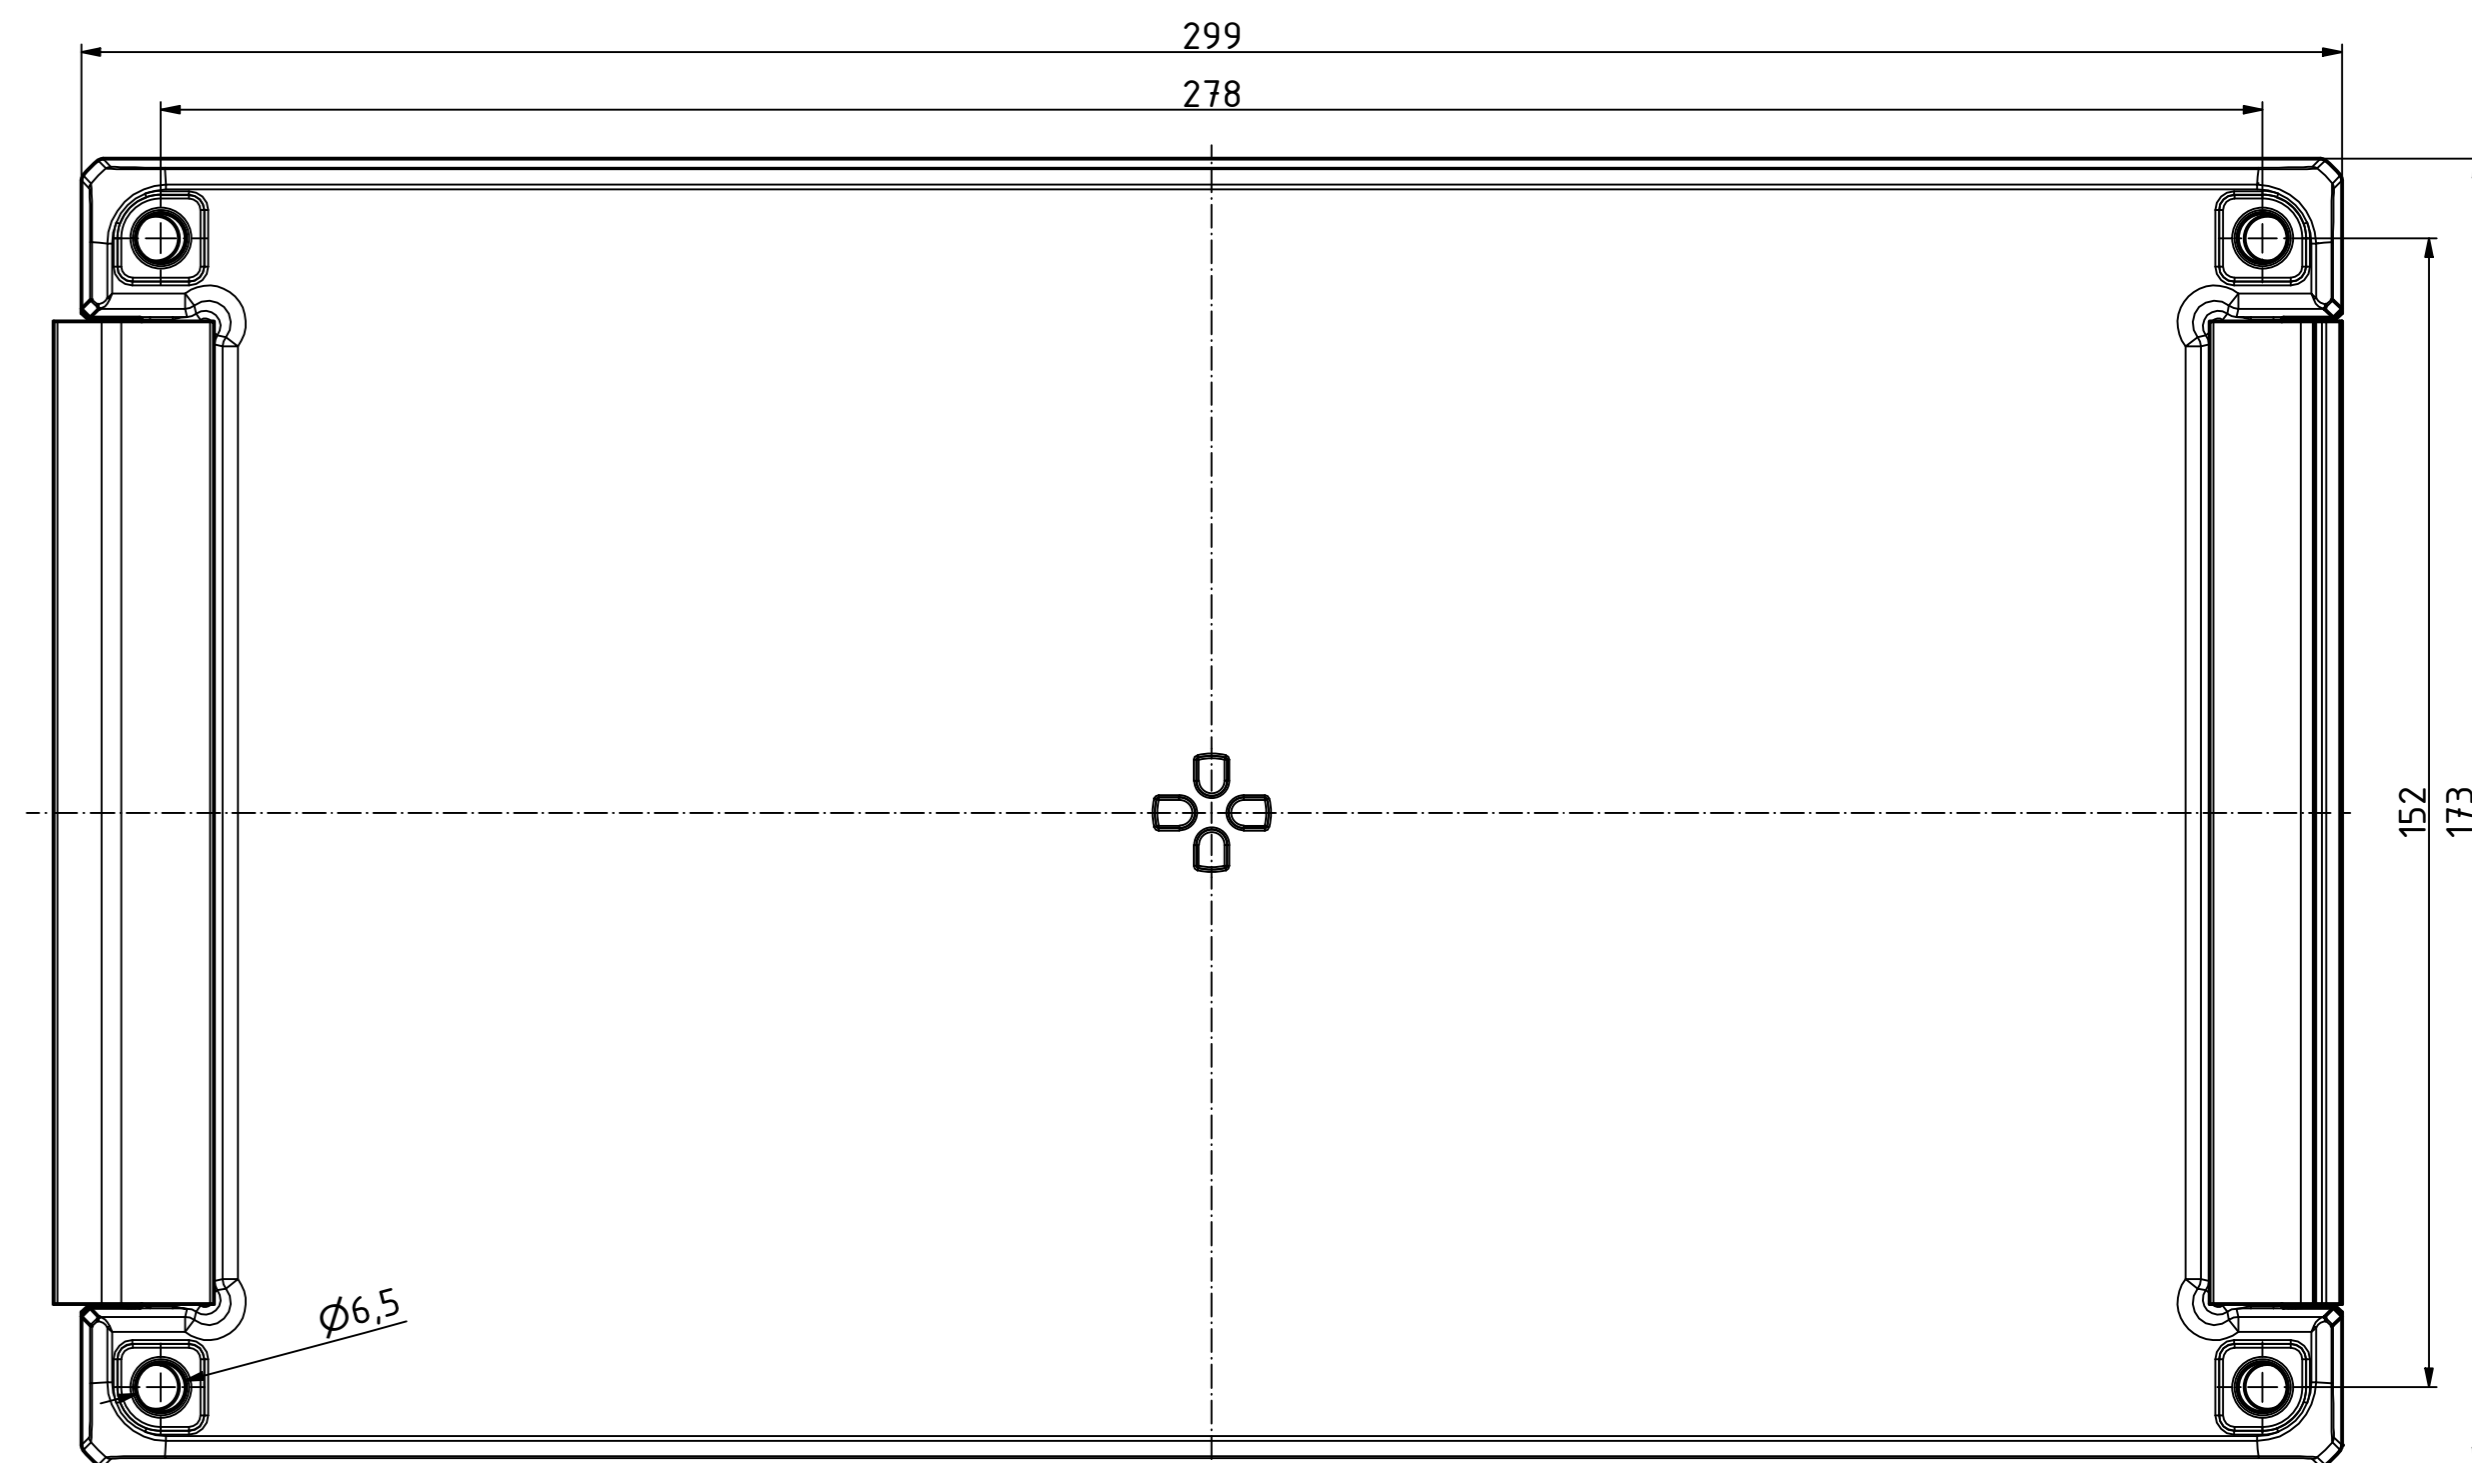

B-B ( 1 : 1 )

A-A ( 1 : 1 )

"Schutzzeichen nach DIN ISO 9000 beschriftet." "Rechte vorbehalten." "Copyright © 2014 BOPLA".

Maßstab / Scale:	1:1
Zeichnungs-Nr. / Drawing-No.:	OK 5420.045.02
Artikel / Article:	Bocube Aluminium
	BA 281709-...
	Katalogzg./Catalogue draw.
A 305	26.06.2020
Alt No. / Date:	
DISK:	2403721.dwg
Datum / Date:	25.09.2014, EW