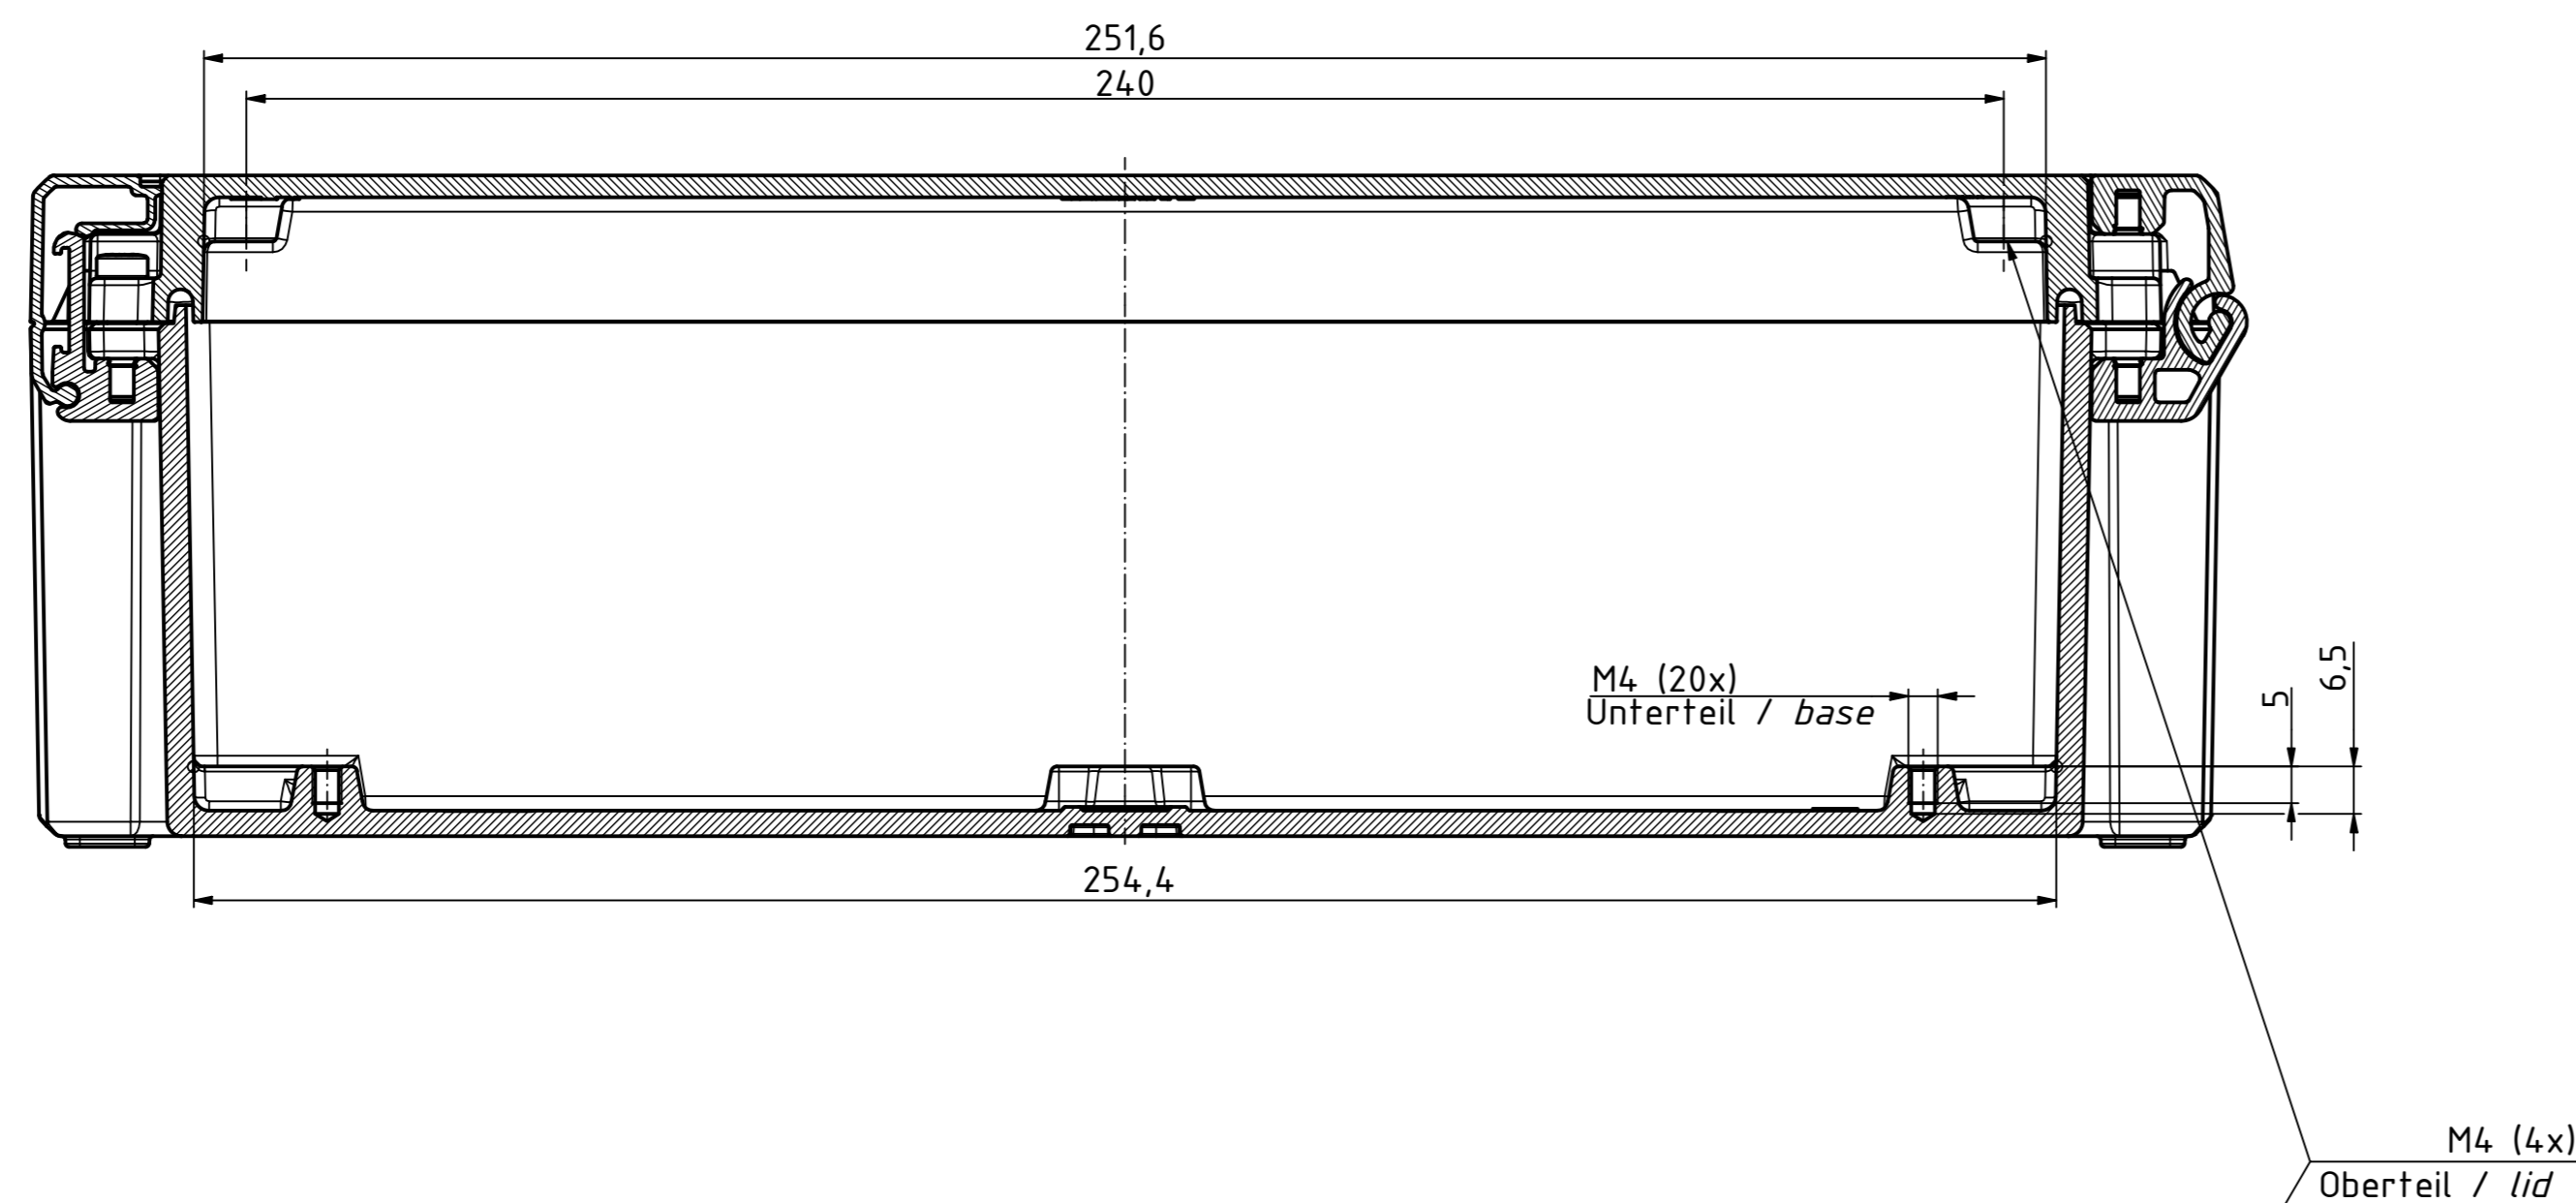

B-B ( 1 : 1 )

A-A ( 1 : 1 )

"Schutzzeichen nach DIN ISO 9000 beschriftet." "Rechte vorbehalten." "Copyright © 2014 BOPLA".

Maßstab / Scale:	1:1
Zeichnungs-Nr. / Drawing-No.:	OK 5420.045.02
Artikel / Article:	Bocube Aluminium
	BA 281709-...
	Katalogzg./Catalogue draw.
A 305	26.06.2020
Alt No. / Date:	
DISK:	2403721.dwg
Datum / Date:	25.09.2014, EW