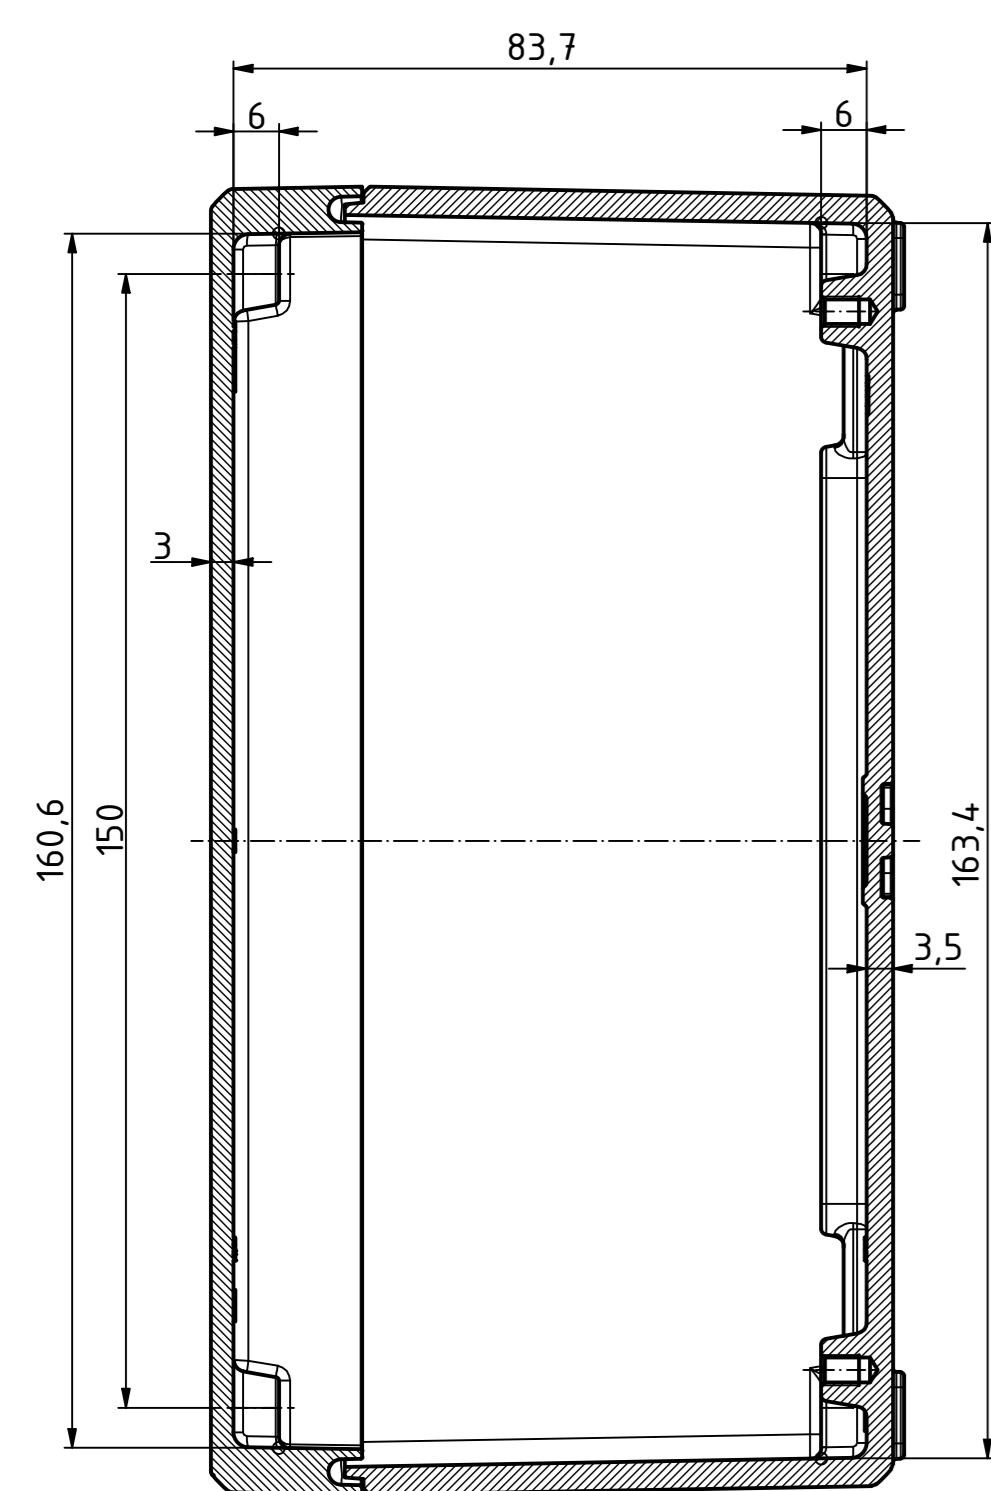

B-B ( 1 : 1 )

A-A ( 1 : 1 )

"Schutzzeichen nach DIN ISO 9000 beschriftet." "Rechte vorbehalten." "Copyright © 2014 BOPLA".

Maßstab / Scale:	1:1
Zeichnungs-Nr. / Drawing-No.:	OK 5420.045.02
Artikel / Article:	Bocube Aluminium
	BA 281709-...
	Katalogzg./Catalogue draw.
A 305	26.06.2020
Alt No. / Date:	
DISK:	2403721.dwg
Datum / Date:	25.09.2014, EW