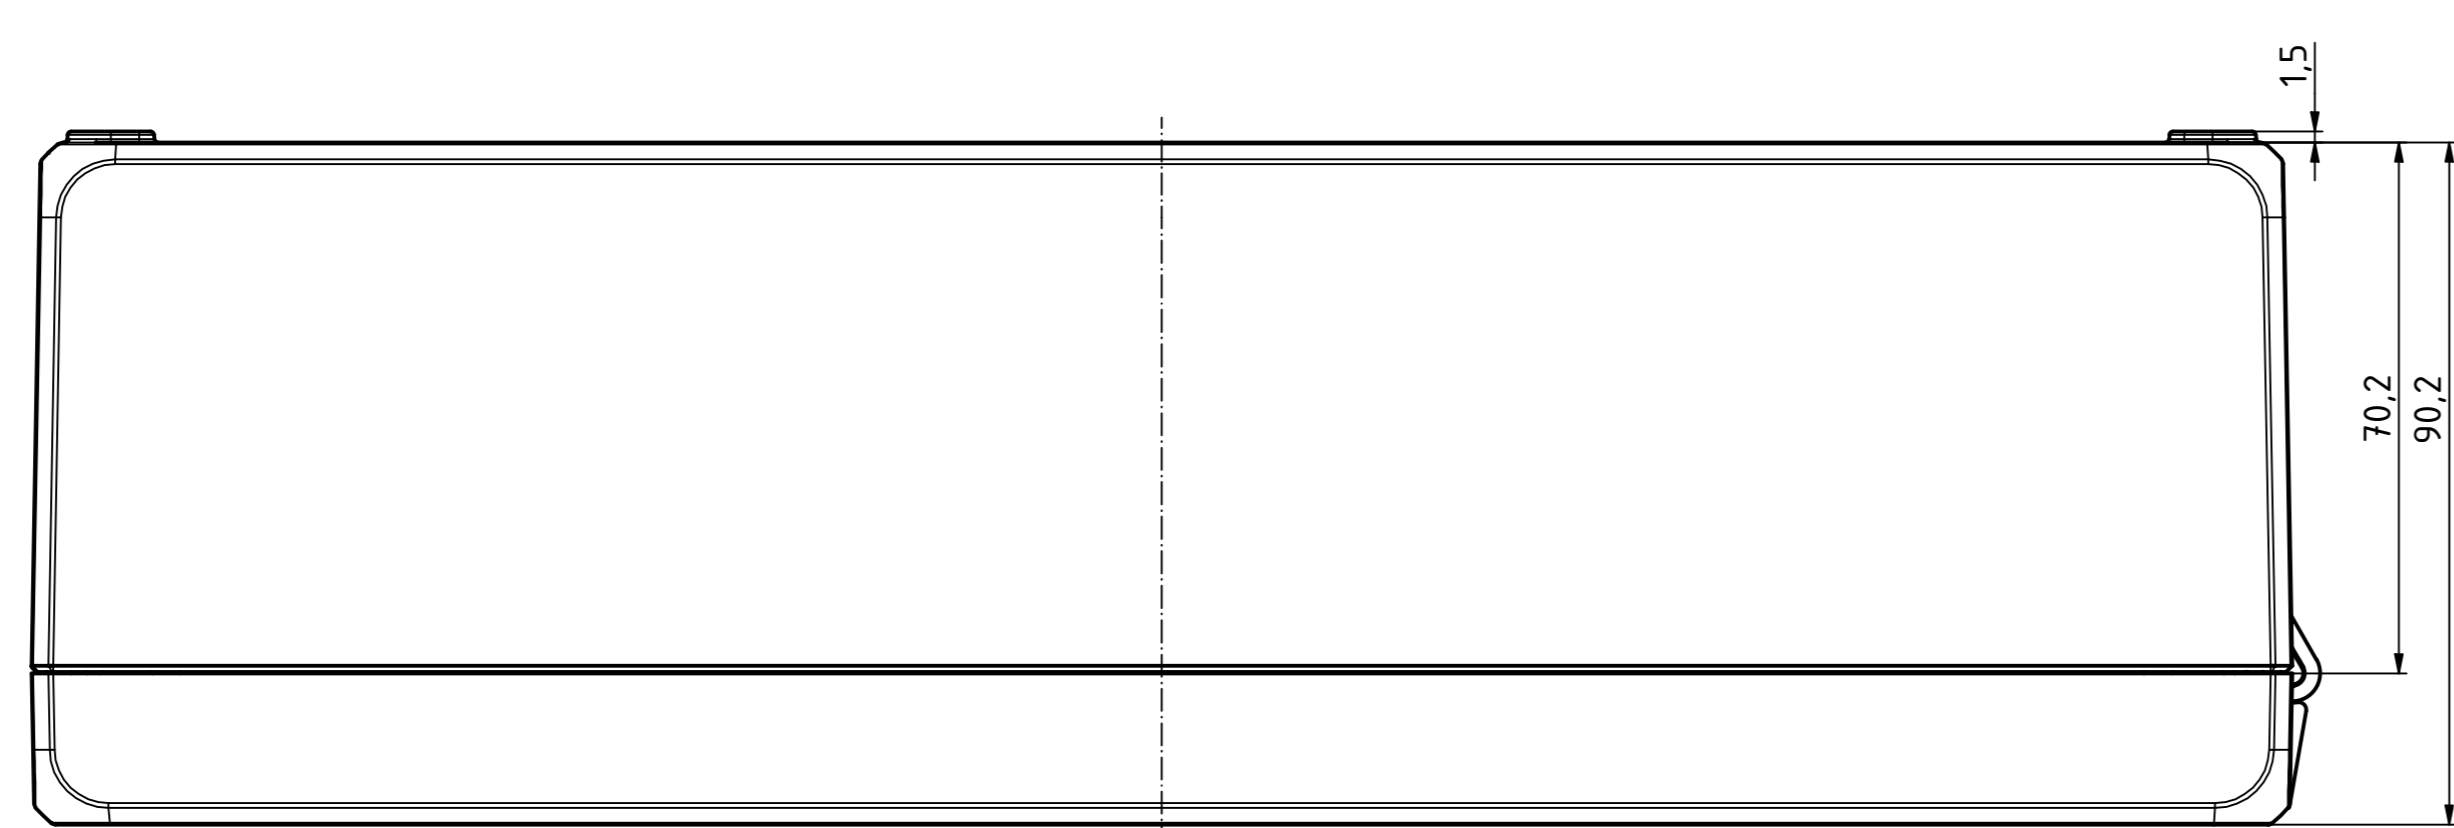

B-B ( 1 : 1 )

A-A ( 1 : 1 )

"Schutzzeichen nach DIN ISO 9000 beschriftet." "Rechte vorbehalten." "Copyright © 2014 BOPLA".

Maßstab / Scale:	1:1
Zeichnungs-Nr. / Drawing-No.:	OK 5420.045.02
Artikel / Article:	Bocube Aluminium
	BA 281709-...
	Katalogzg./Catalogue draw.
A 305	26.06.2020
Alt No. / Date:	
DISK:	2403721.dwg
Datum / Date:	25.09.2014, EW