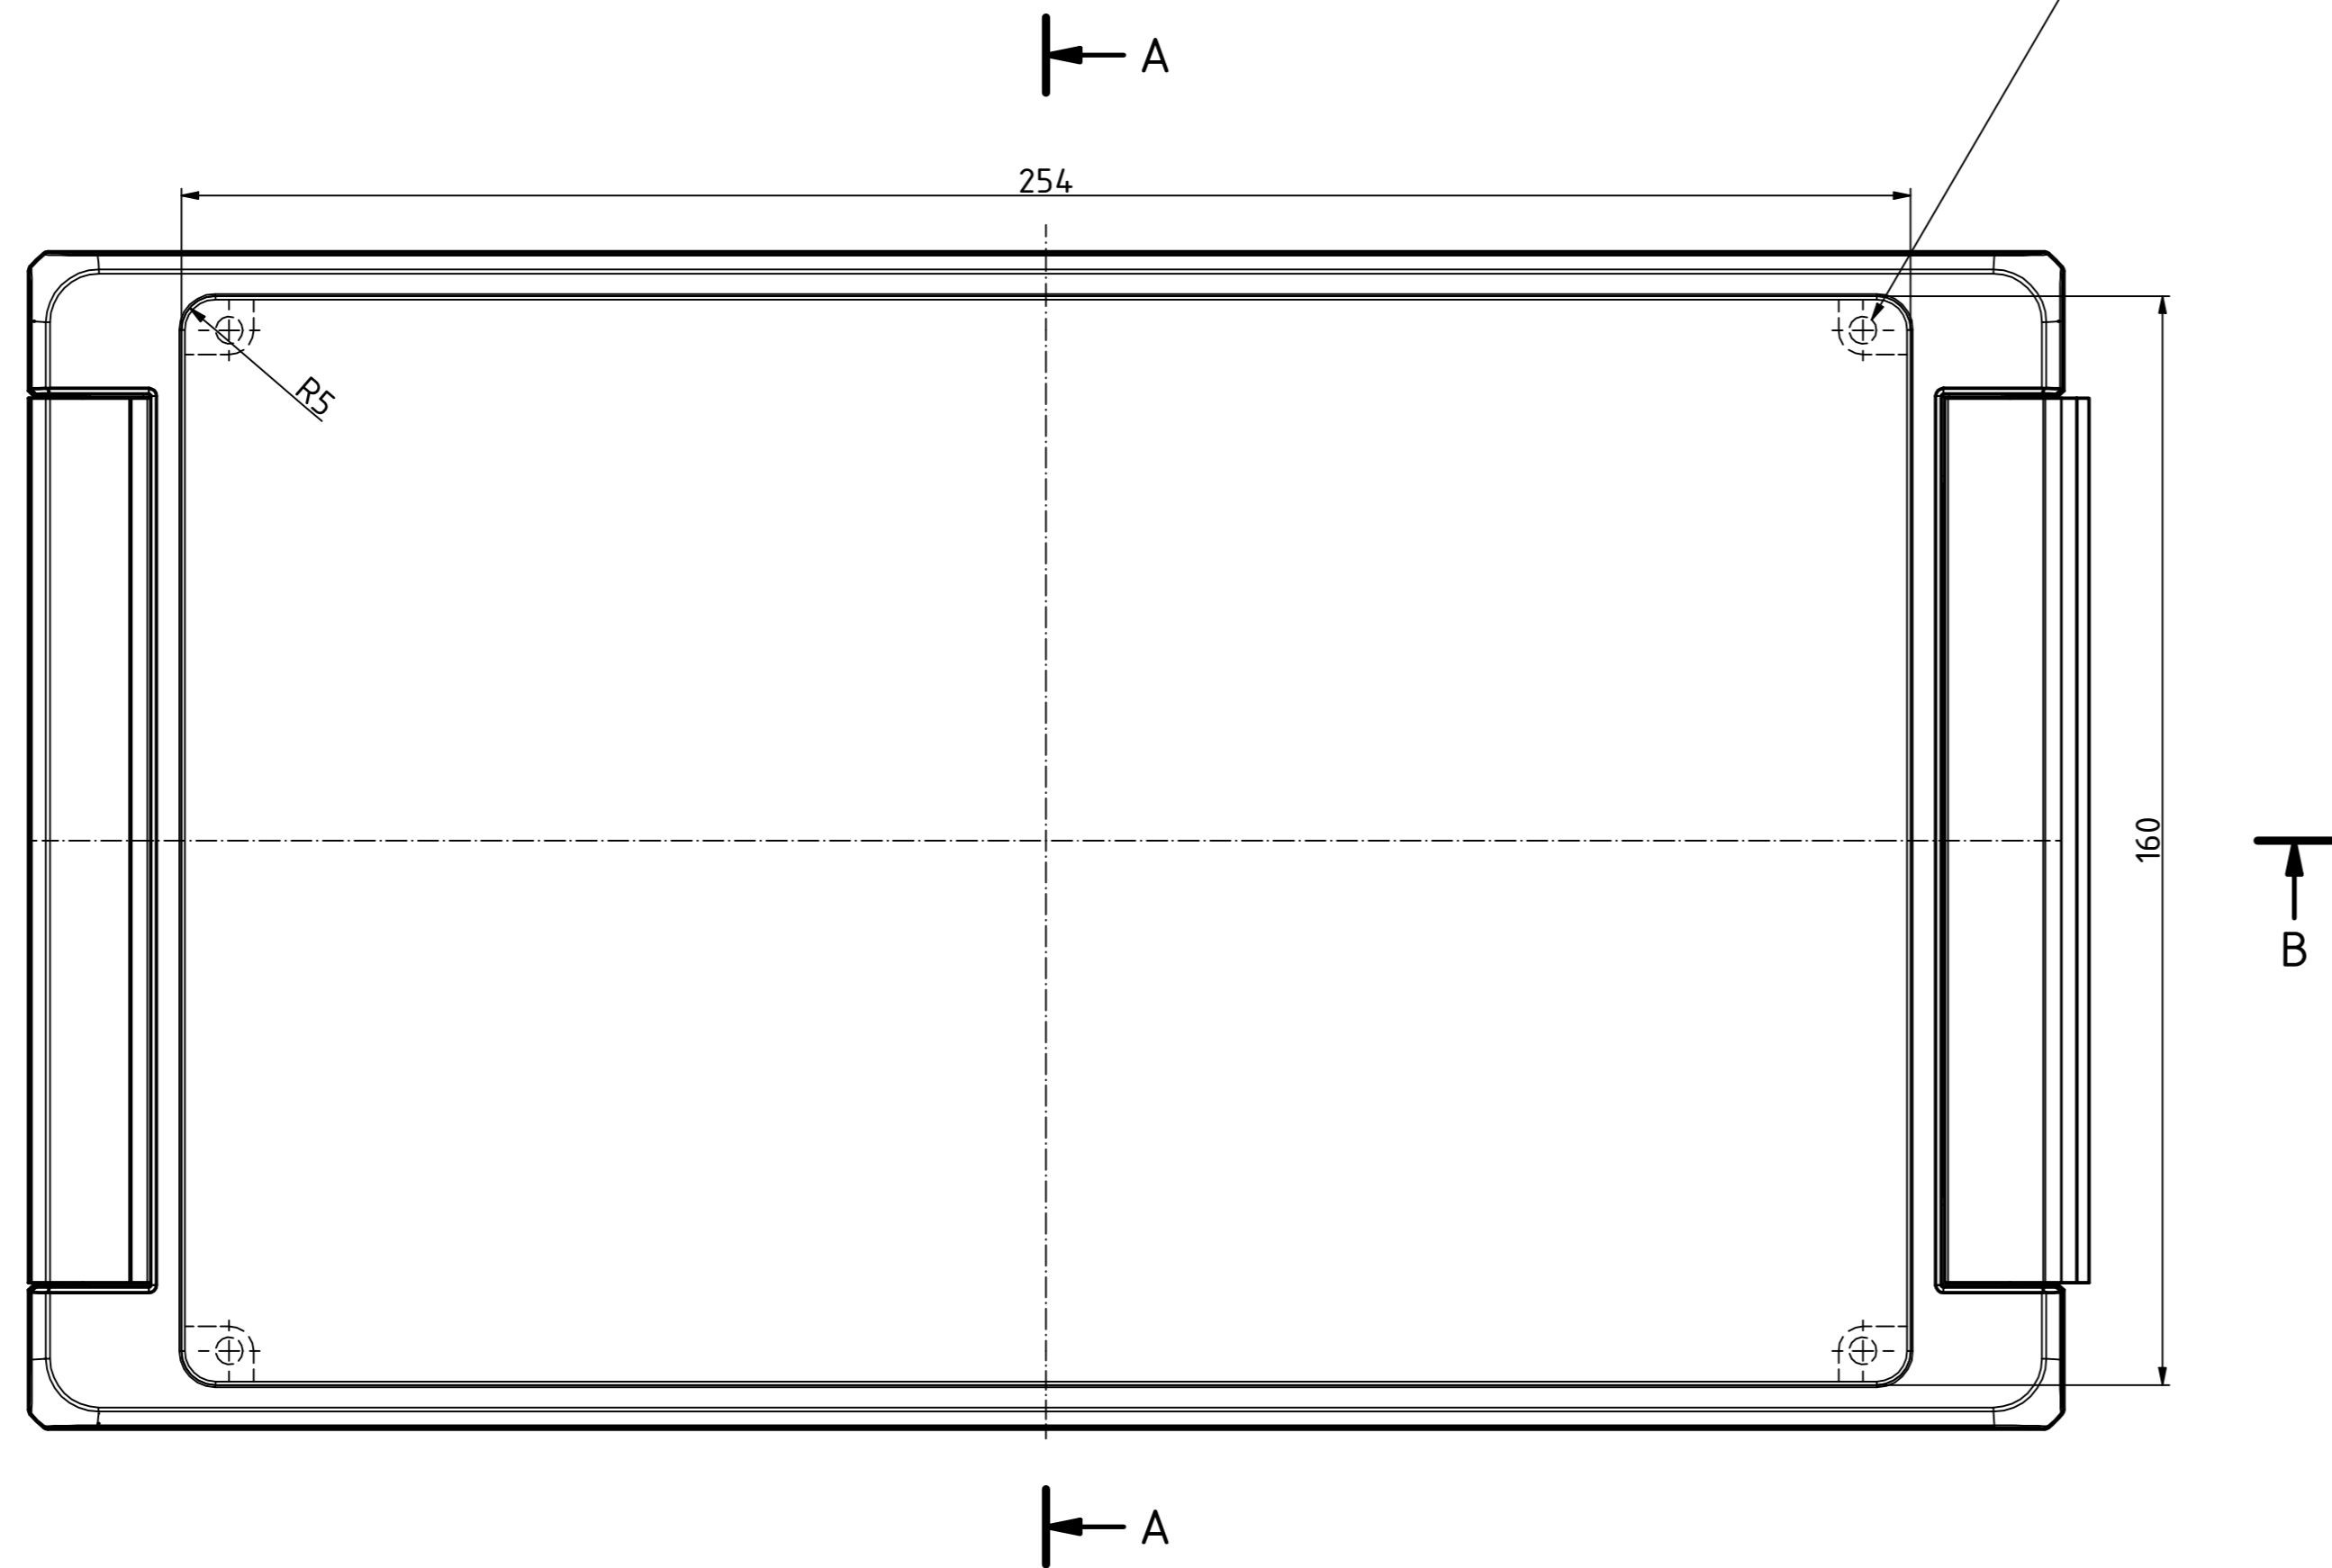

B-B (1 : 1)

A-A (1 : 1)

"Schutzzeichen nach DIN ISO 9000 basierend" "Rechte vorbehalten" "Copyright © 2014 BOPLA"

Maßstab/ Scale:	1:1
Zeichnungs-Nr. / Drawing-No.:	OK 5420.044.02
Artikel / Article:	Bocube Aluminium
	BA 281706 F-...
	Katalogzg./Catalogue draw.
A No. / Datum /	25.06.2020
A11 No. / Date:	
DISK:	2403720.dwg
Datum/Date:	23.09.2016, FW