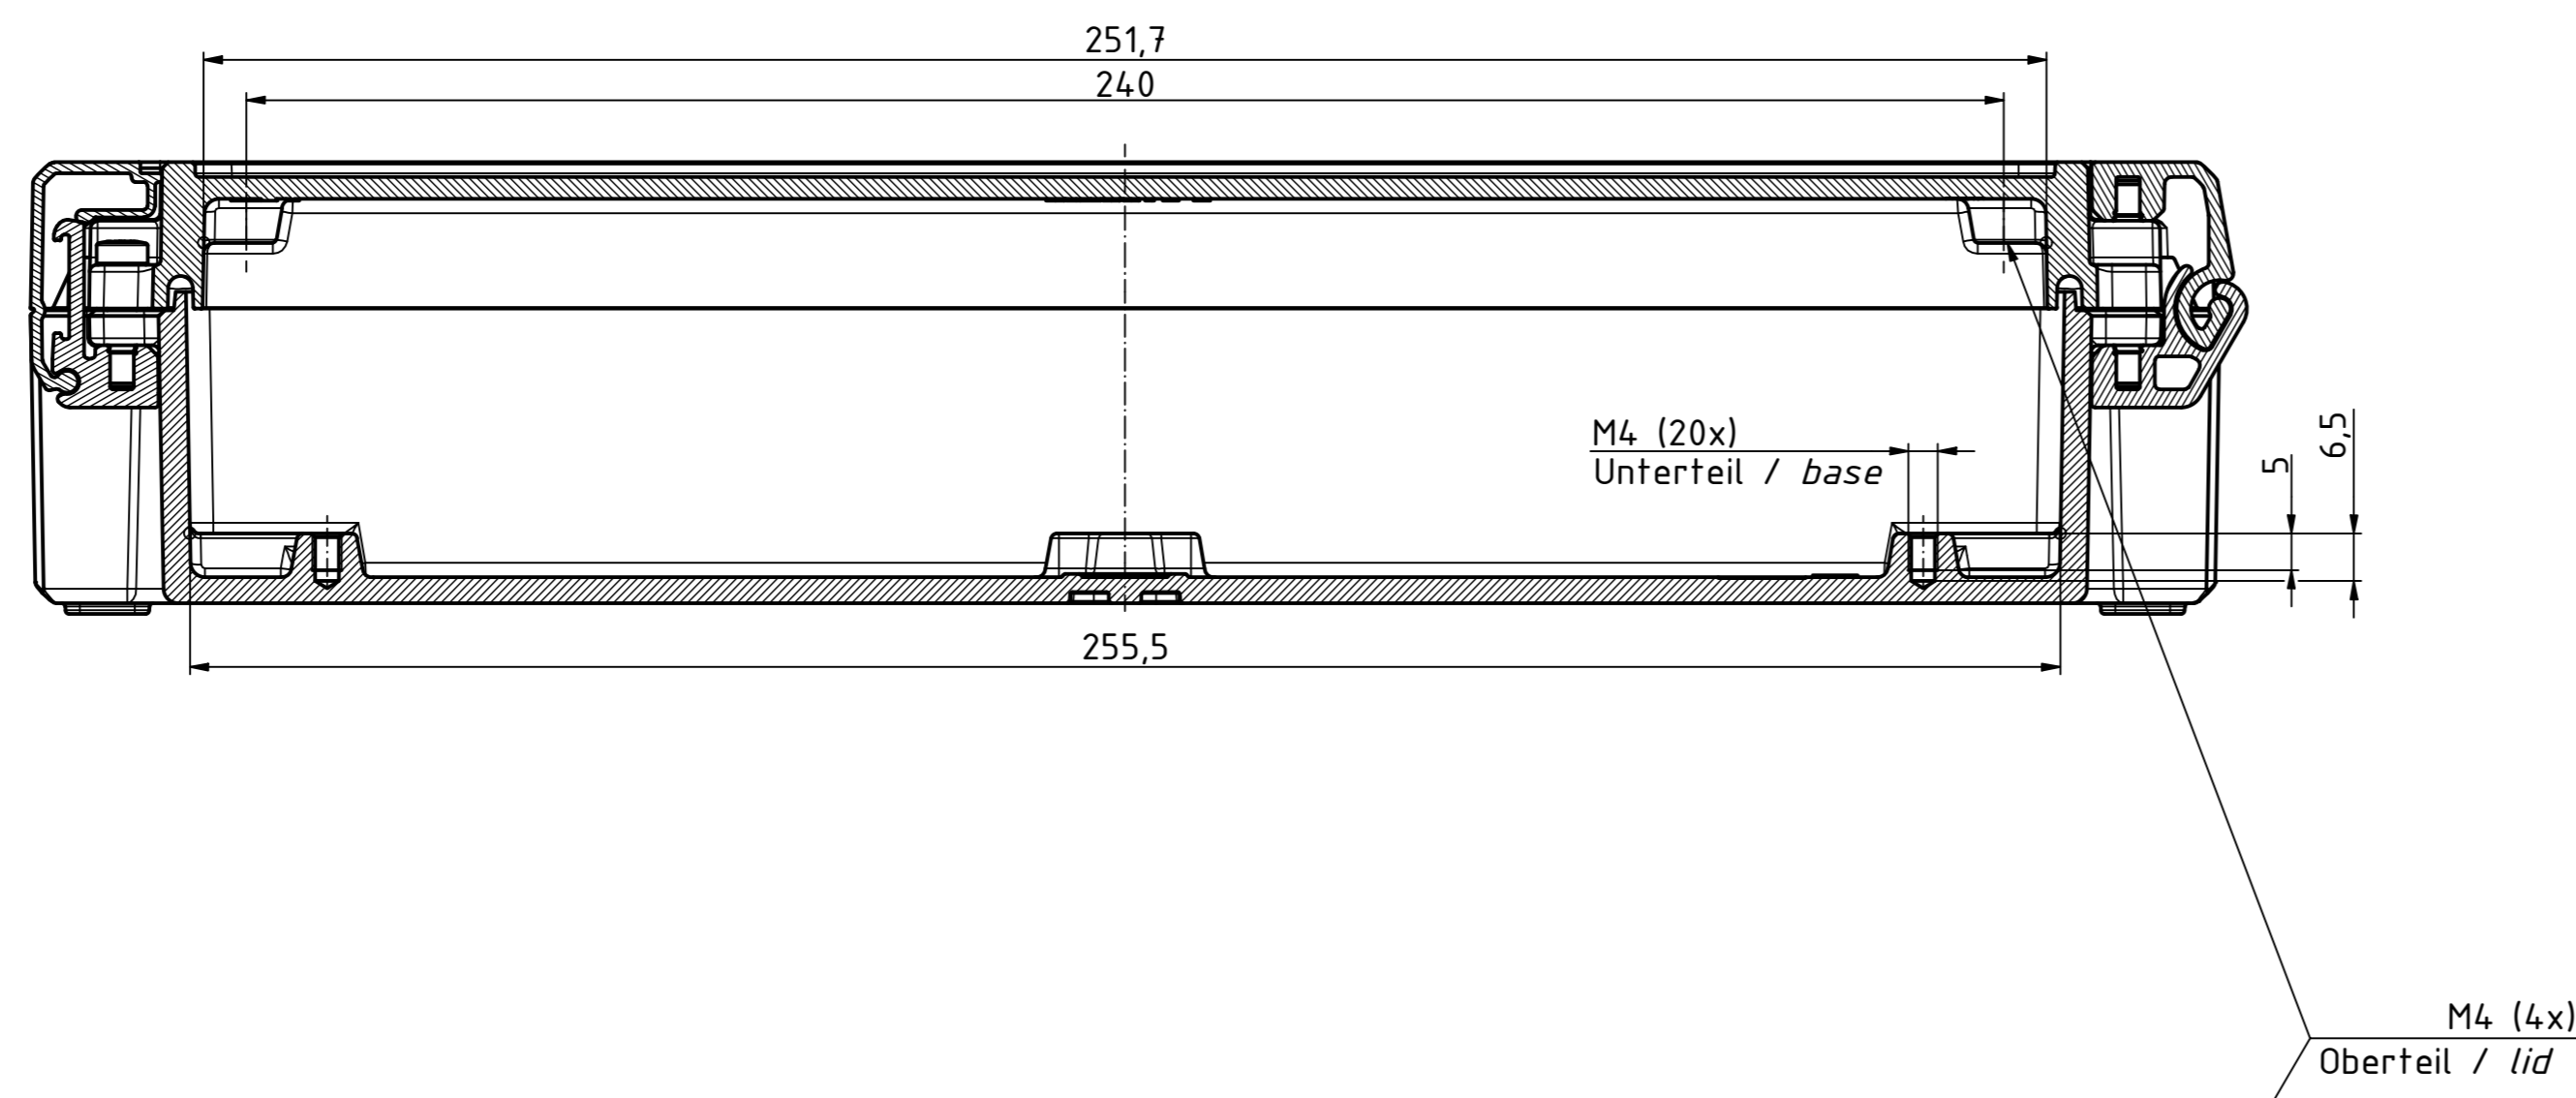

B-B (1 : 1)

A-A (1 : 1)

"Schutzzeichen nach DIN ISO 9000 basierend" "Rechte vorbehalten" "Copyright © 2014 BOPLA"

Maßstab/ Scale:	1:1
Zeichnungs-Nr. / Drawing-No.:	OK 5420.044.02
Artikel / Article:	Bocube Aluminium
	BA 281706 F-...
	Katalogzg./Catalogue draw.
A No. / Datum /	25.06.2020
A11 No. / Date:	
DISK:	2403720.dwg
Datum/Date:	23.09.2016, FW