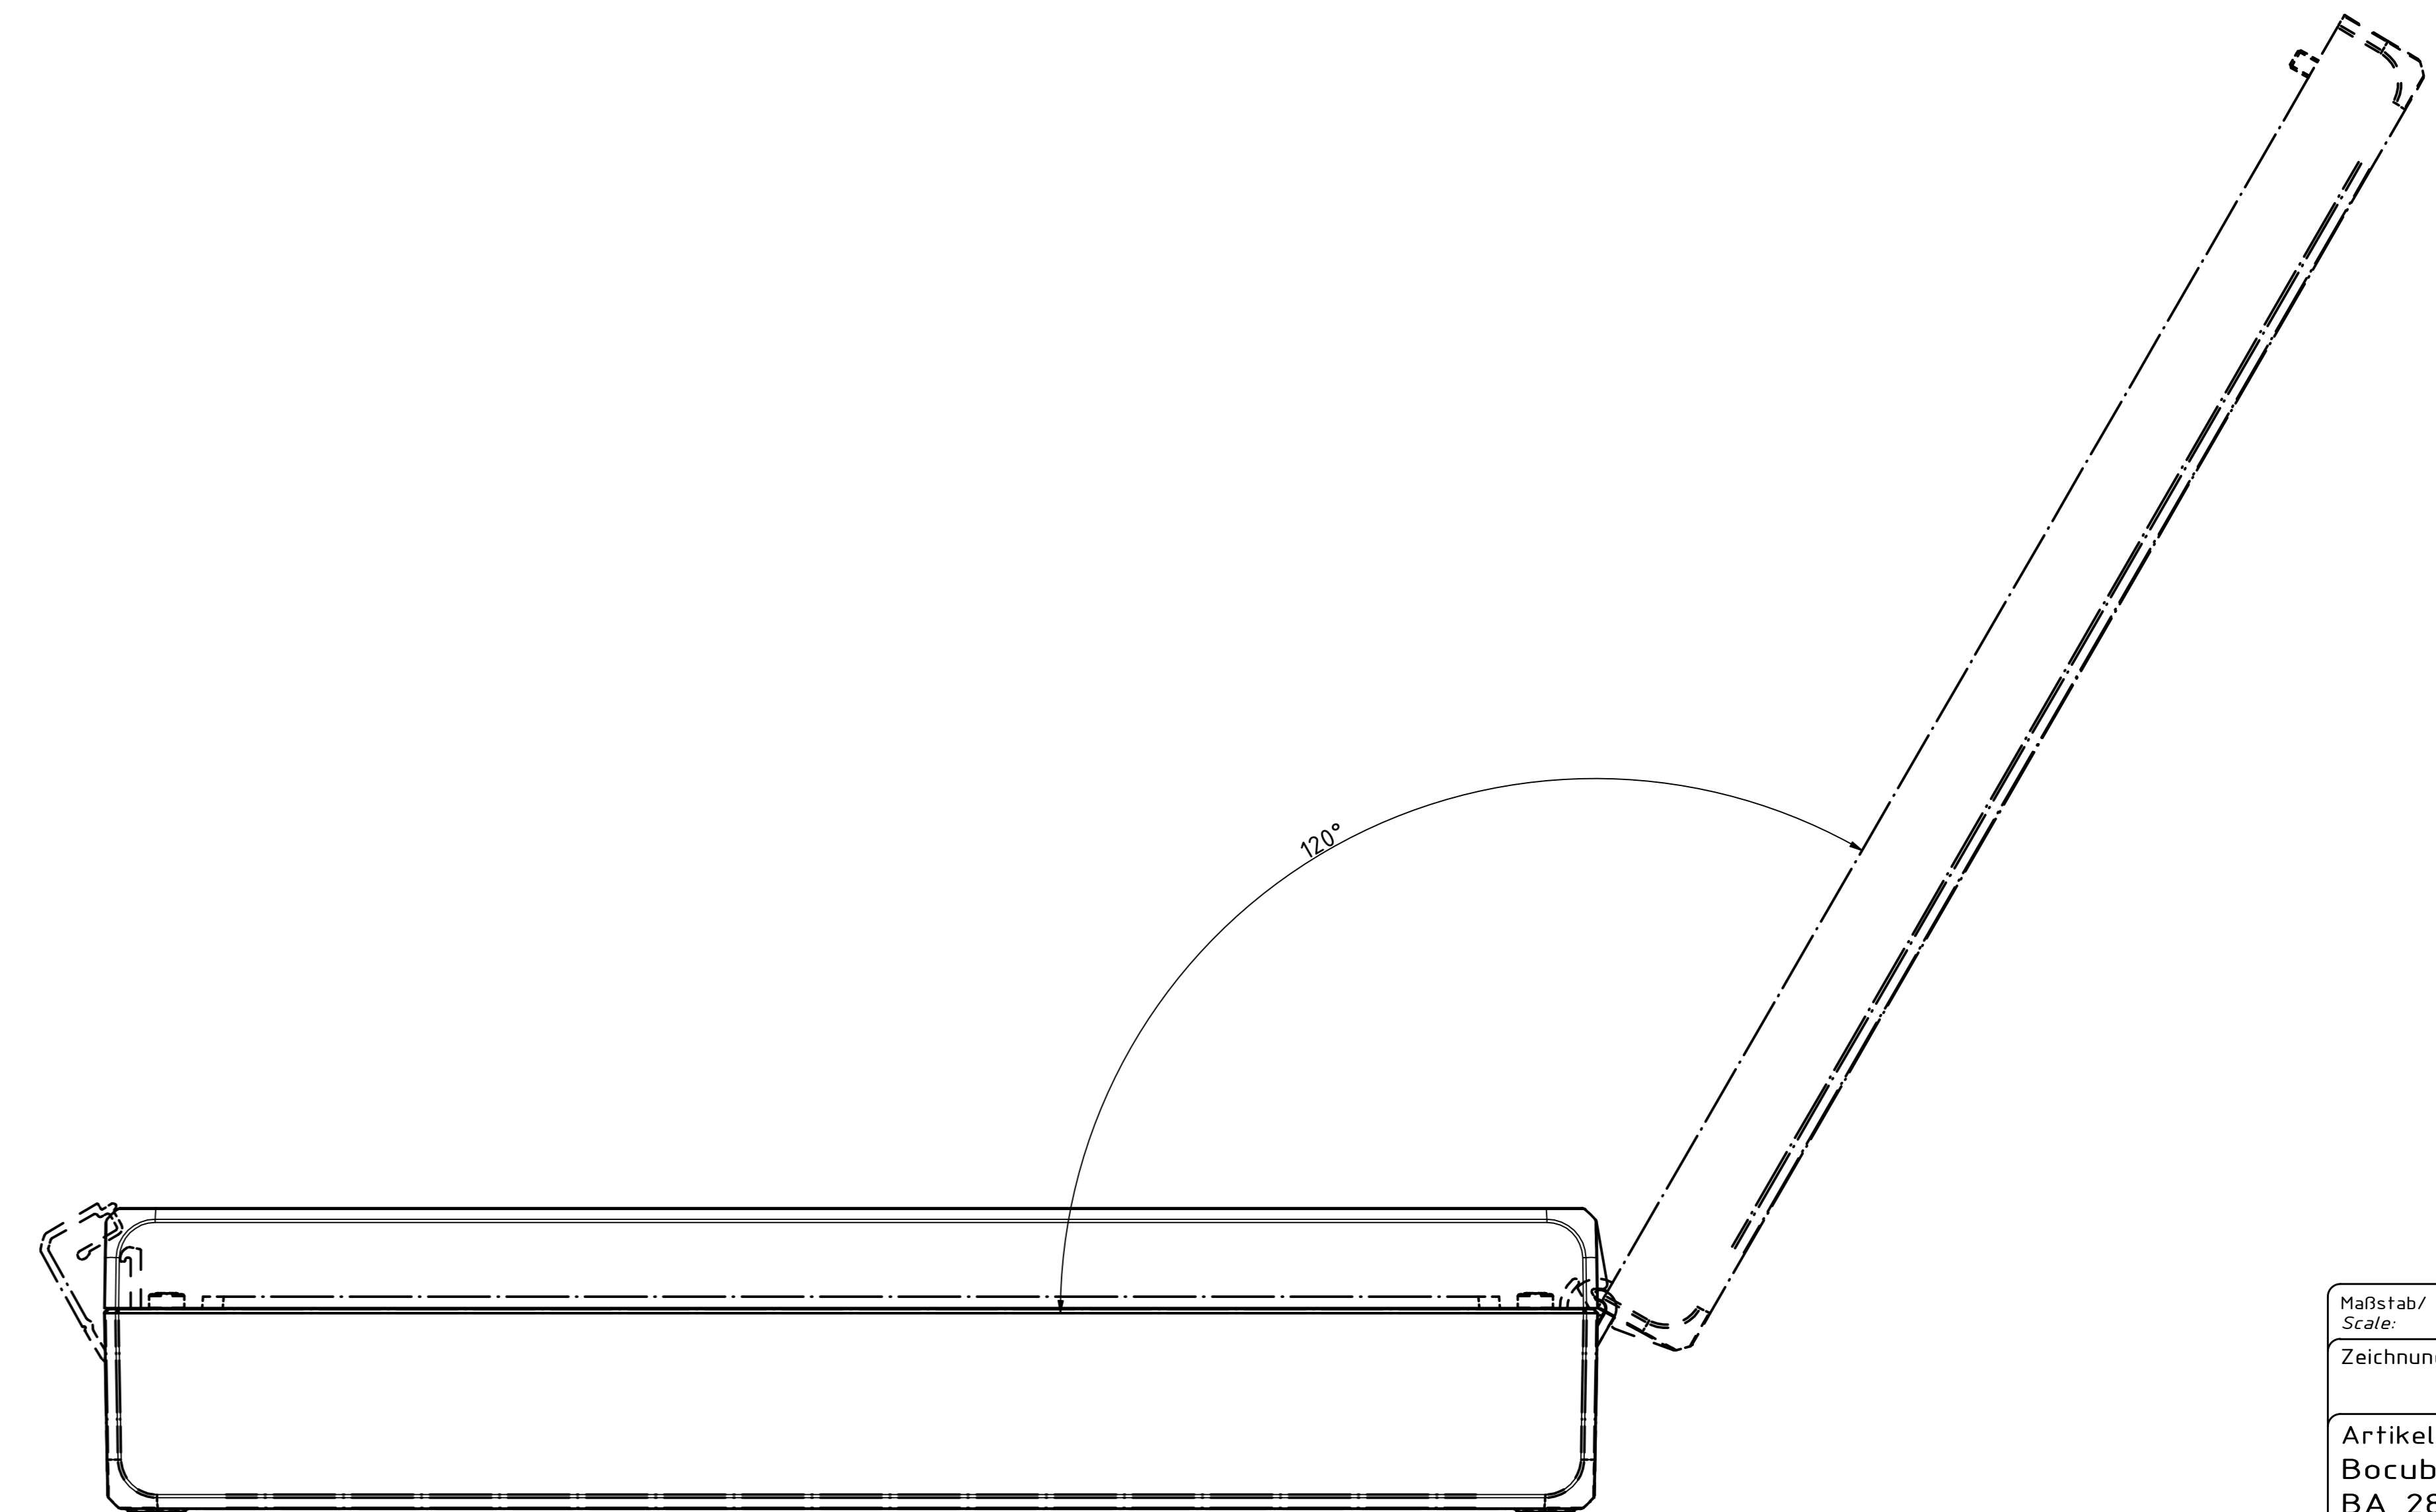

B-B (1 : 1)

A-A (1 : 1)

"Schutzzeichen nach DIN ISO 9000 basierend" "Rechte vorbehalten" "Copyright © 2014 BOPLA"

Maßstab/ Scale:	1:1
Zeichnungs-Nr. / Drawing-No.:	OK 5420.044.02
Artikel / Article:	Bocube Aluminium
	BA 281706 F-...
	Katalogzg./Catalogue draw.
A No. / Datum /	25.06.2020
A11 No. / Date:	
DISK:	2403720.dwg
Datum/Date:	23.09.2016, FW