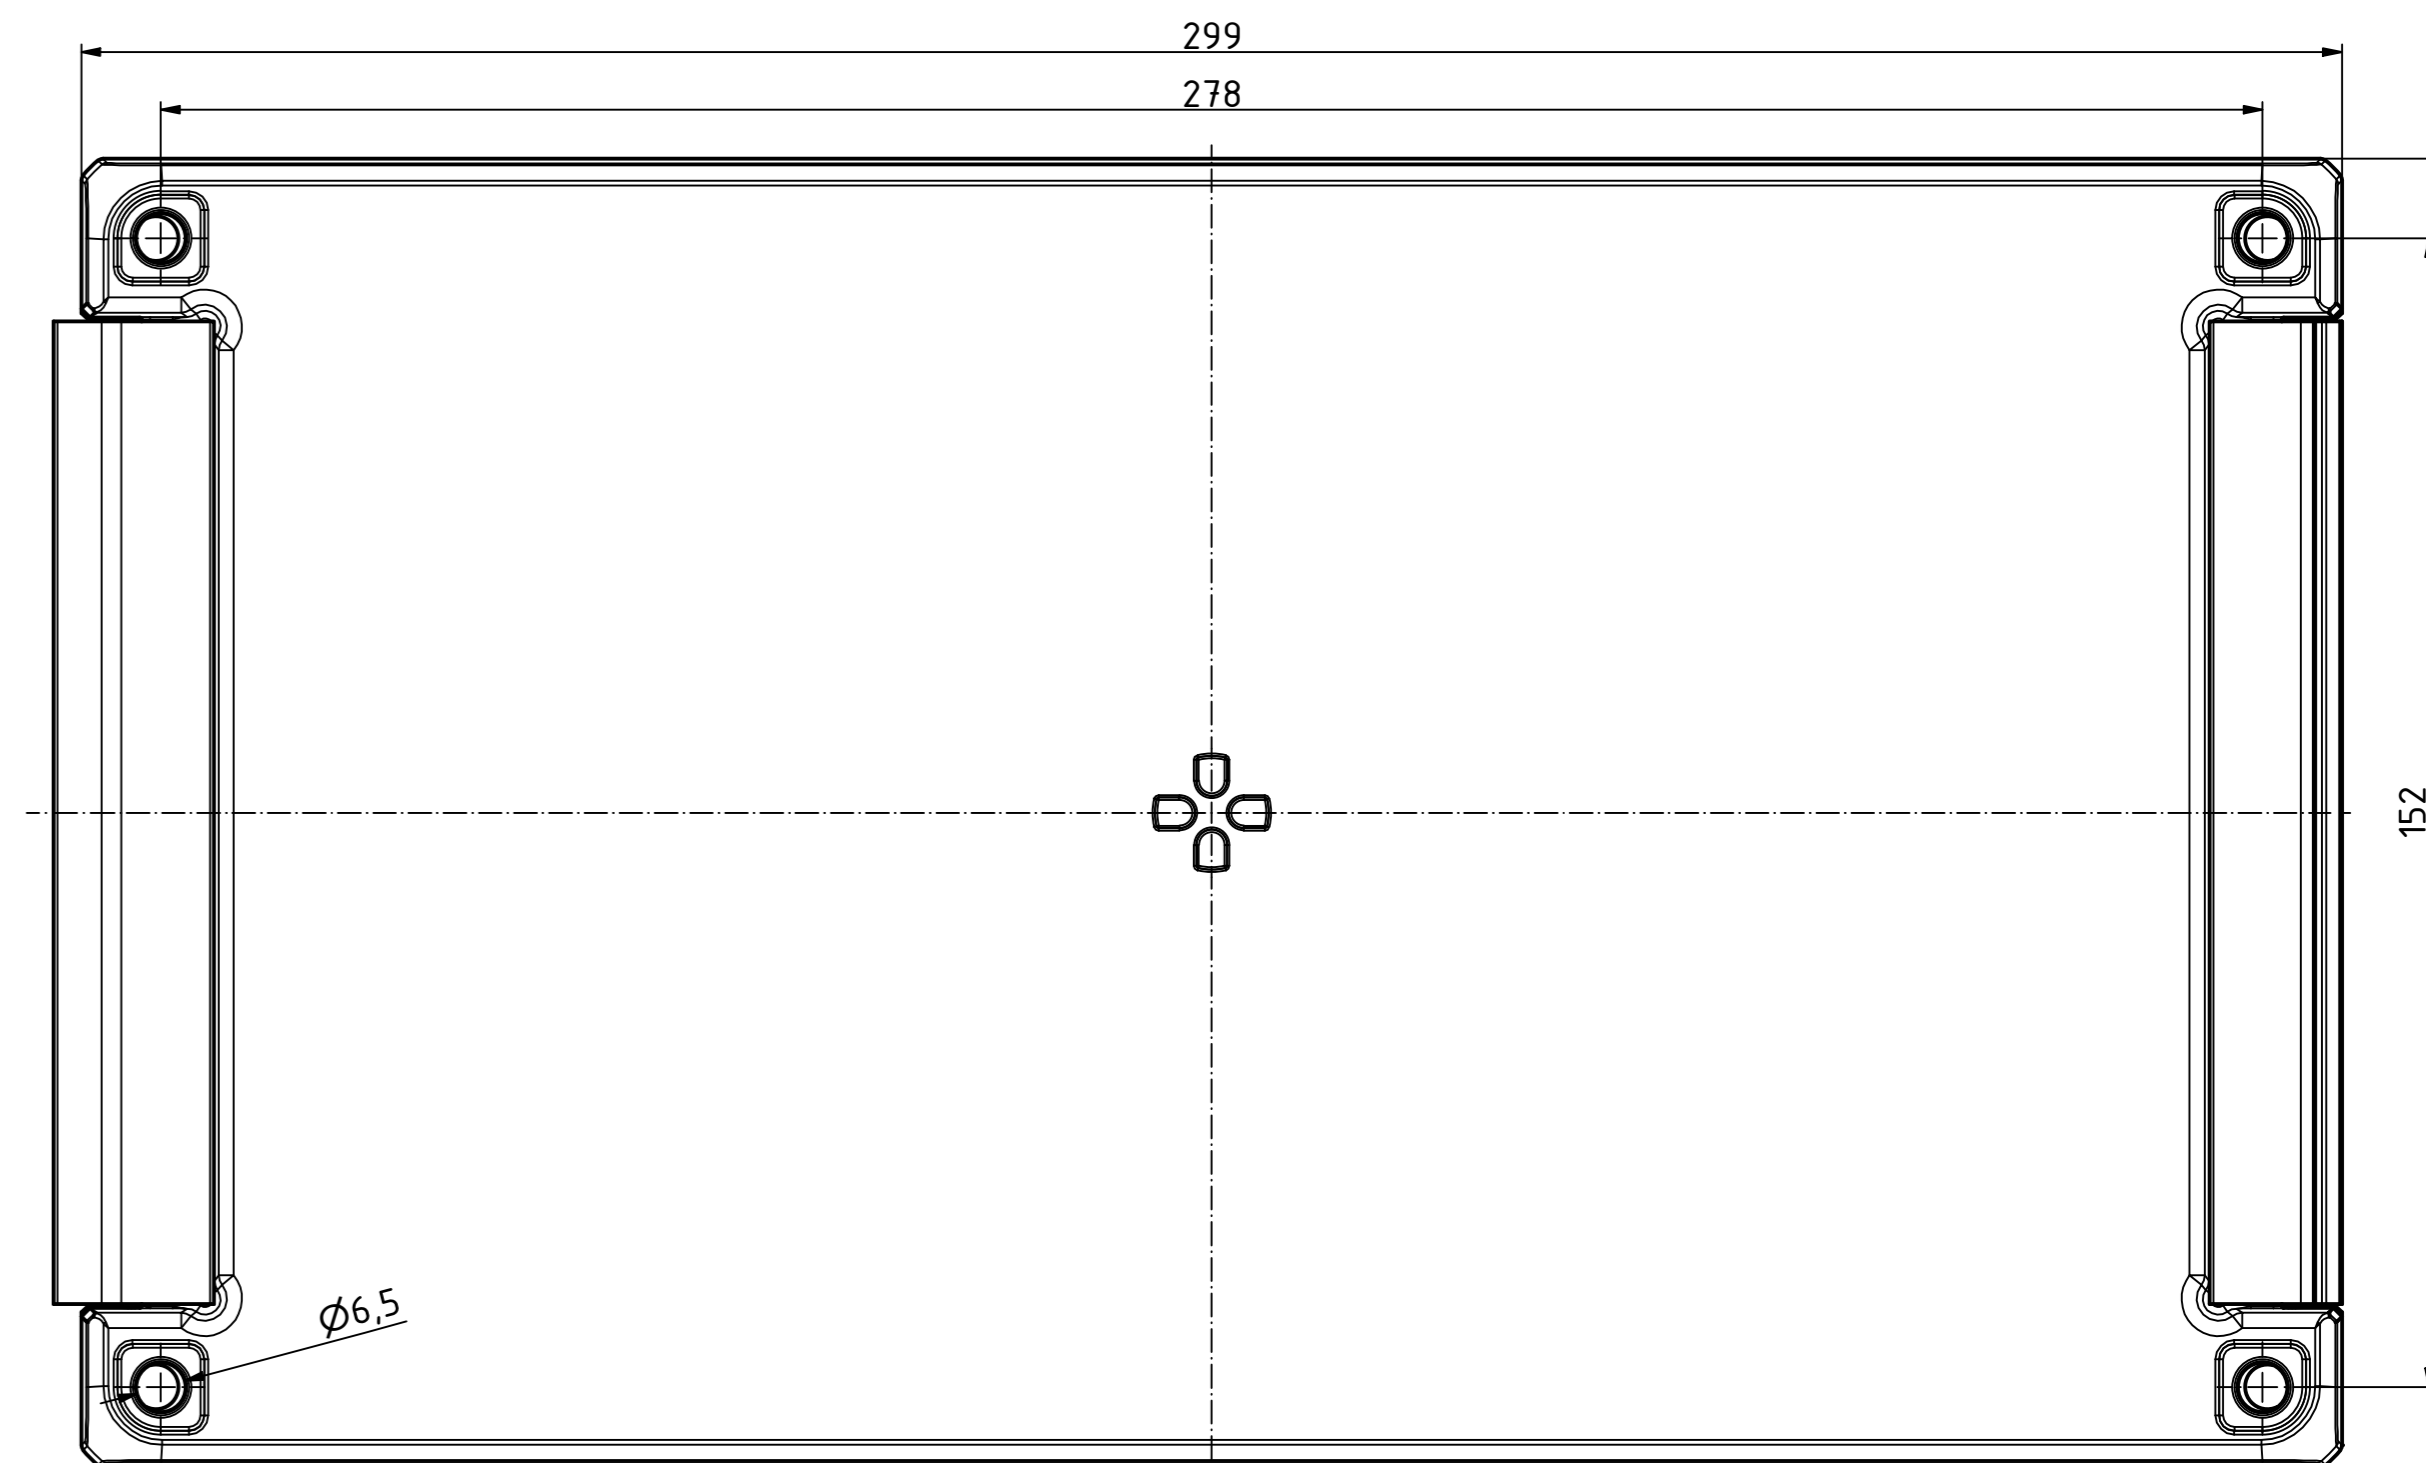

B-B (1 : 1)

A-A (1 : 1)

"Schutzzeichen nach DIN ISO 9000 basierend" "Rechte vorbehalten" "Copyright © 2014 BOPLA"

Maßstab/ Scale:	1:1
Zeichnungs-Nr. / Drawing-No.:	OK 5420.044.02
Artikel / Article:	Bocube Aluminium
	BA 281706 F-...
	Katalogzg./Catalogue draw.
A No. / Datum /	25.06.2020
A11 No. / Date:	
DISK:	2403720.dwg
Datum/Date:	23.09.2016, FW