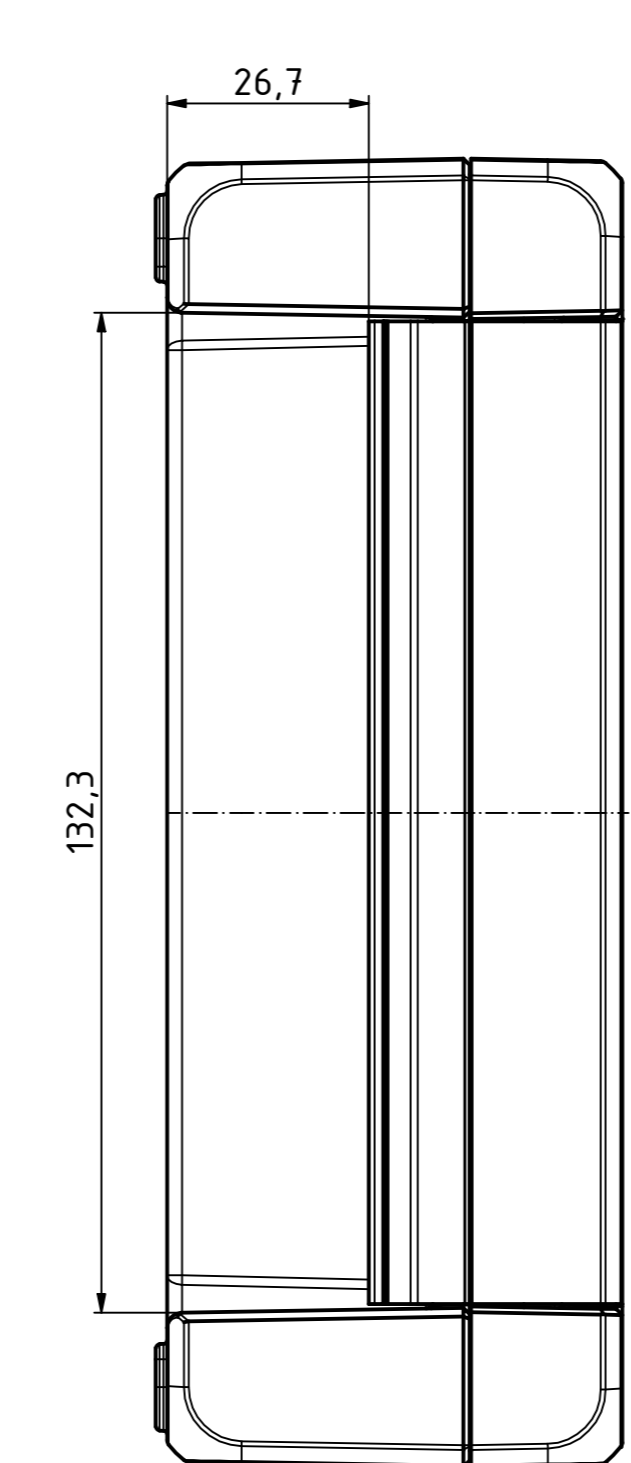

B-B (1 : 1)

A-A (1 : 1)

"Schutzzeichen nach DIN ISO 9000 basierend" "Rechte vorbehalten" "Copyright © 2014 BOPLA"

Maßstab/ Scale:	1:1
Zeichnungs-Nr. / Drawing-No.:	OK 5420.044.02
Artikel / Article:	Bocube Aluminium
	BA 281706 F-...
	Katalogzg./Catalogue draw.
A No. / Datum /	25.06.2020
A11 No. / Date:	
DISK:	2403720.dwg
Datum/Date:	23.09.2016, FW