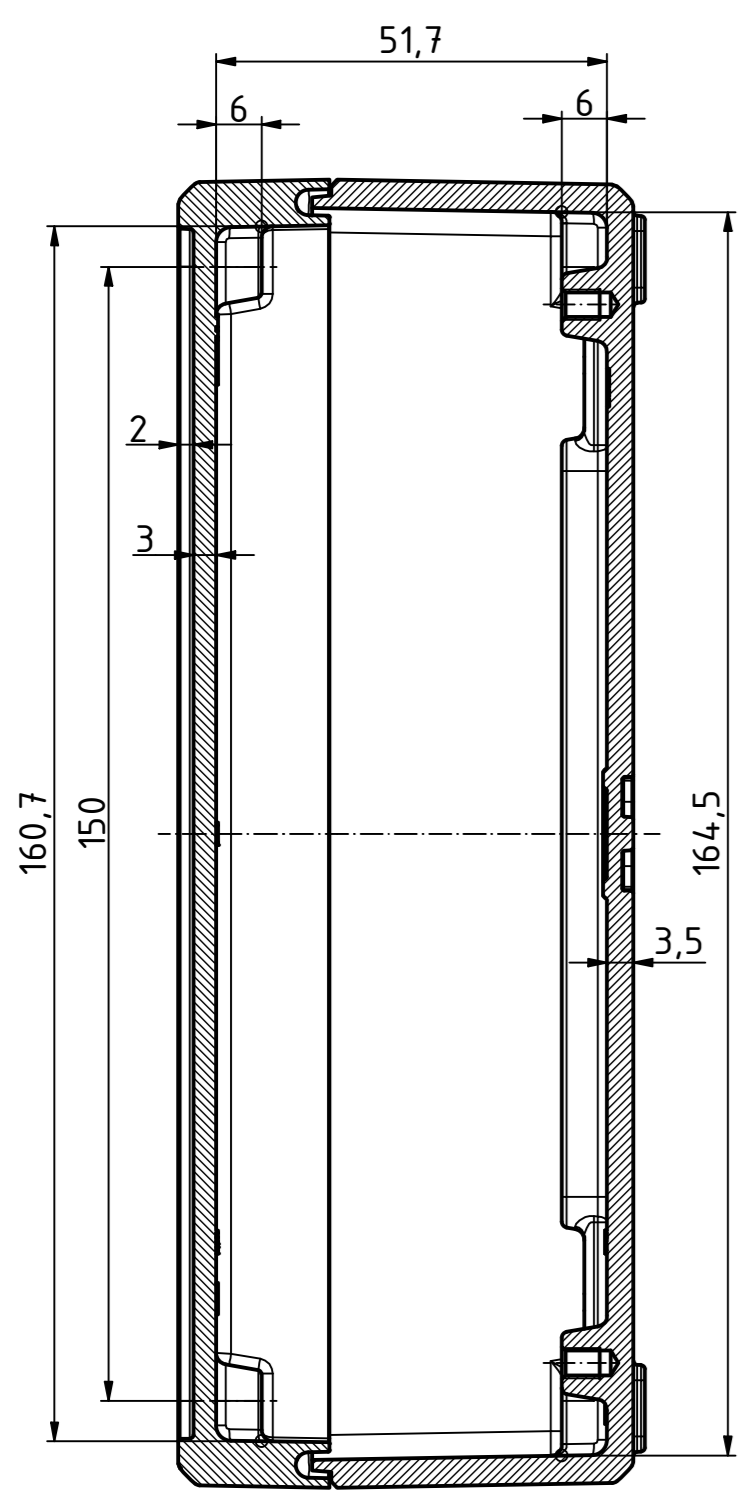

B-B (1 : 1)

A-A (1 : 1)

"Schutzzeichen nach DIN ISO 9000 basierend" "Rechte vorbehalten" "Copyright © 2014 BOPLA"

Maßstab/ Scale:	1:1
Zeichnungs-Nr. / Drawing-No.:	OK 5420.044.02
Artikel / Article:	Bocube Aluminium
	BA 281706 F-...
	Katalogzg./Catalogue draw.
A No. / Datum /	25.06.2020
A11 No. / Date:	
DISK:	2403720.dwg
Datum/Date:	23.09.2016, FW