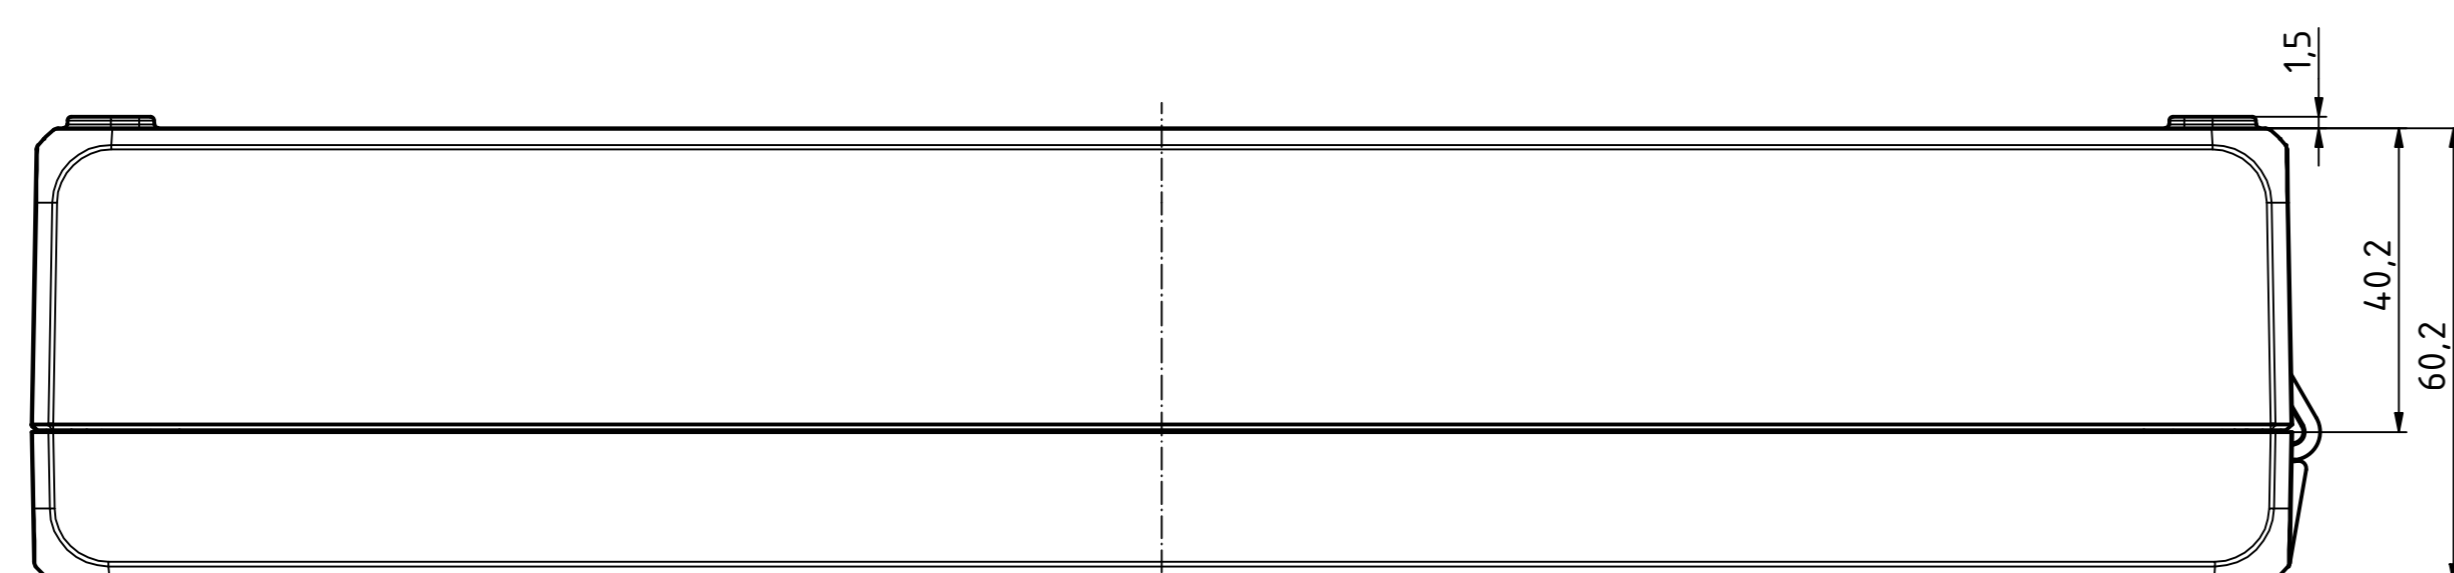

B-B (1 : 1)

A-A (1 : 1)

"Schutzzeichen nach DIN ISO 9000 basierend" "Rechte vorbehalten" "Copyright © 2014 BOPLA"

Maßstab/ Scale:	1:1
Zeichnungs-Nr. / Drawing-No.:	OK 5420.044.02
Artikel / Article:	Bocube Aluminium
	BA 281706 F-...
	Katalogzg./Catalogue draw.
A No. / Datum /	25.06.2020
A11 No. / Date:	
DISK:	2403720.dwg
Datum/Date:	23.09.2016, FW