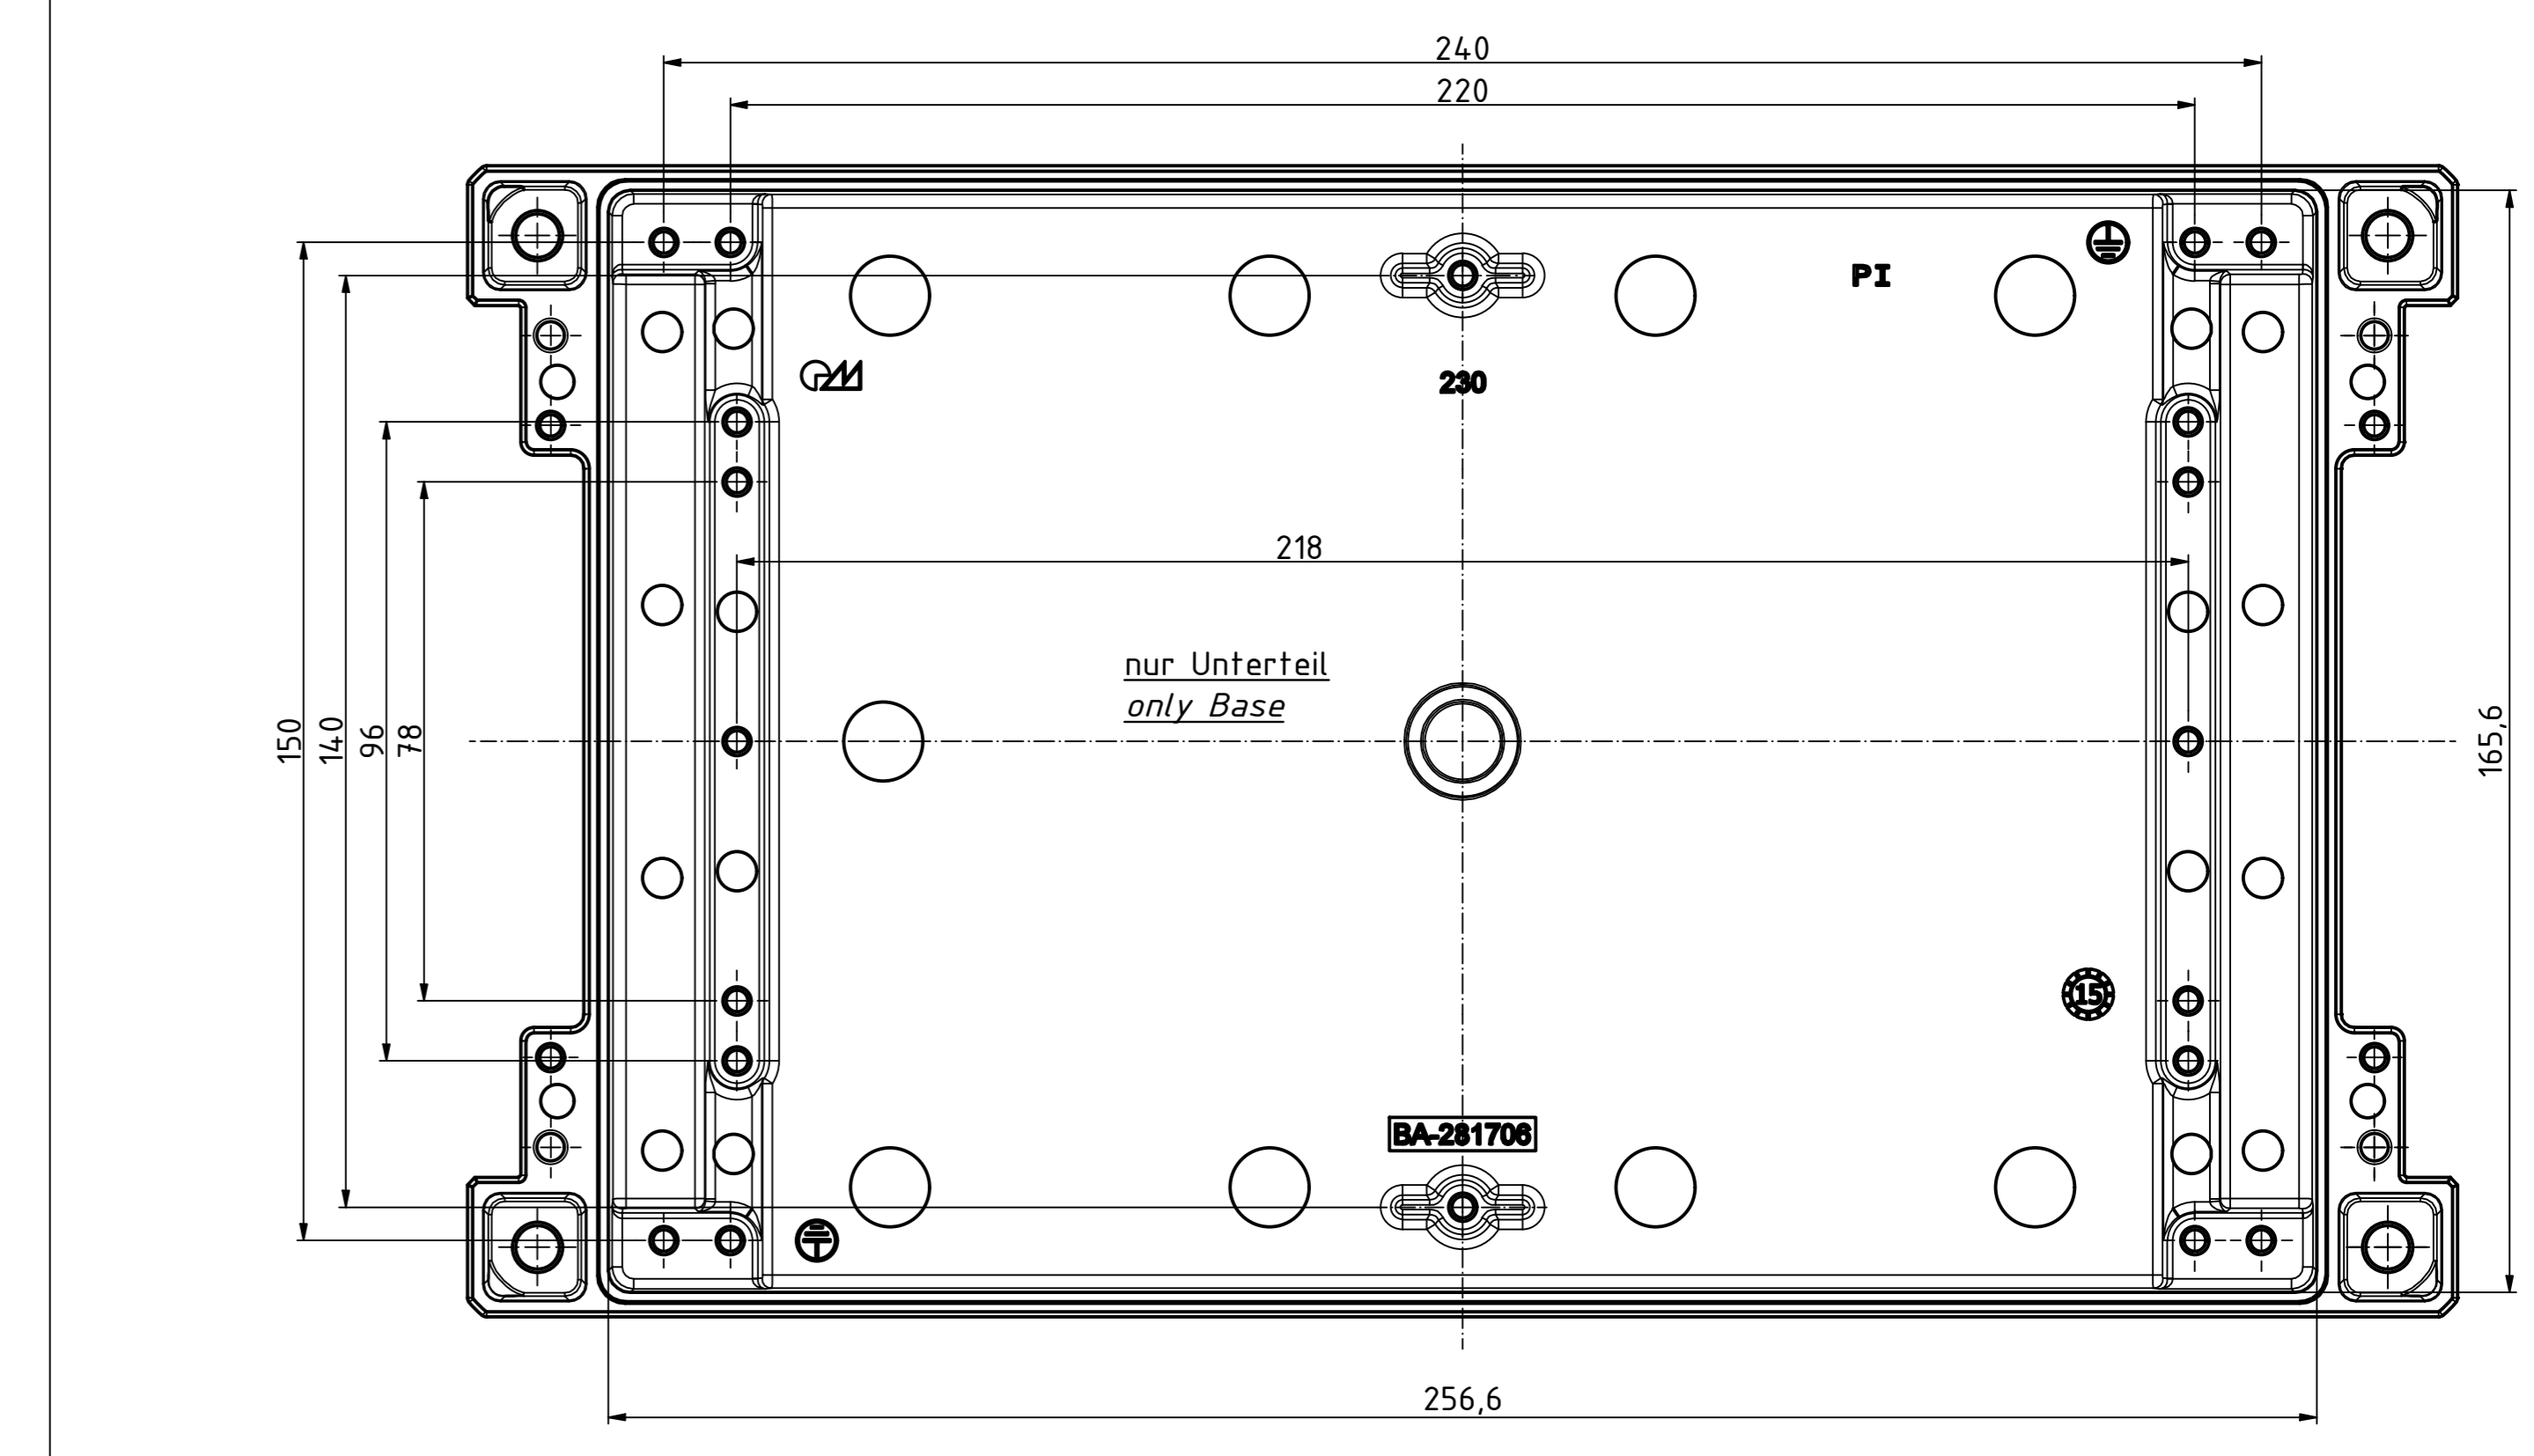

B-B (1 : 1)

A-A (1 : 1)

"Schutzzeichen nach DIN ISO 9000 basierend" "Rechte vorbehalten" "Copyright © 2014 BOPLA"

Maßstab/ Scale:	1:1
Zeichnungs-Nr. / Drawing-No.:	OK 5420.044.02
Artikel / Article:	Bocube Aluminium
	BA 281706 F-...
	Katalogzg./Catalogue draw.
A No. / Datum /	25.06.2020
A11 No. / Date:	
DISK:	2403720.dwg
Datum/Date:	23.09.2016, FW