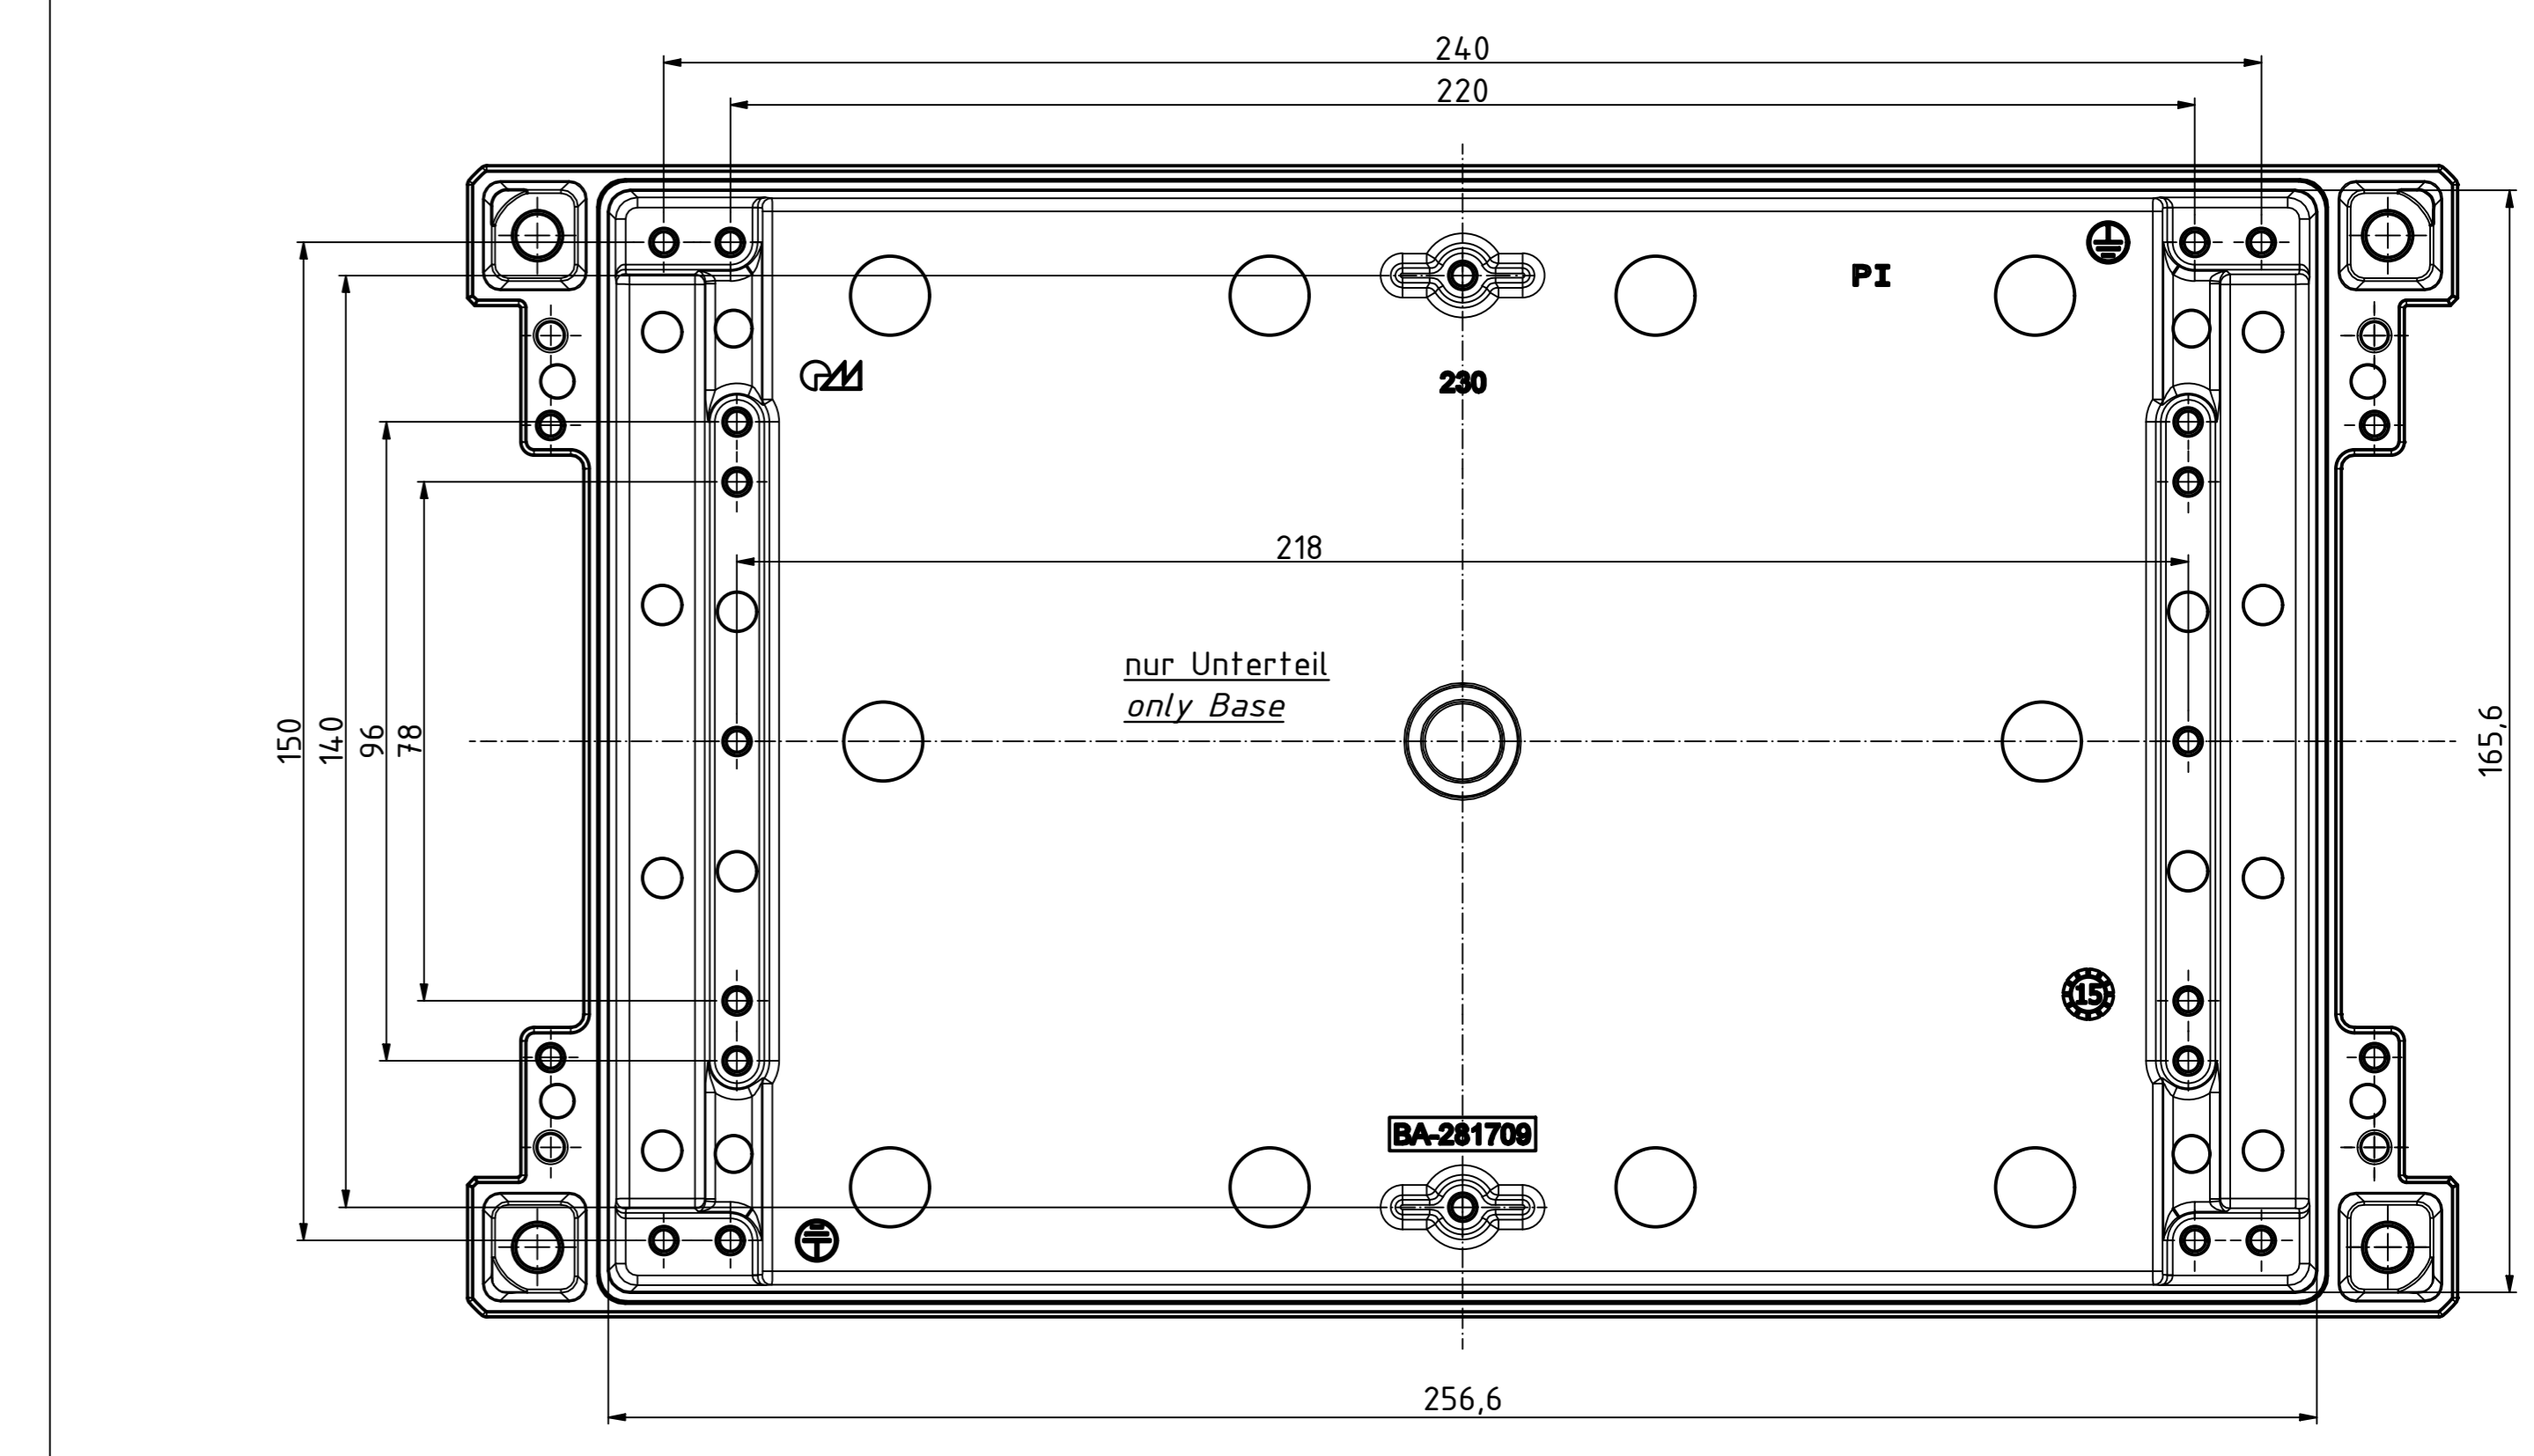

B-B (1 : 1)

A-A (1 : 1)

"Schutzzeichen nach DIN ISO 9000 basierend" "Rechte vorbehalten" "Copyright © 2019 BOPLA"

Maßstab / Scale:	1:1
Zeichnungs-Nr. / Drawing-No.:	OK 5420.04.6.02
Artikel / Article:	Bocube Aluminium
	BA 281709 F-...
	Katalogzg./Catalogue draw.
A No. / Datum / Alt No. / Date:	4.305 / 26.06.2020
DISK:	2403722.dwg
Datum / Date:	23.09.2019, FW