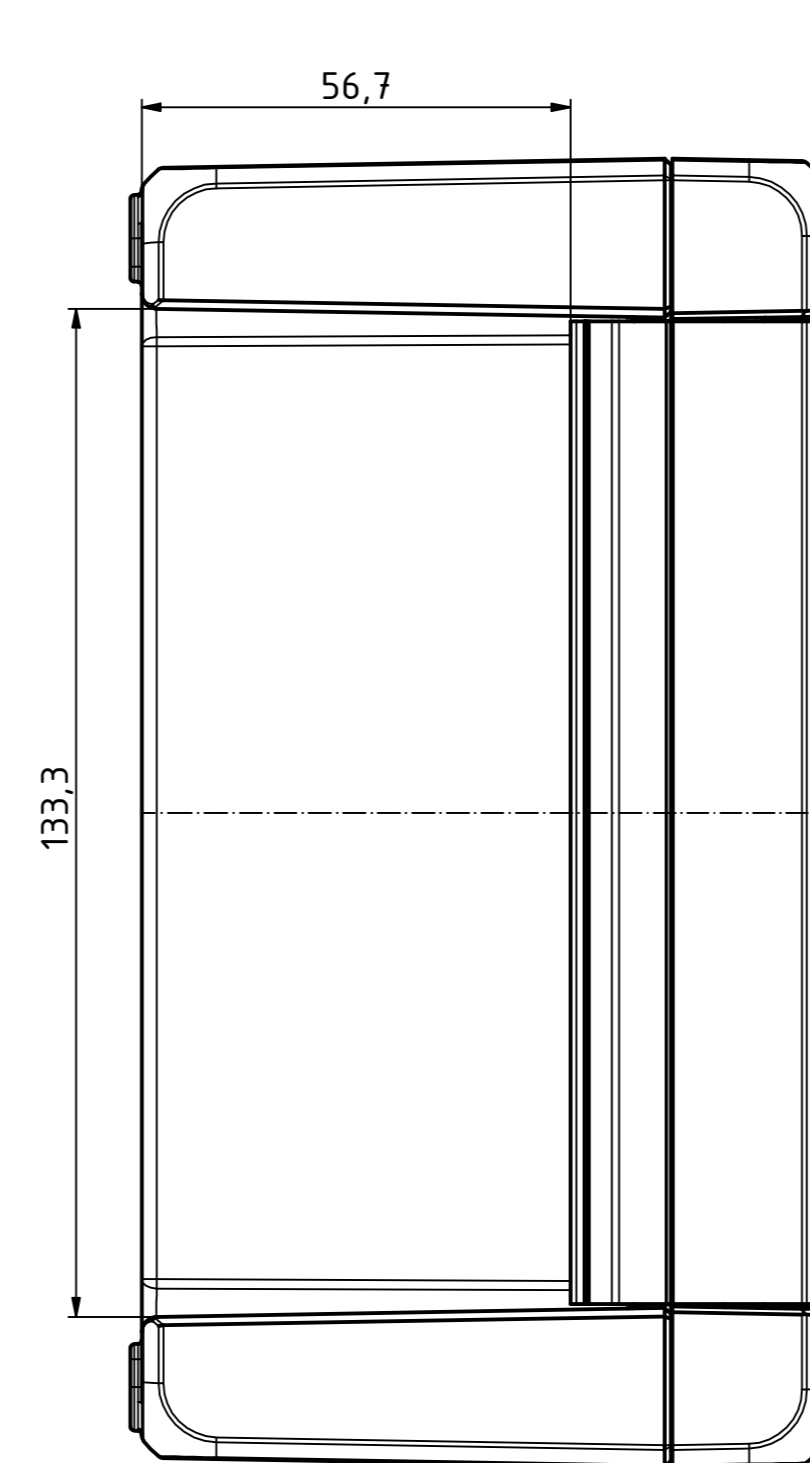

B-B (1 : 1)

A-A (1 : 1)

"Schutzzeichen nach DIN ISO 9000 basierend" "Rechte vorbehalten" "Copyright © 2019 BOPLA"

Maßstab / Scale:	1:1
Zeichnungs-Nr. / Drawing-No.:	OK 5420.04.6.02
Artikel / Article:	Bocube Aluminium
	BA 281709 F-...
	Katalogzg./Catalogue draw.
A No. / Datum / Alt No. / Date:	4.305 / 26.06.2020
DISK:	2403722.dwg
Datum / Date:	23.09.2019, FW