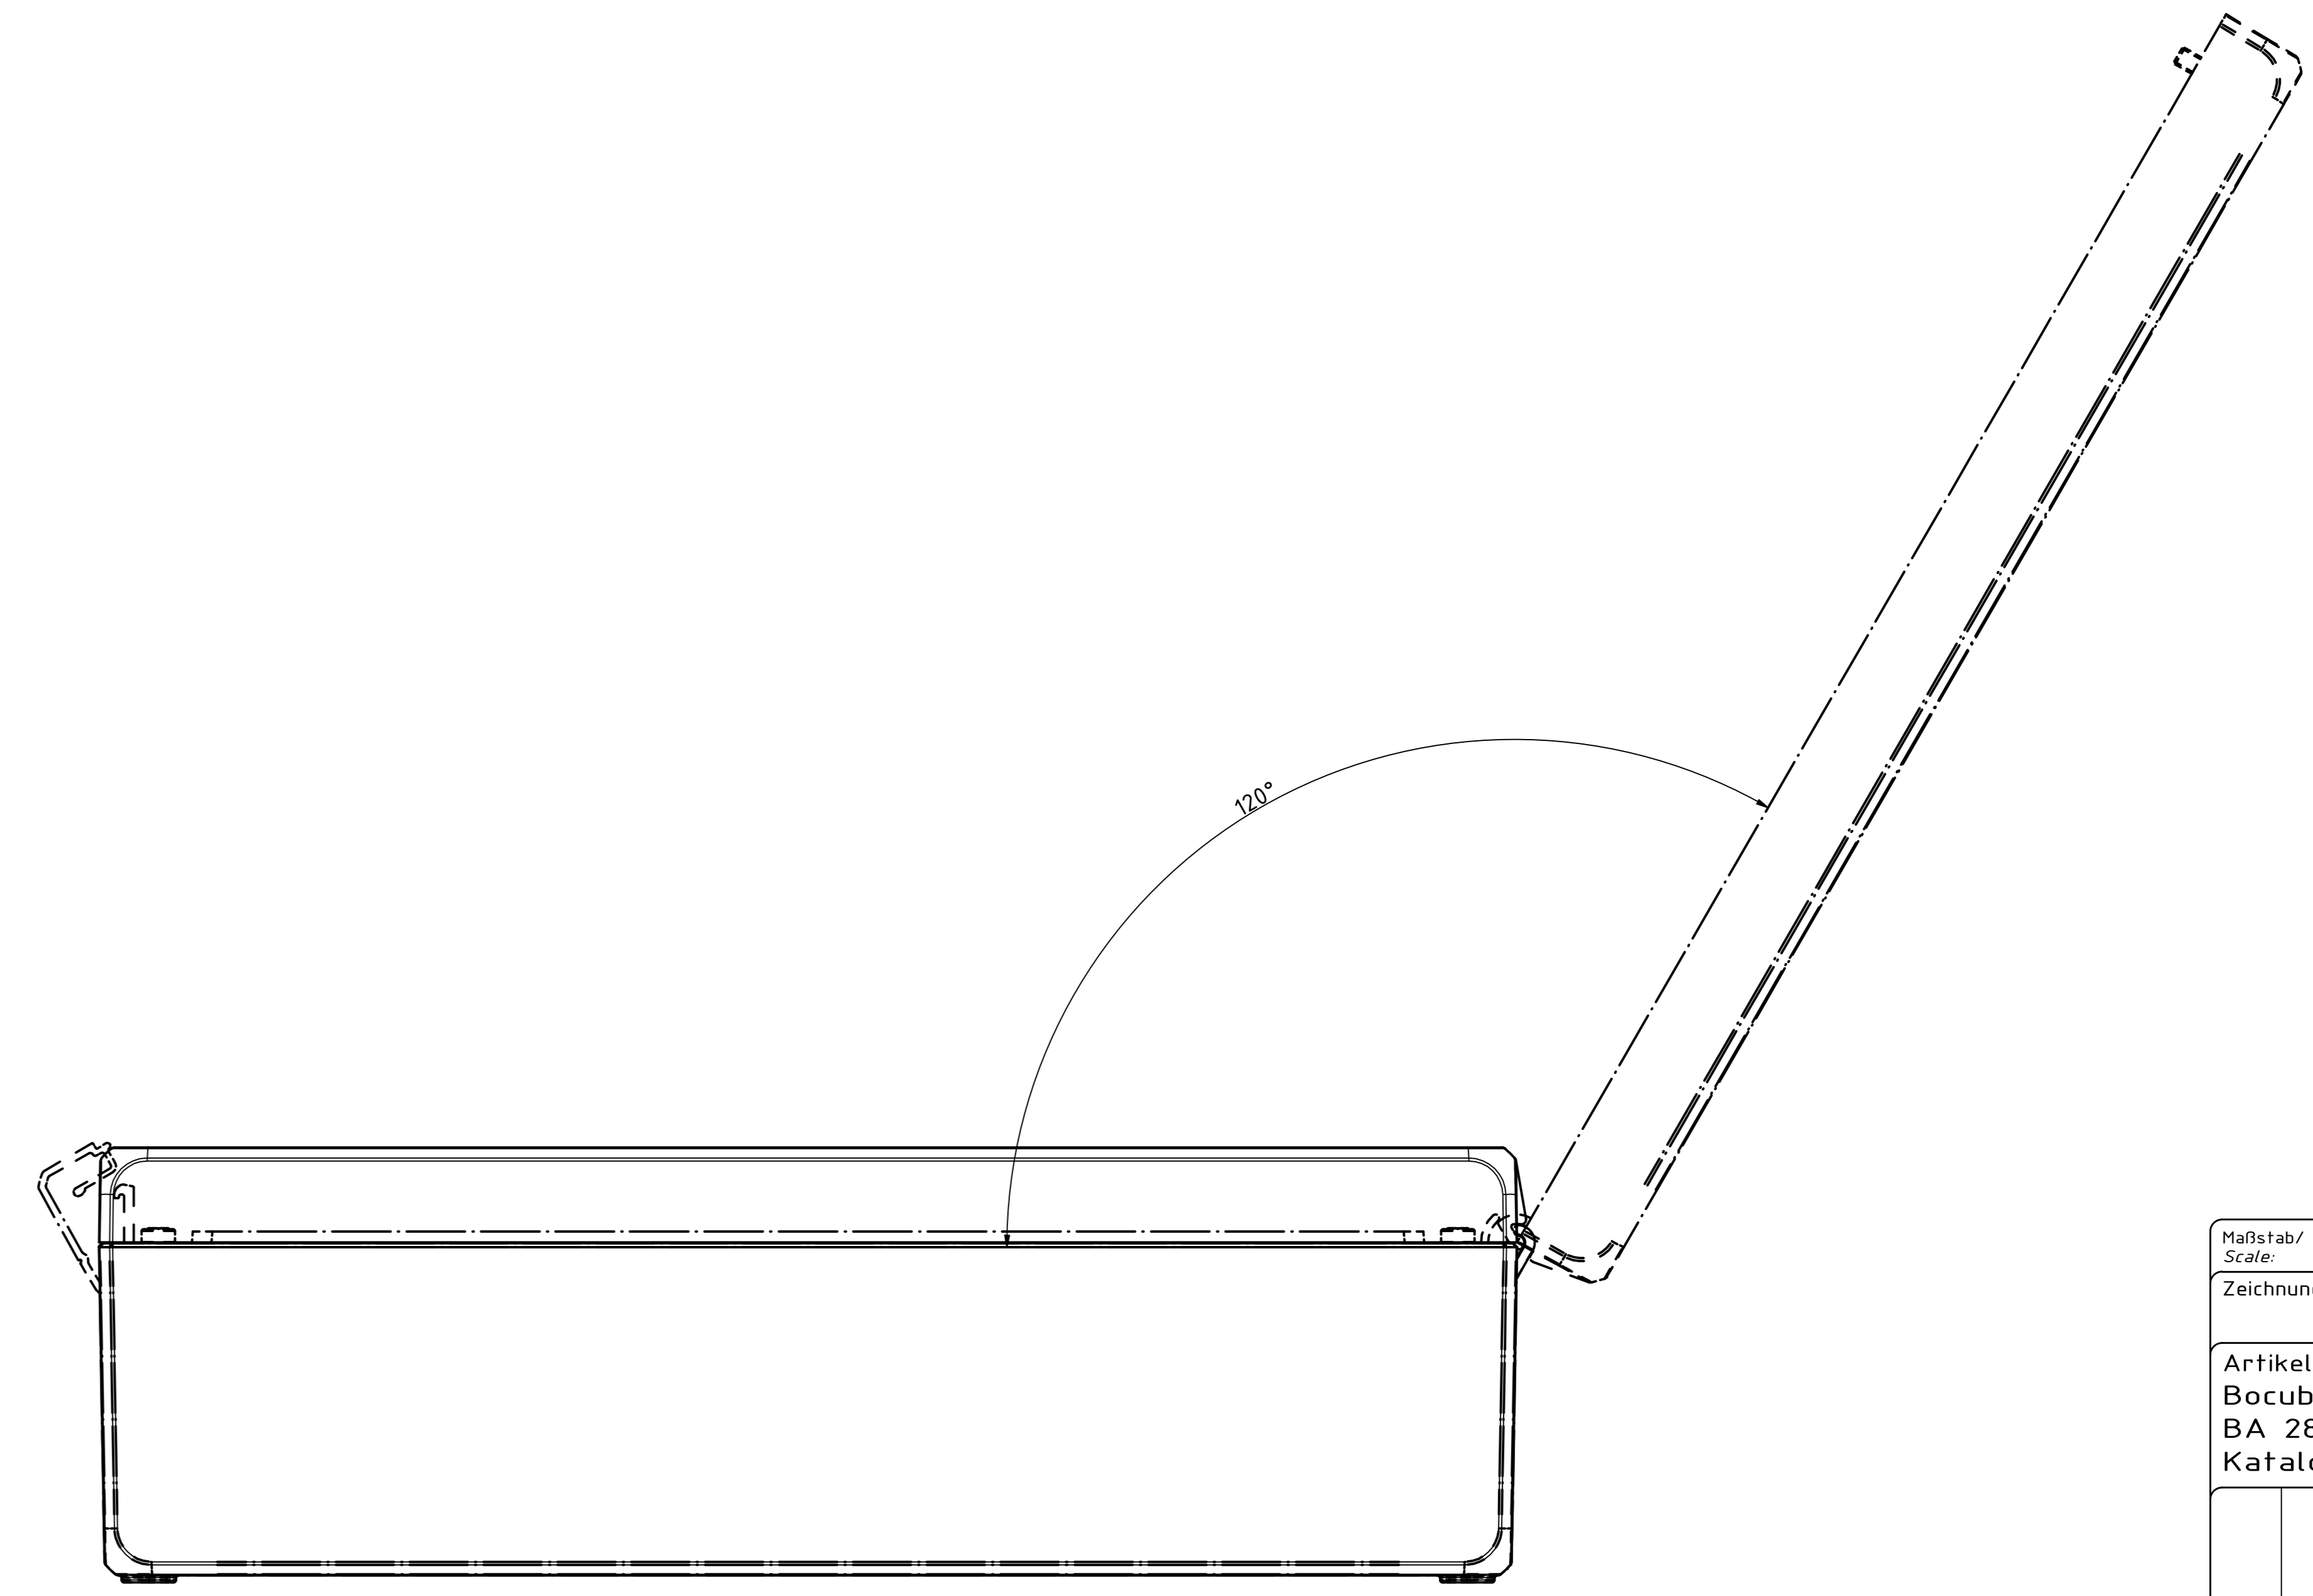

B-B (1 : 1)

A-A (1 : 1)

"Schutzzeichen nach DIN ISO 9000 basierend" "Rechte vorbehalten" "Copyright © 2019 BOPLA"

Maßstab / Scale:	1:1
Zeichnungs-Nr. / Drawing-No.:	OK 5420.04.6.02
Artikel / Article:	Bocube Aluminium
	BA 281709 F-...
	Katalogzg./Catalogue draw.
A No. / Datum / Alt No. / Date:	4.305 / 26.06.2020
DISK:	2403722.dwg
Datum / Date:	23.09.2019, FW