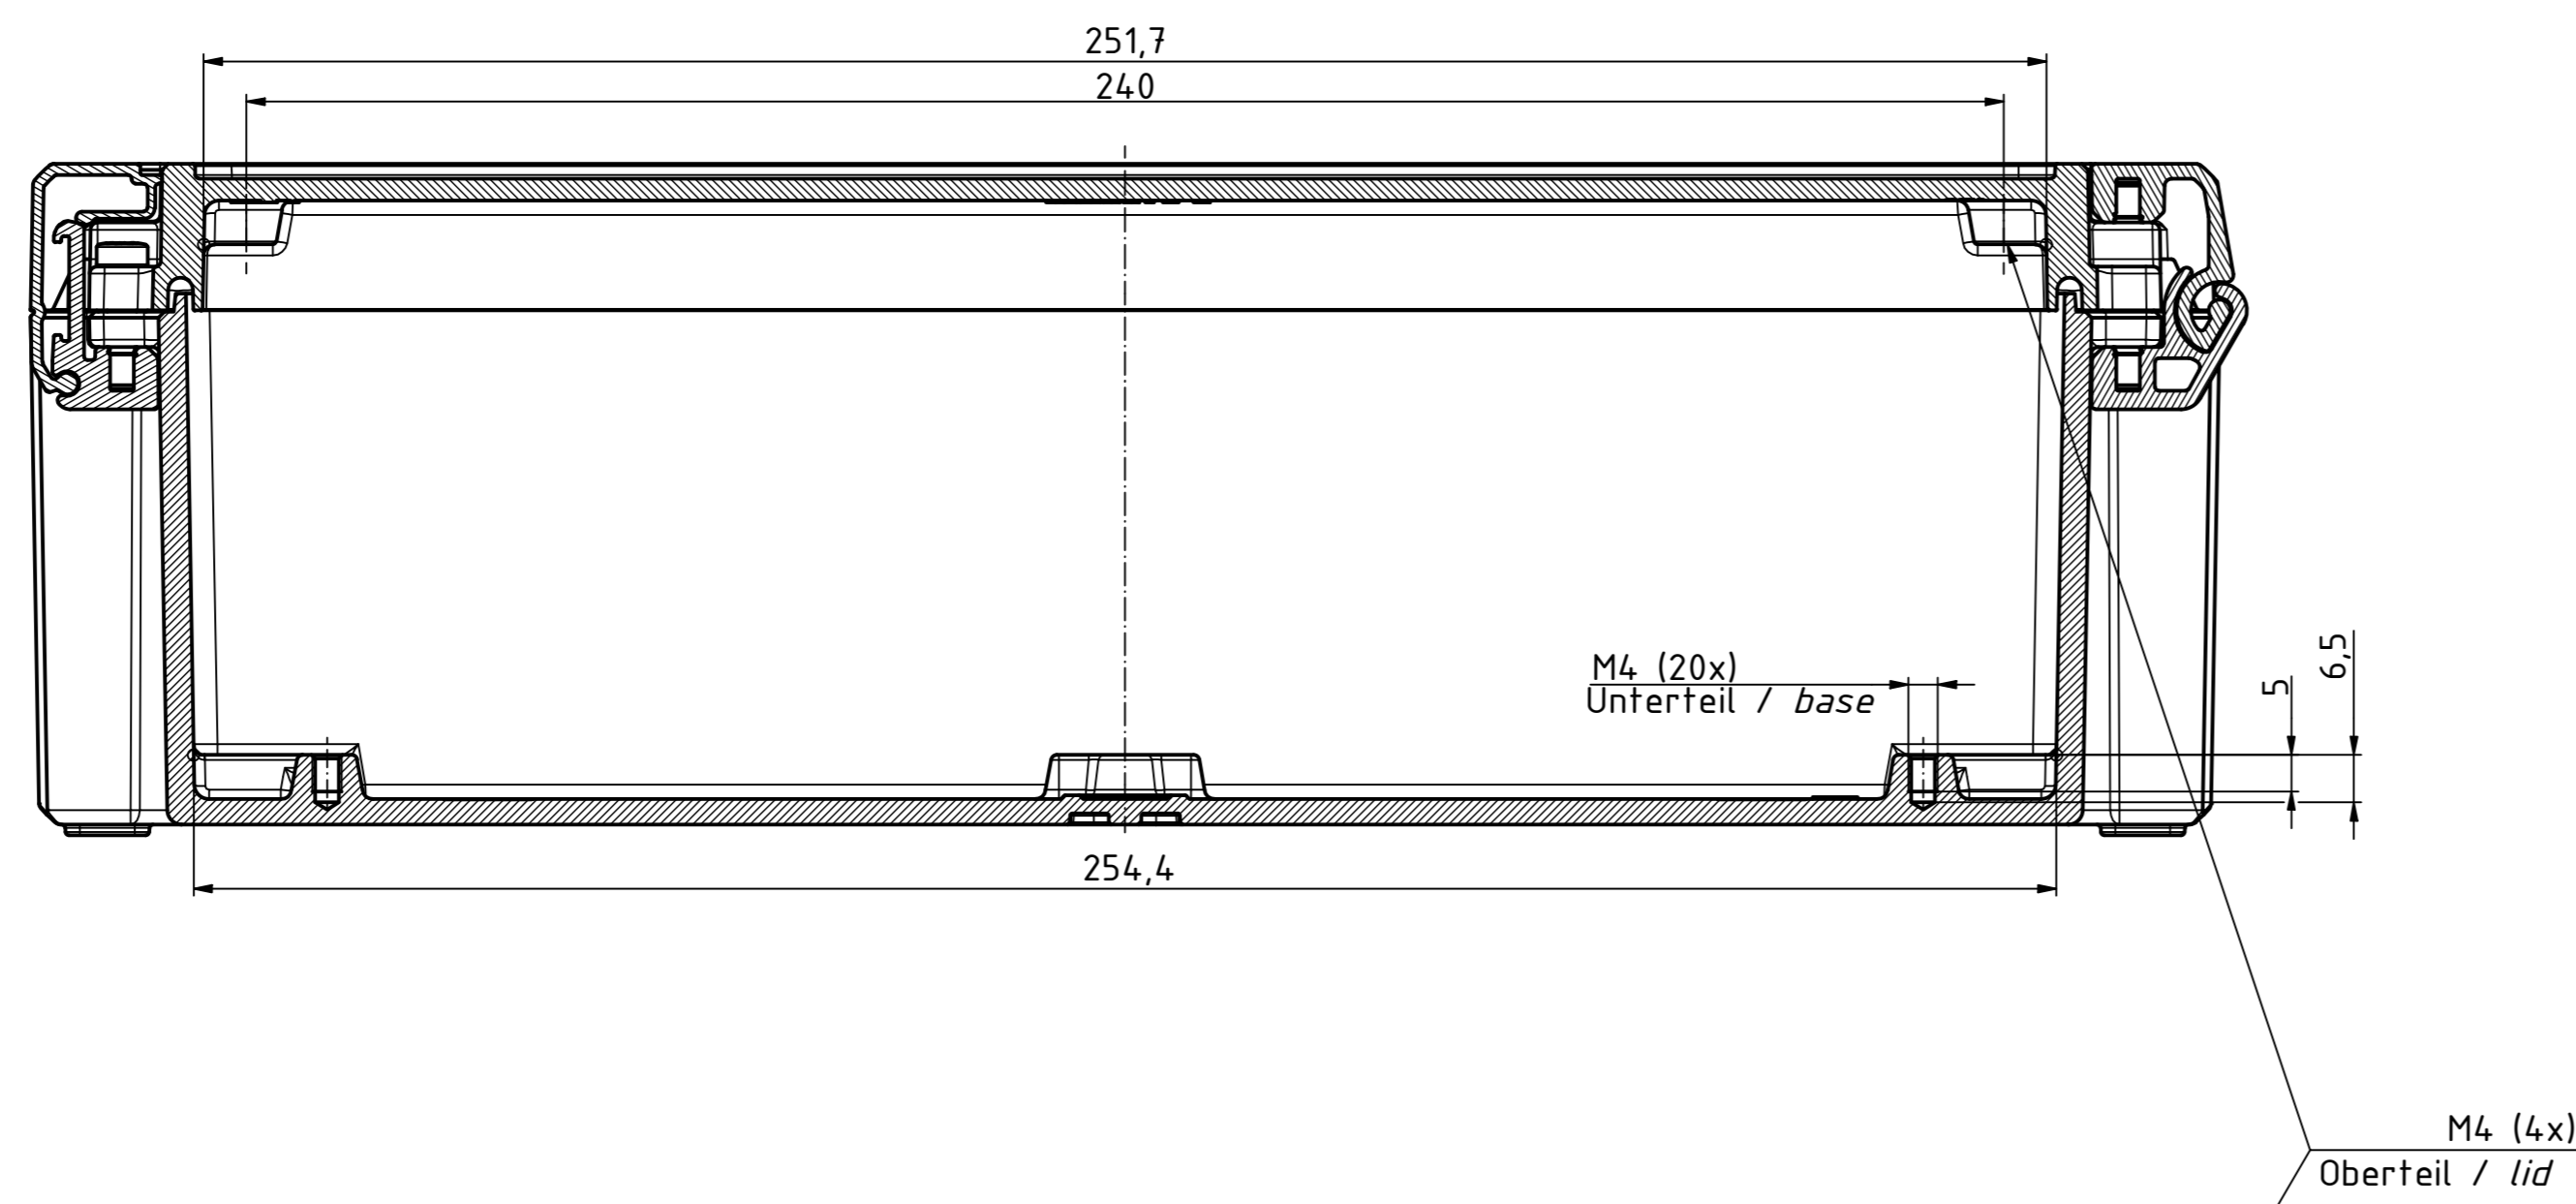

B-B (1 : 1)

A-A (1 : 1)

"Schutzzeichen nach DIN ISO 9000 basierend" "Rechte vorbehalten" "Copyright © 2019 BOPLA"

Maßstab / Scale:	1:1
Zeichnungs-Nr. / Drawing-No.:	OK 5420.04.6.02
Artikel / Article:	Bocube Aluminium
	BA 281709 F-...
	Katalogzg./Catalogue draw.
A No. / Datum / Alt No. / Date:	4.305 / 26.06.2020
DISK:	2403722.dwg
Datum / Date:	23.09.2019, FW