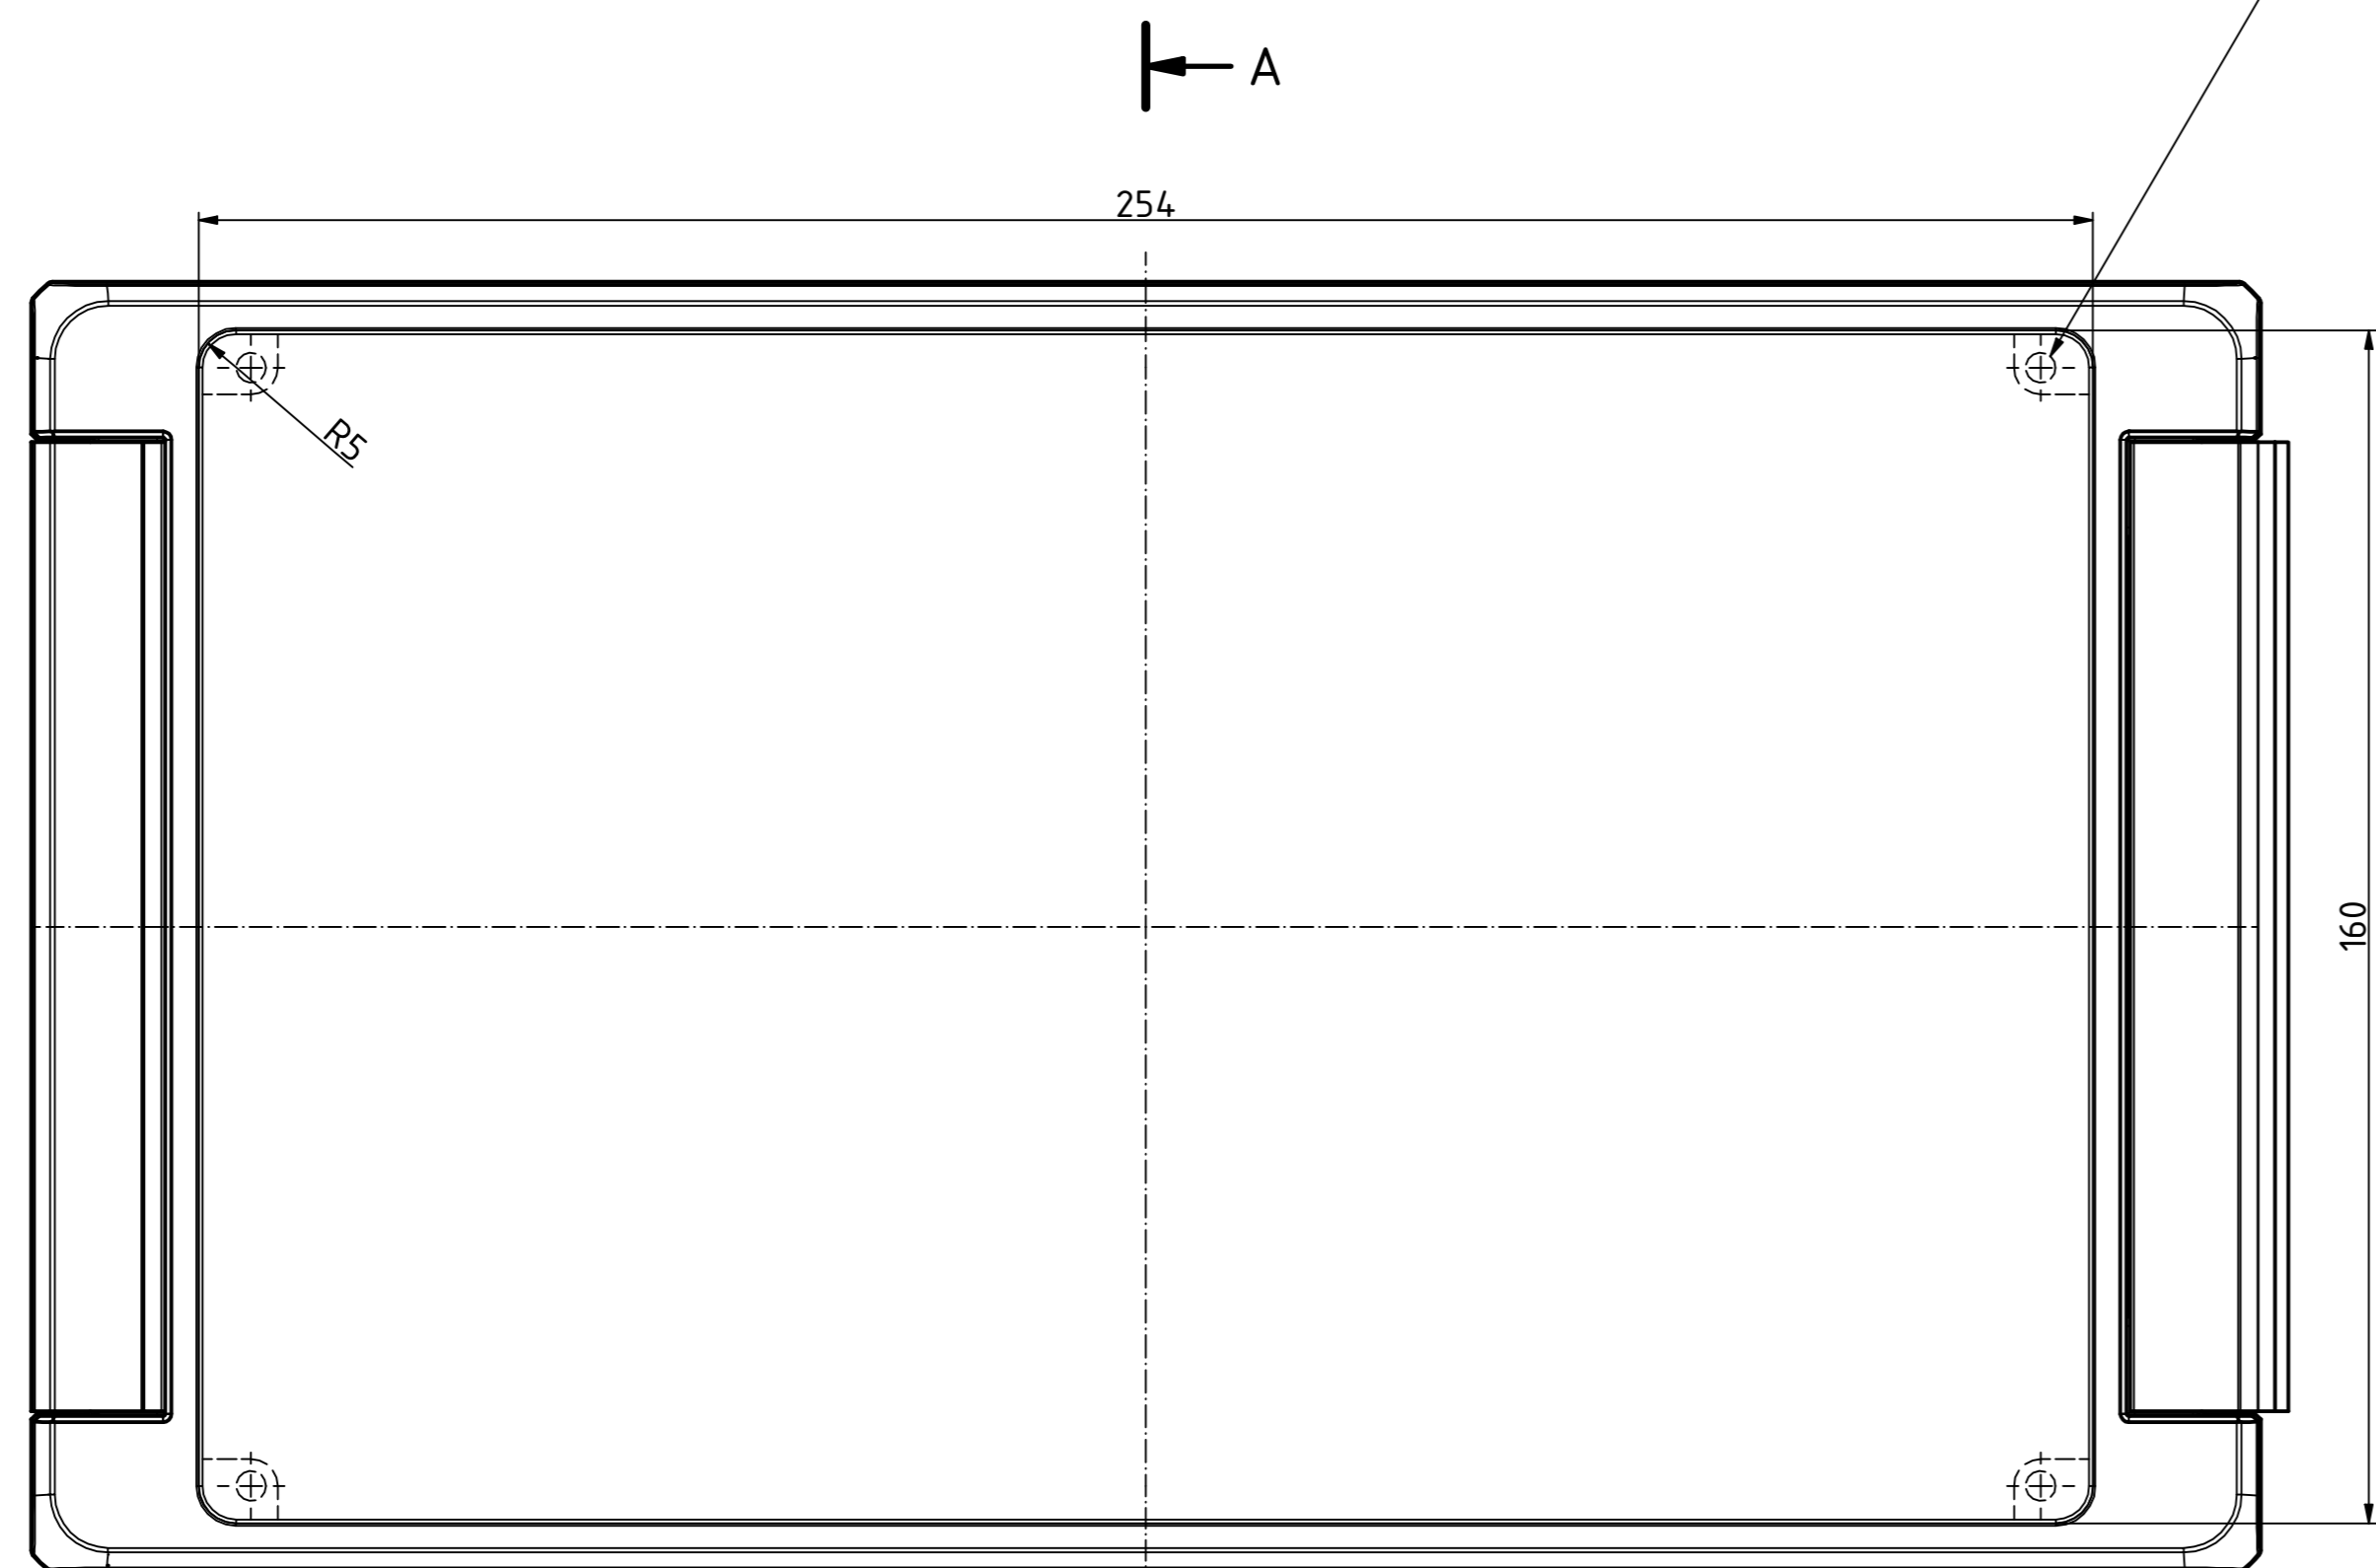

B-B (1 : 1)

A-A (1 : 1)

"Schutzzeichen nach DIN ISO 9000 basierend" "Rechte vorbehalten" "Copyright © 2019 BOPLA"

Maßstab / Scale:	1:1
Zeichnungs-Nr. / Drawing-No.:	OK 5420.04.6.02
Artikel / Article:	Bocube Aluminium
	BA 281709 F-...
	Katalogzg./Catalogue draw.
A No. / Datum / Alt No. / Date:	4.305 / 26.06.2020
DISK:	2403722.dwg
Datum / Date:	23.09.2019, FW