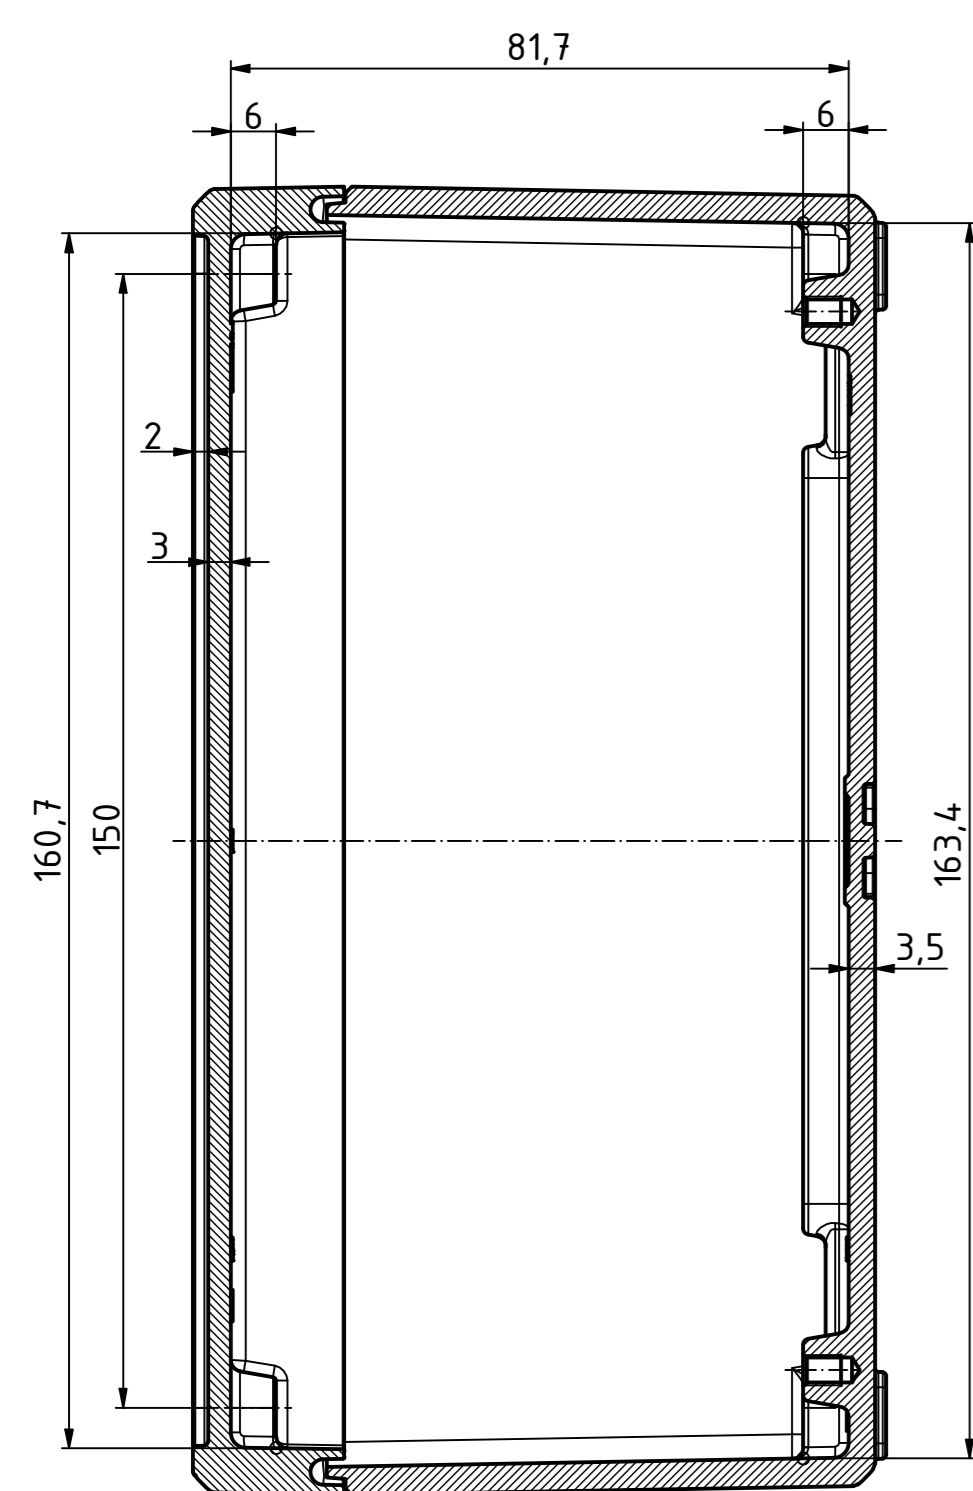

B-B (1 : 1)

A-A (1 : 1)

"Schutzzeichen nach DIN ISO 9000 basierend" "Rechte vorbehalten" "Copyright © 2019 BOPLA"

Maßstab / Scale:	1:1
Zeichnungs-Nr. / Drawing-No.:	OK 5420.04.6.02
Artikel / Article:	Bocube Aluminium
	BA 281709 F-...
	Katalogzg./Catalogue draw.
A No. / Datum / Alt No. / Date:	4.305 / 26.06.2020
DISK:	2403722.dwg
Datum / Date:	23.09.2019, FW