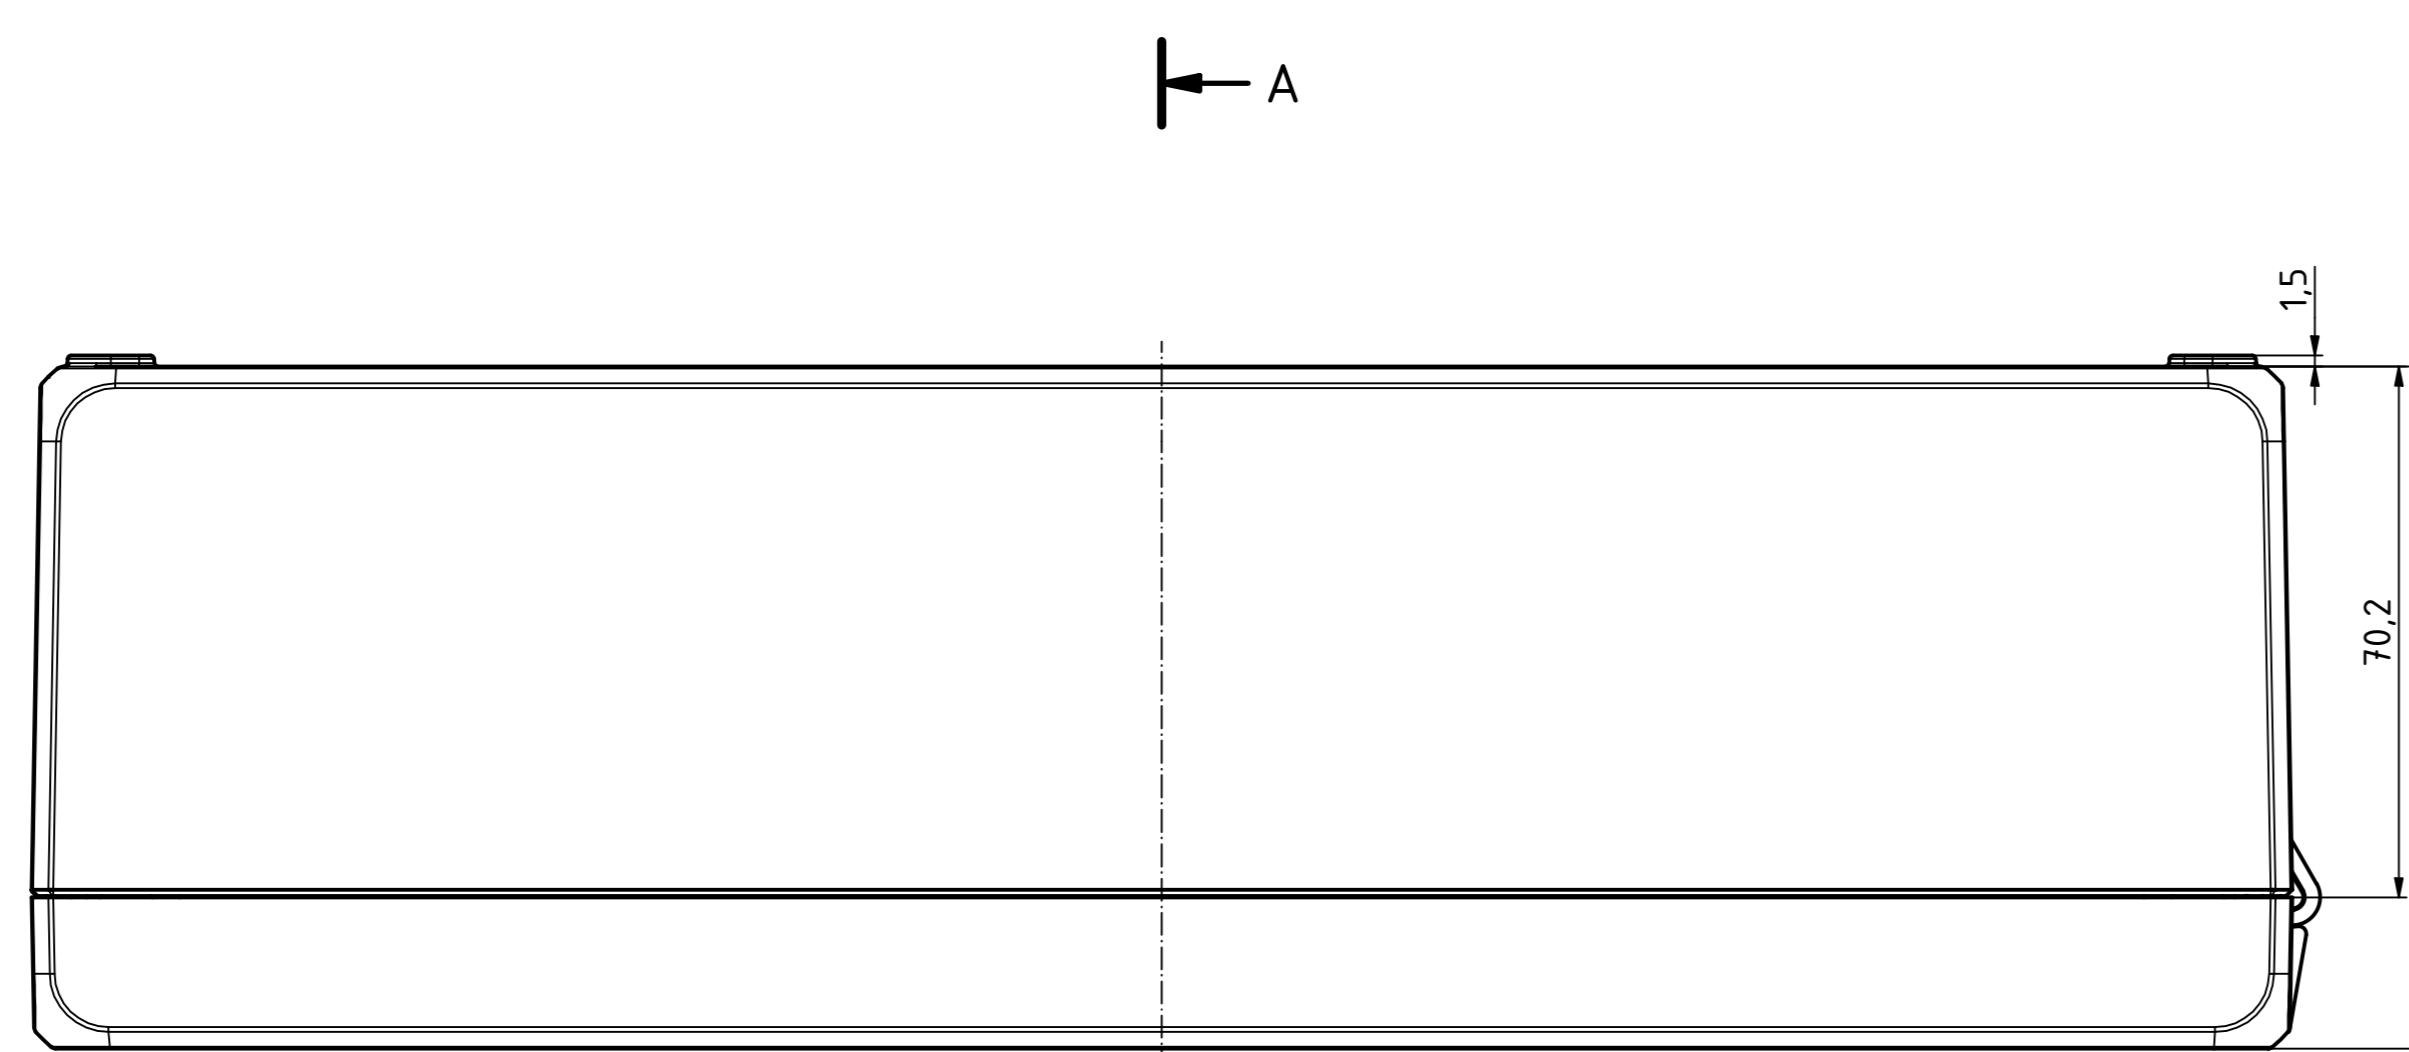

B-B (1 : 1)

A-A (1 : 1)

"Schutzzeichen nach DIN ISO 9000 basierend" "Rechte vorbehalten" "Copyright © 2019 BOPLA"

Maßstab / Scale:	1:1
Zeichnungs-Nr. / Drawing-No.:	OK 5420.04.6.02
Artikel / Article:	Bocube Aluminium
	BA 281709 F-...
	Katalogzg./Catalogue draw.
A No. / Datum / Alt No. / Date:	4.305 / 26.06.2020
DISK:	2403722.dwg
Datum / Date:	23.09.2019, FW