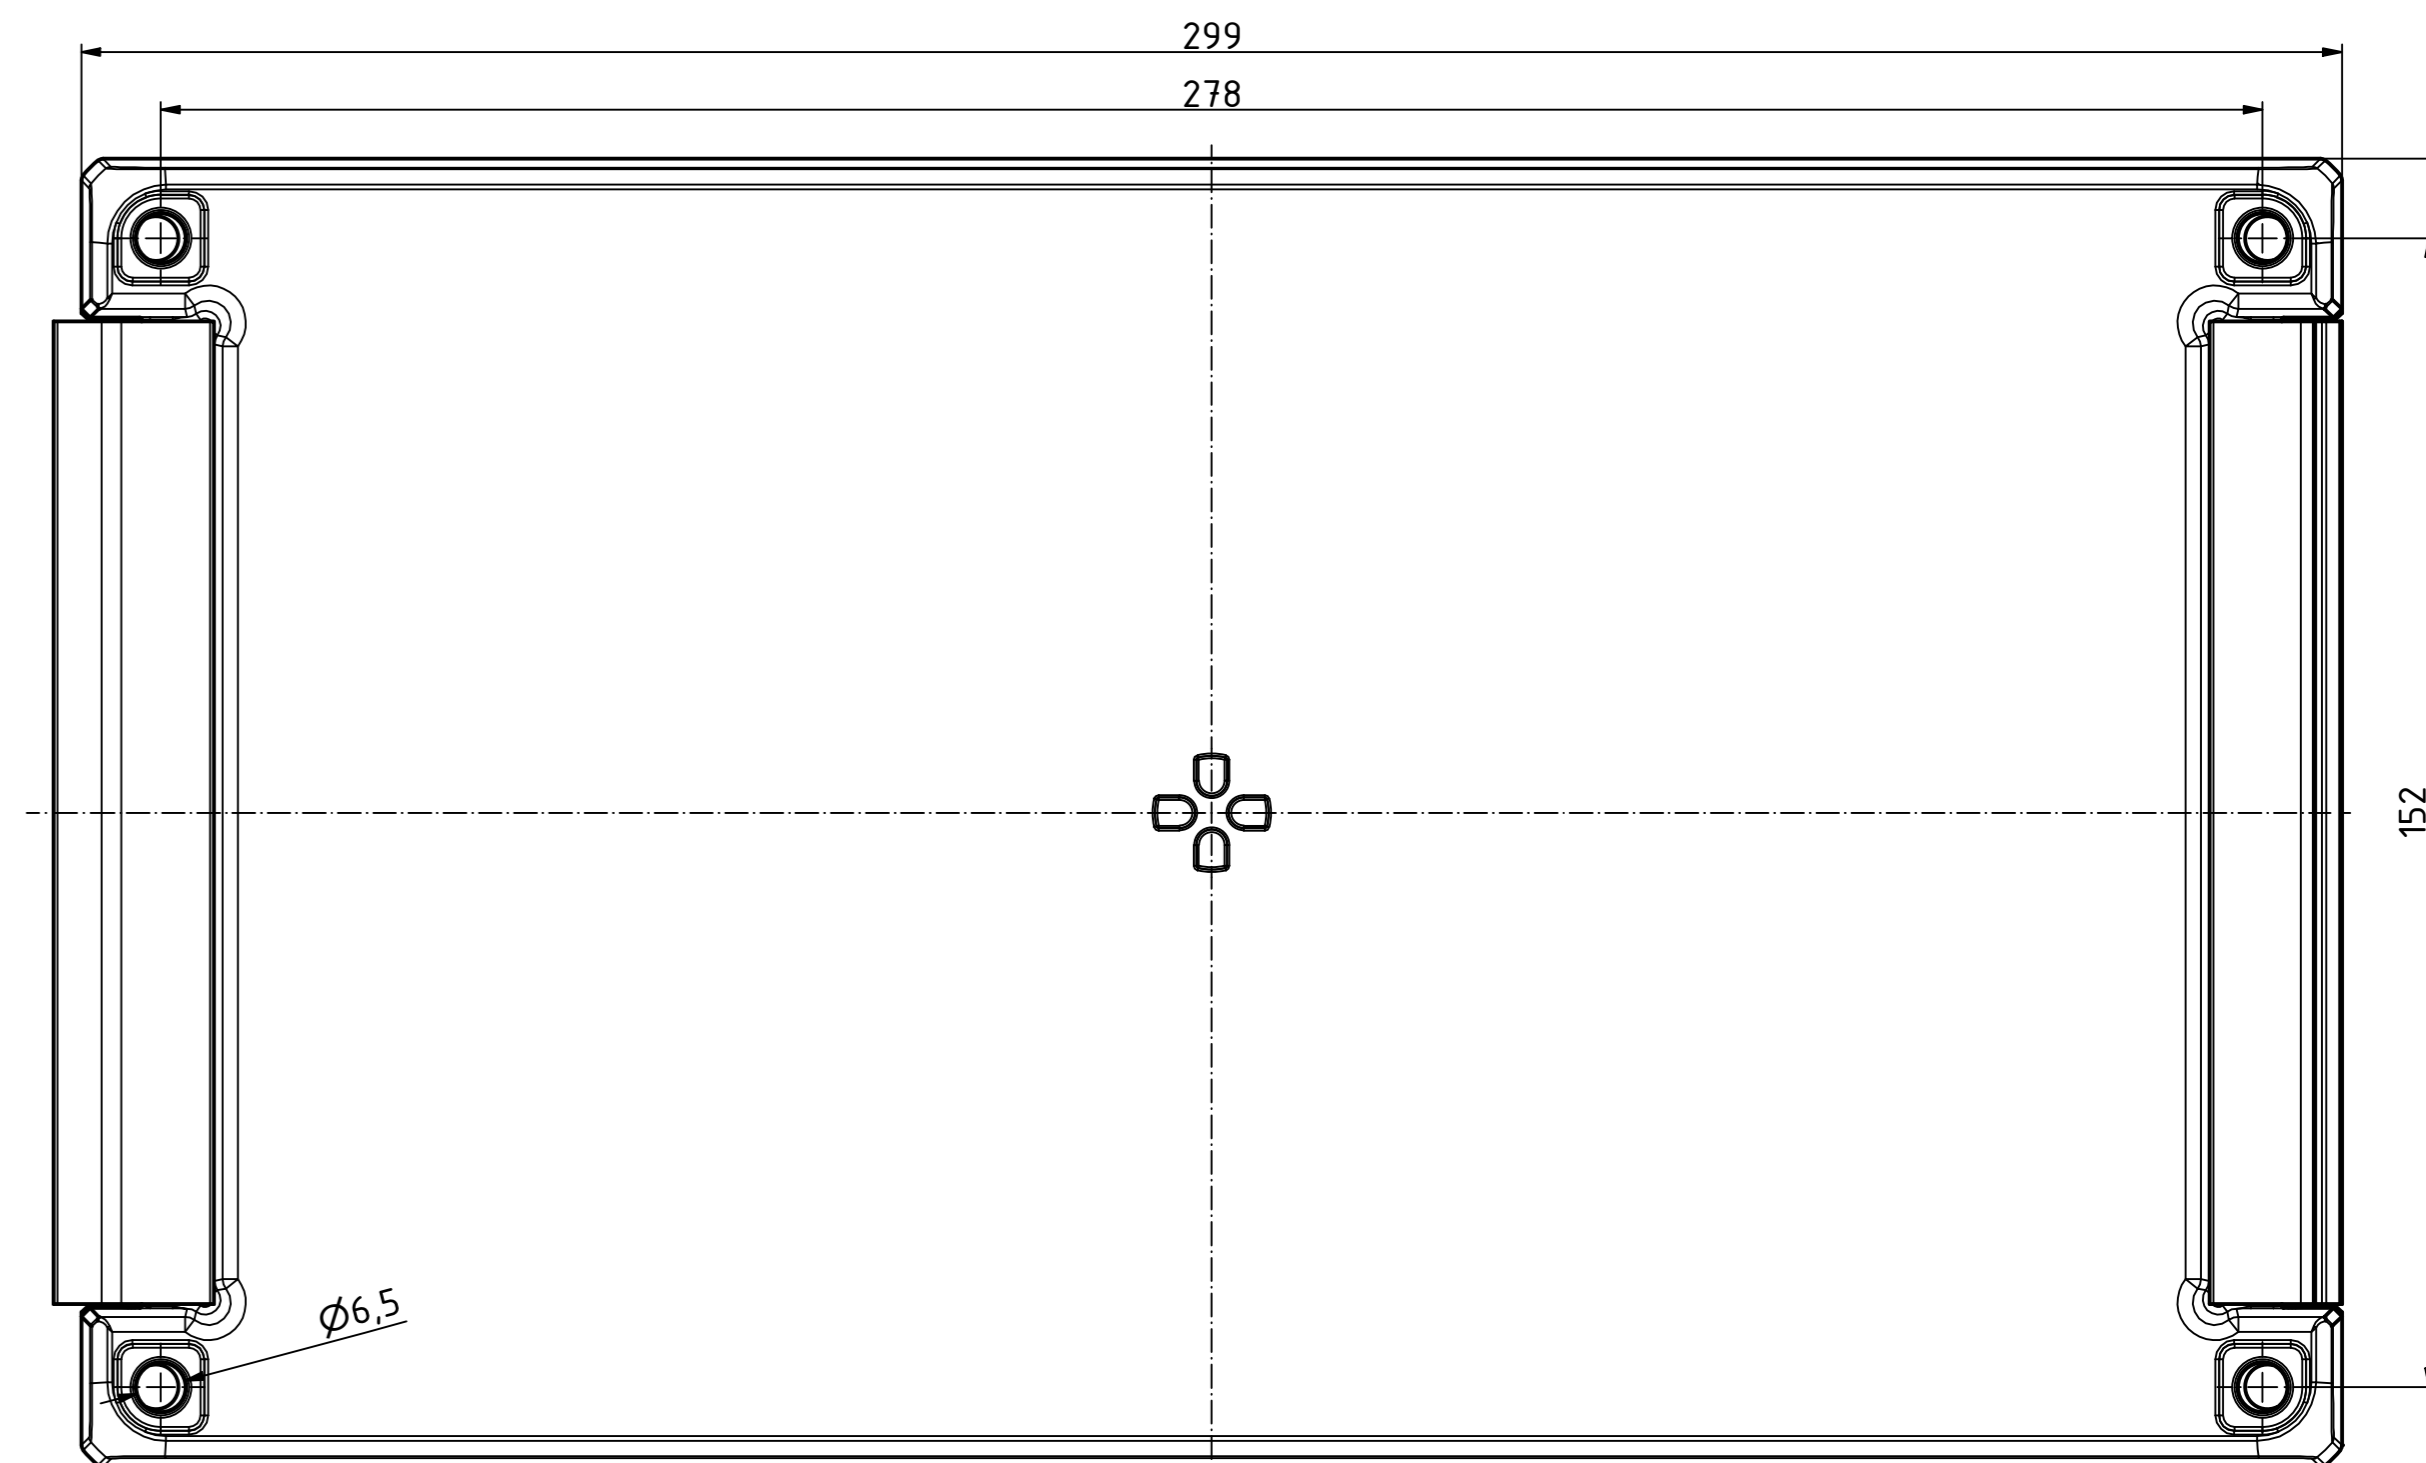

B-B (1 : 1)

A-A (1 : 1)

"Schutzzeichen nach DIN ISO 9000 basierend" "Rechte vorbehalten" "Copyright © 2019 BOPLA"

Maßstab / Scale:	1:1
Zeichnungs-Nr. / Drawing-No.:	OK 5420.04.6.02
Artikel / Article:	Bocube Aluminium
	BA 281709 F-...
	Katalogzg./Catalogue draw.
A No. / Datum / Alt No. / Date:	4.305 / 26.06.2020
DISK:	2403722.dwg
Datum / Date:	23.09.2019, FW