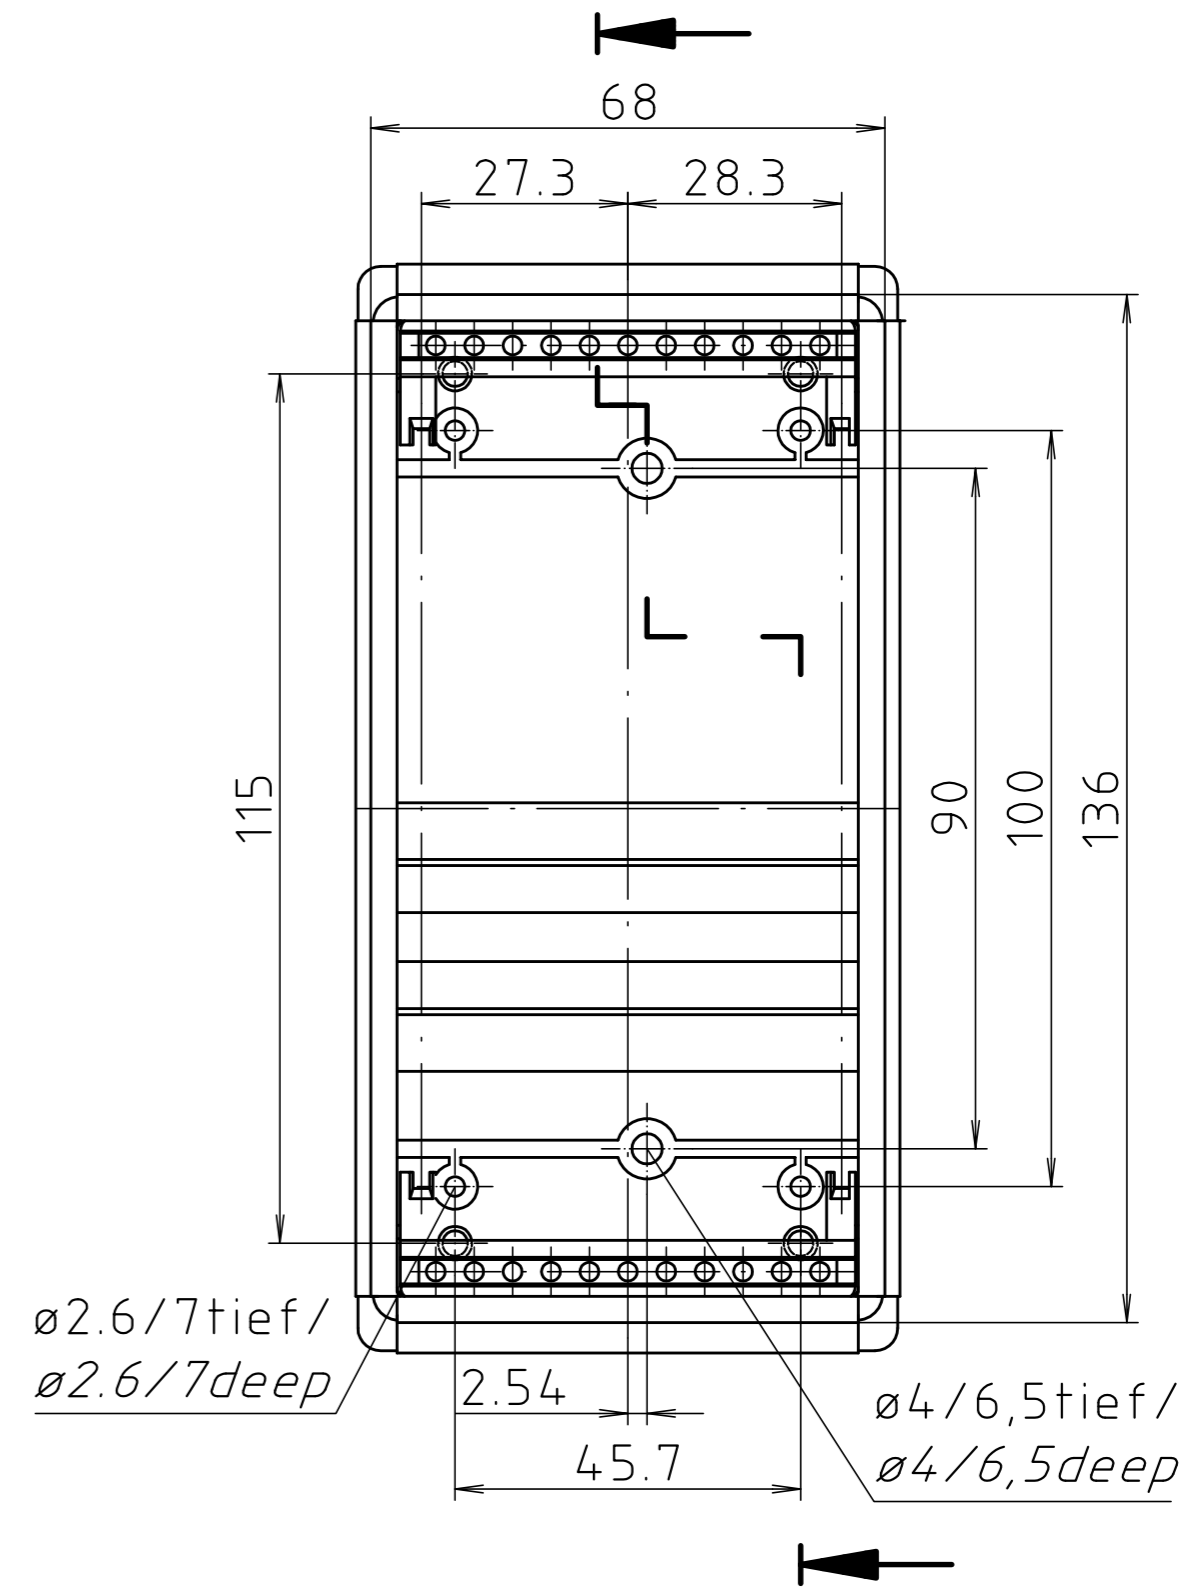

"Schutzvermerk nach DIN ISO 16016 beachten." "Please pay attention to copyright note DIN ISO 16016"

Maßstab/ Scale:	1:1	
Zeichnungs-Nr. / Drawing-No.: 2K 500.024.01		
Artikel / Article: CombiSet CC 500 NG Katalogzeichnung / Catalogue drawing		
A.Nr./ Alt-No.:	Datum/ Date:	
DISK: 2 102 600		
Datum/Date: 14.02.2005 HR		