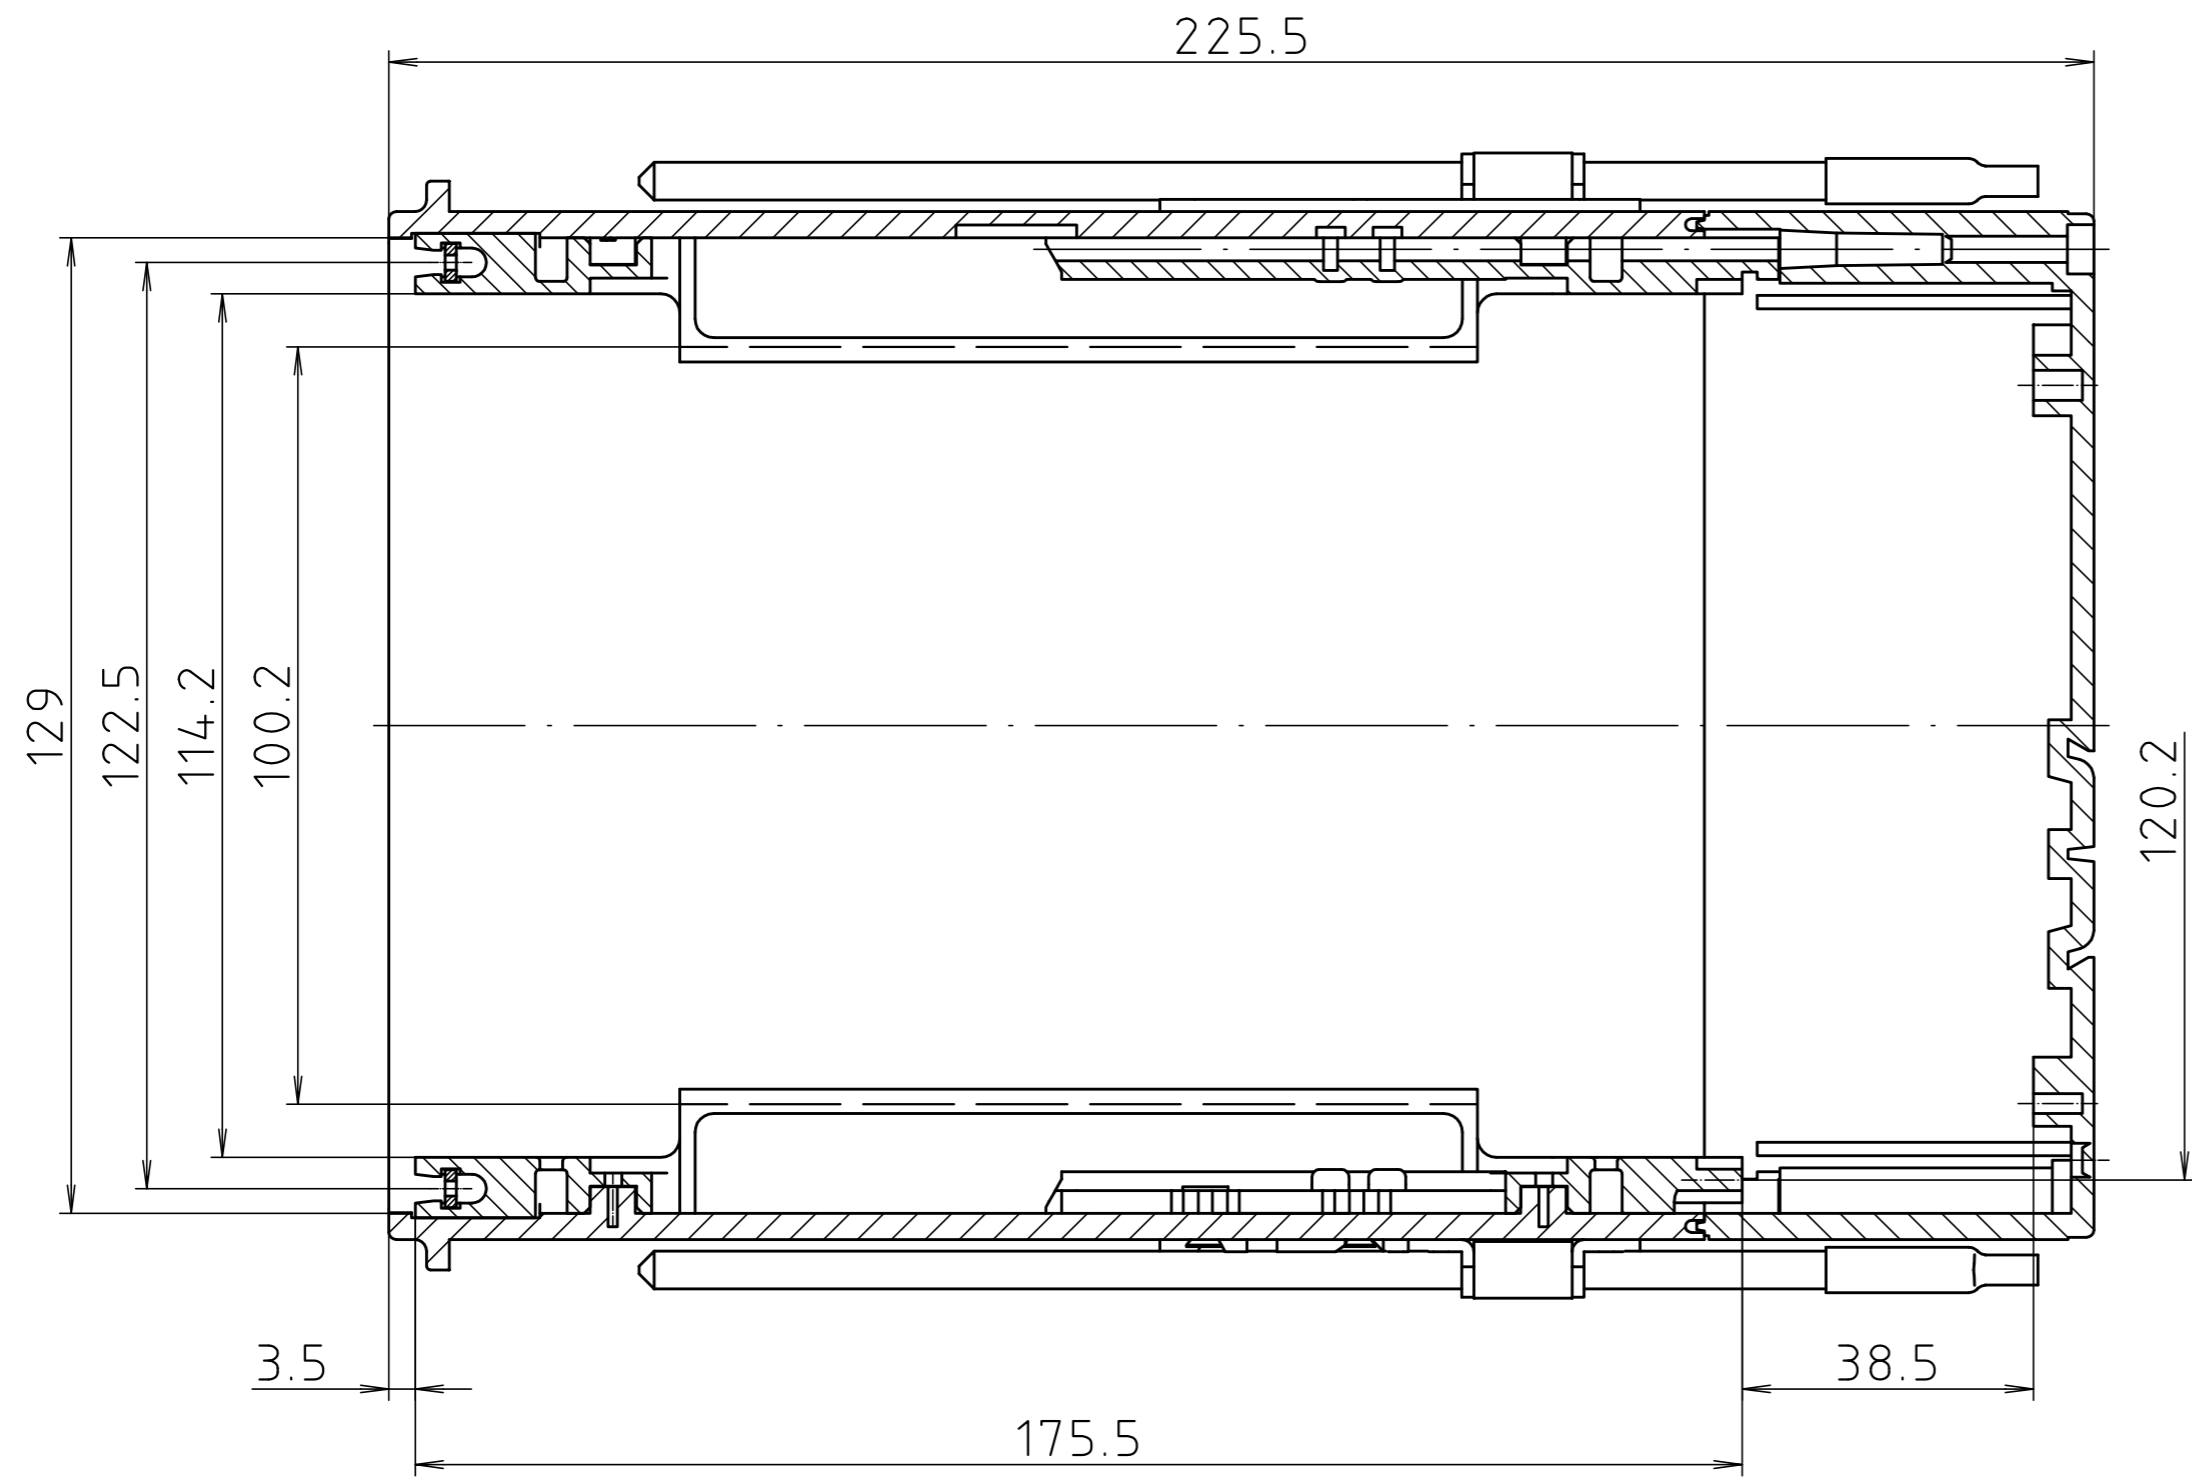

"Schutzvermerk nach DIN ISO 16016 beachten." "Please pay attention to copyright note DIN ISO 16016"

Maßstab/ Scale:	1:1	
Zeichnungs-Nr. / Drawing-No.: 2K 500.024.01		
Artikel / Article: CombiSet CC 500 NG Katalogzeichnung / Catalogue drawing		
A.Nr./ Alt-No.:	Datum/ Date:	
DISK: 2 102 600		
Datum/Date: 14.02.2005 HR		