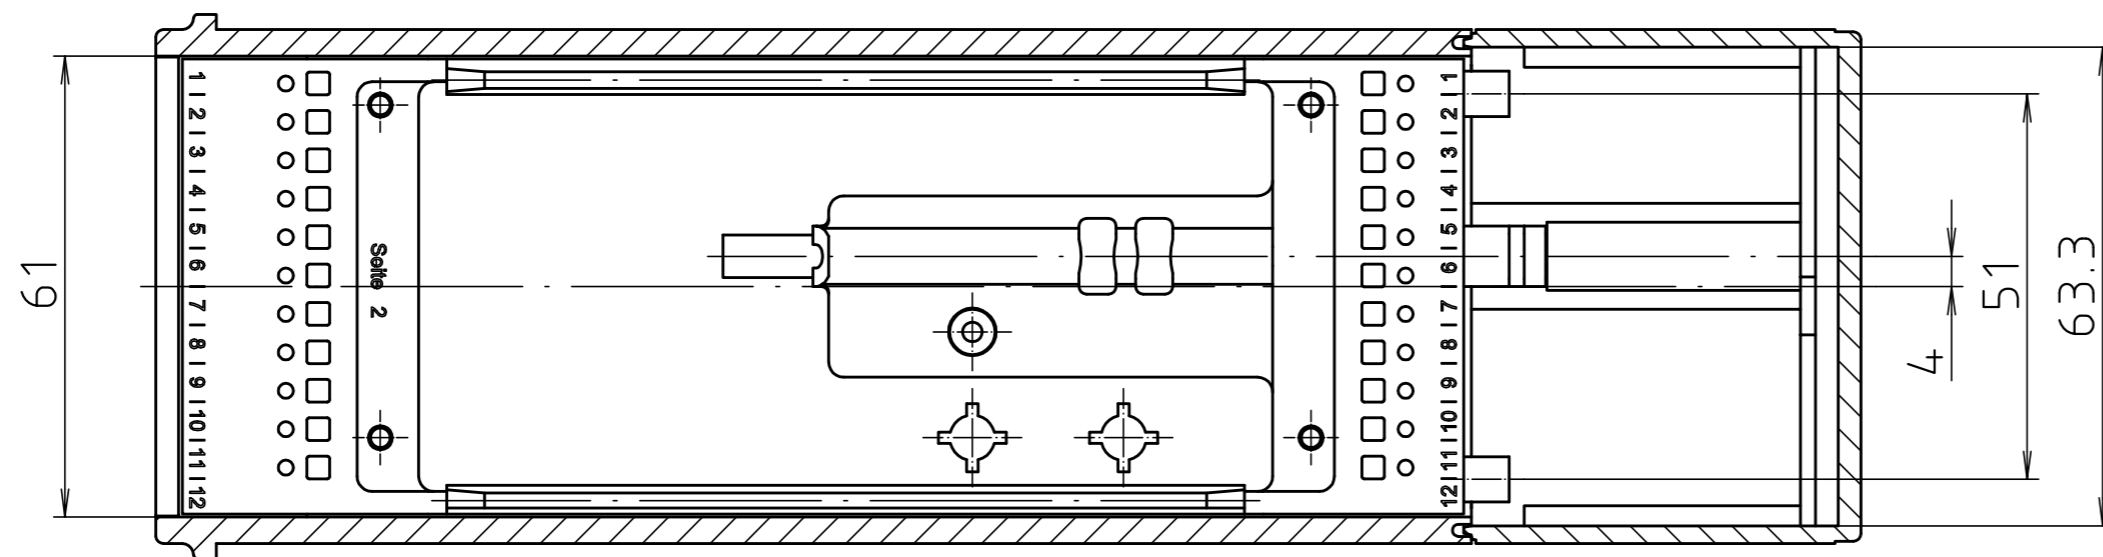

"Schutzvermerk nach DIN ISO 16016 beachten." "Please pay attention to copyright note DIN ISO 16016"

Maßstab/ Scale:	1:1	
Zeichnungs-Nr. / Drawing-No.: 2K 500.024.01		
Artikel / Article: CombiSet CC 500 NG Katalogzeichnung / Catalogue drawing		
A.Nr./ Alt-No.:	Datum/ Date:	
DISK: 2 102 600		
Datum/Date: 14.02.2005 HR		