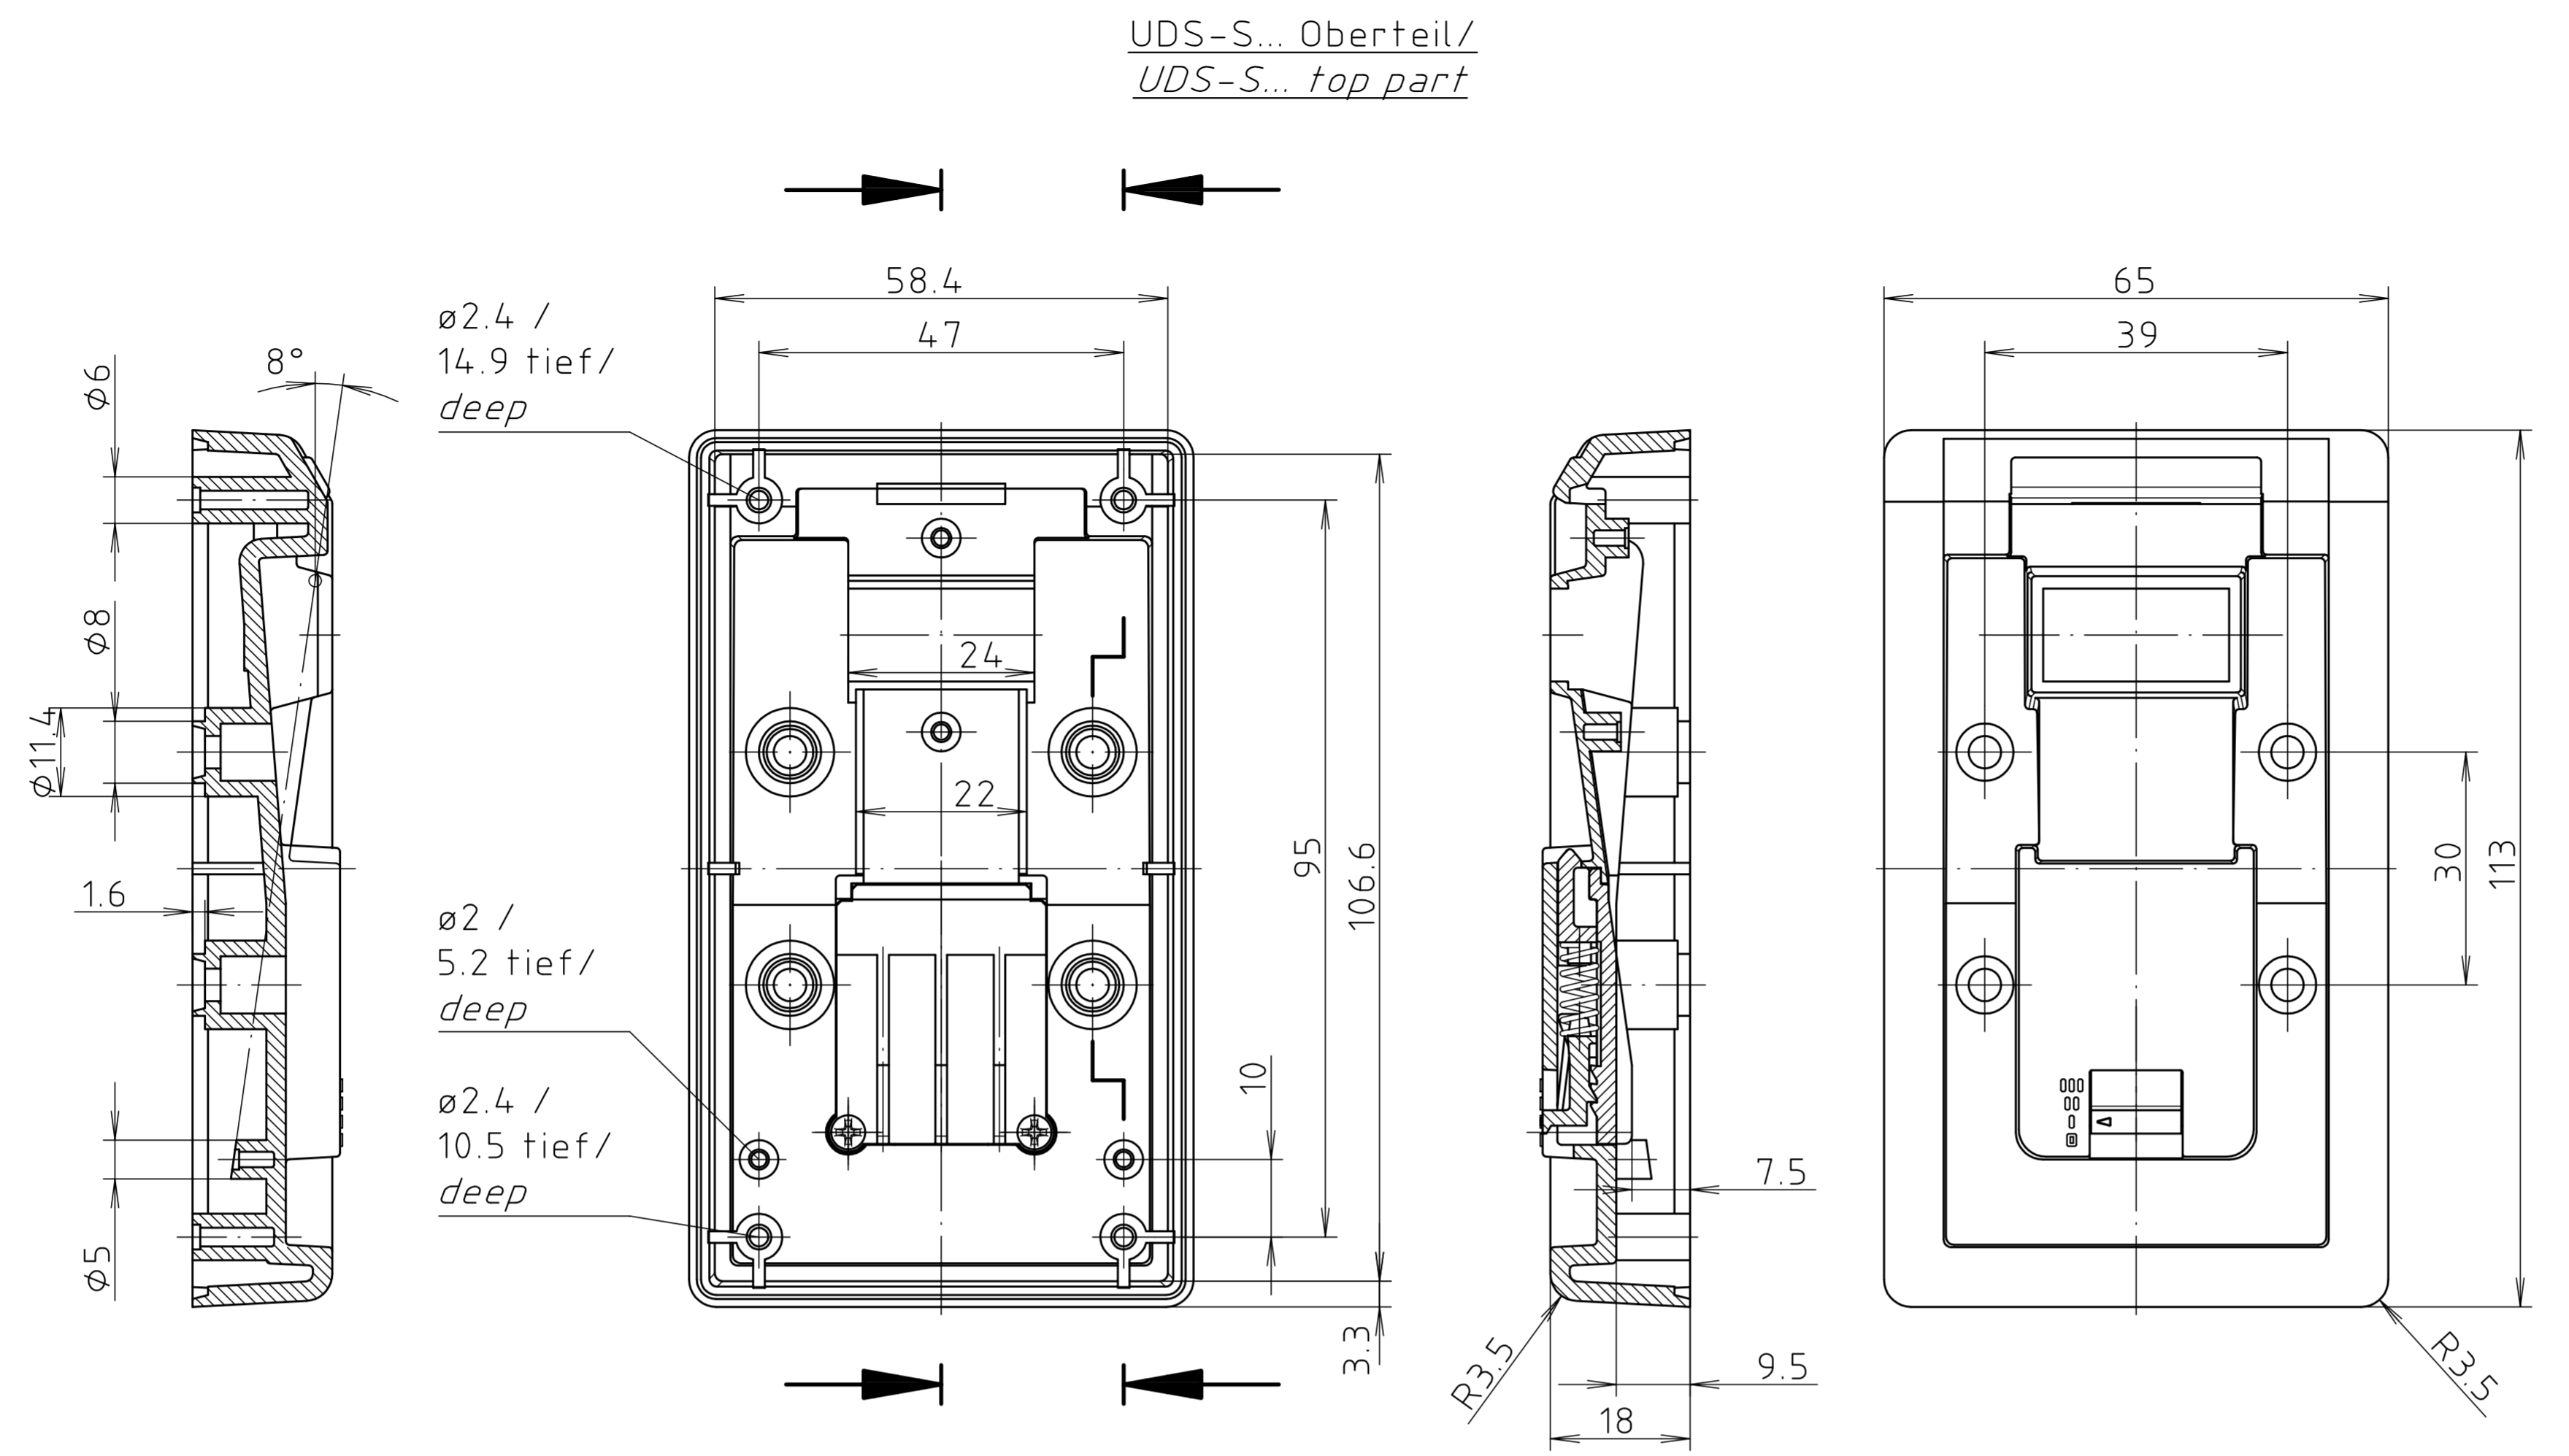

"Schutzvermerk nach DIN ISO 16016 beachten". "Please pay attention to copyright note DIN/ISO 16016"

Maßstab/ Scale:	1:1	
Zeichnungs-Nr. / Drawing-No.:	2K 5290.040.01	
Artikel / Article:	UDS-__-S...	
Katalogzeichnung/ Catalogue drawing		
A.Nr./ Alt-No.:	Datum/ Date:	
DISK:	2 801 947	
Datum/Date:	14.09.99 KH	