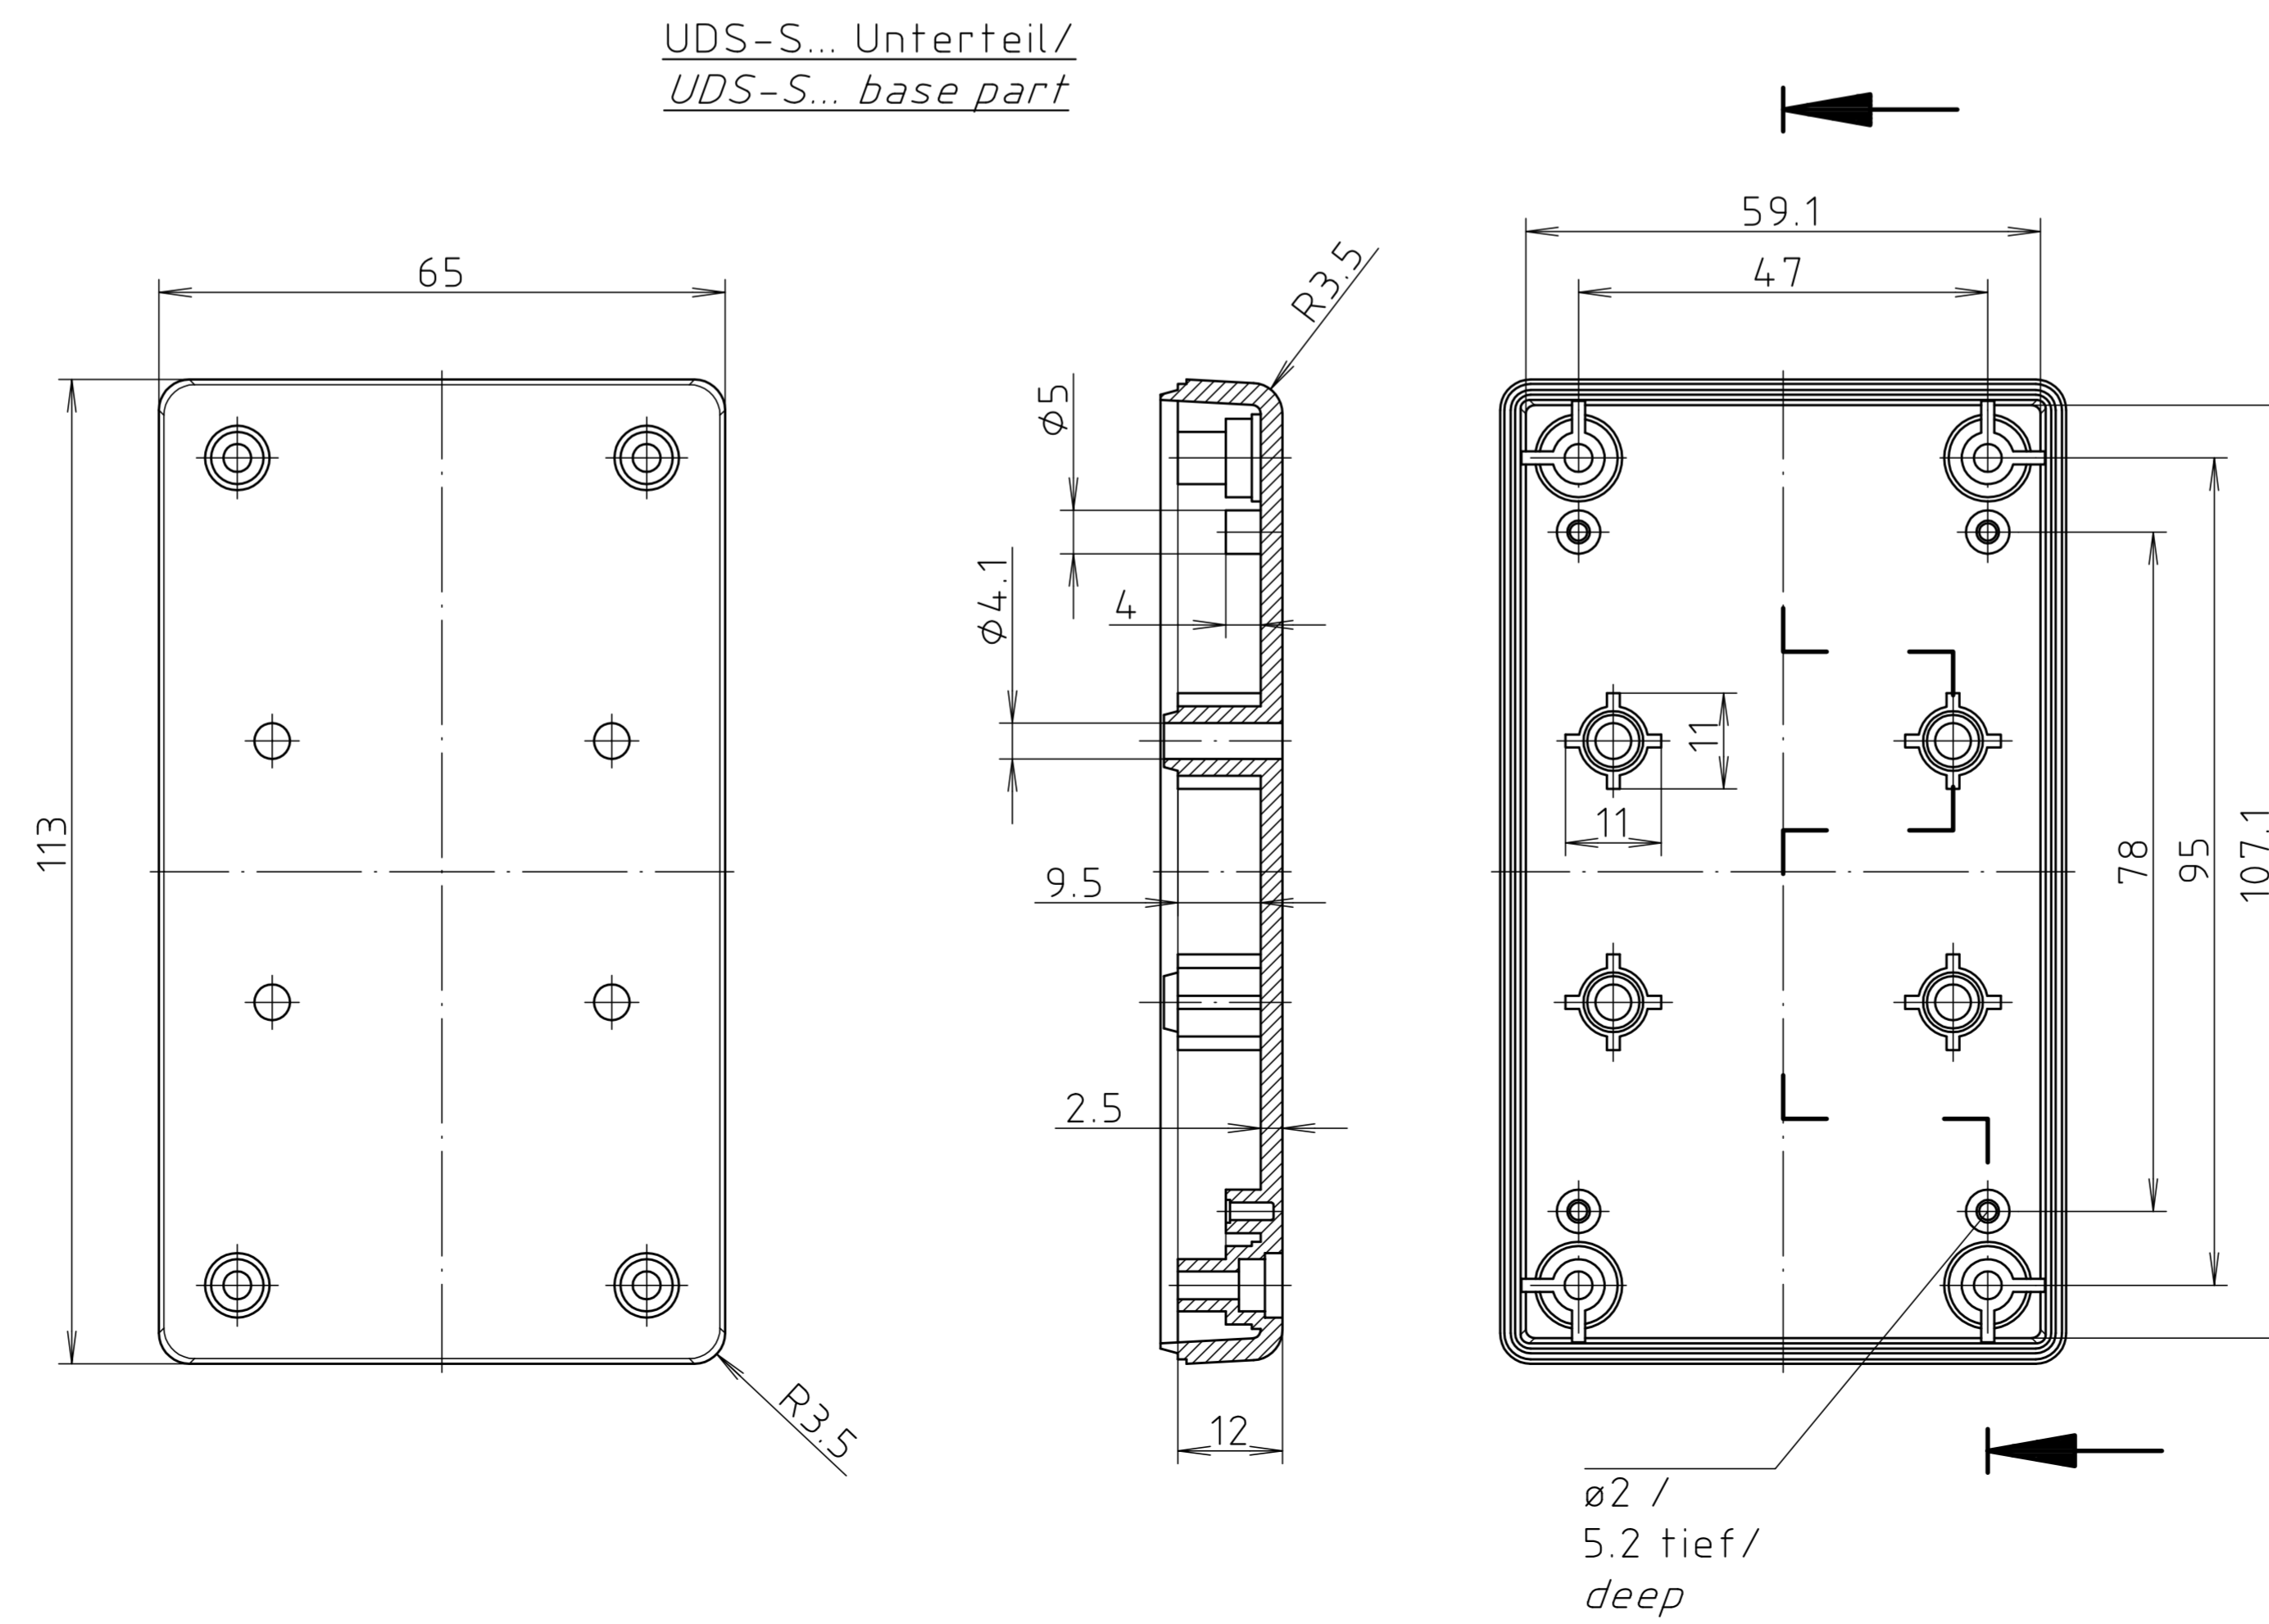

"Schutzvermerk nach DIN ISO 16016 beachten". "Please pay attention to copyright note DIN/ISO 16016"

Maßstab/ Scale:	1:1	
Zeichnungs-Nr. / Drawing-No.:	2K 5290.040.01	
Artikel / Article:	UDS-__-S...	
Katalogzeichnung/ Catalogue drawing		
A.Nr./ Alt-No.:	Datum/ Date:	
DISK:	2 801 947	
Datum/Date:	14.09.99 KH	