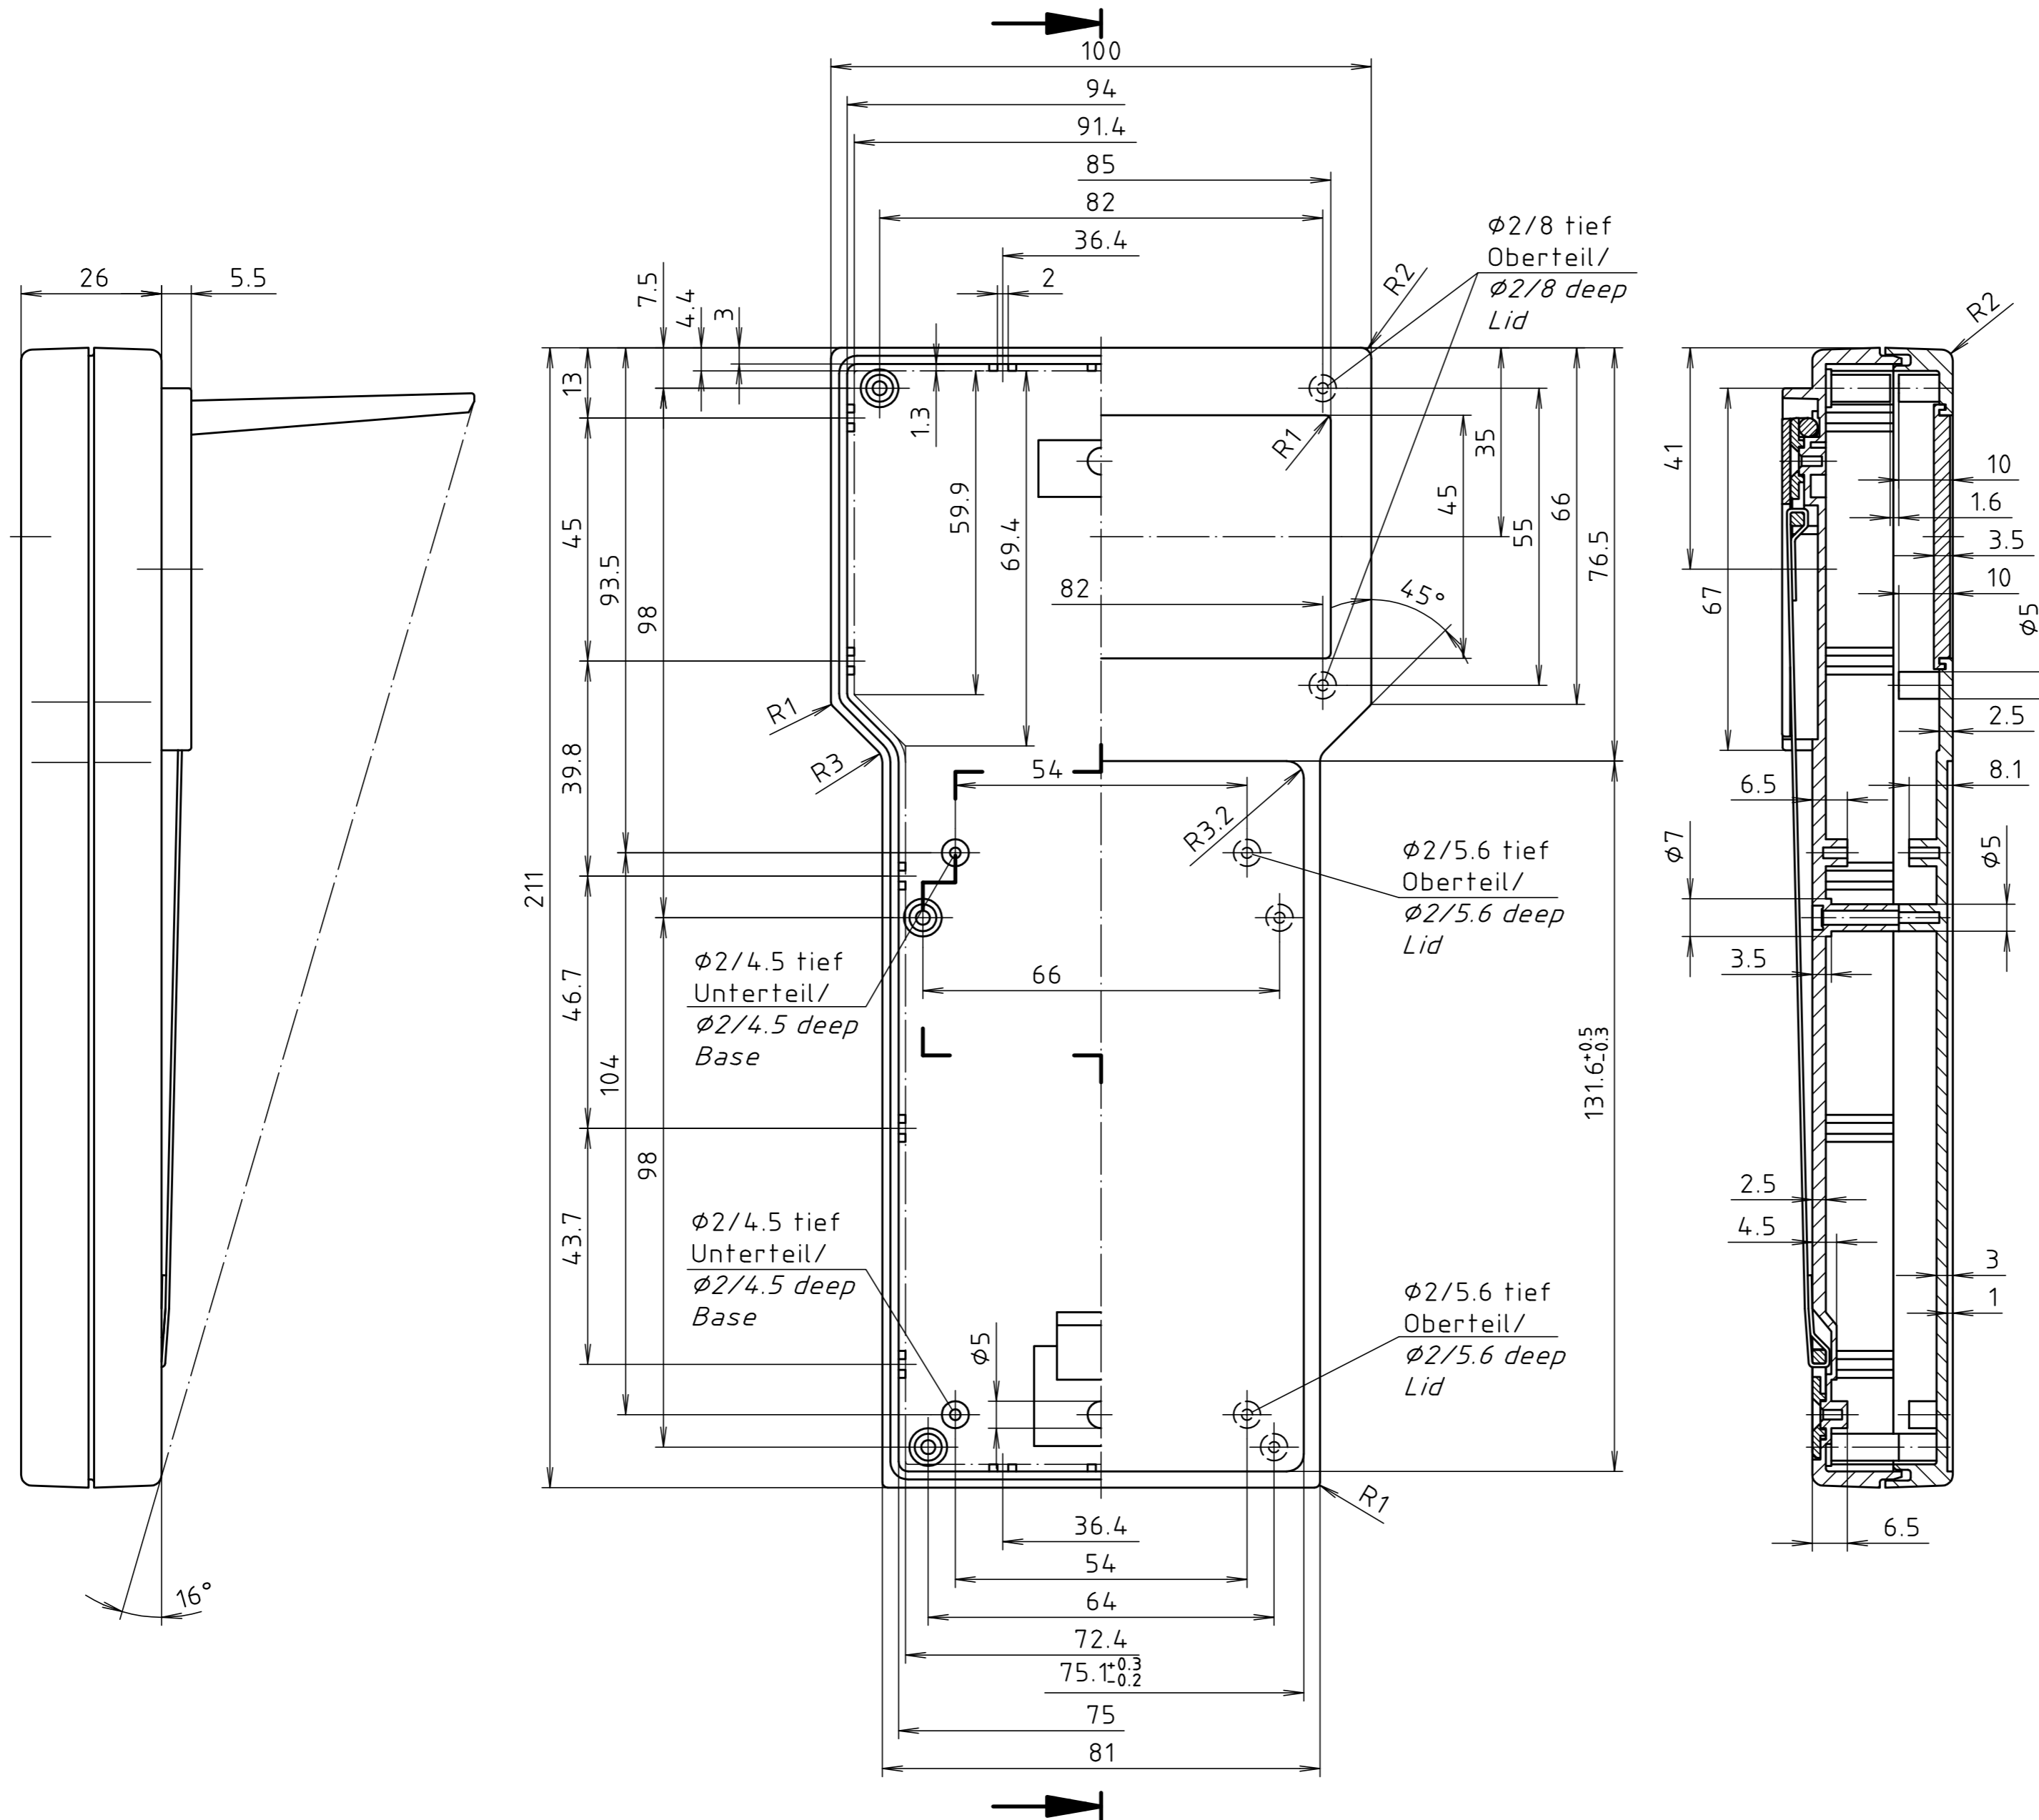

"Schutzvermerk nach DIN ISO 16016 beachten." "Please pay attention to copyright note DIN ISO 16016"

Maßstab/ Scale: 1:1								
Zeichnungs-Nr. / Drawing-No.: 2G 5060.024.04								
Artikel / Article: BOS 901 Katalogzeichnung/ Catalogue drawing								
<table border="1"> <tr> <td>2629</td> <td>21.08.02</td> </tr> <tr> <td>2856</td> <td>13.08.93</td> </tr> <tr> <td>2473</td> <td>29.11.91</td> </tr> </table>	2629	21.08.02	2856	13.08.93	2473	29.11.91		
2629	21.08.02							
2856	13.08.93							
2473	29.11.91							
A.Nr./ Alt-No.:	Datum/ Date:							
DISK: 2 800 362								
Datum/Date: 30.01.89 Sche.								