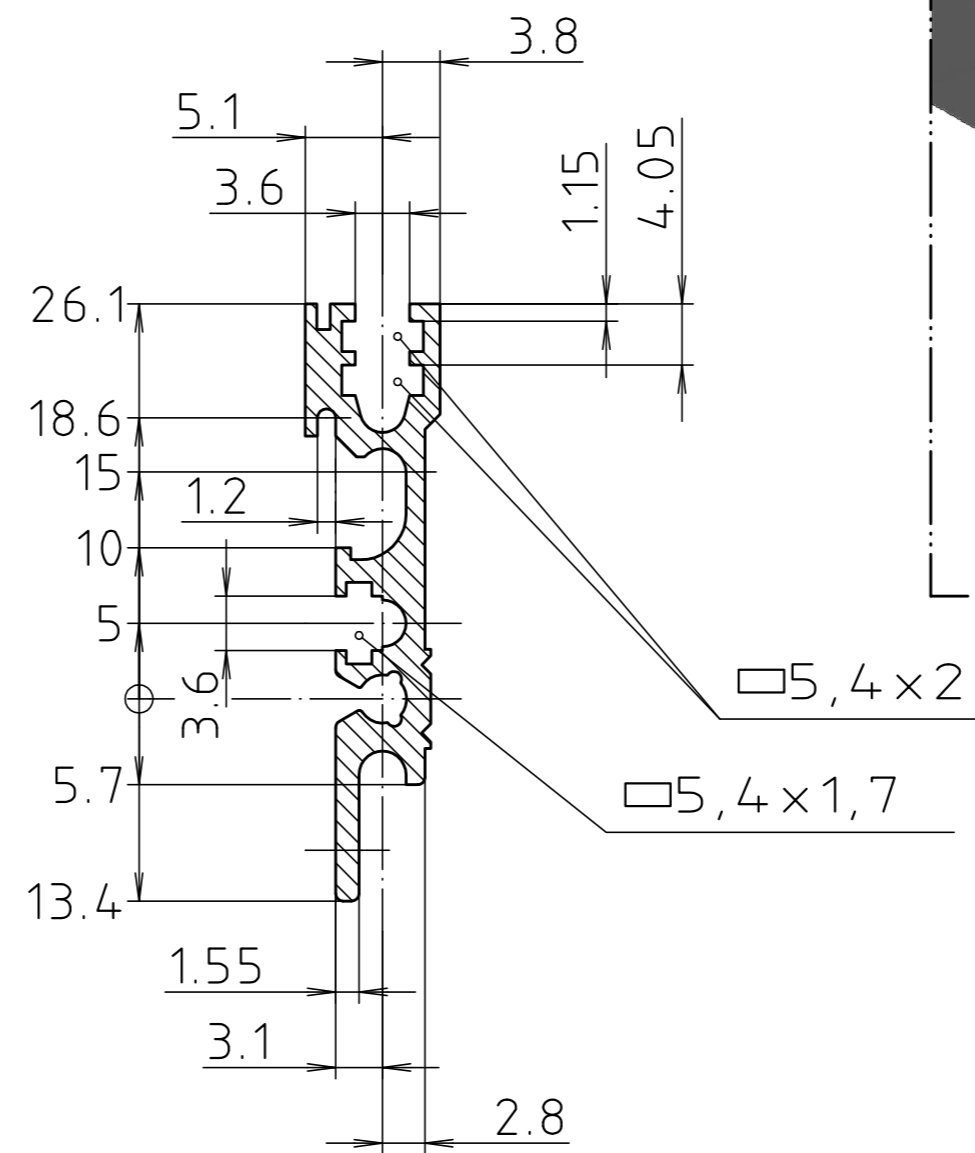

Gewinde zur Montage der Klemmleiste/
Threads for mounting the clamp profile

Modell / model	TE / HP	L
PB 00021	21	111.76
PB 00042	42	218.44
PB 00063	63	325.12
PB 00084	84	431.8

Maßstab / Scale:	2:1	
Zeichnungs-Nr. / Drawing-No.:	2G 5045.415.02	
Artikel / Article: Interzoll PB 000.. Busprofil / Bus profile Katalogzeichnung / Catalogue drawing		
A.Nr. / Alt-No.:	Datum / Date:	
4086	07.03.2014	
DISK: 2 900 421		
Datum / Date: 16.05.1989 SM		