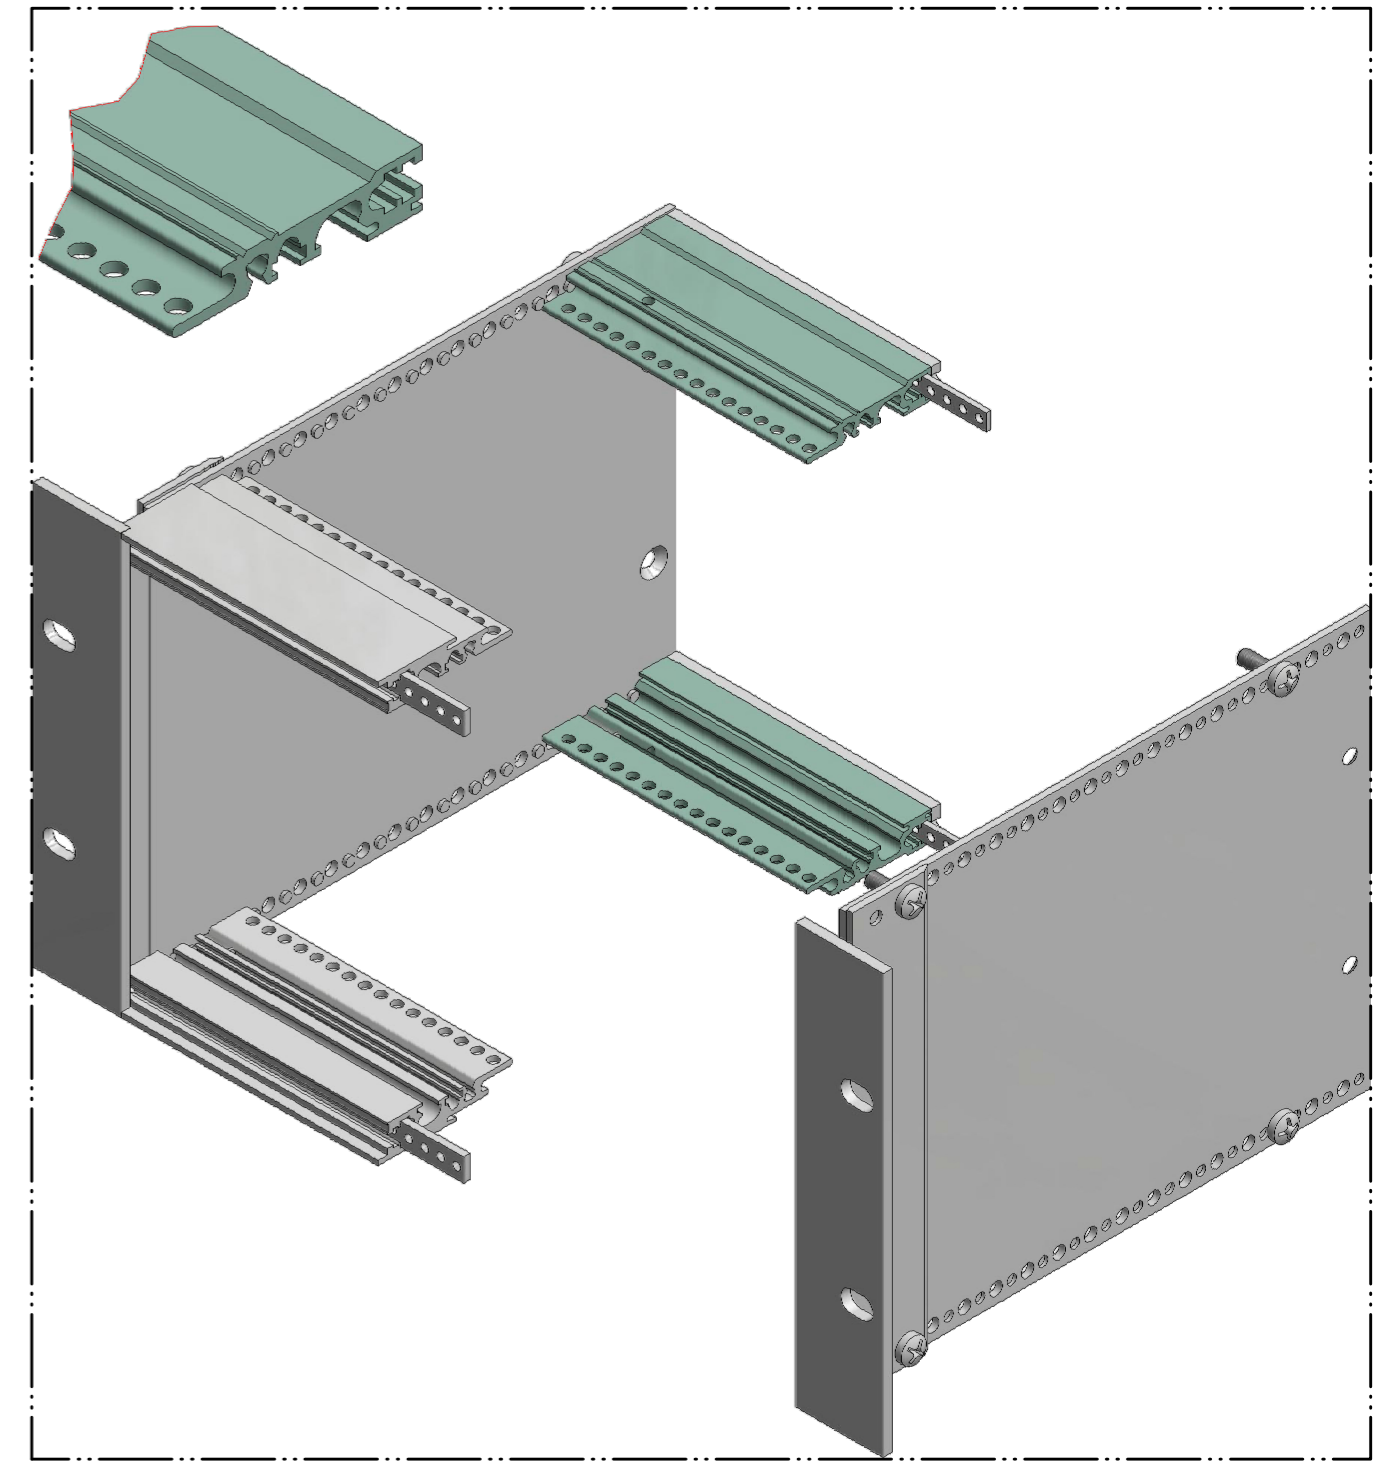

Gewinde zur Montage der Klemmleiste/
Threads for mounting the clamp profile

Modell / model	TE / HP	L
PB 00021	21	111.76
PB 00042	42	218.44
PB 00063	63	325.12
PB 00084	84	431.8

Maßstab / Scale:	2:1	
Zeichnungs-Nr. / Drawing-No.:	2G 5045.415.02	
Artikel / Article: Interzoll PB 000.. Busprofil / Bus profile Katalogzeichnung / Catalogue drawing		
A.Nr. / Alt-No.:	Datum / Date:	
4086	07.03.2014	
DISK: 2 900 421		
Datum / Date: 16.05.1989 SM		