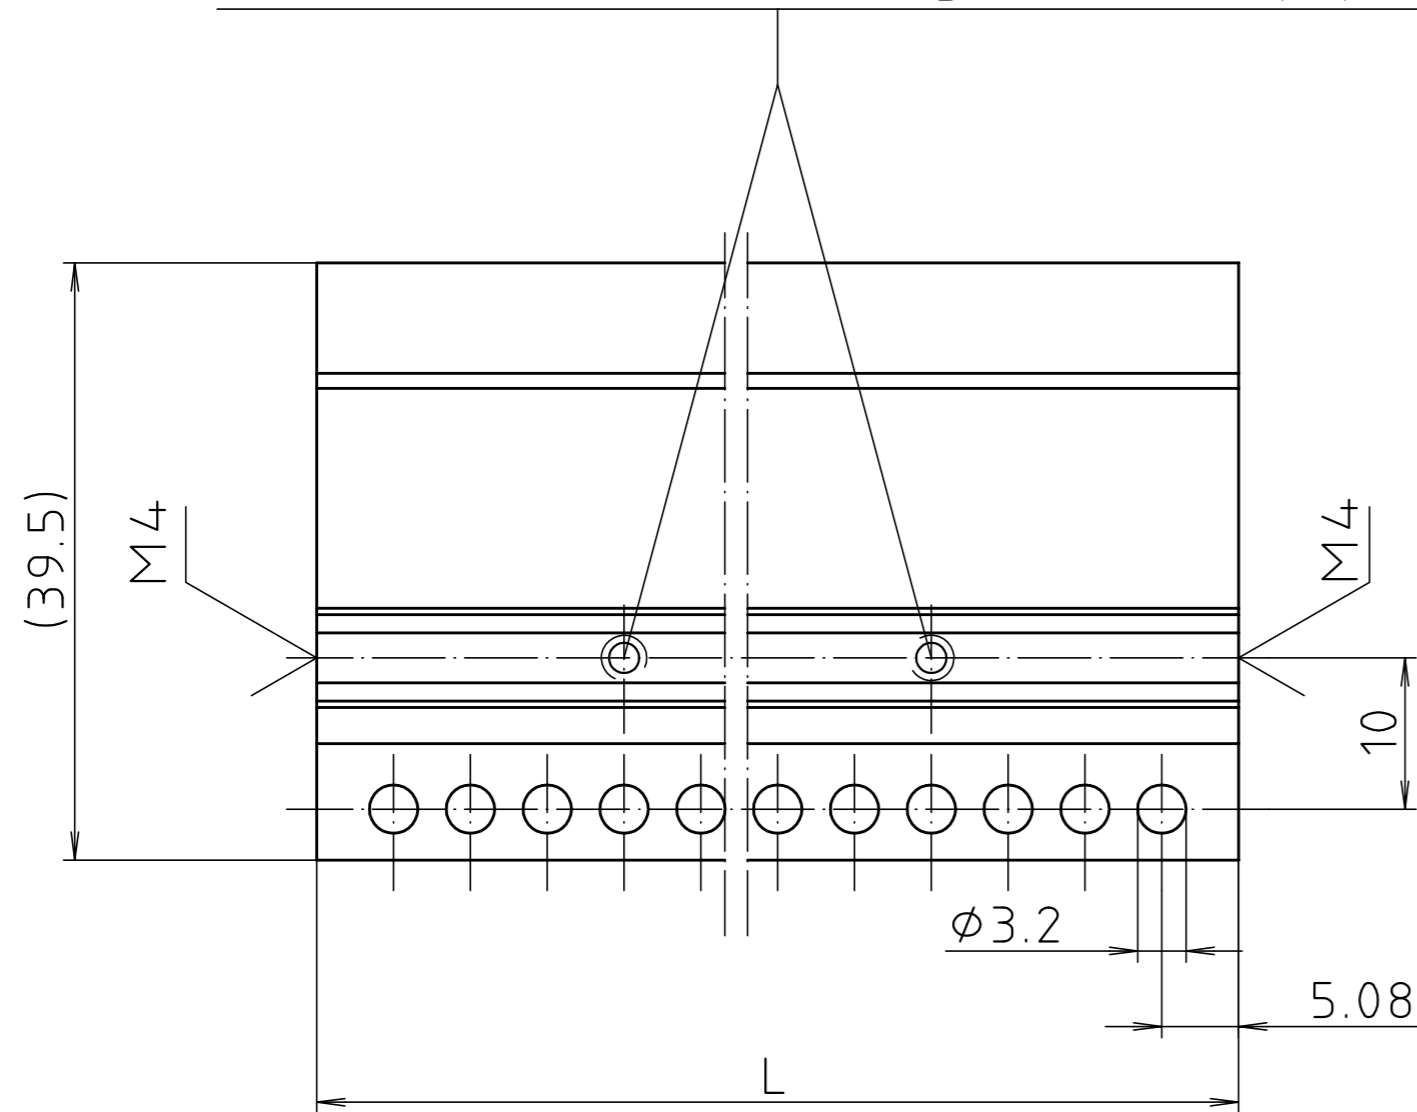

Gewinde zur Montage der Klemmleiste/
Threads for mounting the clamp profile

Modell / model	TE / HP	L
PB 00021	21	111.76
PB 00042	42	218.44
PB 00063	63	325.12
PB 00084	84	431.8

Maßstab / Scale:	2:1	
Zeichnungs-Nr. / Drawing-No.:	2G 5045.415.02	
Artikel / Article: Interzoll PB 000.. Busprofil / Bus profile Katalogzeichnung / Catalogue drawing		
A.Nr. / Alt-No.:	Datum / Date:	
4086	07.03.2014	
DISK: 2 900 421		
Datum / Date: 16.05.1989 SM		