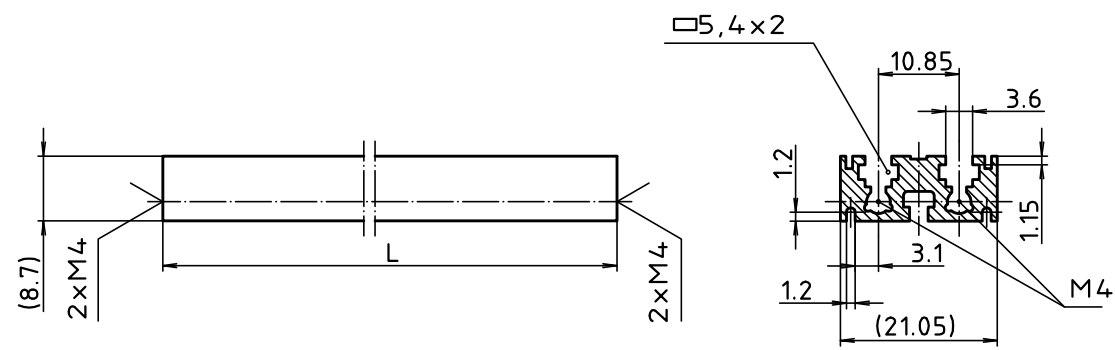

"Schutzvermerk nach DIN ISO 16016 beachten" "Please pay attention to copyright note DIN ISO 16016"

Modell / model	TE / HP	L
PBD 00621	21	111.76
PBD 00642	42	218.44
PBD 00663	63	325.12
PBD 00684	84	431.8

Maßstab / Scale: 2:1

Zeichnungs-Nr. / Drawing-No.: 3G 5045.417.02

Artikel / Article:
 Interzoll
 PBD 006.. Doppelbuspr. 6HE
 PBD 006.. Double bus profiles 6U
 Katalogzeichnung / Catalogue drawing

4086	07.03.2014
Ä.Nr / Alt-No.:	Datum / Date:

DISK: 2 900 423
 Datum / Date: 17.05.1989 SM