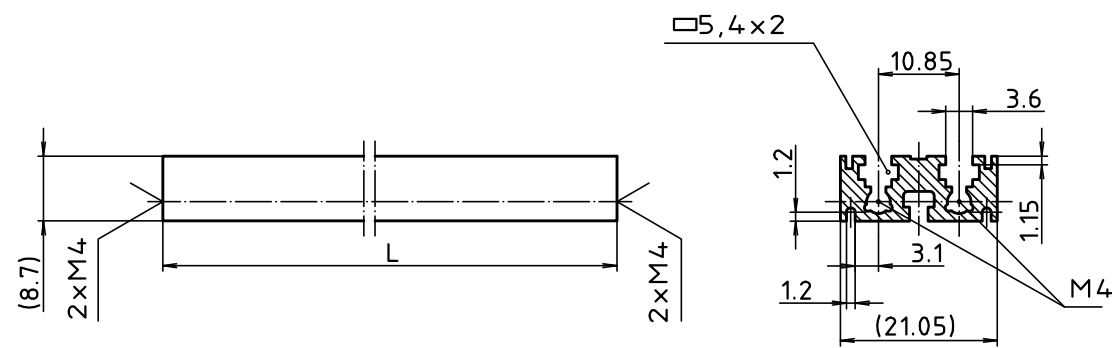

"Schutzvermerk nach DIN ISO 16016 beachten" "Please pay attention to copyright note DIN ISO 16016"

Modell / model	TE / HP	L
PBD 00621	21	111.76
PBD 00642	42	218.44
PBD 00663	63	325.12
PBD 00684	84	431.8

Maßstab / Scale: 2:1

Zeichnungs-Nr. / Drawing-No.:
3G 5045.417.02

Artikel / Article:
Interzoll
PBD 006.. Doppelbuspr. 6HE
PBD 006.. Double bus profiles 6U
Katalogzeichnung / Catalogue drawing

4086	07.03.2014
Ä.Nr / Alt-No.:	Datum / Date:

DISK: 2 900 423
Datum / Date: 17.05.1989 SM