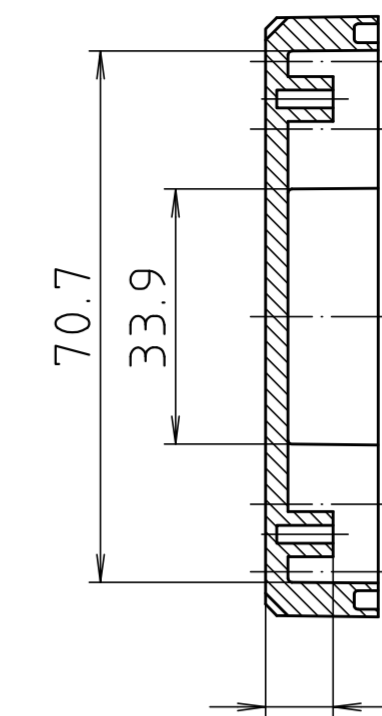

Ausführung EM/ET 229 F/
type EM/ET 229 F

Dom 1mm
angesetzt/
screw boss
1mm set

Maßstab/ Scale:	1:1	
Zeichnungs-Nr. / Drawing-No.:	1K 5145.148.03	
Artikel / Article:	EM/ET 229 EM/ET 229 F	
Katalogzeichnung / Catalogue drawing		
A.Nr. 3932 3633	Datum/ Date: 18.02.2010 22.08.2002	
DISK: 2 501 706 Datum/Date: 24.03.99 AK		