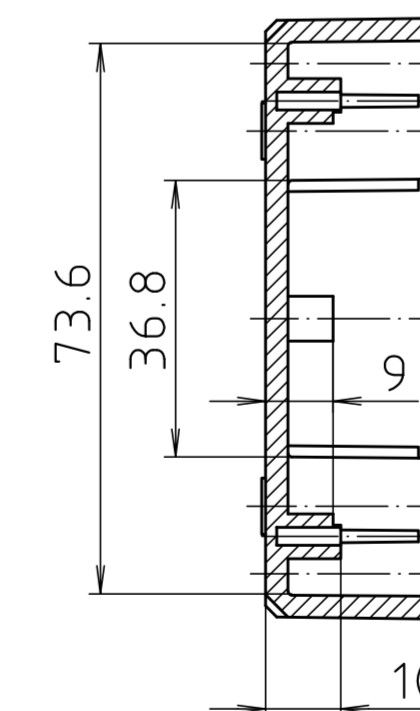

Ausführung EM/ET 229 F/
type EM/ET 229 F

Dom 1mm
angesetzt/
screw boss
1mm set

Maßstab/ Scale:	1:1	
Zeichnungs-Nr. / Drawing-No.:	1K 5145.148.03	
Artikel / Article:	EM/ET 229 EM/ET 229 F	
Katalogzeichnung / Catalogue drawing		
A.Nr. 3932 3633	Datum/ Date: 18.02.2010 22.08.2002	
DISK: 2 501 706 Datum/Date: 24.03.99 AK		