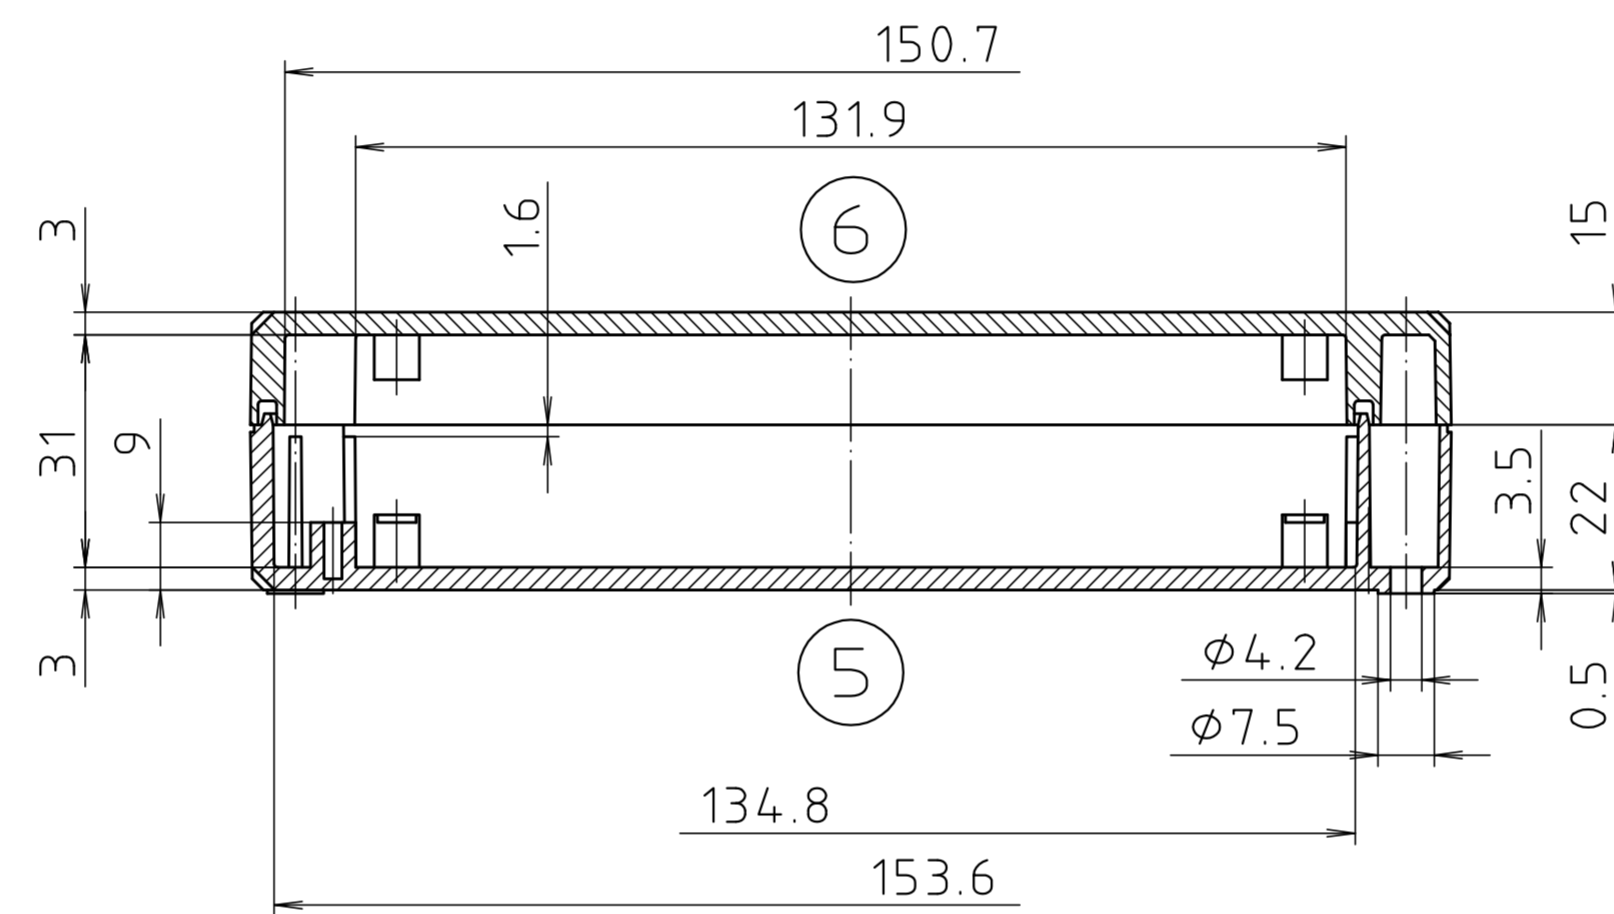

Ausführung EM/ET 229 F/
type EM/ET 229 F

Dom 1mm
angesetzt/
screw boss
1mm set

Maßstab/ Scale:	1:1	
Zeichnungs-Nr. / Drawing-No.:	1K 5145.148.03	
Artikel / Article:	EM/ET 229 EM/ET 229 F	
Katalogzeichnung / Catalogue drawing		
A.Nr. 3932 3633	Datum/ Date: 18.02.2010 22.08.2002	
DISK: 2 501 706 Datum/Date: 24.03.99 AK		