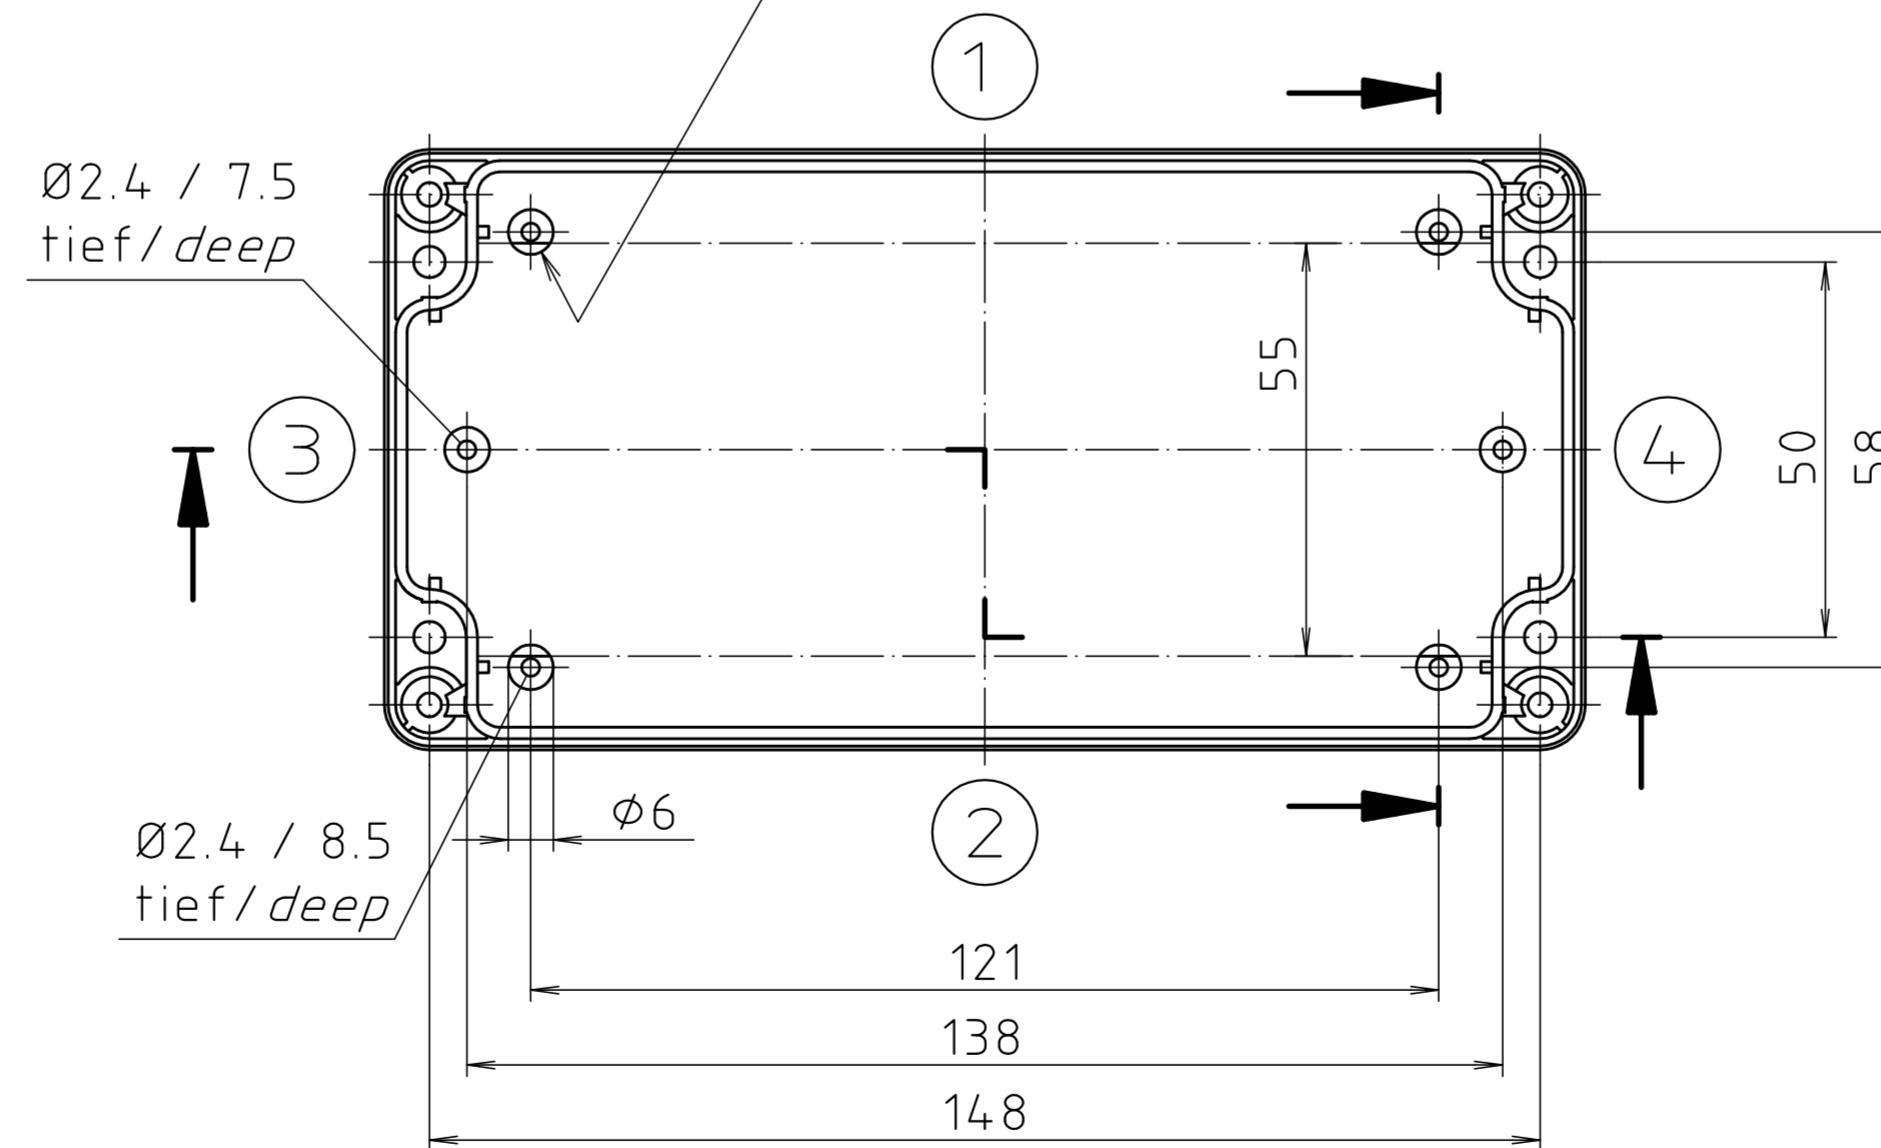

Ausführung EM/ET 229 F/
type EM/ET 229 F

Dom 1mm
angesetzt/
screw boss
1mm set

Maßstab/ Scale:	1:1	
Zeichnungs-Nr. / Drawing-No.:	1K 5145.148.03	
Artikel / Article:	EM/ET 229 EM/ET 229 F	
Katalogzeichnung / Catalogue drawing		
A.Nr. 3932 3633	Datum/ Date: 18.02.2010 22.08.2002	
DISK: 2 501 706 Datum/Date: 24.03.99 AK		