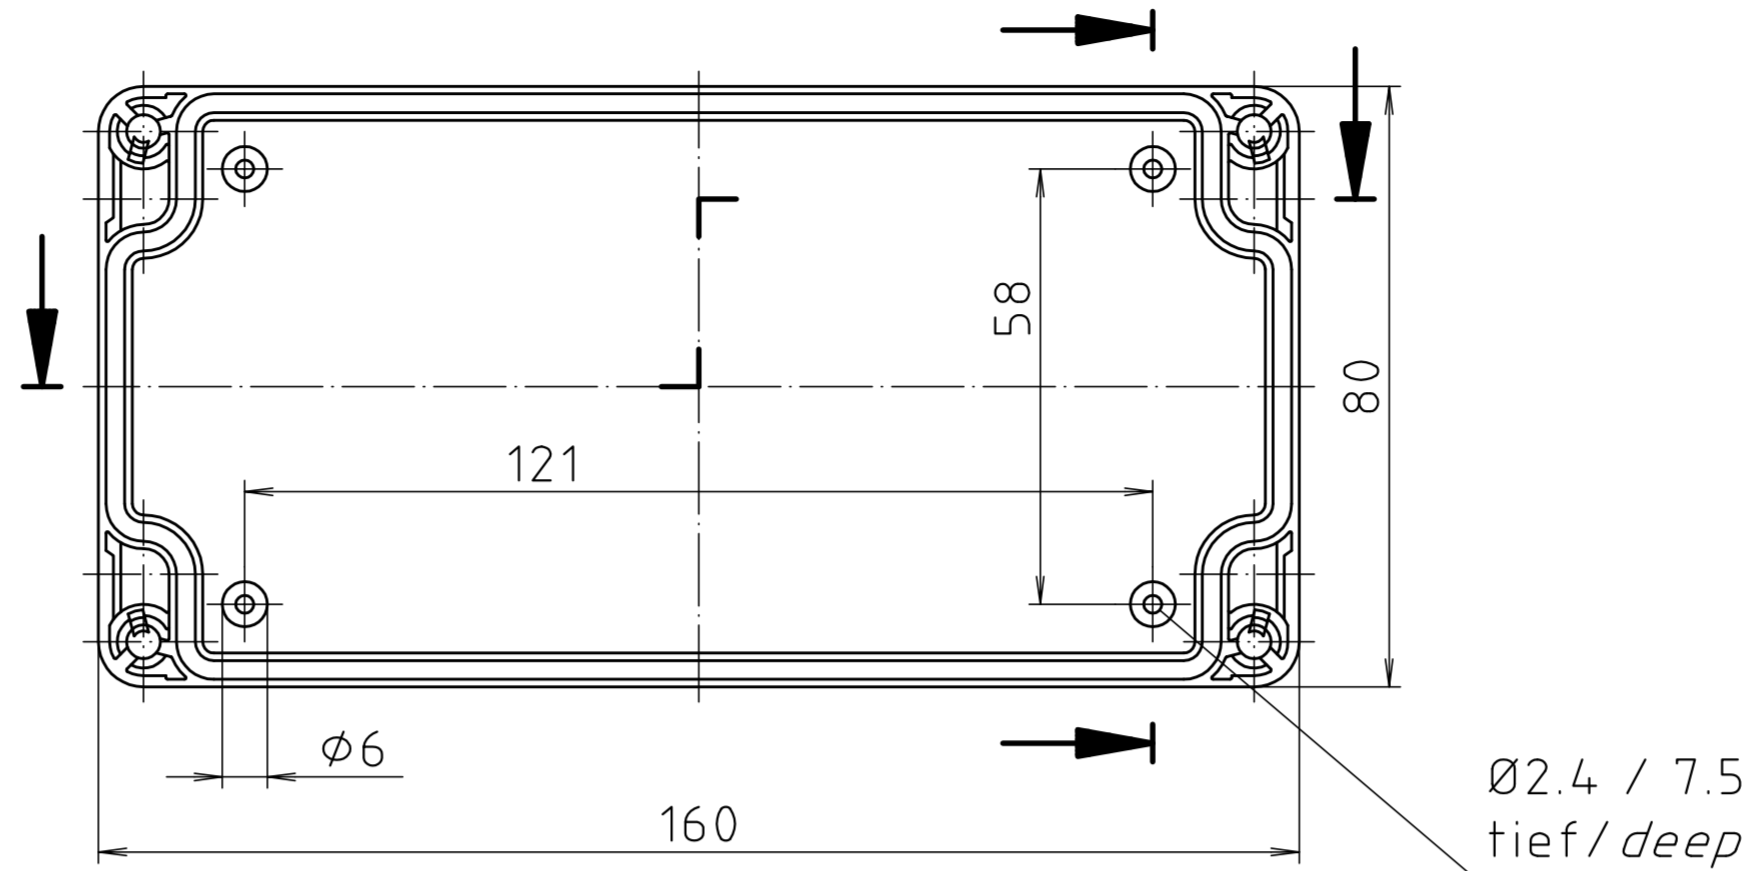

Ausführung EM/ET 229 F/
type EM/ET 229 F

Dom 1mm
angesetzt/
screw boss
1mm set

Maßstab/ Scale:	1:1	
Zeichnungs-Nr. / Drawing-No.:	1K 5145.148.03	
Artikel / Article:	EM/ET 229 EM/ET 229 F	
Katalogzeichnung / Catalogue drawing		
A.Nr. 3932 3633	Datum/ Date: 18.02.2010 22.08.2002	
DISK: 2 501 706 Datum/Date: 24.03.99 AK		