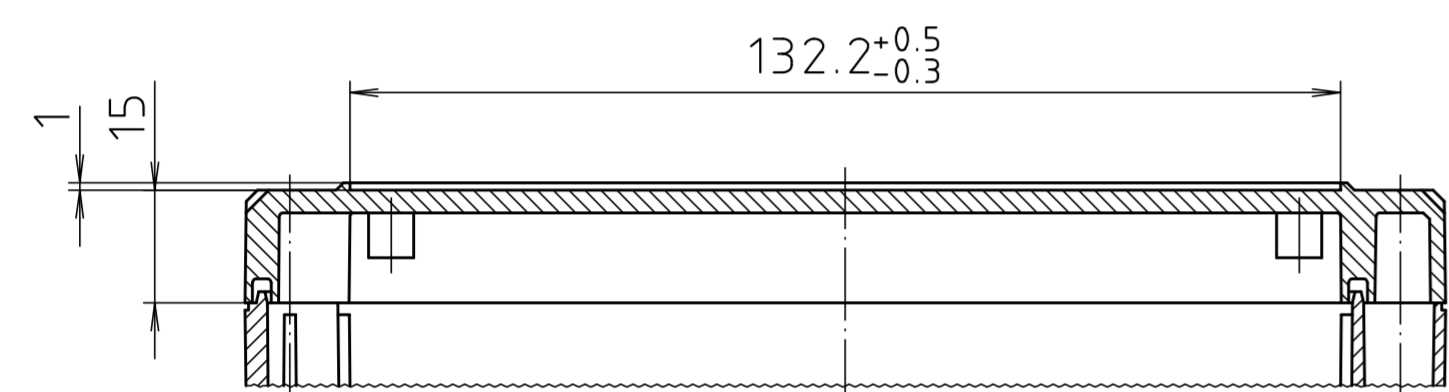

Ausführung EM/ET 229 F/
type EM/ET 229 F

Dom 1mm
angesetzt/
screw boss
1mm set

Maßstab/ Scale:	1:1	
Zeichnungs-Nr. / Drawing-No.:	1K 5145.148.03	
Artikel / Article:	EM/ET 229 EM/ET 229 F	
Katalogzeichnung / Catalogue drawing		
A.Nr. 3932 3633	Datum/ Date: 18.02.2010 22.08.2002	
DISK: 2 501 706 Datum/Date: 24.03.99 AK		