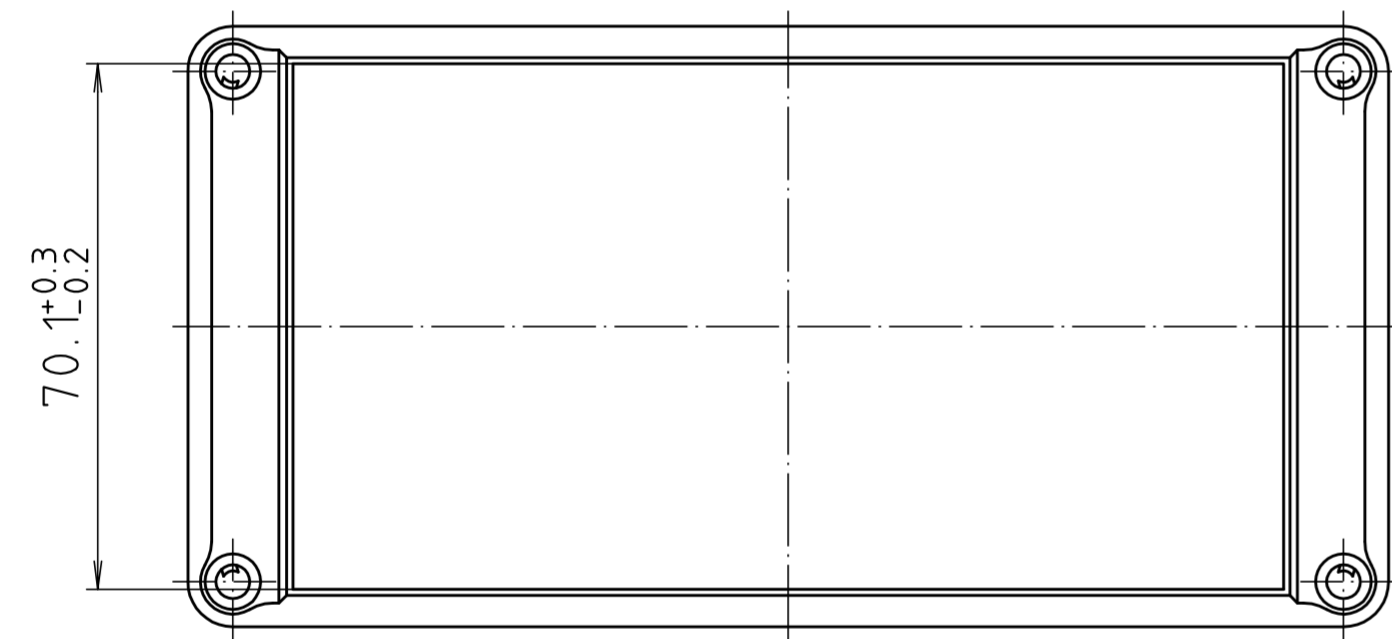

Ausführung EM/ET 229 F/
type EM/ET 229 F

Dom 1mm
angesetzt/
screw boss
1mm set

Maßstab/ Scale:	1:1	
Zeichnungs-Nr. / Drawing-No.:	1K 5145.148.03	
Artikel / Article:	EM/ET 229 EM/ET 229 F	
Katalogzeichnung / Catalogue drawing		
A.Nr. 3932 3633	Datum/ Date: 18.02.2010 22.08.2002	
DISK: 2 501 706 Datum/Date: 24.03.99 AK		