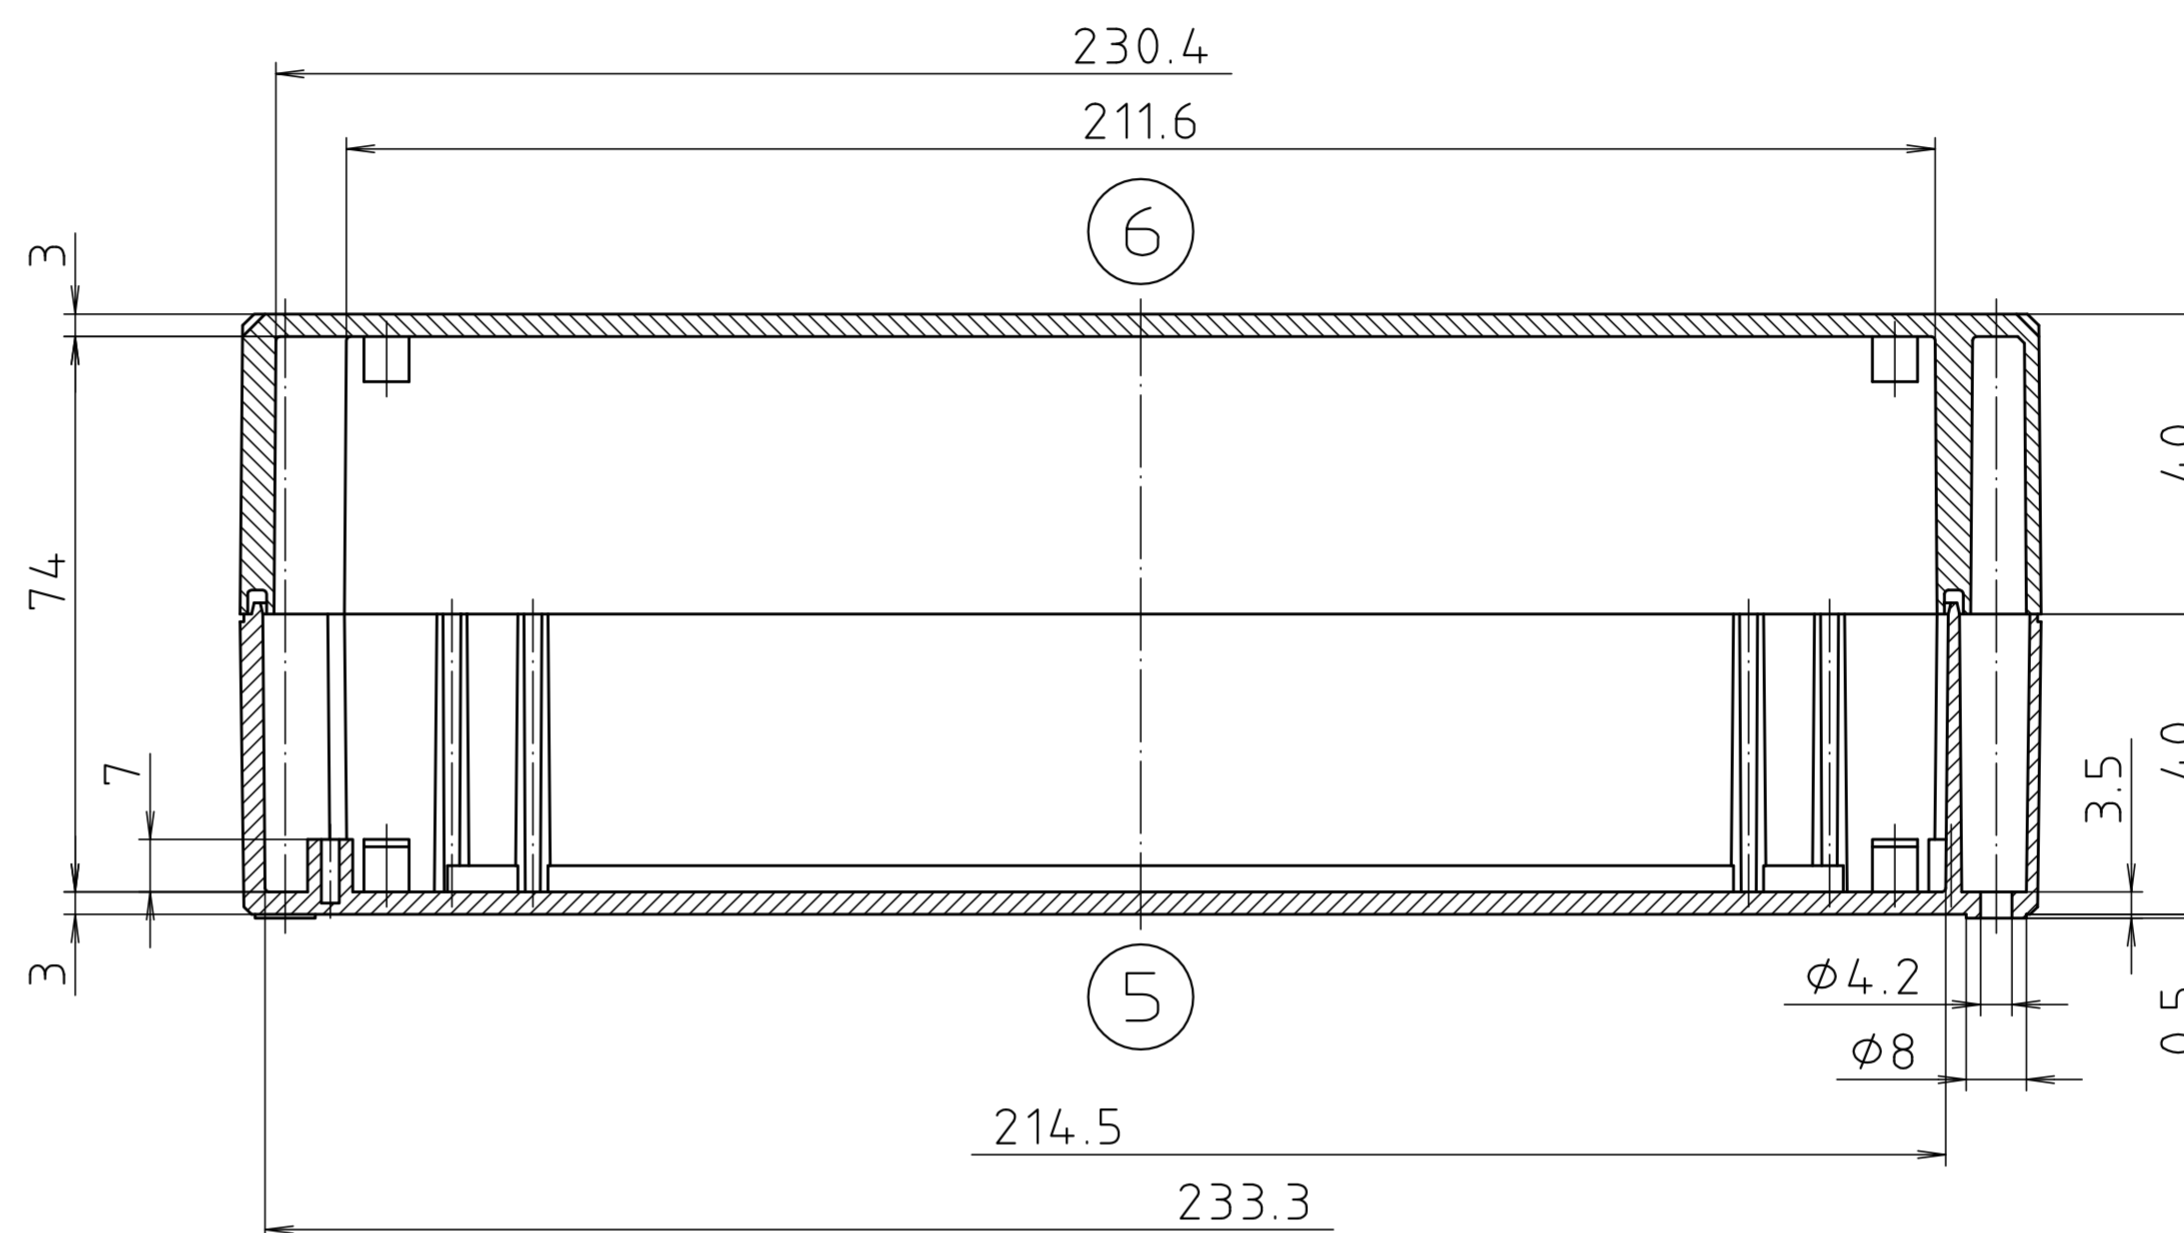

Ausführung EM/ET 236 F-LP/
type EM/ET 236 F-LP

Maßstab/ Scale:	1:1
Zeichnungs-Nr. / Drawing-No.:	1K 5145.100.02
Artikel / Article:	EM/ET 236-LP EM/ET 236 F-LP Katalogzeichnung / Catalogue drawing
A.Nr. / Datum / Art.-No. / Date:	3633 / 22.08.2002
DISK:	2 501 002
Datum / Date:	17.03.93 OK