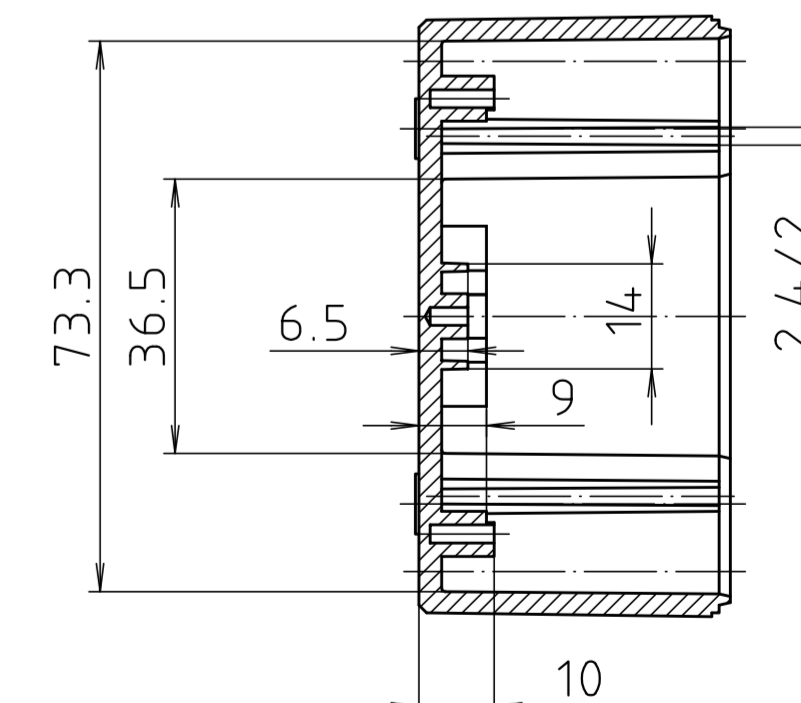

Ausführung EM/ET 236 F-LP/
type EM/ET 236 F-LP

Maßstab/ Scale:	1:1
Zeichnungs-Nr. / Drawing-No.:	1K 5145.100.02
Artikel / Article:	EM/ET 236-LP EM/ET 236 F-LP Katalogzeichnung / Catalogue drawing
A.Nr. / Datum / Art.-No. / Date:	3633 / 22.08.2002
DISK:	2 501 002
Datum / Date:	17.03.93 OK