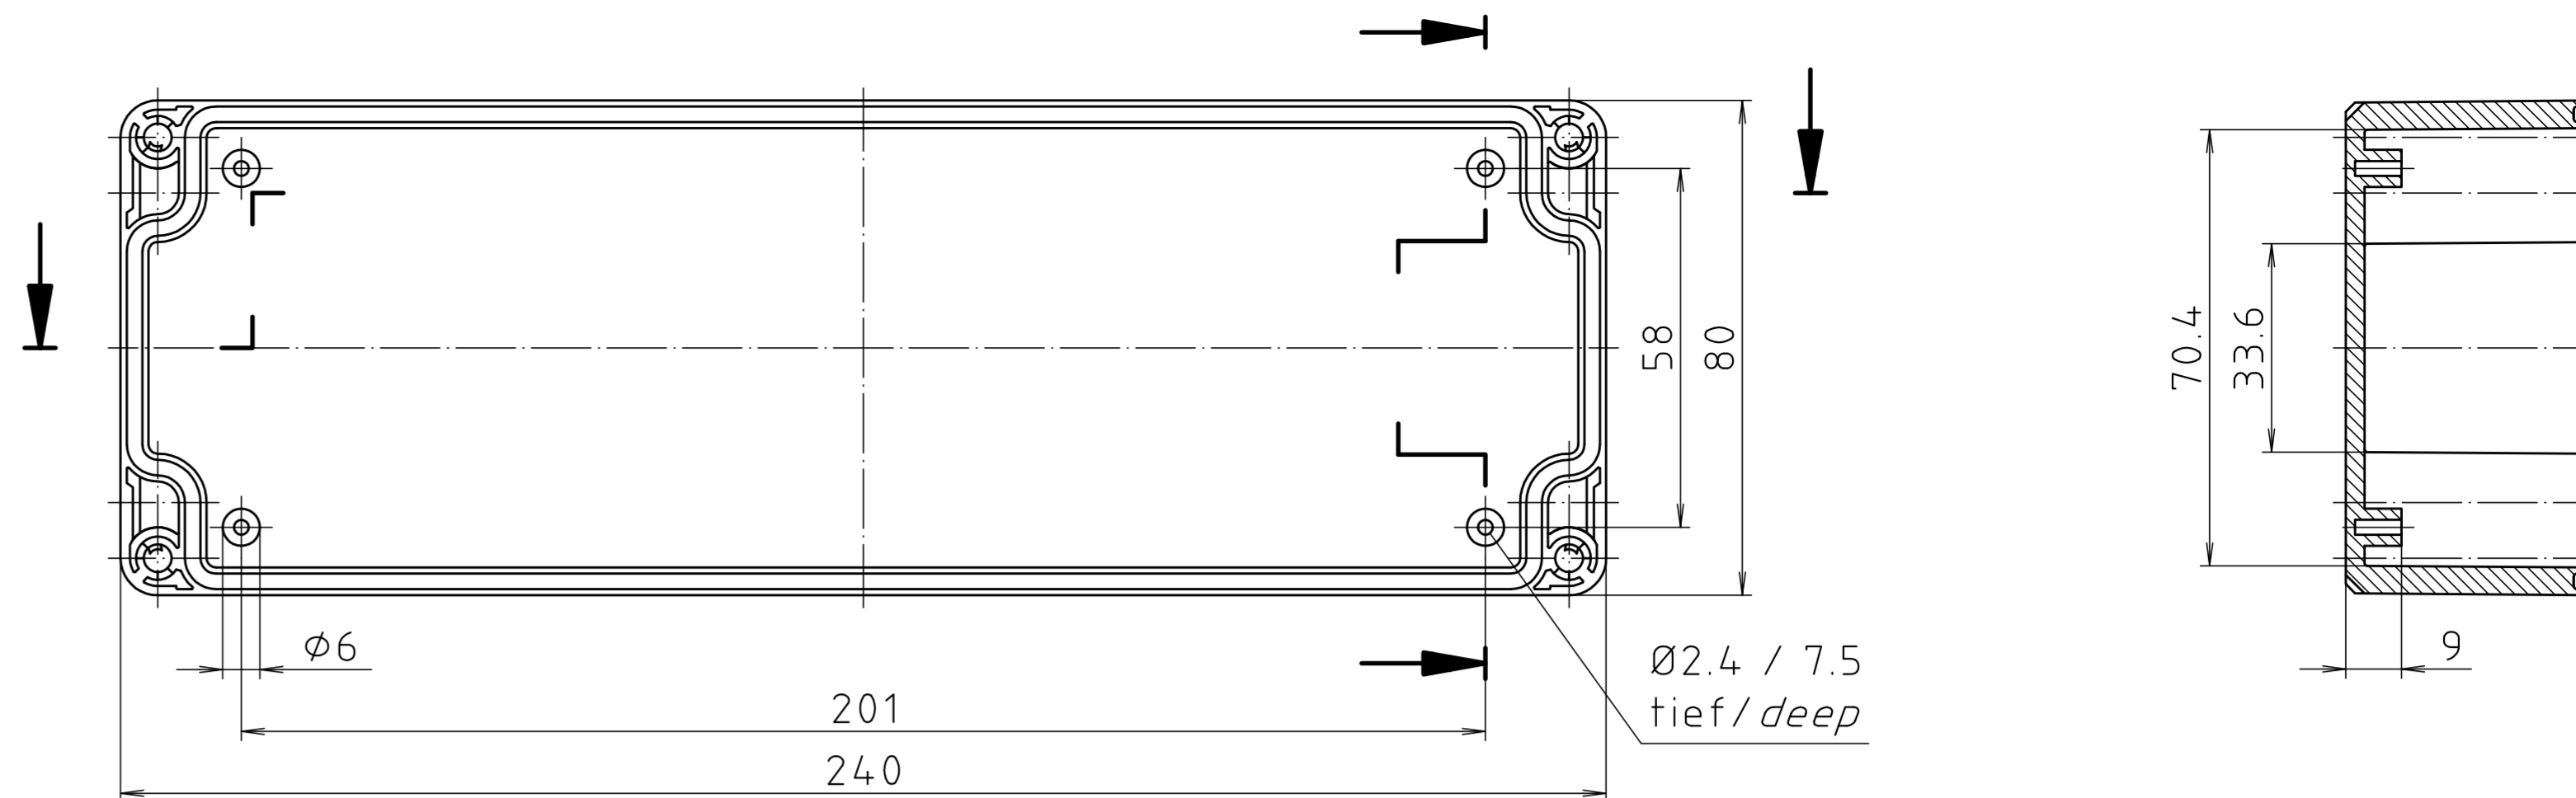

Ausführung EM/ET 236 F-LP/
type EM/ET 236 F-LP

Maßstab/ Scale:	1:1
Zeichnungs-Nr. / Drawing-No.:	1K 5145.100.02
Artikel / Article:	EM/ET 236-LP EM/ET 236 F-LP Katalogzeichnung / Catalogue drawing
A.Nr. / Datum / Art.-No. / Date:	3633 / 22.08.2002
DISK:	2 501 002
Datum / Date:	17.03.93 OK