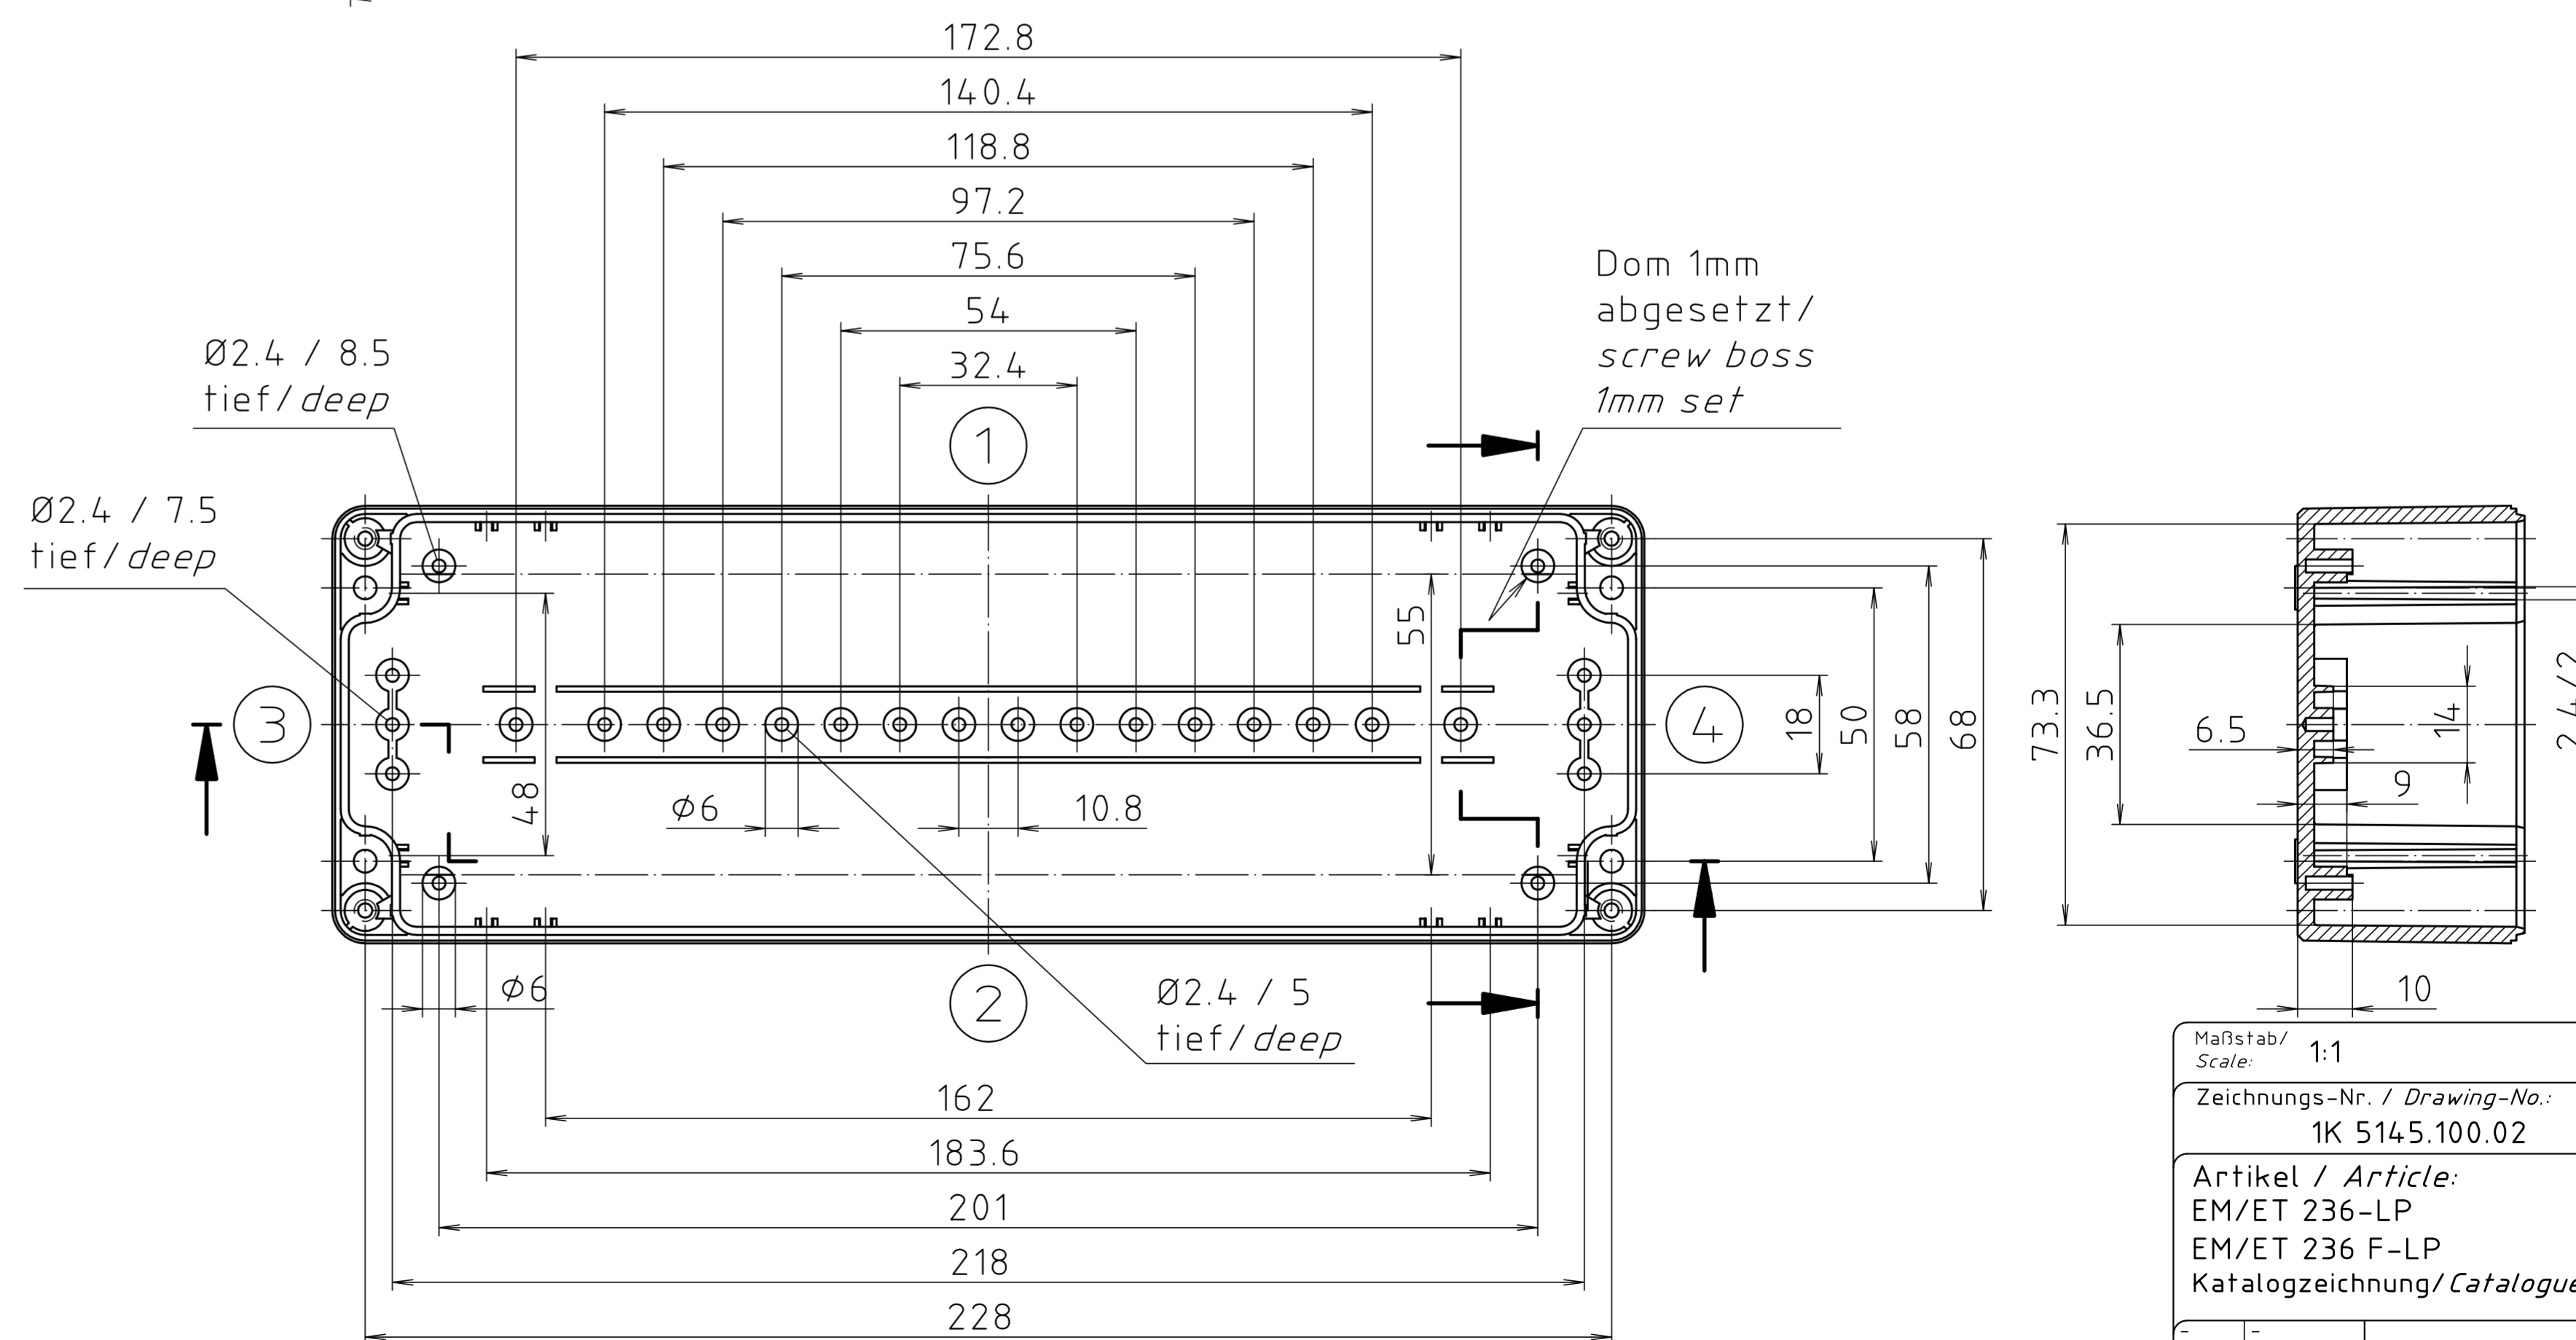

Ausführung EM/ET 236 F-LP/
type EM/ET 236 F-LP

Maßstab/ Scale:	1:1
Zeichnungs-Nr. / Drawing-No.:	1K 5145.100.02
Artikel / Article:	EM/ET 236-LP EM/ET 236 F-LP Katalogzeichnung / Catalogue drawing
A.Nr. / Datum / Art.-No. / Date:	3633 / 22.08.2002
DISK:	2 501 002
Datum / Date:	17.03.93 OK