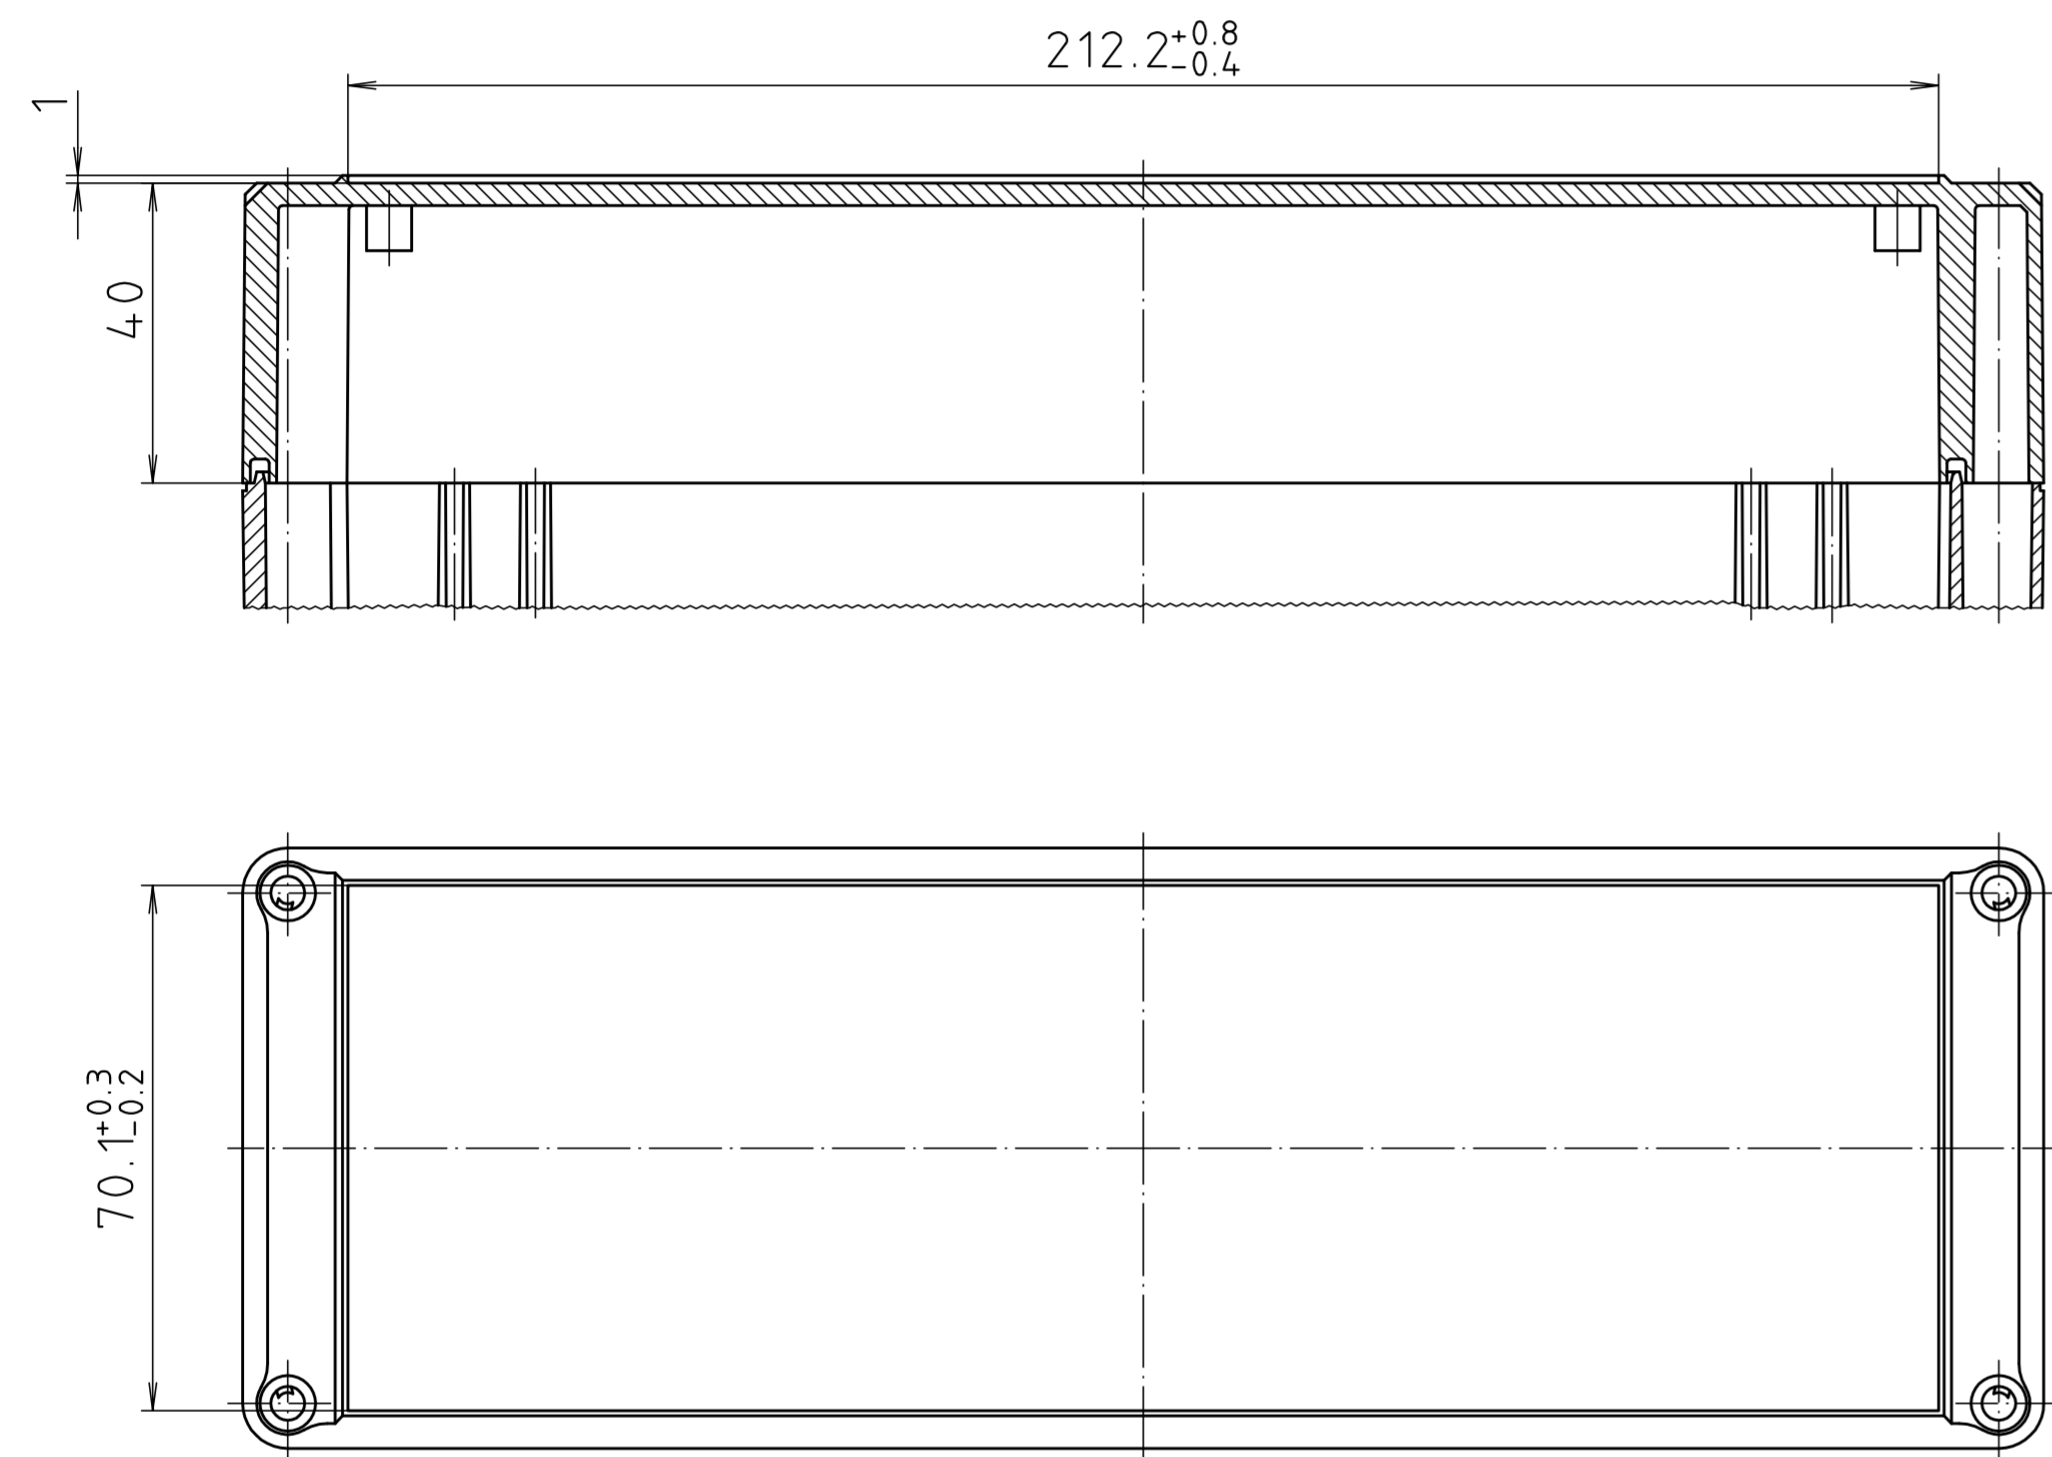

Ausführung EM/ET 236 F-LP/
type EM/ET 236 F-LP

Maßstab/ Scale:	1:1
Zeichnungs-Nr. / Drawing-No.:	1K 5145.100.02
Artikel / Article:	EM/ET 236-LP EM/ET 236 F-LP Katalogzeichnung / Catalogue drawing
A.Nr. / Datum / Art.-No. / Date:	3633 / 22.08.2002
DISK:	2 501 002
Datum / Date:	17.03.93 OK