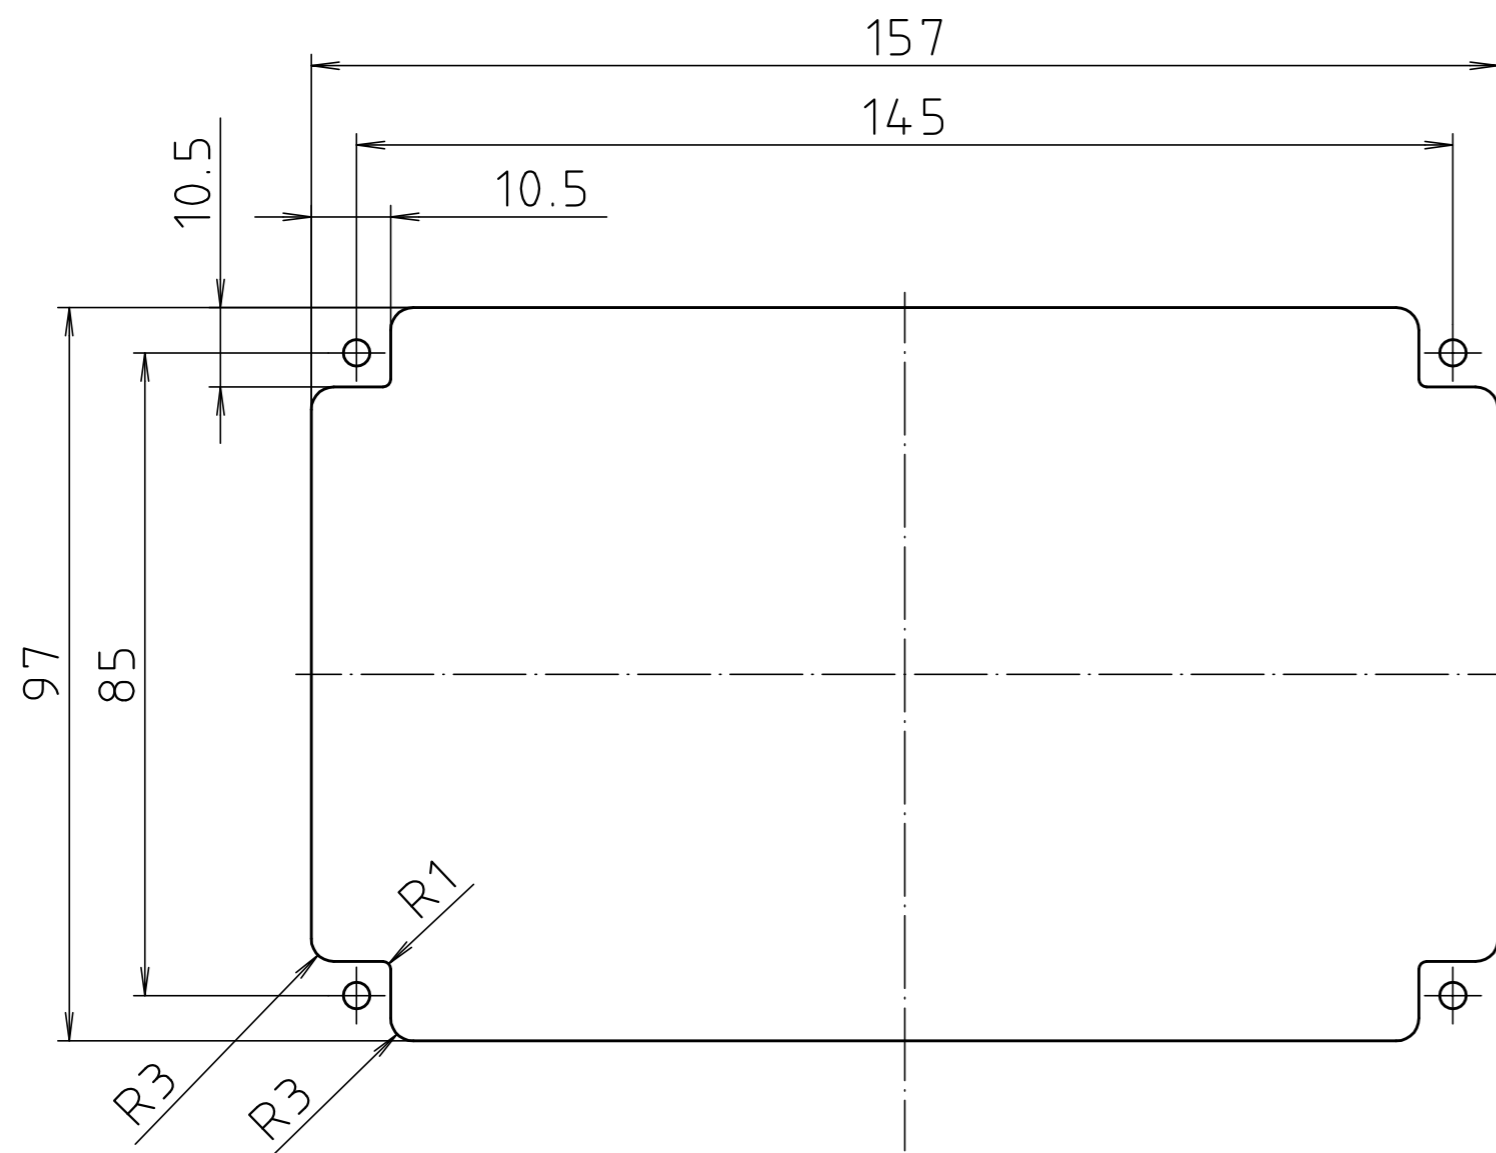

"Schutzvermerk nach DIN ISO 16016 beachten." "Please pay attention to copyright note DIN ISO 16016"

Schalttafel-ausschnitt/
panel cut-out

Maßstab/ Scale:	1:1	
Zeichnungs-Nr. / Drawing-No.:	2K 5075.193.03	
Artikel / Article:	CF 160 Katalogzeichnung/ Catalogue drawing	
A.Nr./ Alt-No.:	Datum/ Date:	
3627 3481	20.08.02 26.05.99	
DISK: 2 601 363		
Datum/Date: 16.01.95 KH		