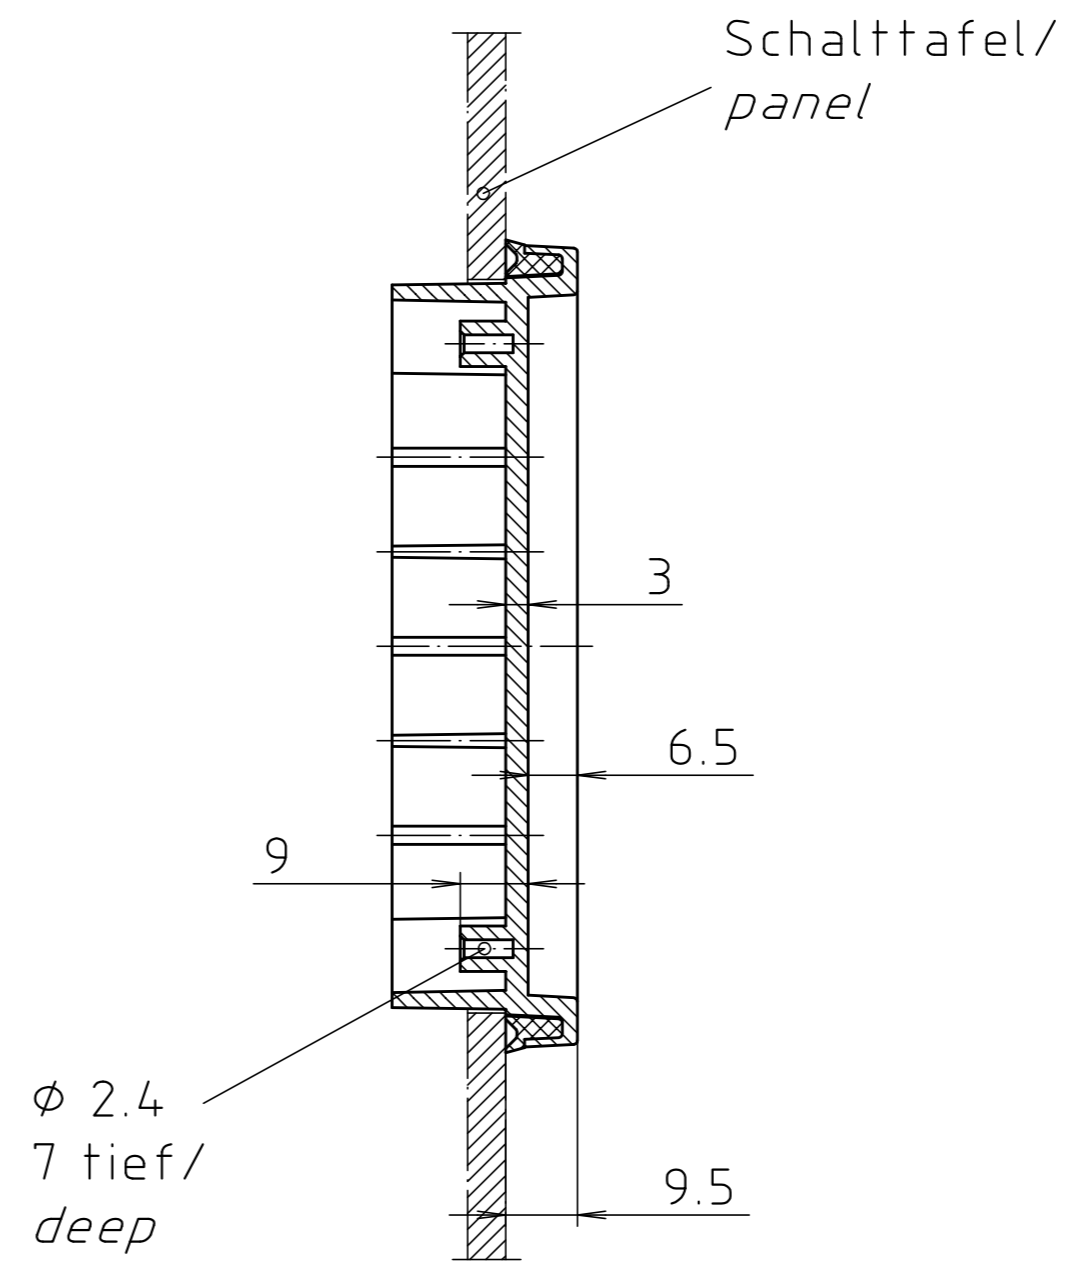

"Schutzvermerk nach DIN ISO 16016 beachten." "Please pay attention to copyright note DIN ISO 16016"

Schalttafel-ausschnitt/
panel cut-out

Maßstab/ Scale:	1:1	
Zeichnungs-Nr. / Drawing-No.:	2K 5075.193.03	
Artikel / Article:	CF 160 Katalogzeichnung/ Catalogue drawing	
A.Nr./ Alt-No.:	Datum/ Date:	
3627 3481	20.08.02 26.05.99	
DISK: 2 601 363		
Datum/Date: 16.01.95 KH		