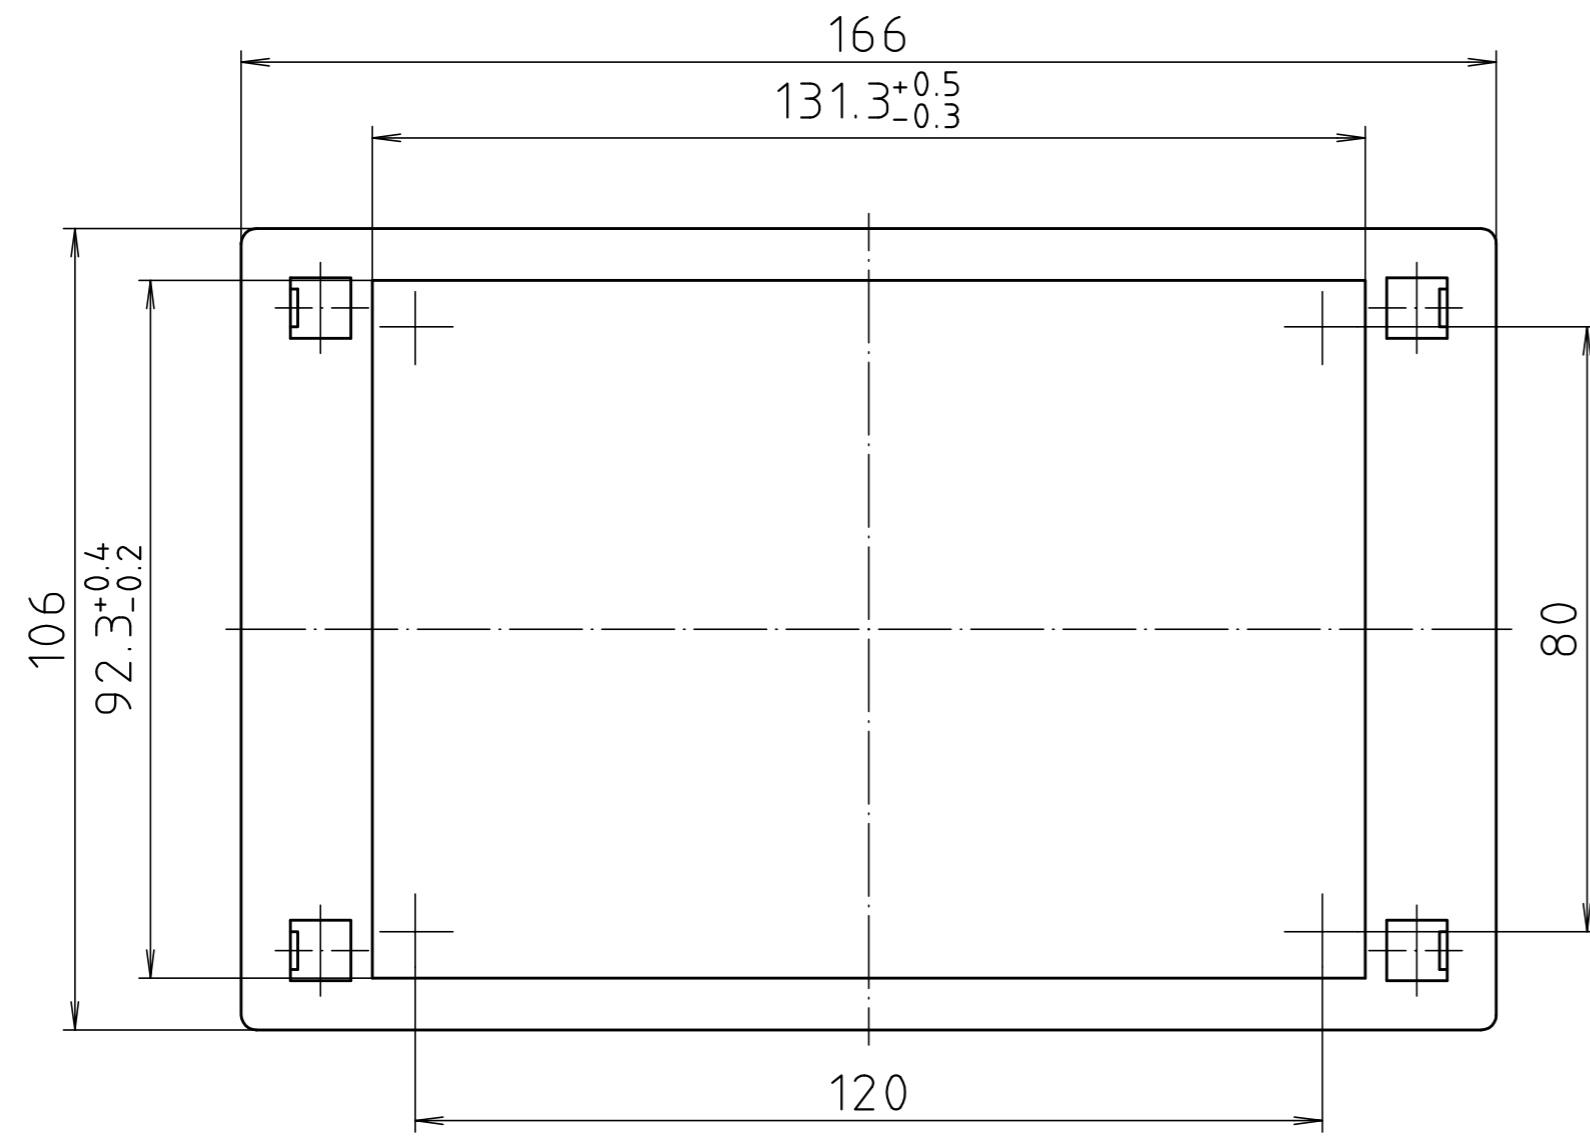

"Schutzvermerk nach DIN ISO 16016 beachten." "Please pay attention to copyright note DIN ISO 16016"

Schalttafel-ausschnitt/
panel cut-out

Maßstab/ Scale:	1:1	
Zeichnungs-Nr. / Drawing-No.:	2K 5075.193.03	
Artikel / Article:	CF 160 Katalogzeichnung/ Catalogue drawing	
A.Nr./ Alt-No.:	Datum/ Date:	
3627 3481	20.08.02 26.05.99	
DISK: 2 601 363		
Datum/Date: 16.01.95 KH		