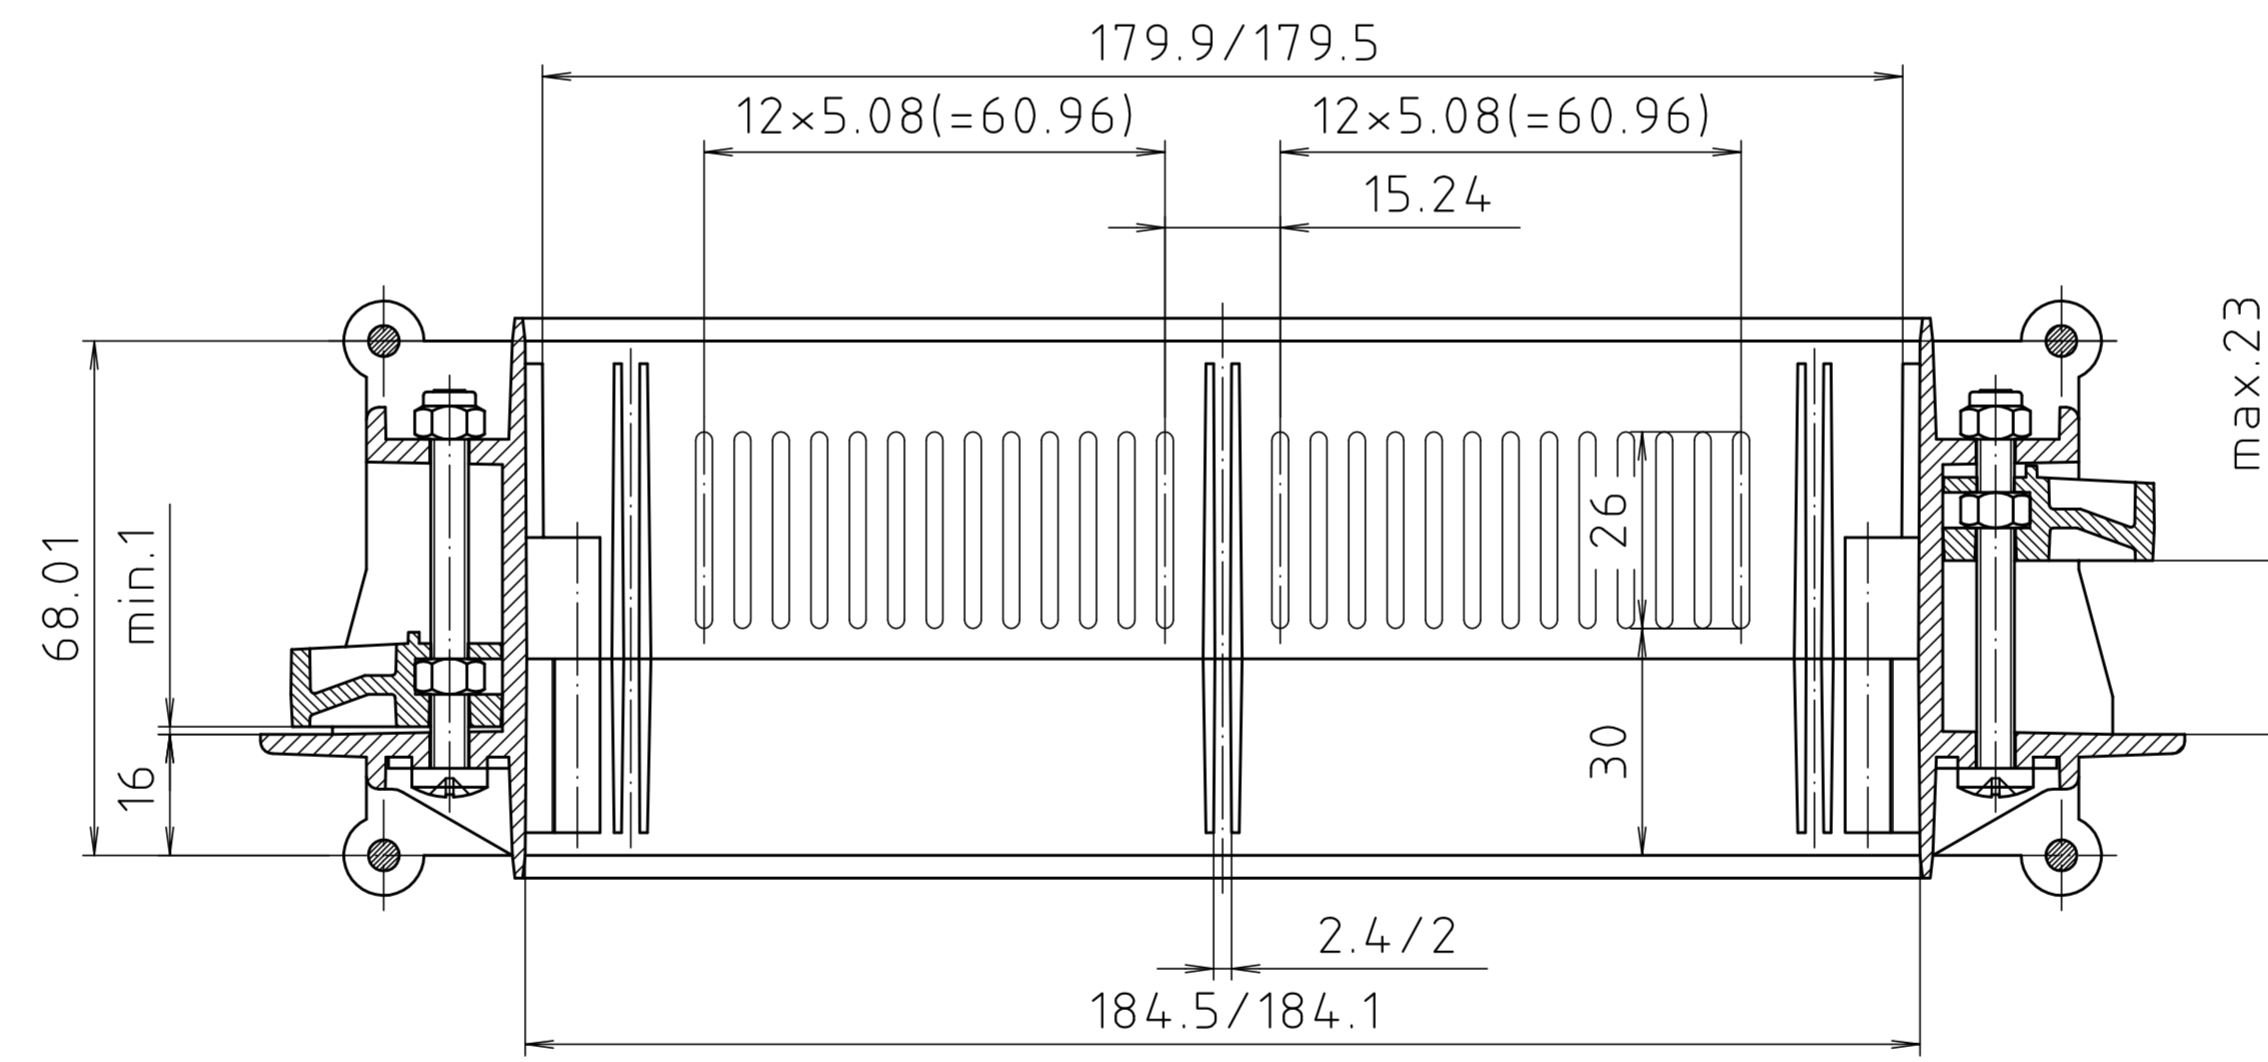

**Schalttafelabschnitt
Panel cut-out**

Maßstab/ Scale: 1:1		
Zeichnungs-Nr. / Drawing-No.: 1K 5225.184.01		
Artikel / Article: BC 6000 NG(-L) Katalogzeichnung/ Catalogue drawing		
A.Nr./ Alt.-No.:	Datum/ Date:	
DISK: 2 101 786		
Datum/Date: 19.05.99 AK