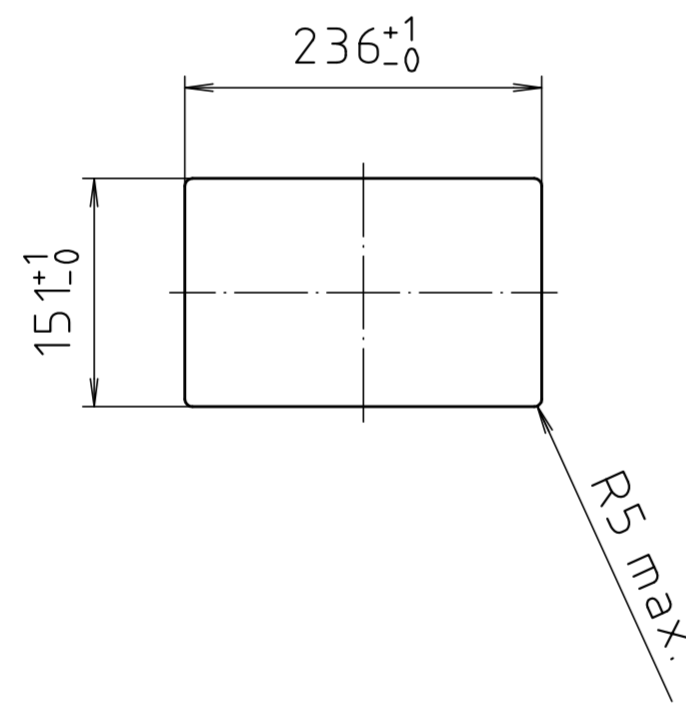

**Schalttafelabschnitt
Panel cut-out**