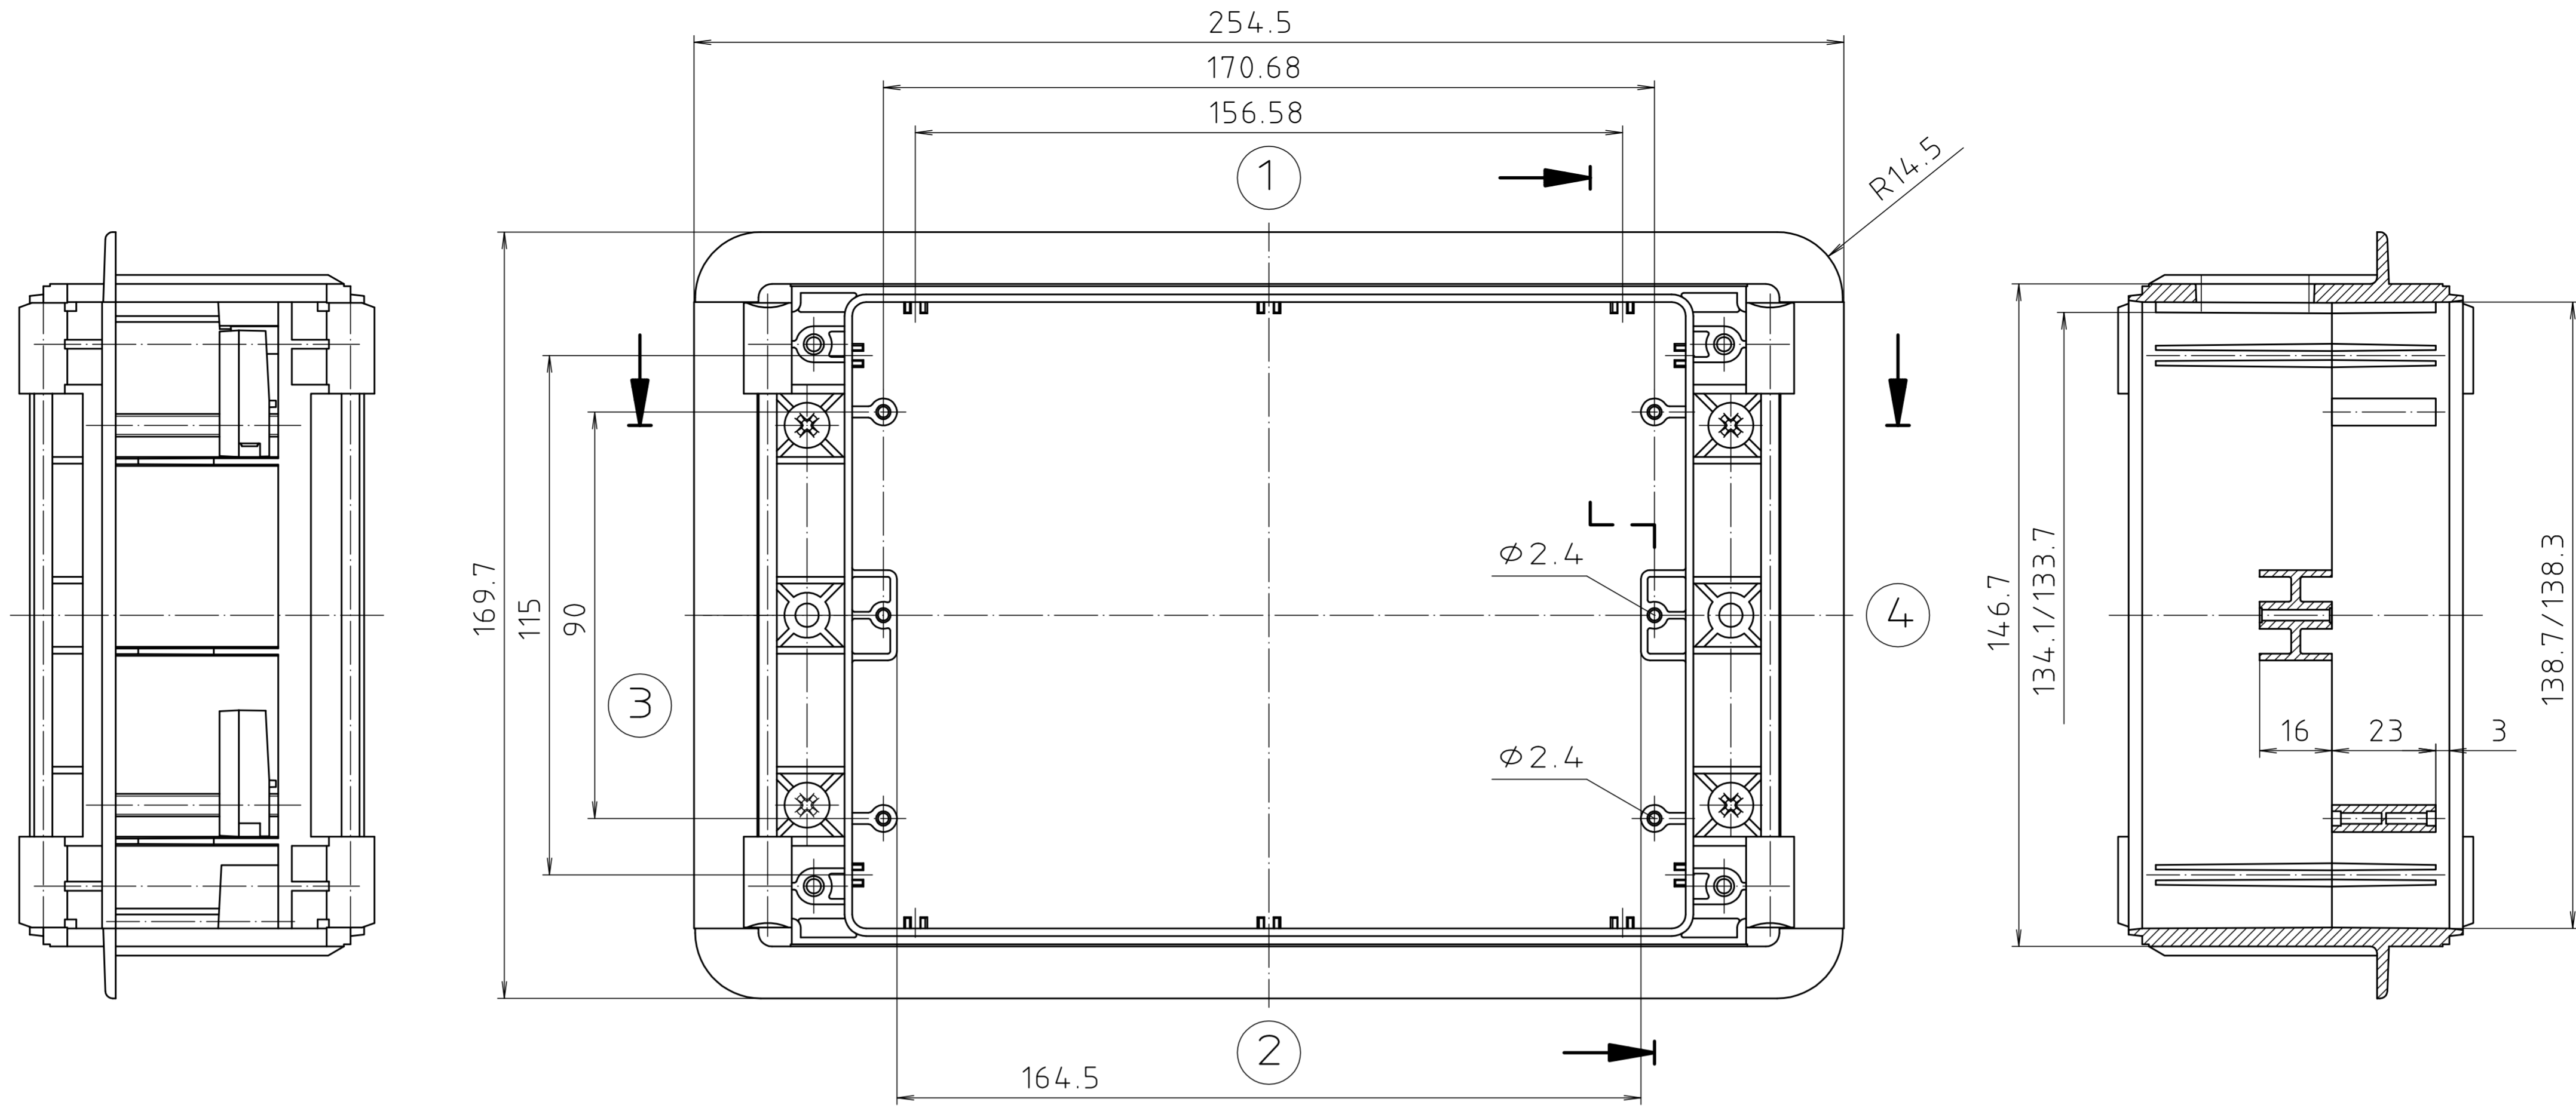

Maßstab/ Scale: 1:1		
Zeichnungs-Nr. / Drawing-No.: 1K 5225.184.01		
Artikel / Article: BC 6000 NG(-L) Katalogzeichnung/ Catalogue drawing		
A.Nr./ Alt.-No.:	Datum/ Date:	
DISK: 2 101 786		
Datum/Date: 19.05.99 AK