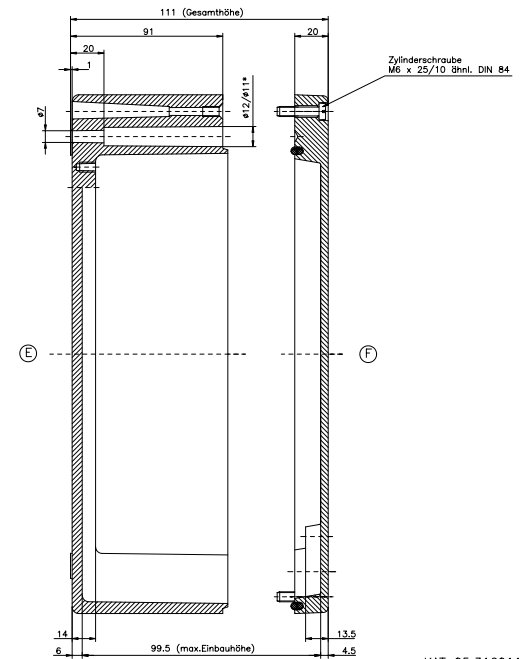

Deckel

Unterteil

KAT 05.316011