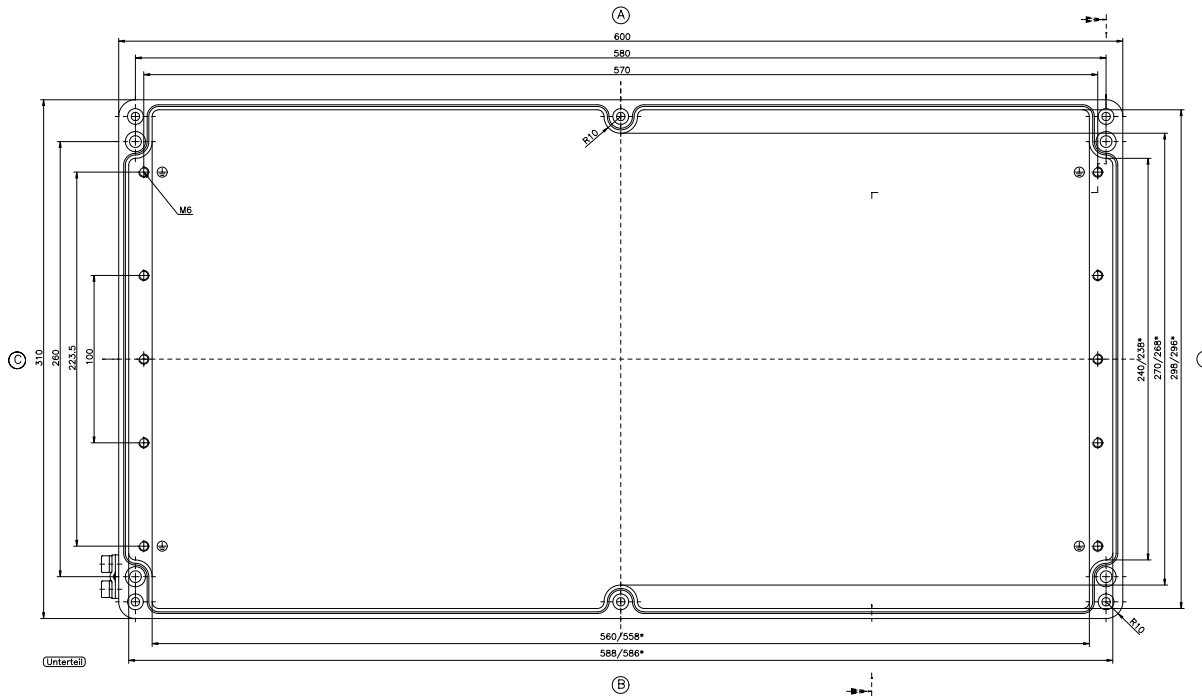

Deckel

Unterteil

KAT 05.316011