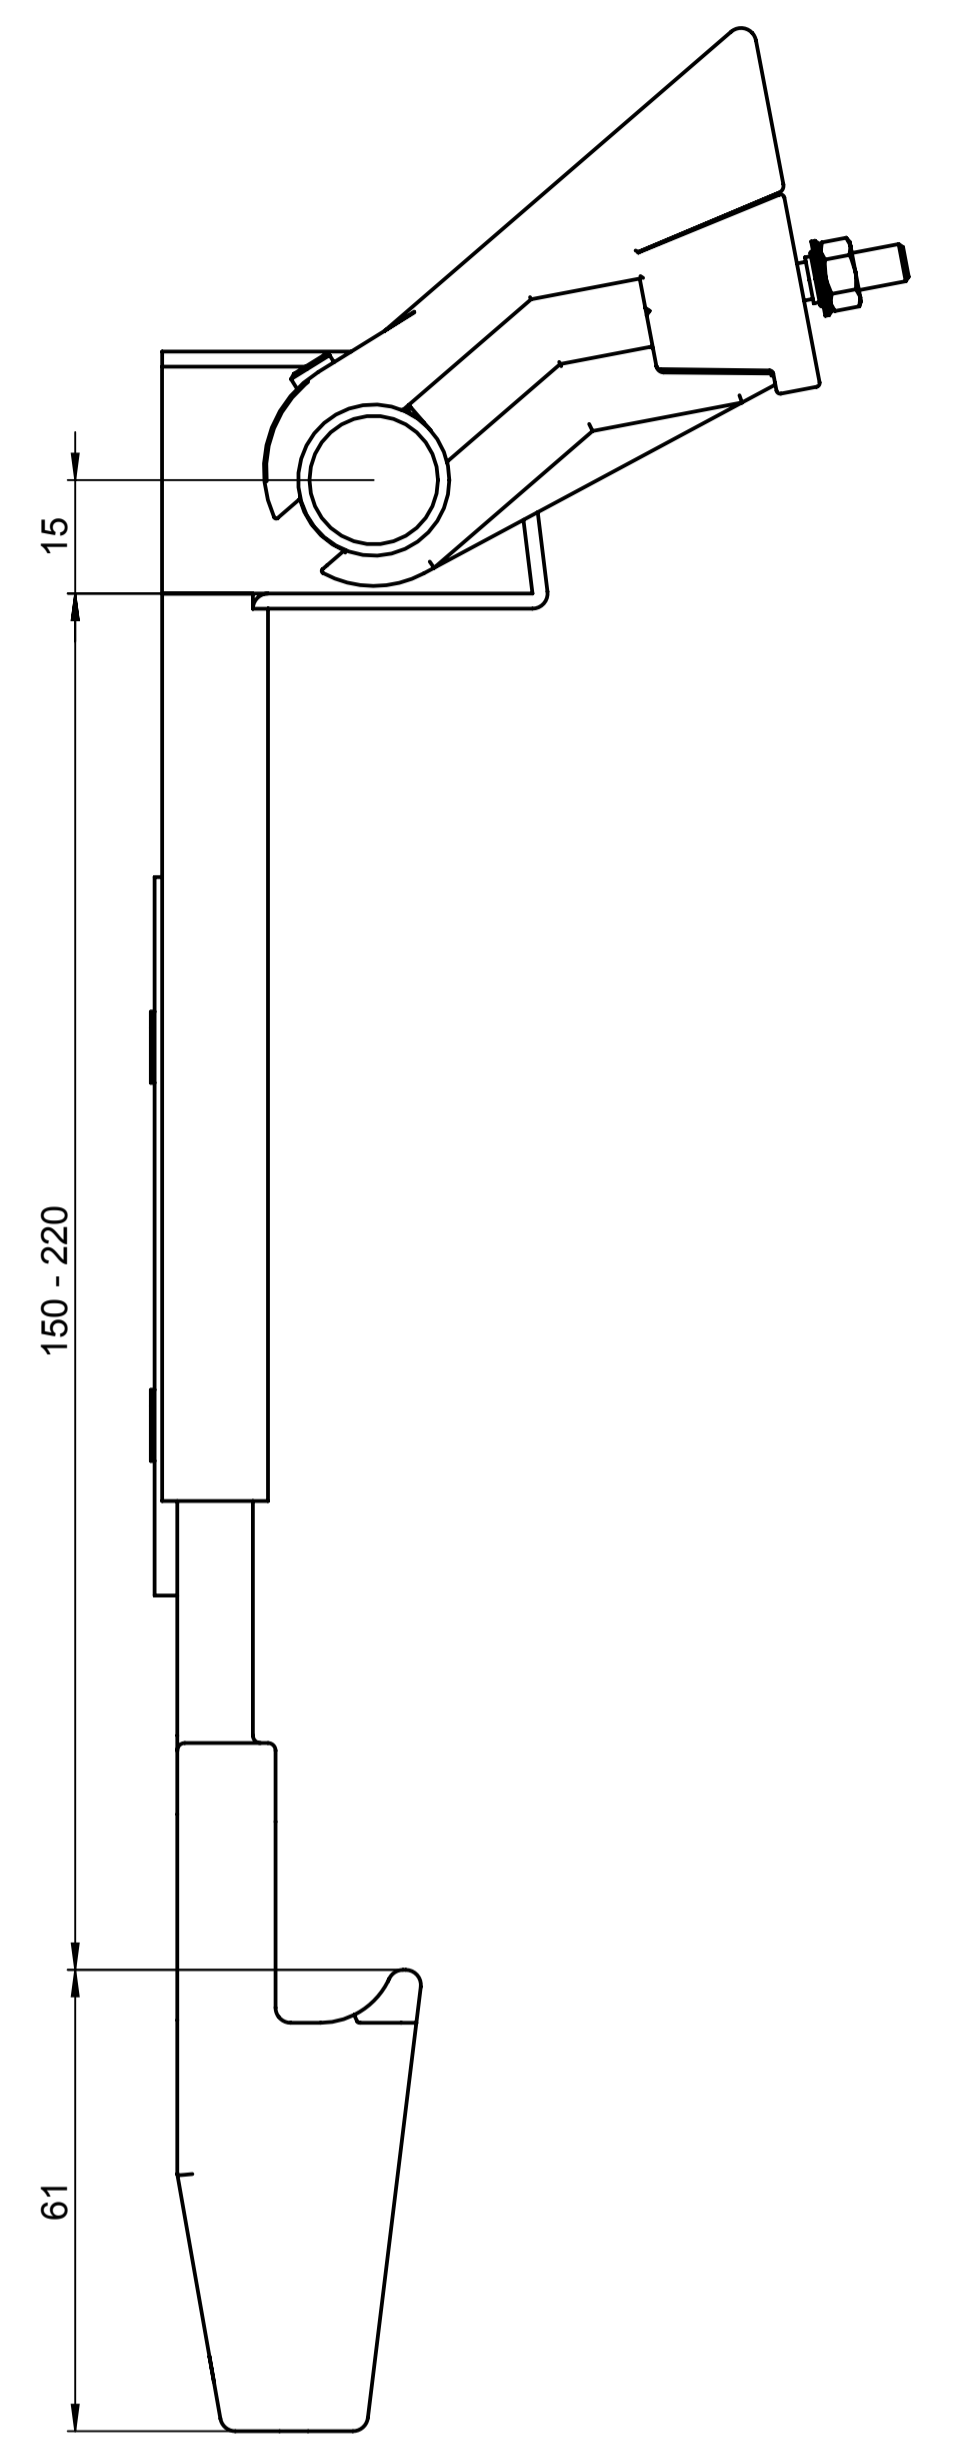

Index		Änderung/Modification		Änd. Nr. Mod. Nr.	Datum/Date/Name	Projekt-Nr./project-no.	
ROSE		Systemtechnik GmbH 32457 Porta Westfalica		erstellt: created:	17.11.16 D.Mac	Farbe/color	
Maßstab Scale 1:1		Benennung/Description SL 4000 Tastaturhalter SL 4000 keyboard holder		geprüft: checked:	17.11.16 J.Pla.	Gewicht/weight 2.90kg	
DIN A1				Zeilentypen ISO 2768-mL		Werkstoff/Material	
				Bemerkung/Note		Zeilentypen ISO 2768-mL	
						KAT20.109020