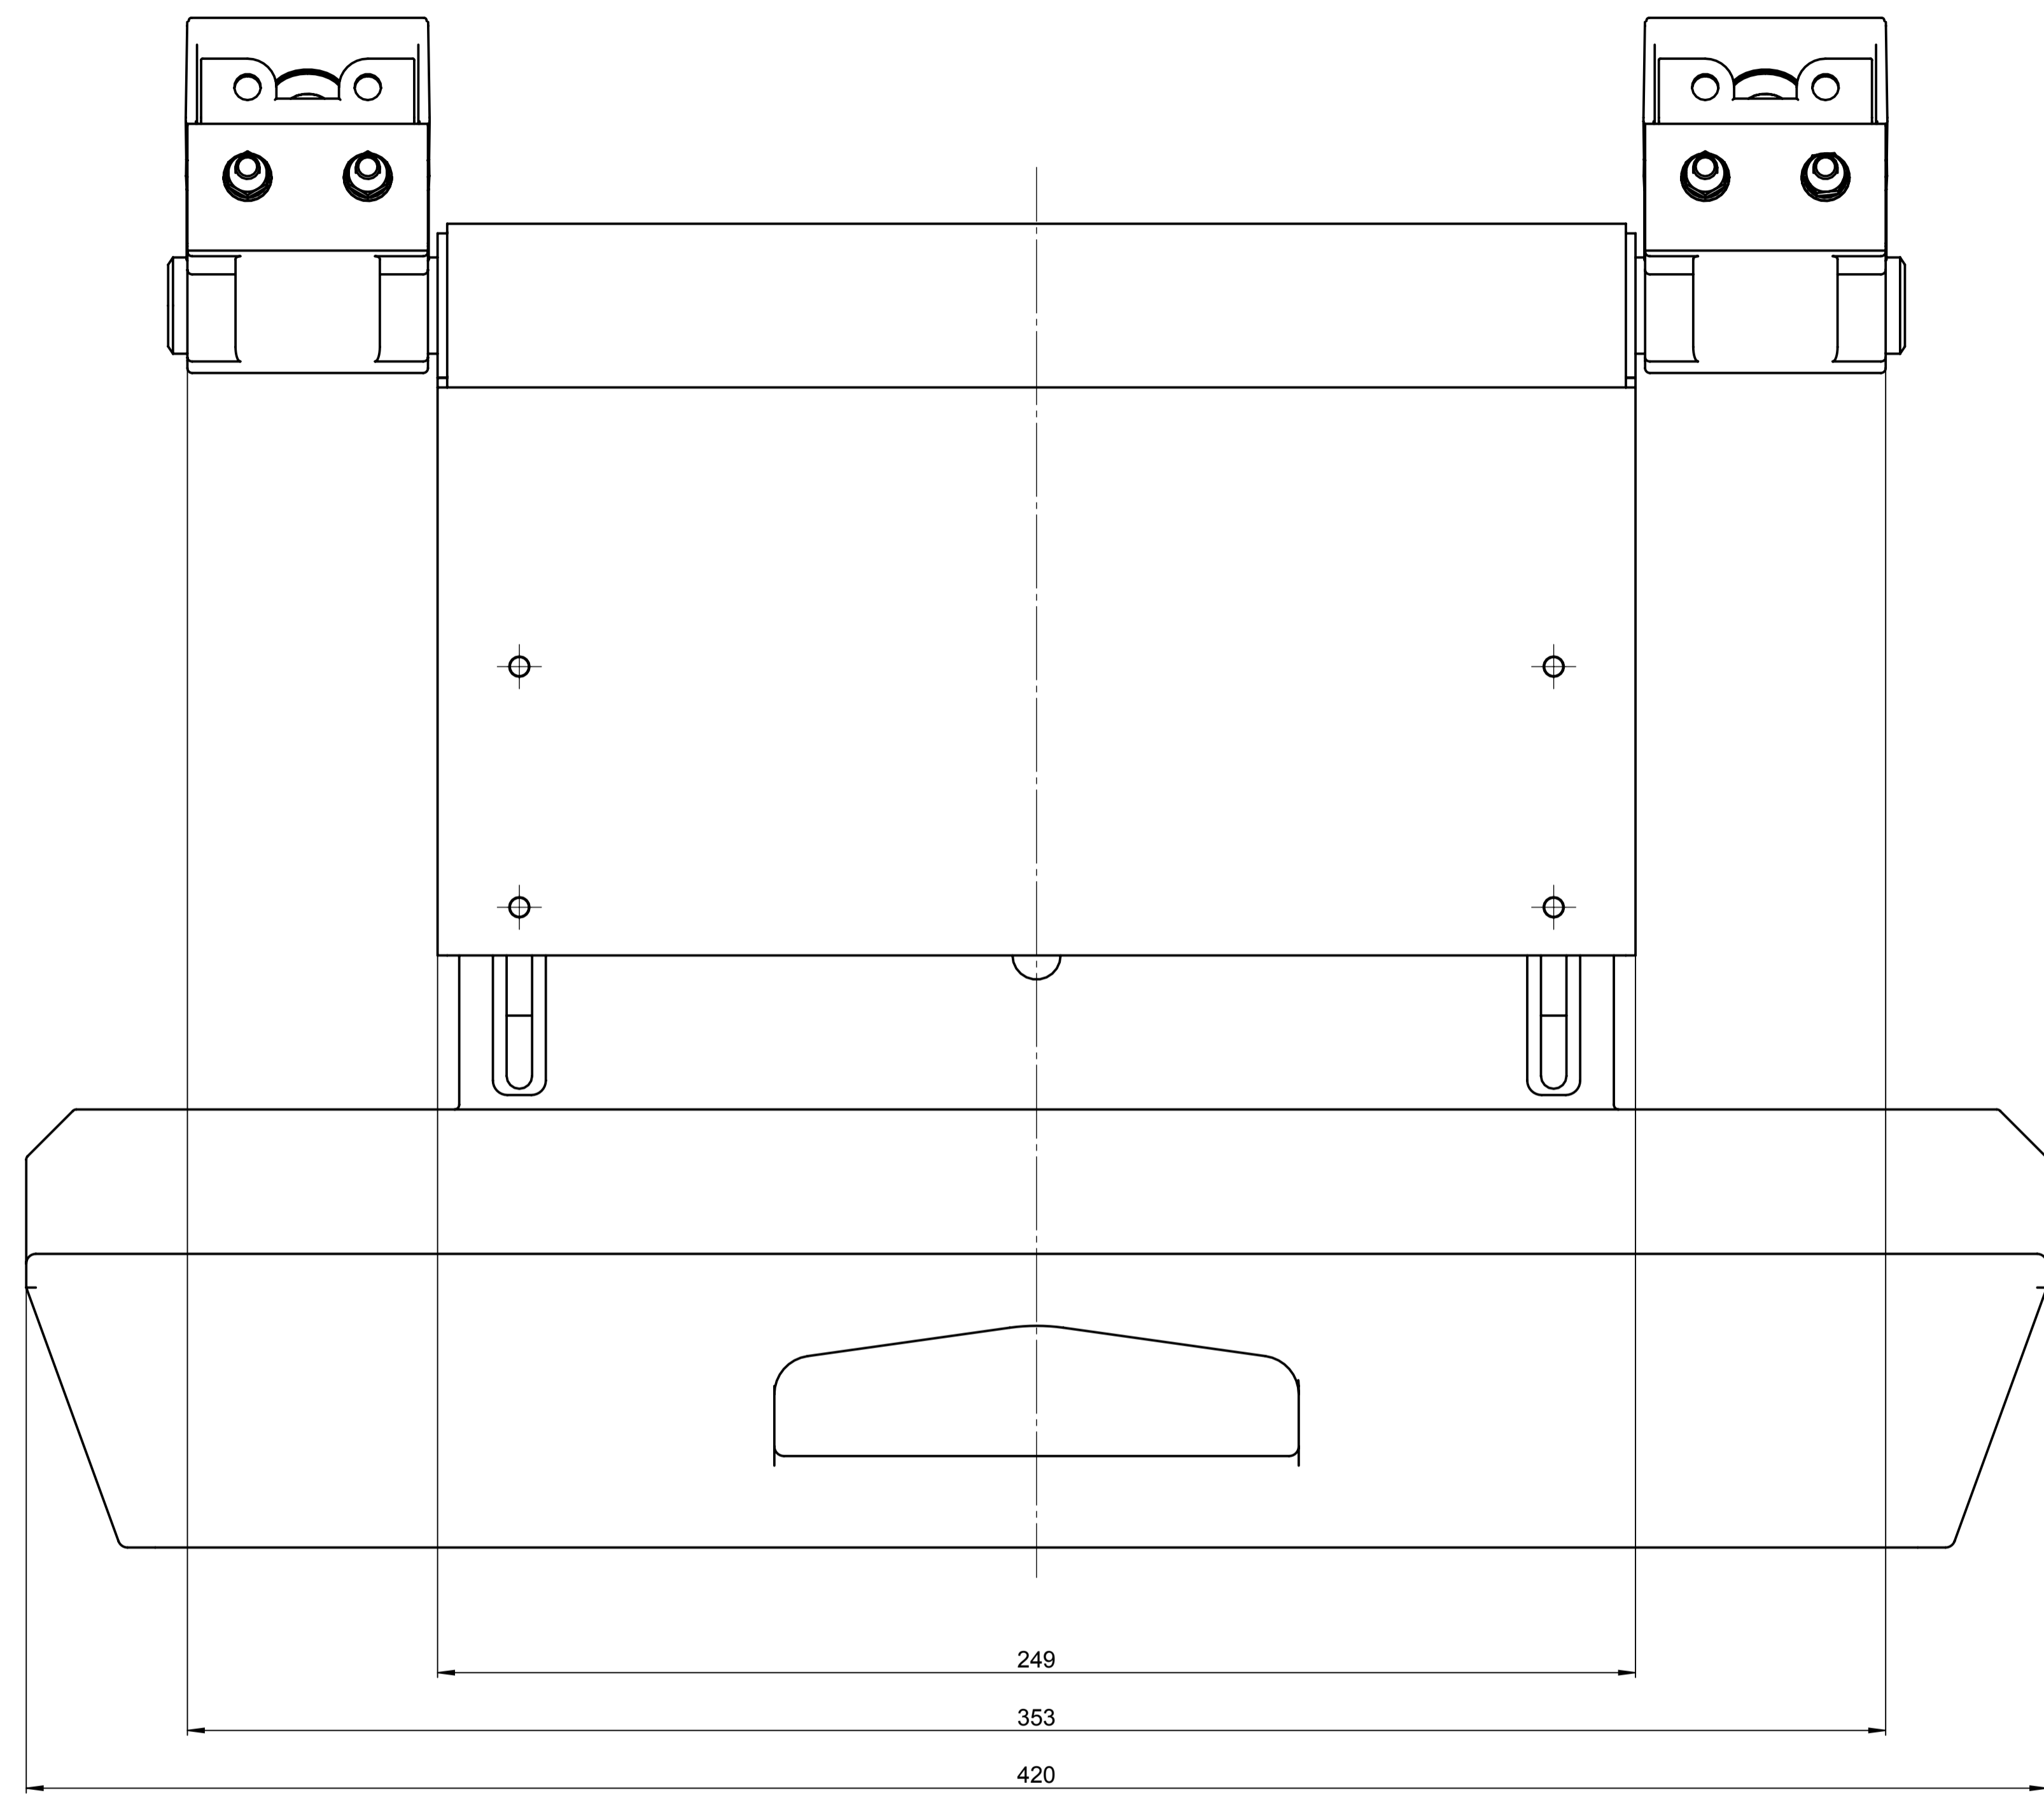

Index		Änderung/Modification		Änd. Nr. Mod. Nr.	Datum/Date/Name	Projekt-Nr./project-no.	
ROSE		Systemtechnik GmbH 32457 Porta Westfalica		erstellt: created:	17.11.16 D.Mac	Farbe/color	
Maßstab Scale 1:1		Benennung/Description SL 4000 Tastaturhalter SL 4000 keyboard holder		geprüft: checked:	17.11.16 J.Pla.	Gewicht/weight 2.90kg	
DIN A1				Zeilentypen ISO 2768-mL		Werkstoff/Material	
				Bemerkung/Note		Zeilentypen ISO 2768-mL	
						KAT20.109020