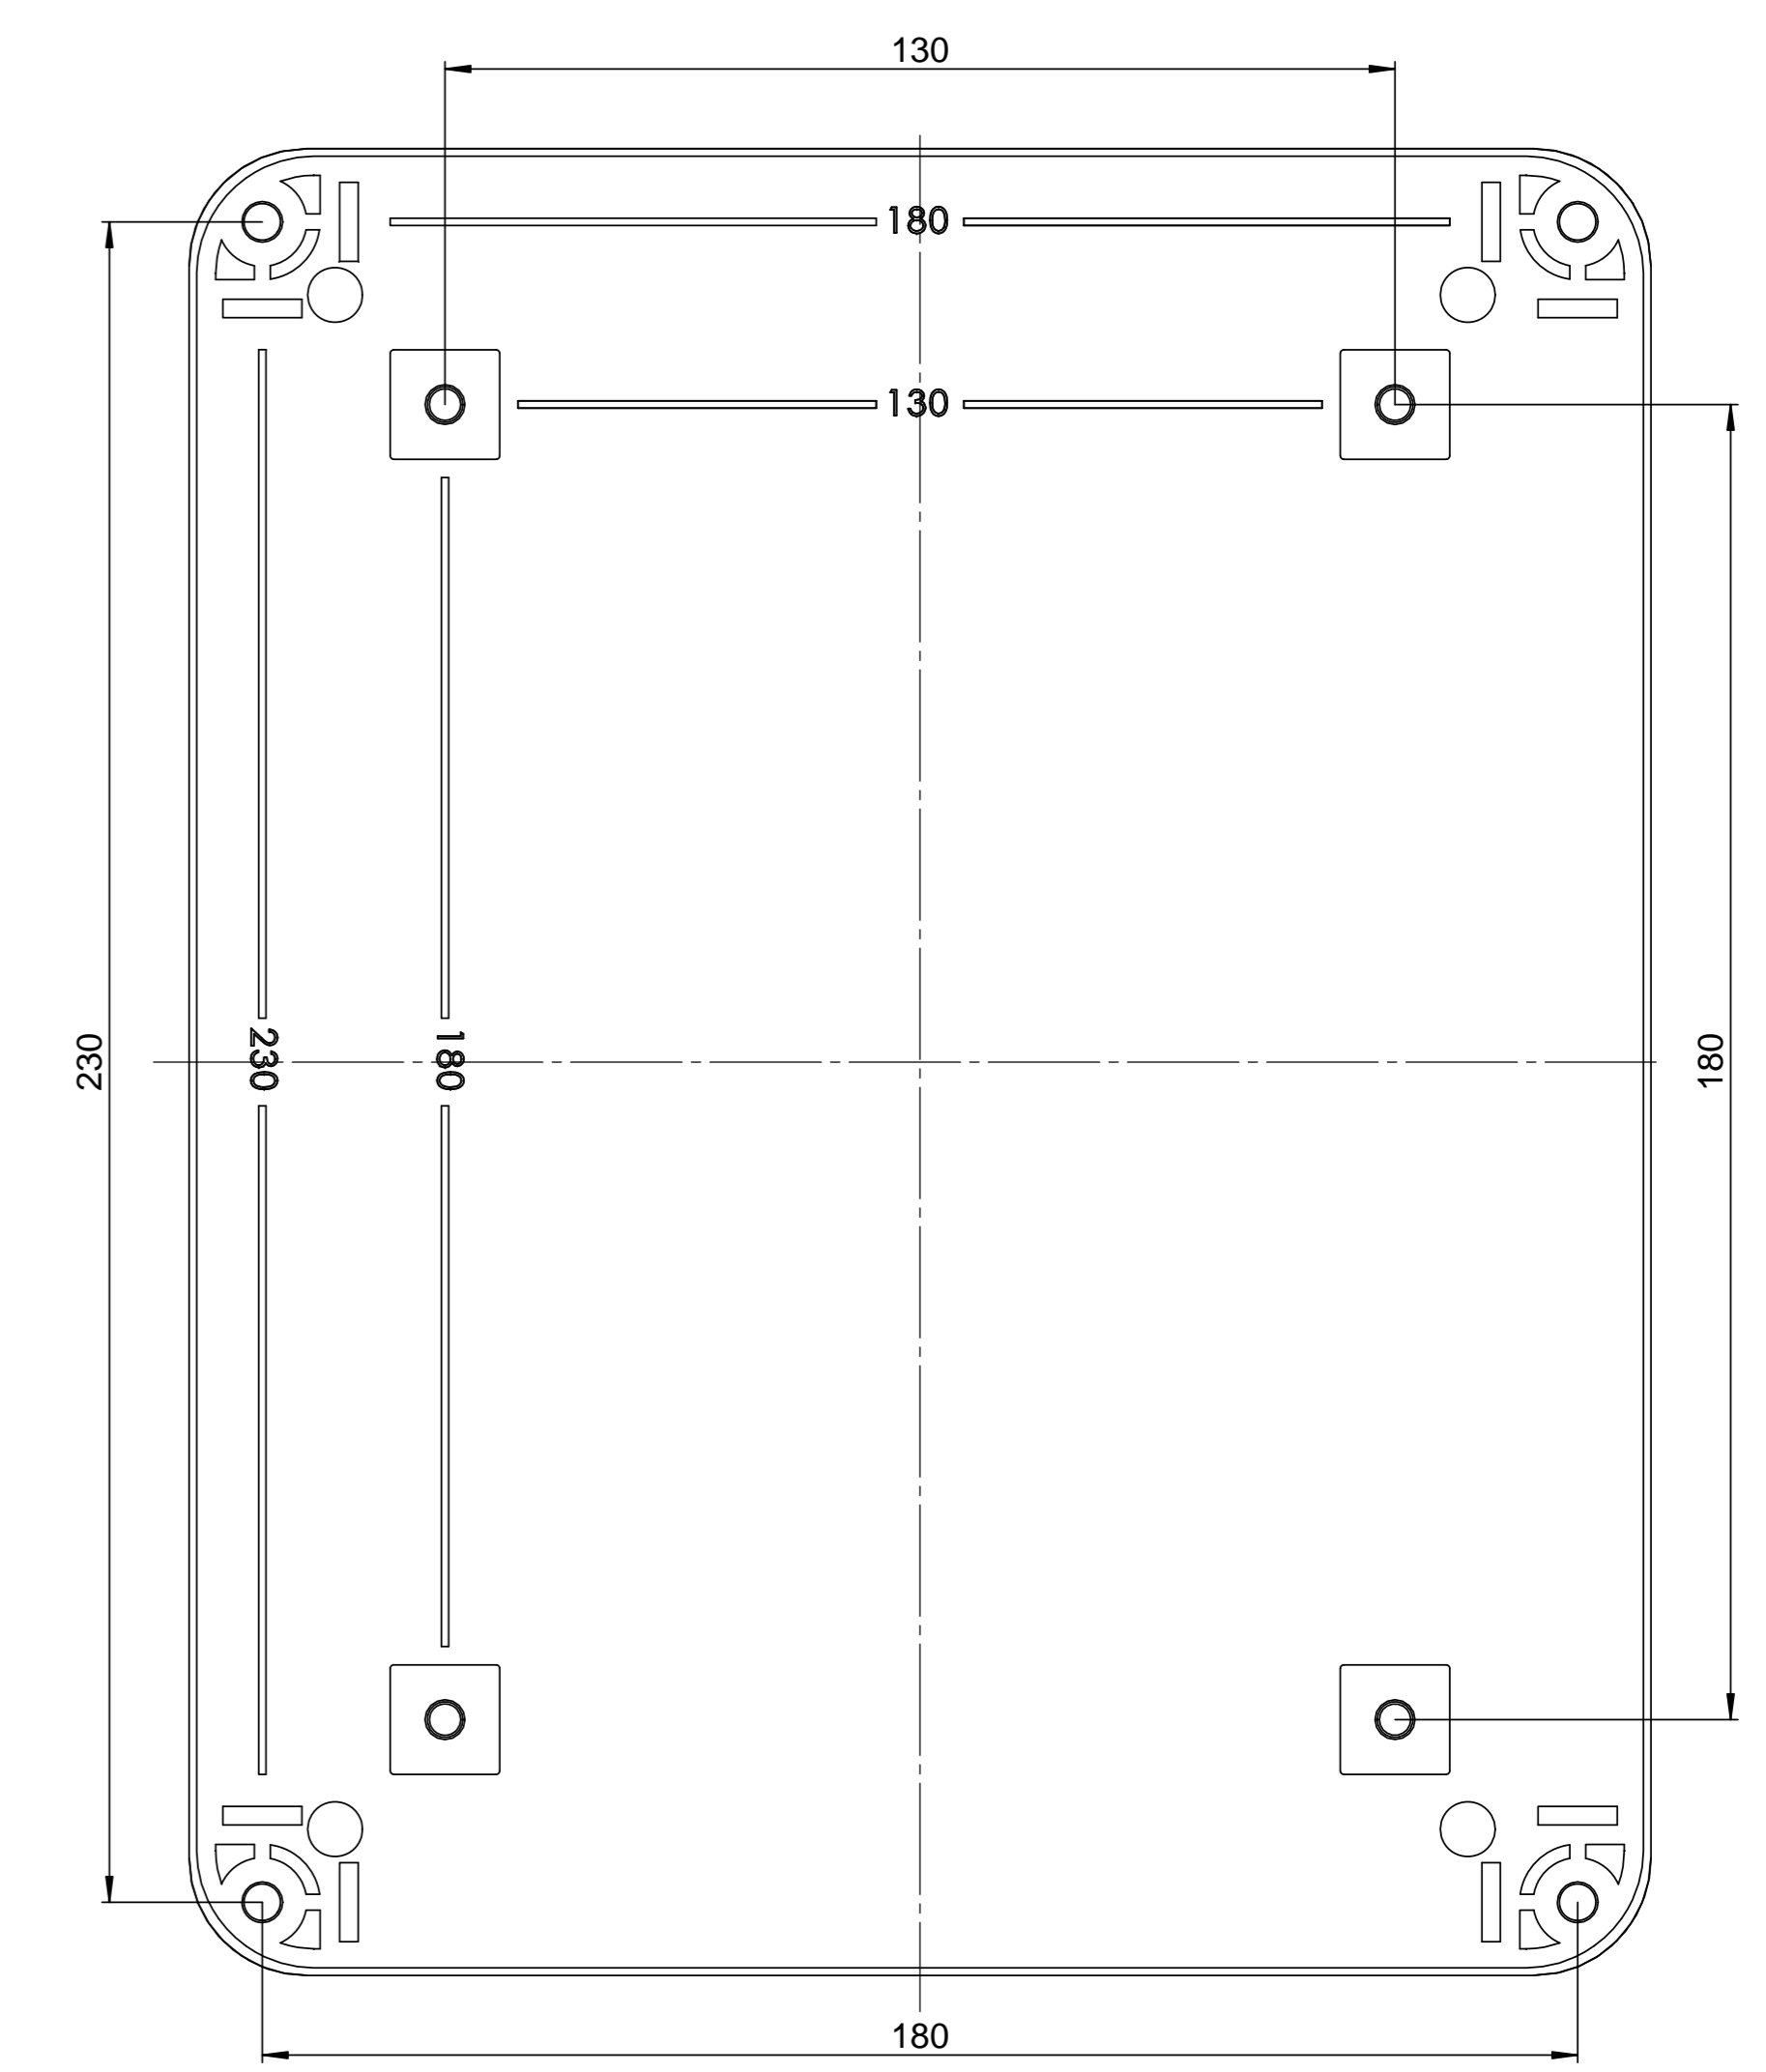

Deckel

Unterteil

Rückwand