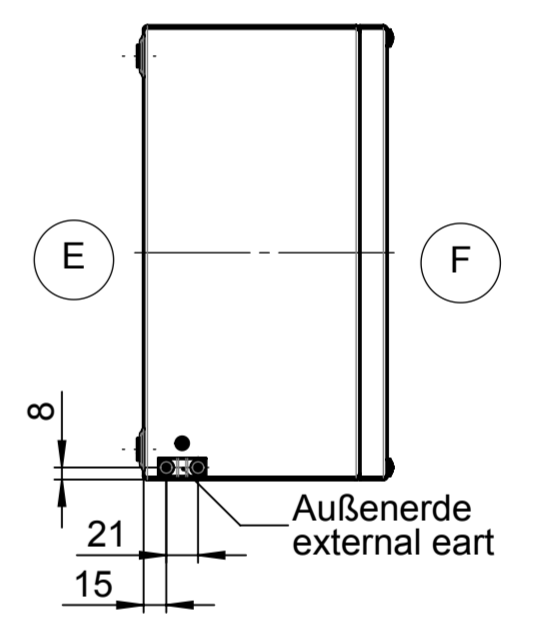

All rights reserved. No copies unless written permission from ROSE. Drawing may not be passed to third parties or misused in any way.

Index		Änderung/Modification		And. Nr. Mod. Nr.	Datum/Date/Name	Projekt-Nr./project-no.
ROSE Systemtechnik GmbH 32457 Porta Westfalica		erstellt: created: 29.11.17 D.Mac. geprüft: checked: 13.12.17 L.Tüt.				Farbe/color Gewicht/weight 6.41kg
Maßstab Scale 1:5		Benennung/Description Edelstahl Ex Leergehäuse Stainless steel Ex empty enclosure		Ersatz für Replacement for		Werkstoff/Material
DIN A2				Bemerkung/Note		
				Zeichnung-Nr./Drawing-No.:		KAT34.503016