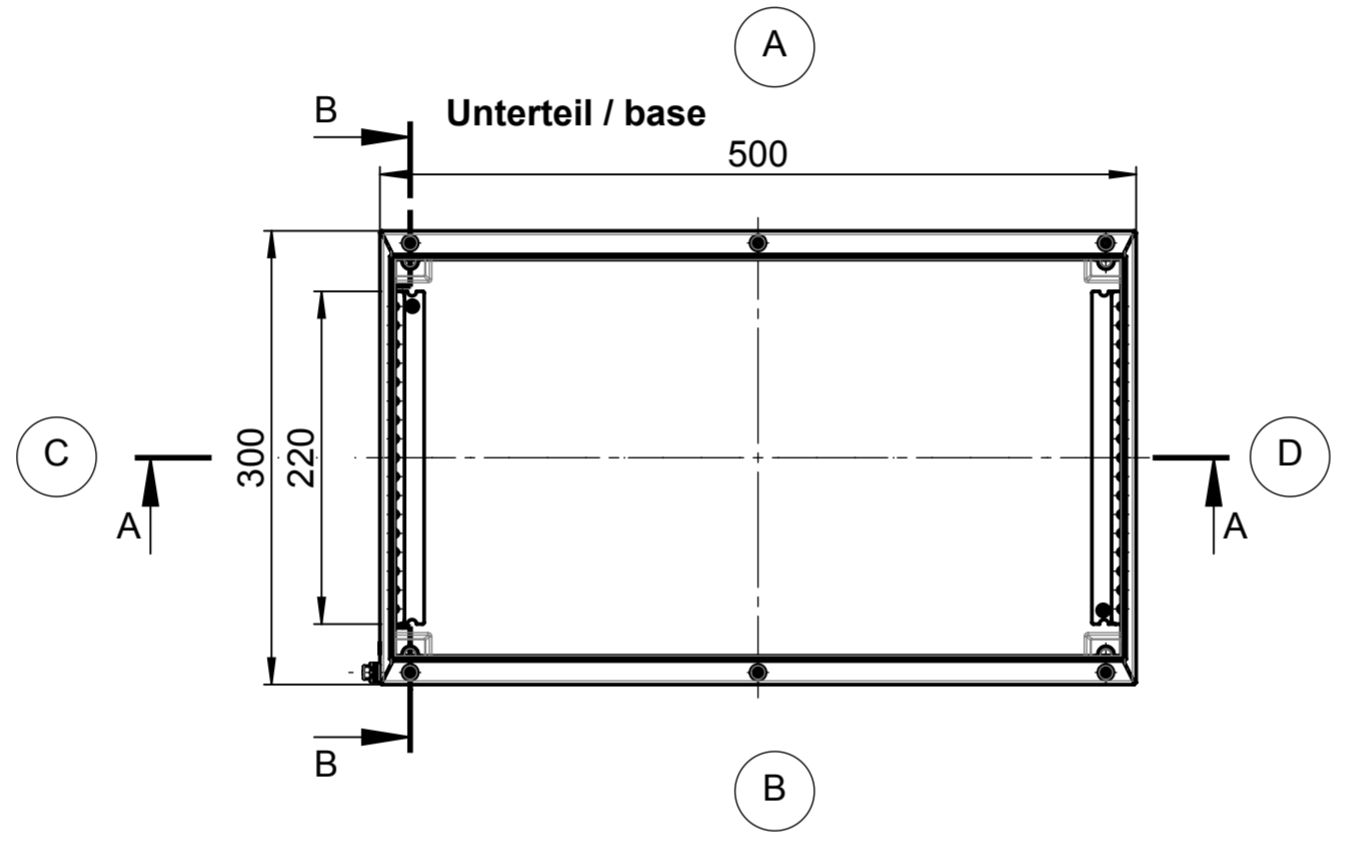

All rights reserved. No copies unless written permission from ROSE. Drawing may not be passed to third parties or misused in any way.

Index		Änderung/Modification		And. Nr. Mod. Nr.	Datum/Date/Name	Projekt-Nr./project-no.
ROSE Systemtechnik GmbH 32457 Porta Westfalica		erstellt: created: 29.11.17 D.Mac. geprüft: checked: 13.12.17 L.Tüt.				Farbe/color Gewicht/weight 6.41kg
Maßstab Scale 1:5		Benennung/Description Edelstahl Ex Leergehäuse Stainless steel Ex empty enclosure		Ersatz für Replacement for		Werkstoff/Material
DIN A2				Bemerkung/Note		
				Zeichnung-Nr./Drawing-No.:		KAT34.503016