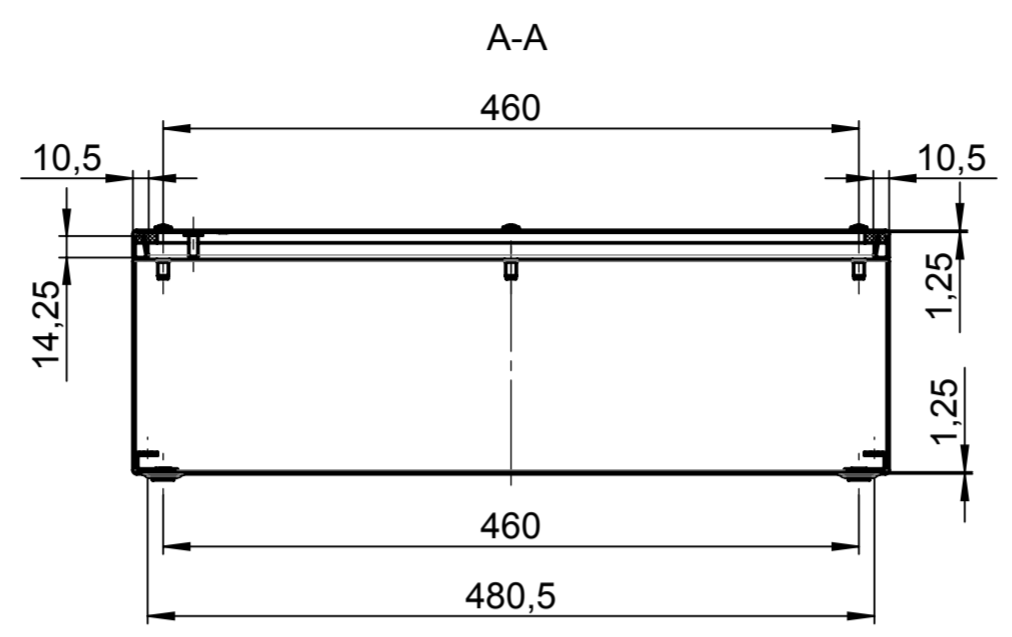

All rights reserved. No copies unless written permission from ROSE. Drawing may not be passed to third parties or misused in any way.

Index		Änderung/Modification		And. Nr. Mod. Nr.	Datum/Date/Name	Projekt-Nr./project-no.
ROSE Systemtechnik GmbH 32457 Porta Westfalica		erstellt: created: 29.11.17 D.Mac. geprüft: checked: 13.12.17 L.Tüt.				Farbe/color Gewicht/weight 6.41kg
Maßstab Scale 1:5		Benennung/Description Edelstahl Ex Leergehäuse Stainless steel Ex empty enclosure		Ersatz für Replacement for		Werkstoff/Material
DIN A2				Bemerkung/Note		
				Zeichnung-Nr./Drawing-No.:		KAT34.503016