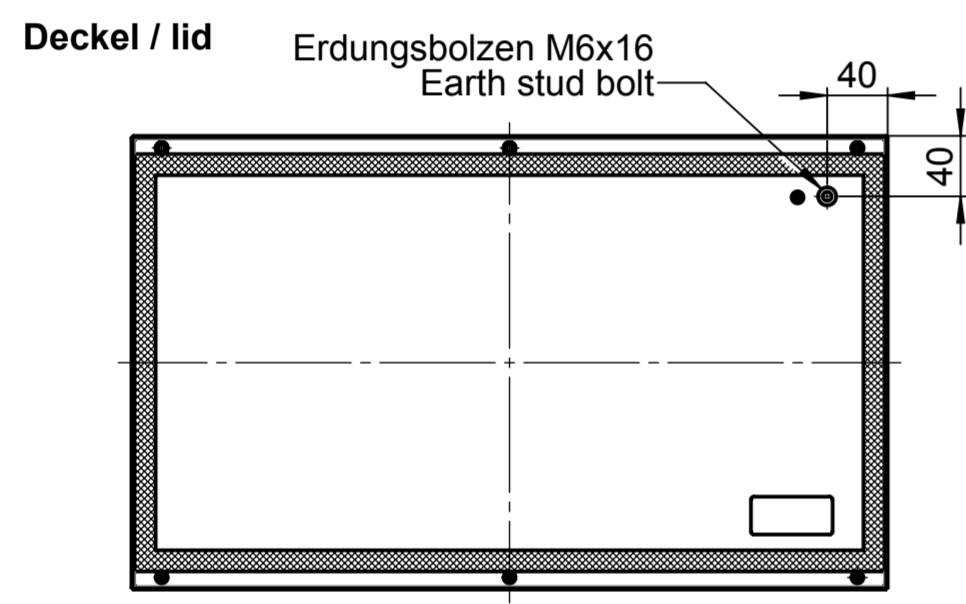

All rights reserved. No copies unless written permission from ROSE. Drawing may not be passed to third parties or misused in any way.

Index		Änderung/Modification		And. Nr. Mod. Nr.	Datum/Date/Name	Projekt-Nr./project-no.
ROSE Systemtechnik GmbH 32457 Porta Westfalica		erstellt: created: 29.11.17 D.Mac. geprüft: checked: 13.12.17 L.Tüt.				Farbe/color Gewicht/weight 6.41kg
Maßstab Scale 1:5		Benennung/Description Edelstahl Ex Leergehäuse Stainless steel Ex empty enclosure		Ersatz für Replacement for		Werkstoff/Material
DIN A2				Bemerkung/Note		
				Zeichnung-Nr./Drawing-No.:		KAT34.503016