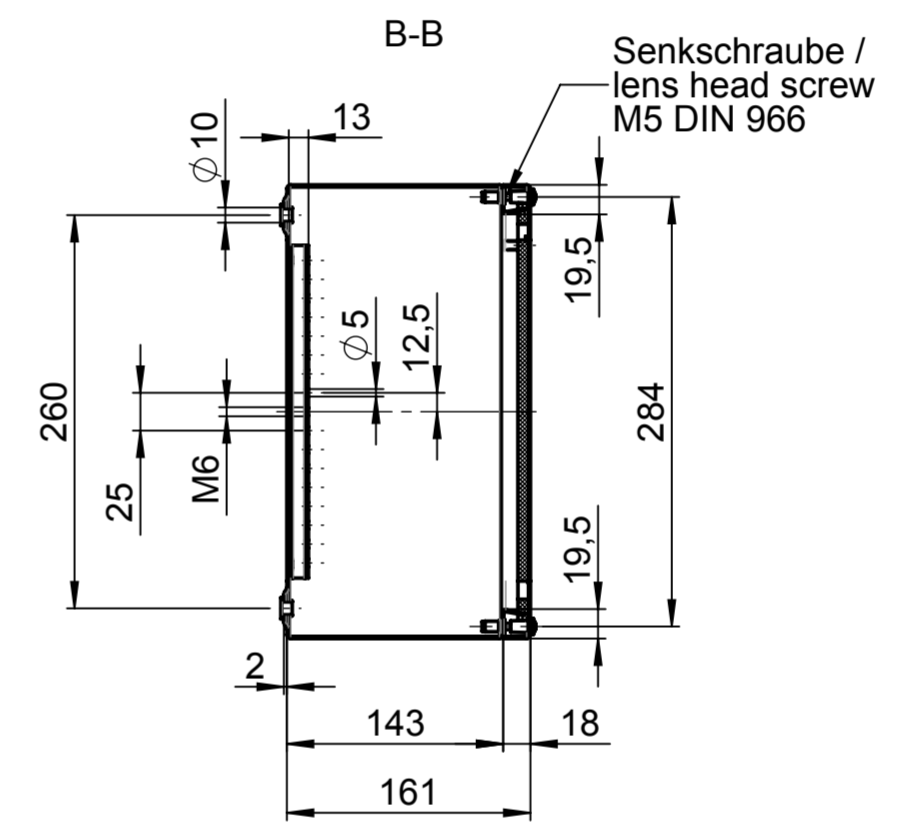

All rights reserved. No copies unless written permission from ROSE. Drawing may not be passed to third parties or misused in any way.

Index		Änderung/Modification		And. Nr. Mod. Nr.	Datum/Date/Name	Projekt-Nr./project-no.
ROSE Systemtechnik GmbH 32457 Porta Westfalica		erstellt: created: 29.11.17 D.Mac. geprüft: checked: 13.12.17 L.Tüt.				Farbe/color Gewicht/weight 6.41kg
Maßstab Scale 1:5		Benennung/Description Edelstahl Ex Leergehäuse Stainless steel Ex empty enclosure		Ersatz für Replacement for		Werkstoff/Material
DIN A2				Bemerkung/Note		
				Zeichnung-Nr./Drawing-No.:		KAT34.503016