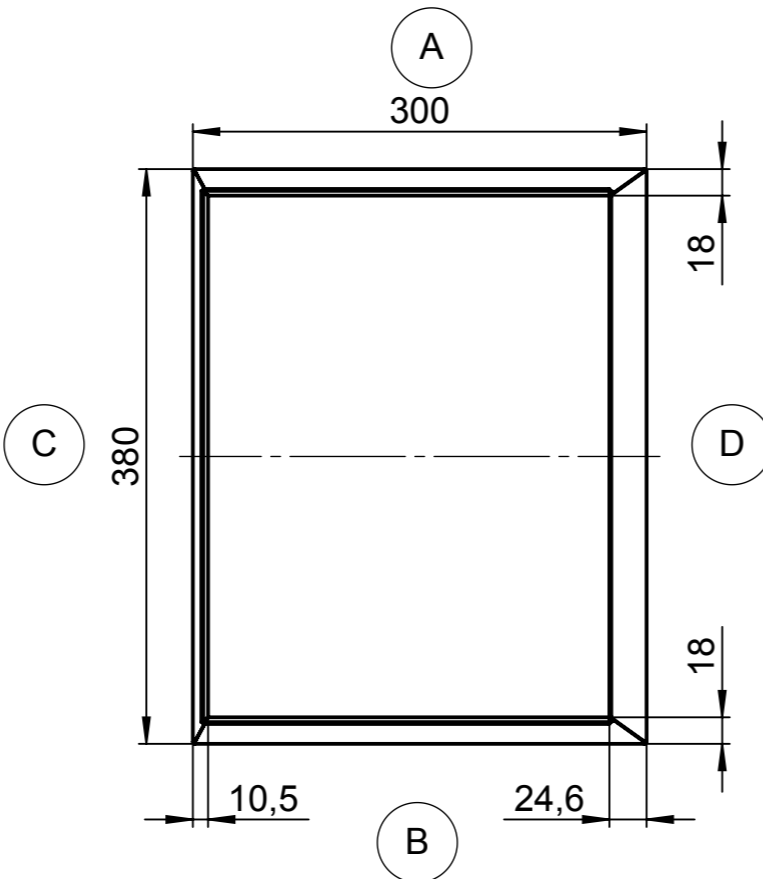

All rights reserved. No copies unless written permission from ROSE. Drawing may not be passed to third parties or misused in any way.

			Projekt-Nr./project-no.	
			Farbe/color	
			Gewicht/weight 6.12kg	
Index	Änderung/Modification	Änd.Nr. Mod.Nr.	Datum/Date/Name	
		erstellt: created:	23.01.14 D.Mac.	
		geprüft: checked:		
Systemtechnik GmbH 32457 Porta Westfalica			Oberfläche/Surface Freimaßtoleranz open tolerances Werkstückkanten/Edges	
Maßstab Scale 1:5			Ersatz für Replacement for	
Benennung/Discription Edelstahl Commander KSSC Stainless steel commander KSSC			Bemerkung/Note	
DIN A3			Zeichnung-Nr./Drawing-No.: KAT37.023421	

Deckel / lid

Unterteil / base