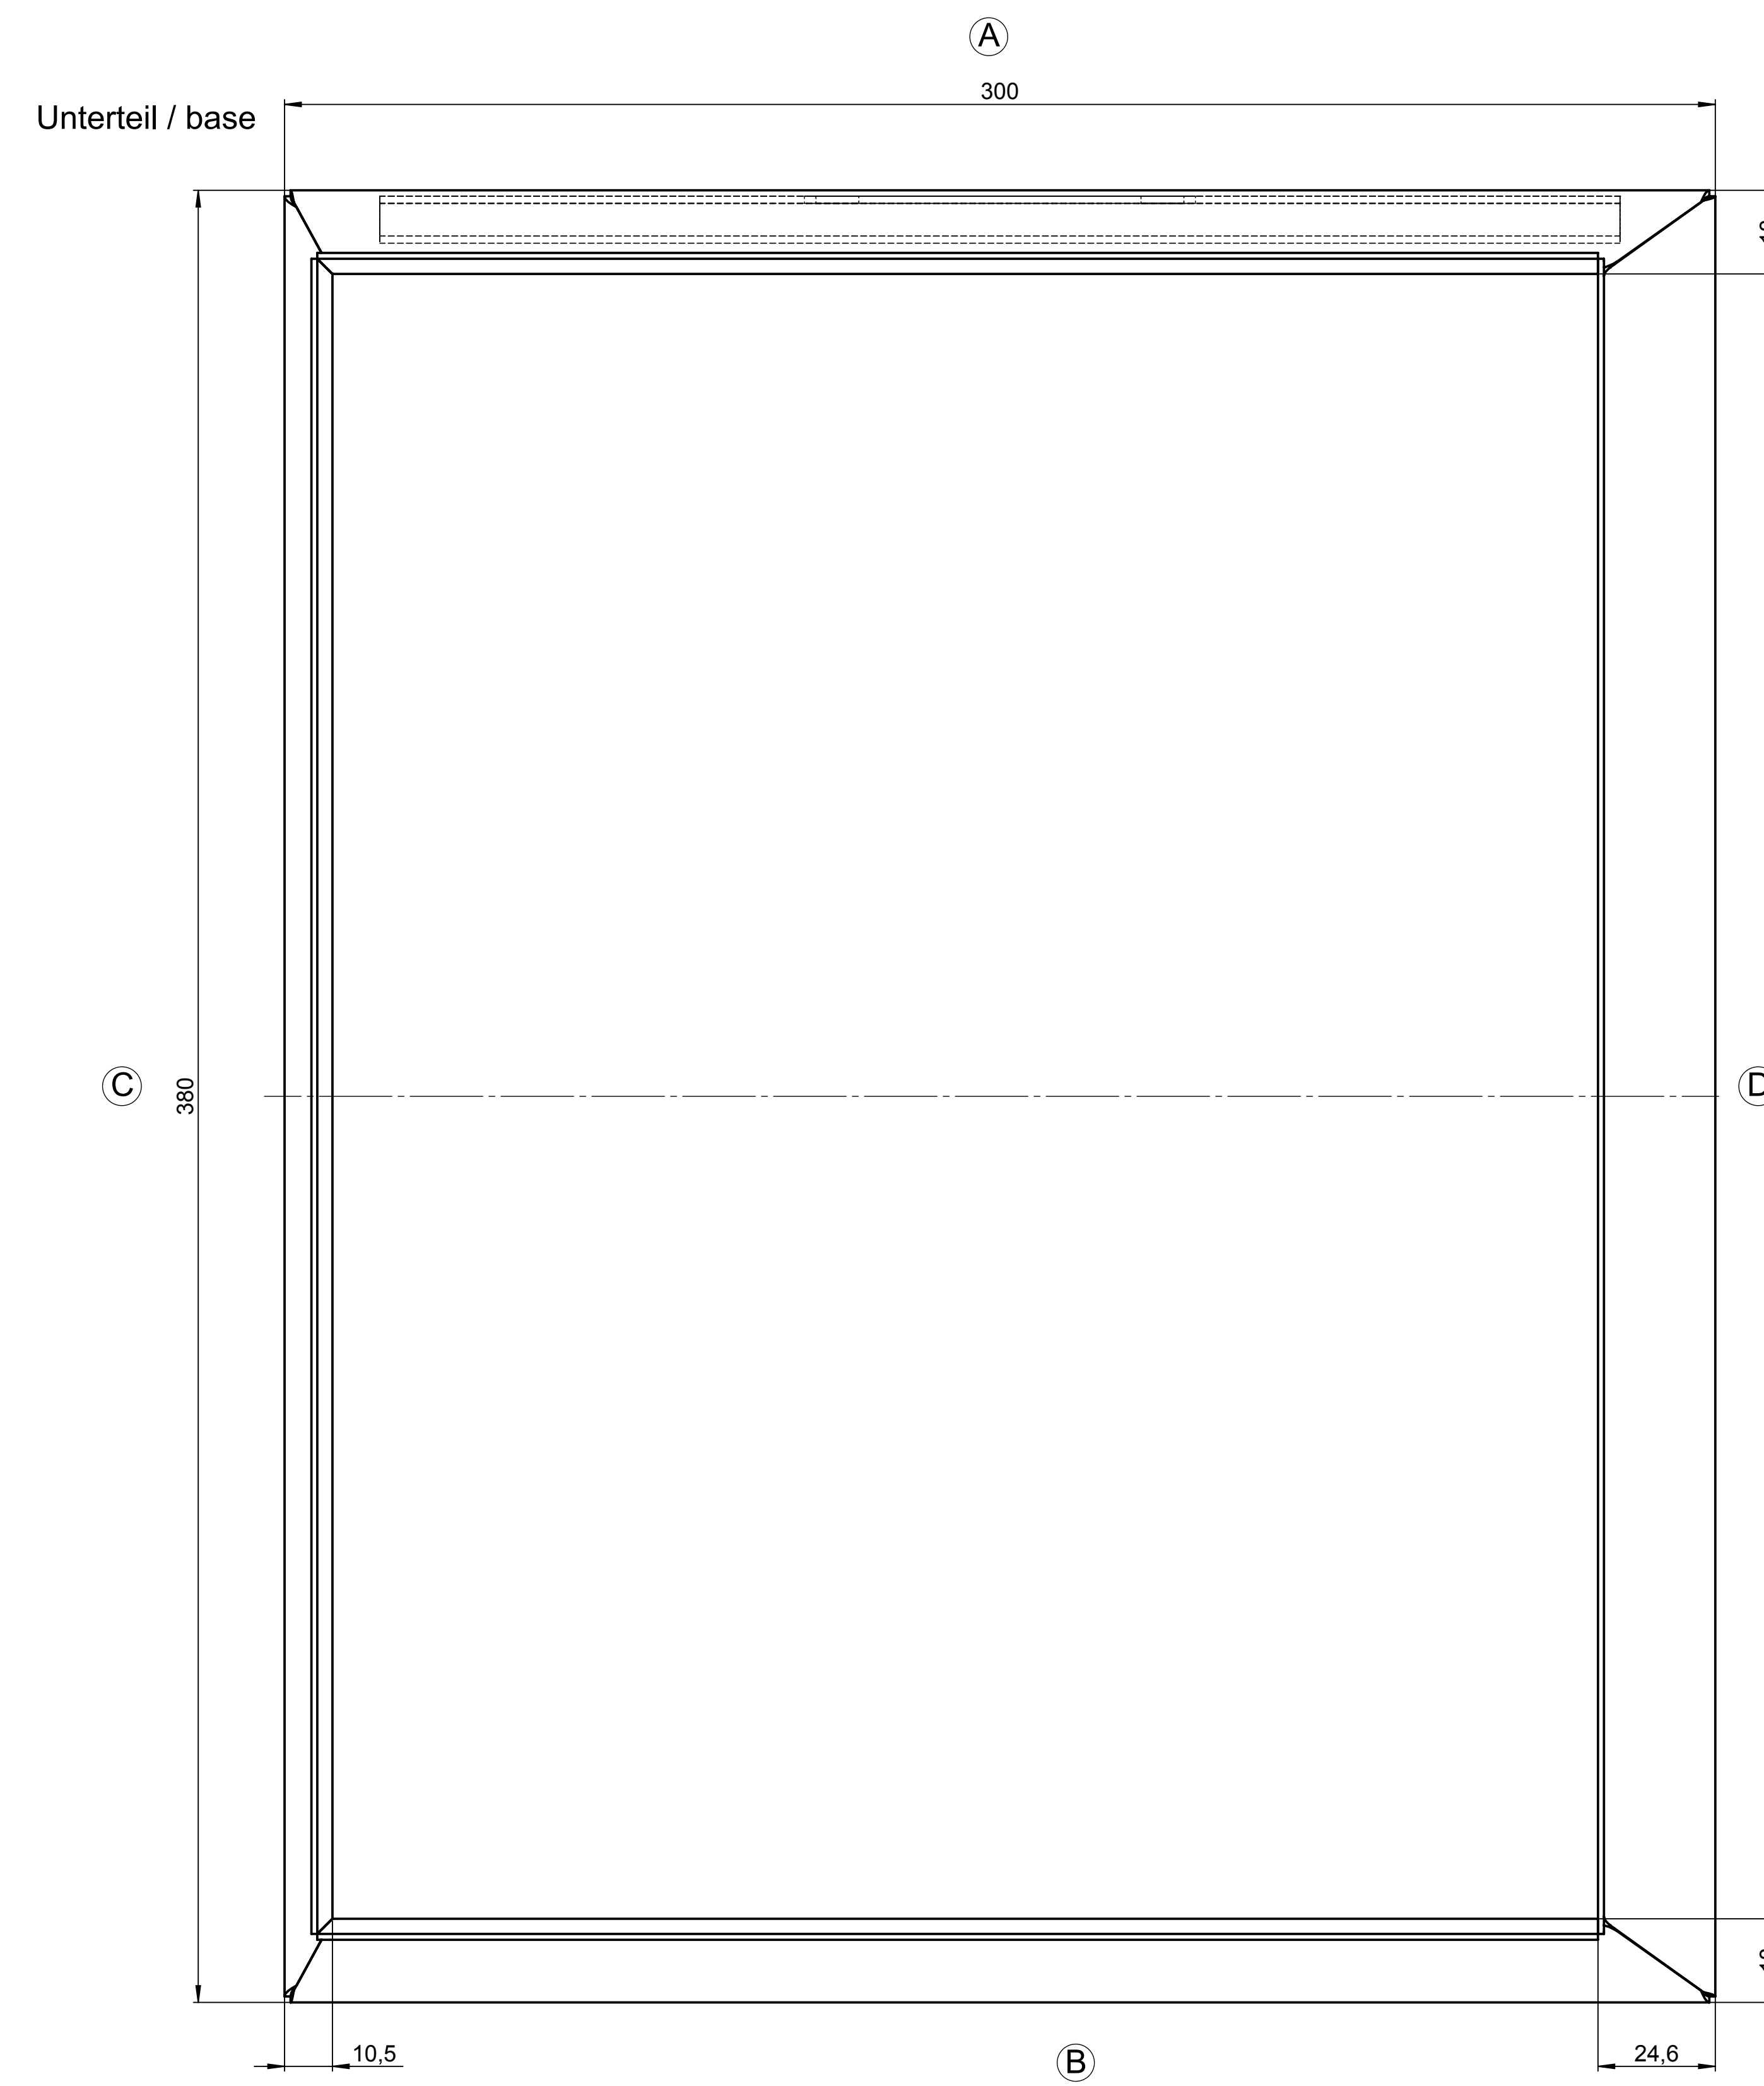

All rights reserved. No copies unless written permission from ROSE. Drawing may not be passed to third parties or misused in any way.

			Projekt-Nr./project-no.	
			Farbe/color	
			Gewicht/weight 6.12kg	
Index	Änderung/Modification	Änd.Nr. Mod.Nr.	Datum/Date/Name	
		erstellt: created:	23.01.14 D.Mac.	
		geprüft: checked:		
Systemtechnik GmbH 32457 Porta Westfalica			Oberfläche/Surface Freimaßtoleranz open tolerances Werkstückkanten/Edges	
Maßstab Scale 1:5			Ersatz für Replacement for	
Benennung/Discription Edelstahl Commander KSSC Stainless steel commander KSSC			Bemerkung/Note	
DIN A3			Zeichnung-Nr./Drawing-No.: KAT37.023421	

Deckel / lid

Unterteil / base