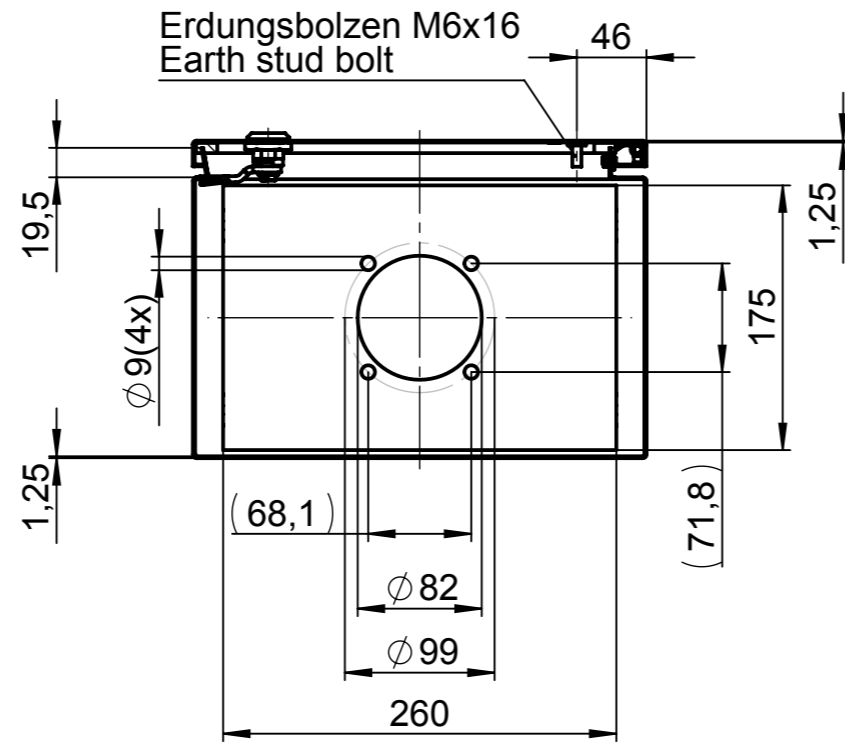

All rights reserved. No copies unless written permission from ROSE. Drawing may not be passed to third parties or misused in any way.

			Projekt-Nr./project-no.	
			Farbe/color	
			Gewicht/weight 6.12kg	
Index	Änderung/Modification	Änd.Nr. Mod.Nr.	Datum/Date/Name	
		erstellt: created:	23.01.14 D.Mac.	
		geprüft: checked:		
Systemtechnik GmbH 32457 Porta Westfalica			Oberfläche/Surface Freimaßtoleranz open tolerances Werkstückkanten/Edges	
Maßstab Scale 1:5			Ersatz für Replacement for	
Benennung/Discription Edelstahl Commander KSSC Stainless steel commander KSSC			Bemerkung/Note	
DIN A3			Zeichnung-Nr./Drawing-No.: KAT37.023421	

Deckel / lid

Unterteil / base