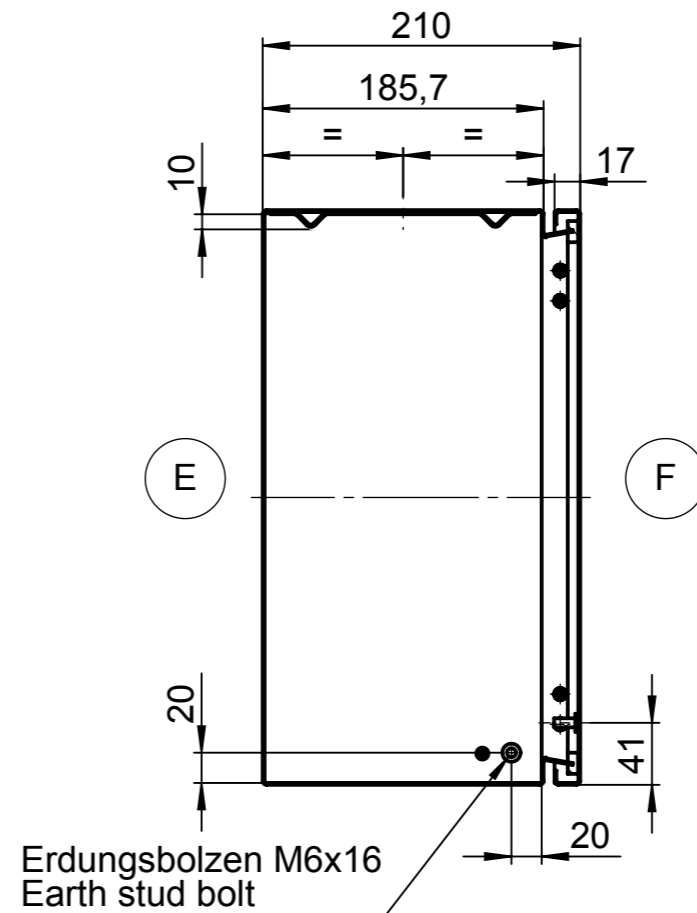

All rights reserved. No copies unless written permission from ROSE. Drawing may not be passed to third parties or misused in any way.

			Projekt-Nr./project-no.	
			Farbe/color	
			Gewicht/weight 6.12kg	
Index	Änderung/Modification	Änd.Nr. Mod.Nr.	Datum/Date/Name	
		erstellt: created:	23.01.14 D.Mac.	
		geprüft: checked:		
Systemtechnik GmbH 32457 Porta Westfalica			Oberfläche/Surface Freimaßtoleranz open tolerances Werkstückkanten/Edges	
Maßstab Scale 1:5			Ersatz für Replacement for	
Benennung/Discription Edelstahl Commander KSSC Stainless steel commander KSSC			Bemerkung/Note	
DIN A3			Zeichnung-Nr./Drawing-No.: KAT37.023421	

Deckel / lid

Unterteil / base