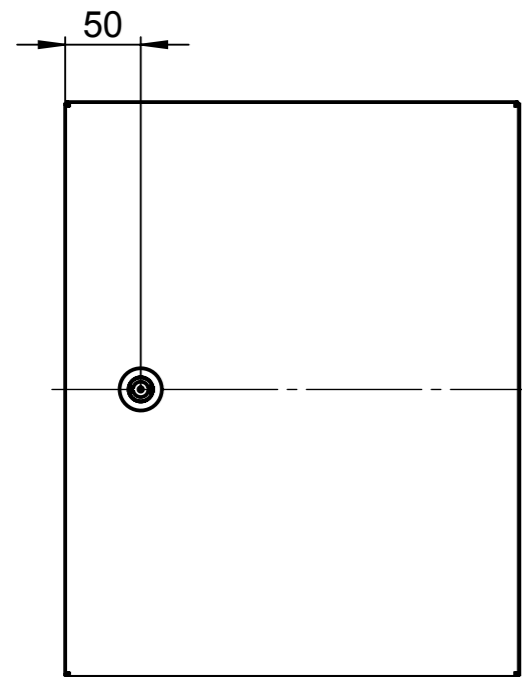

All rights reserved. No copies unless written permission from ROSE. Drawing may not be passed to third parties or misused in any way.

			Projekt-Nr./project-no.	
			Farbe/color	
			Gewicht/weight 6.12kg	
Index	Änderung/Modification	Änd.Nr. Mod.Nr.	Datum/Date/Name	
		erstellt: created:	23.01.14 D.Mac.	
		geprüft: checked:		
Systemtechnik GmbH 32457 Porta Westfalica			Oberfläche/Surface Freimaßtoleranz open tolerances Werkstückkanten/Edges	
Maßstab Scale 1:5			Ersatz für Replacement for	
Benennung/Discription Edelstahl Commander KSSC Stainless steel commander KSSC			Bemerkung/Note	
DIN A3			Zeichnung-Nr./Drawing-No.: KAT37.023421	

Deckel / lid

Unterteil / base