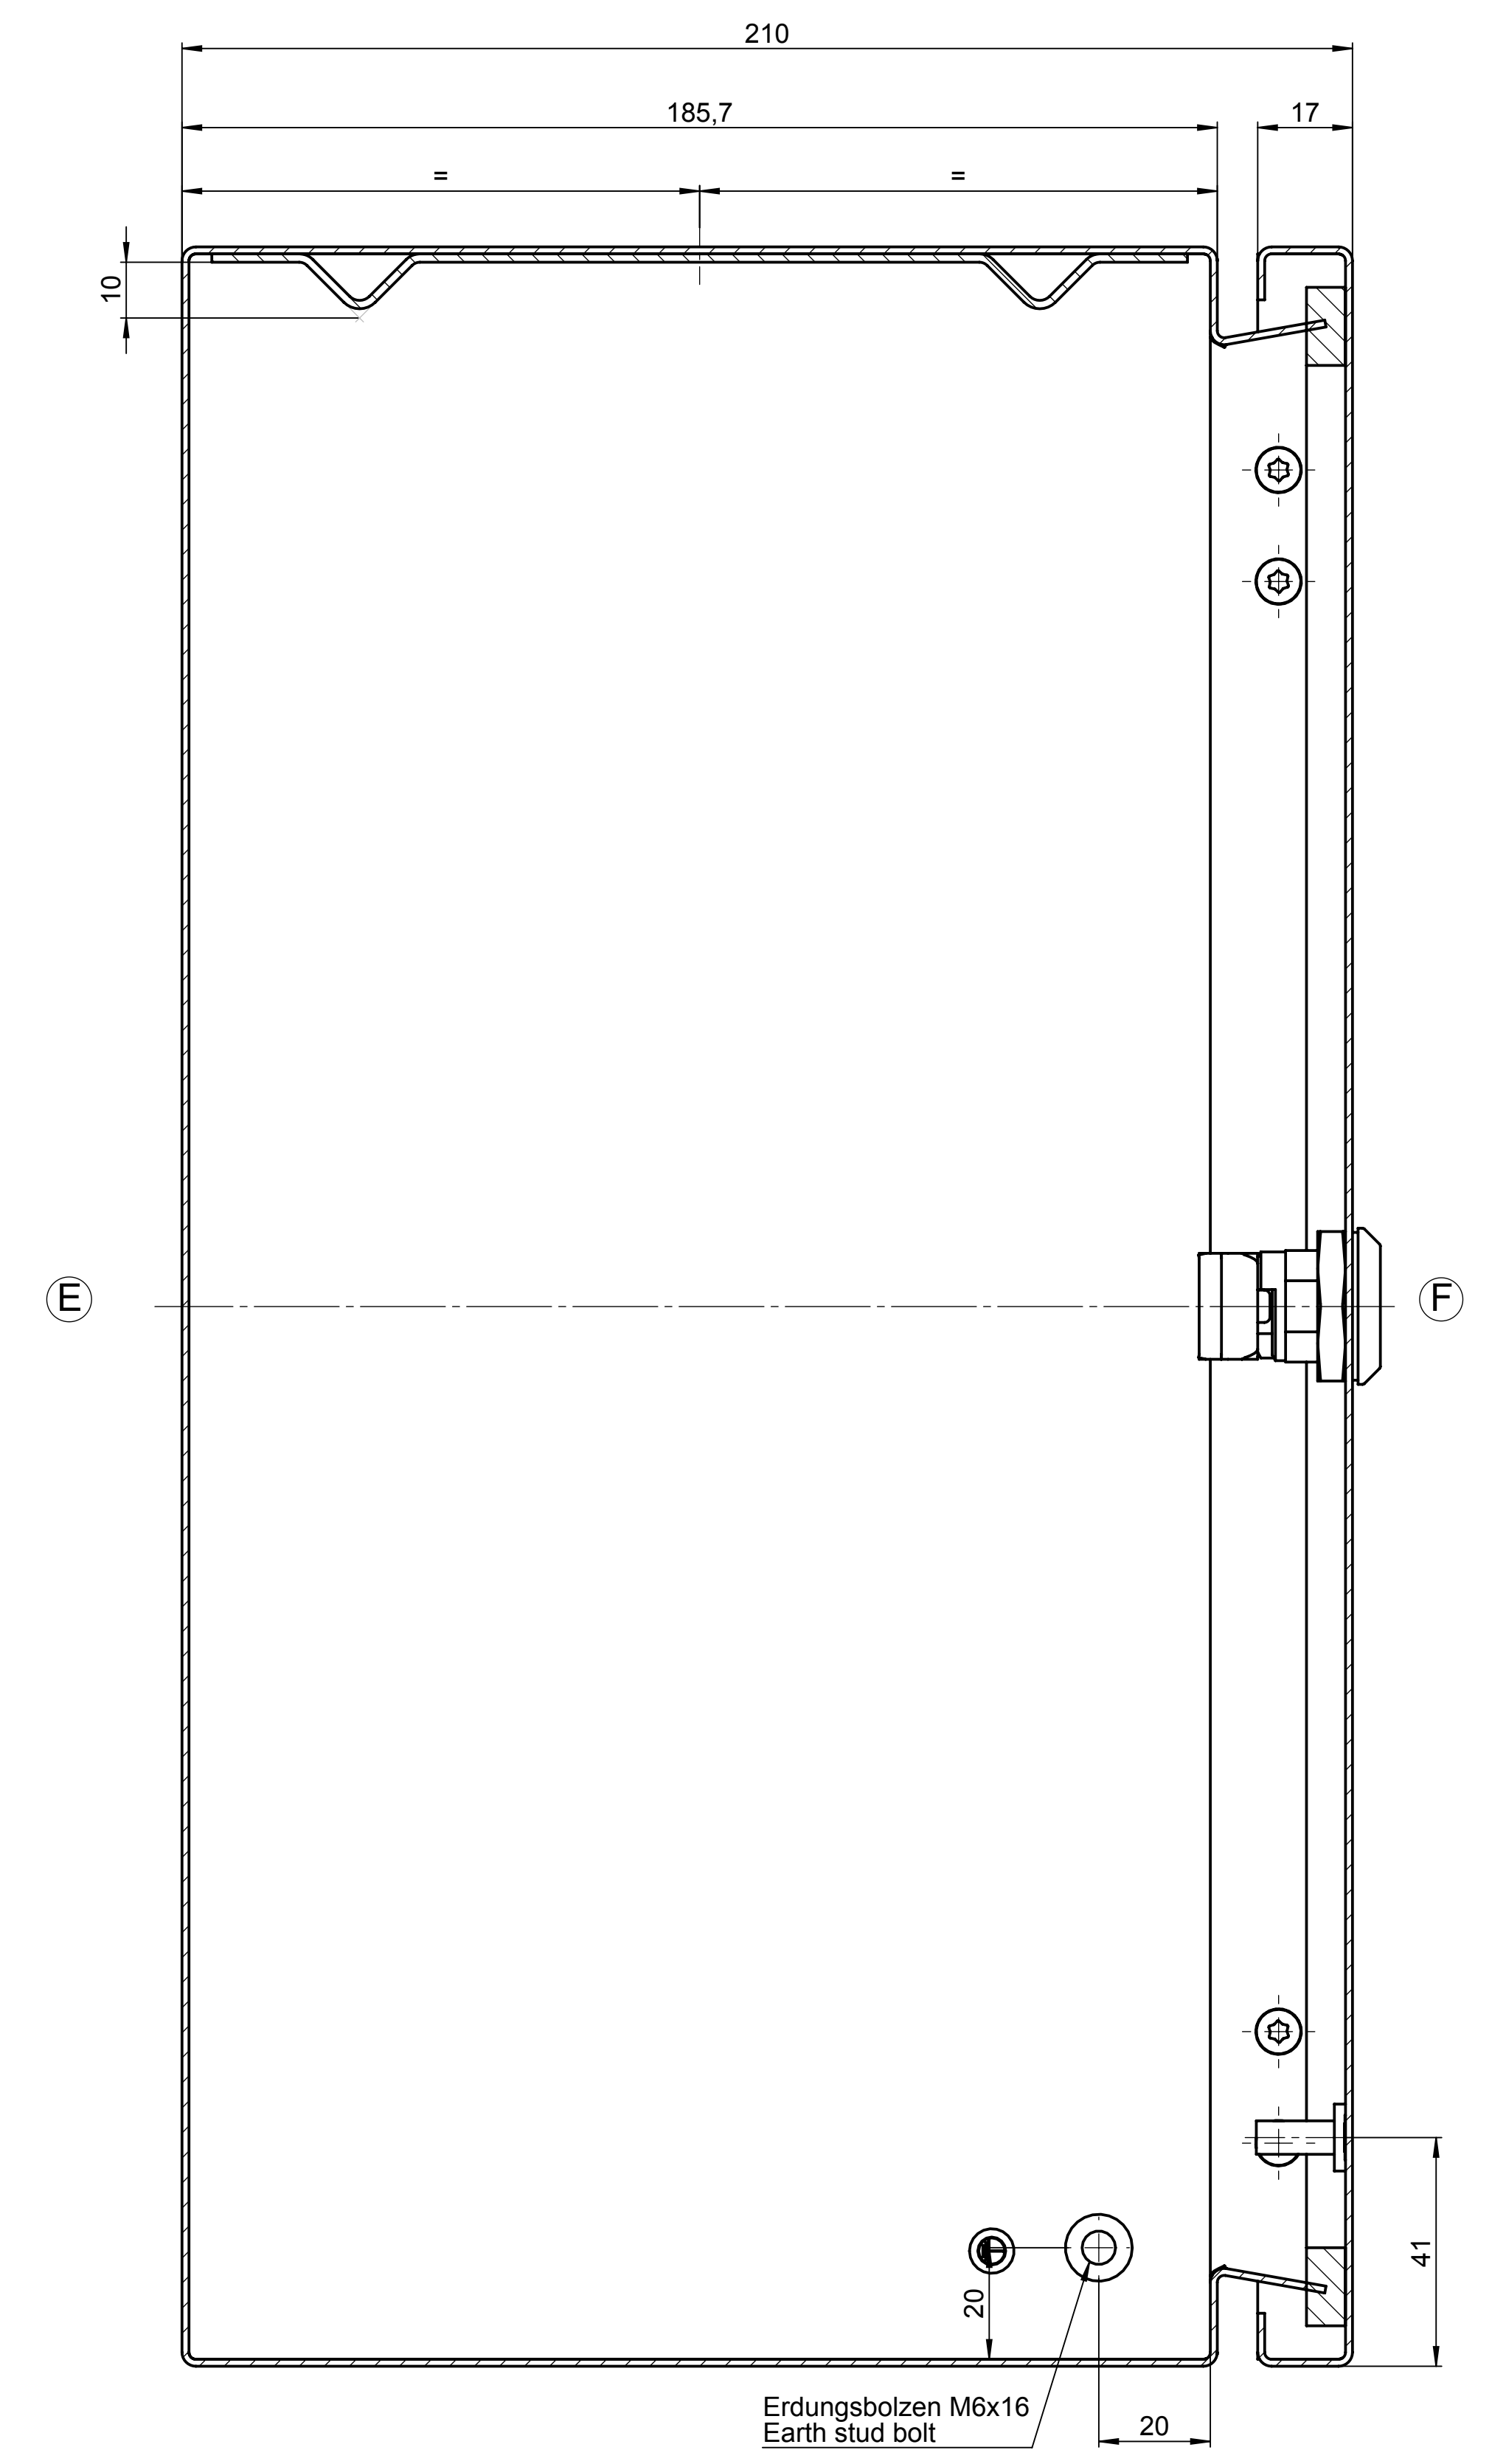

All rights reserved. No copies unless written permission from ROSE. Drawing may not be passed to third parties or misused in any way.

			Projekt-Nr./project-no.	
			Farbe/color	
			Gewicht/weight 6.12kg	
Index	Änderung/Modification	Änd.Nr. Mod.Nr.	Datum/Date/Name	
		erstellt: created:	23.01.14 D.Mac.	
		geprüft: checked:		
Systemtechnik GmbH 32457 Porta Westfalica			Oberfläche/Surface Freimaßtoleranz open tolerances Werkstückkanten/Edges	
Maßstab Scale 1:5			Ersatz für Replacement for	
Benennung/Discription Edelstahl Commander KSSC Stainless steel commander KSSC			Bemerkung/Note	
DIN A3			Zeichnung-Nr./Drawing-No.: KAT37.023421	

Deckel / lid

Unterteil / base