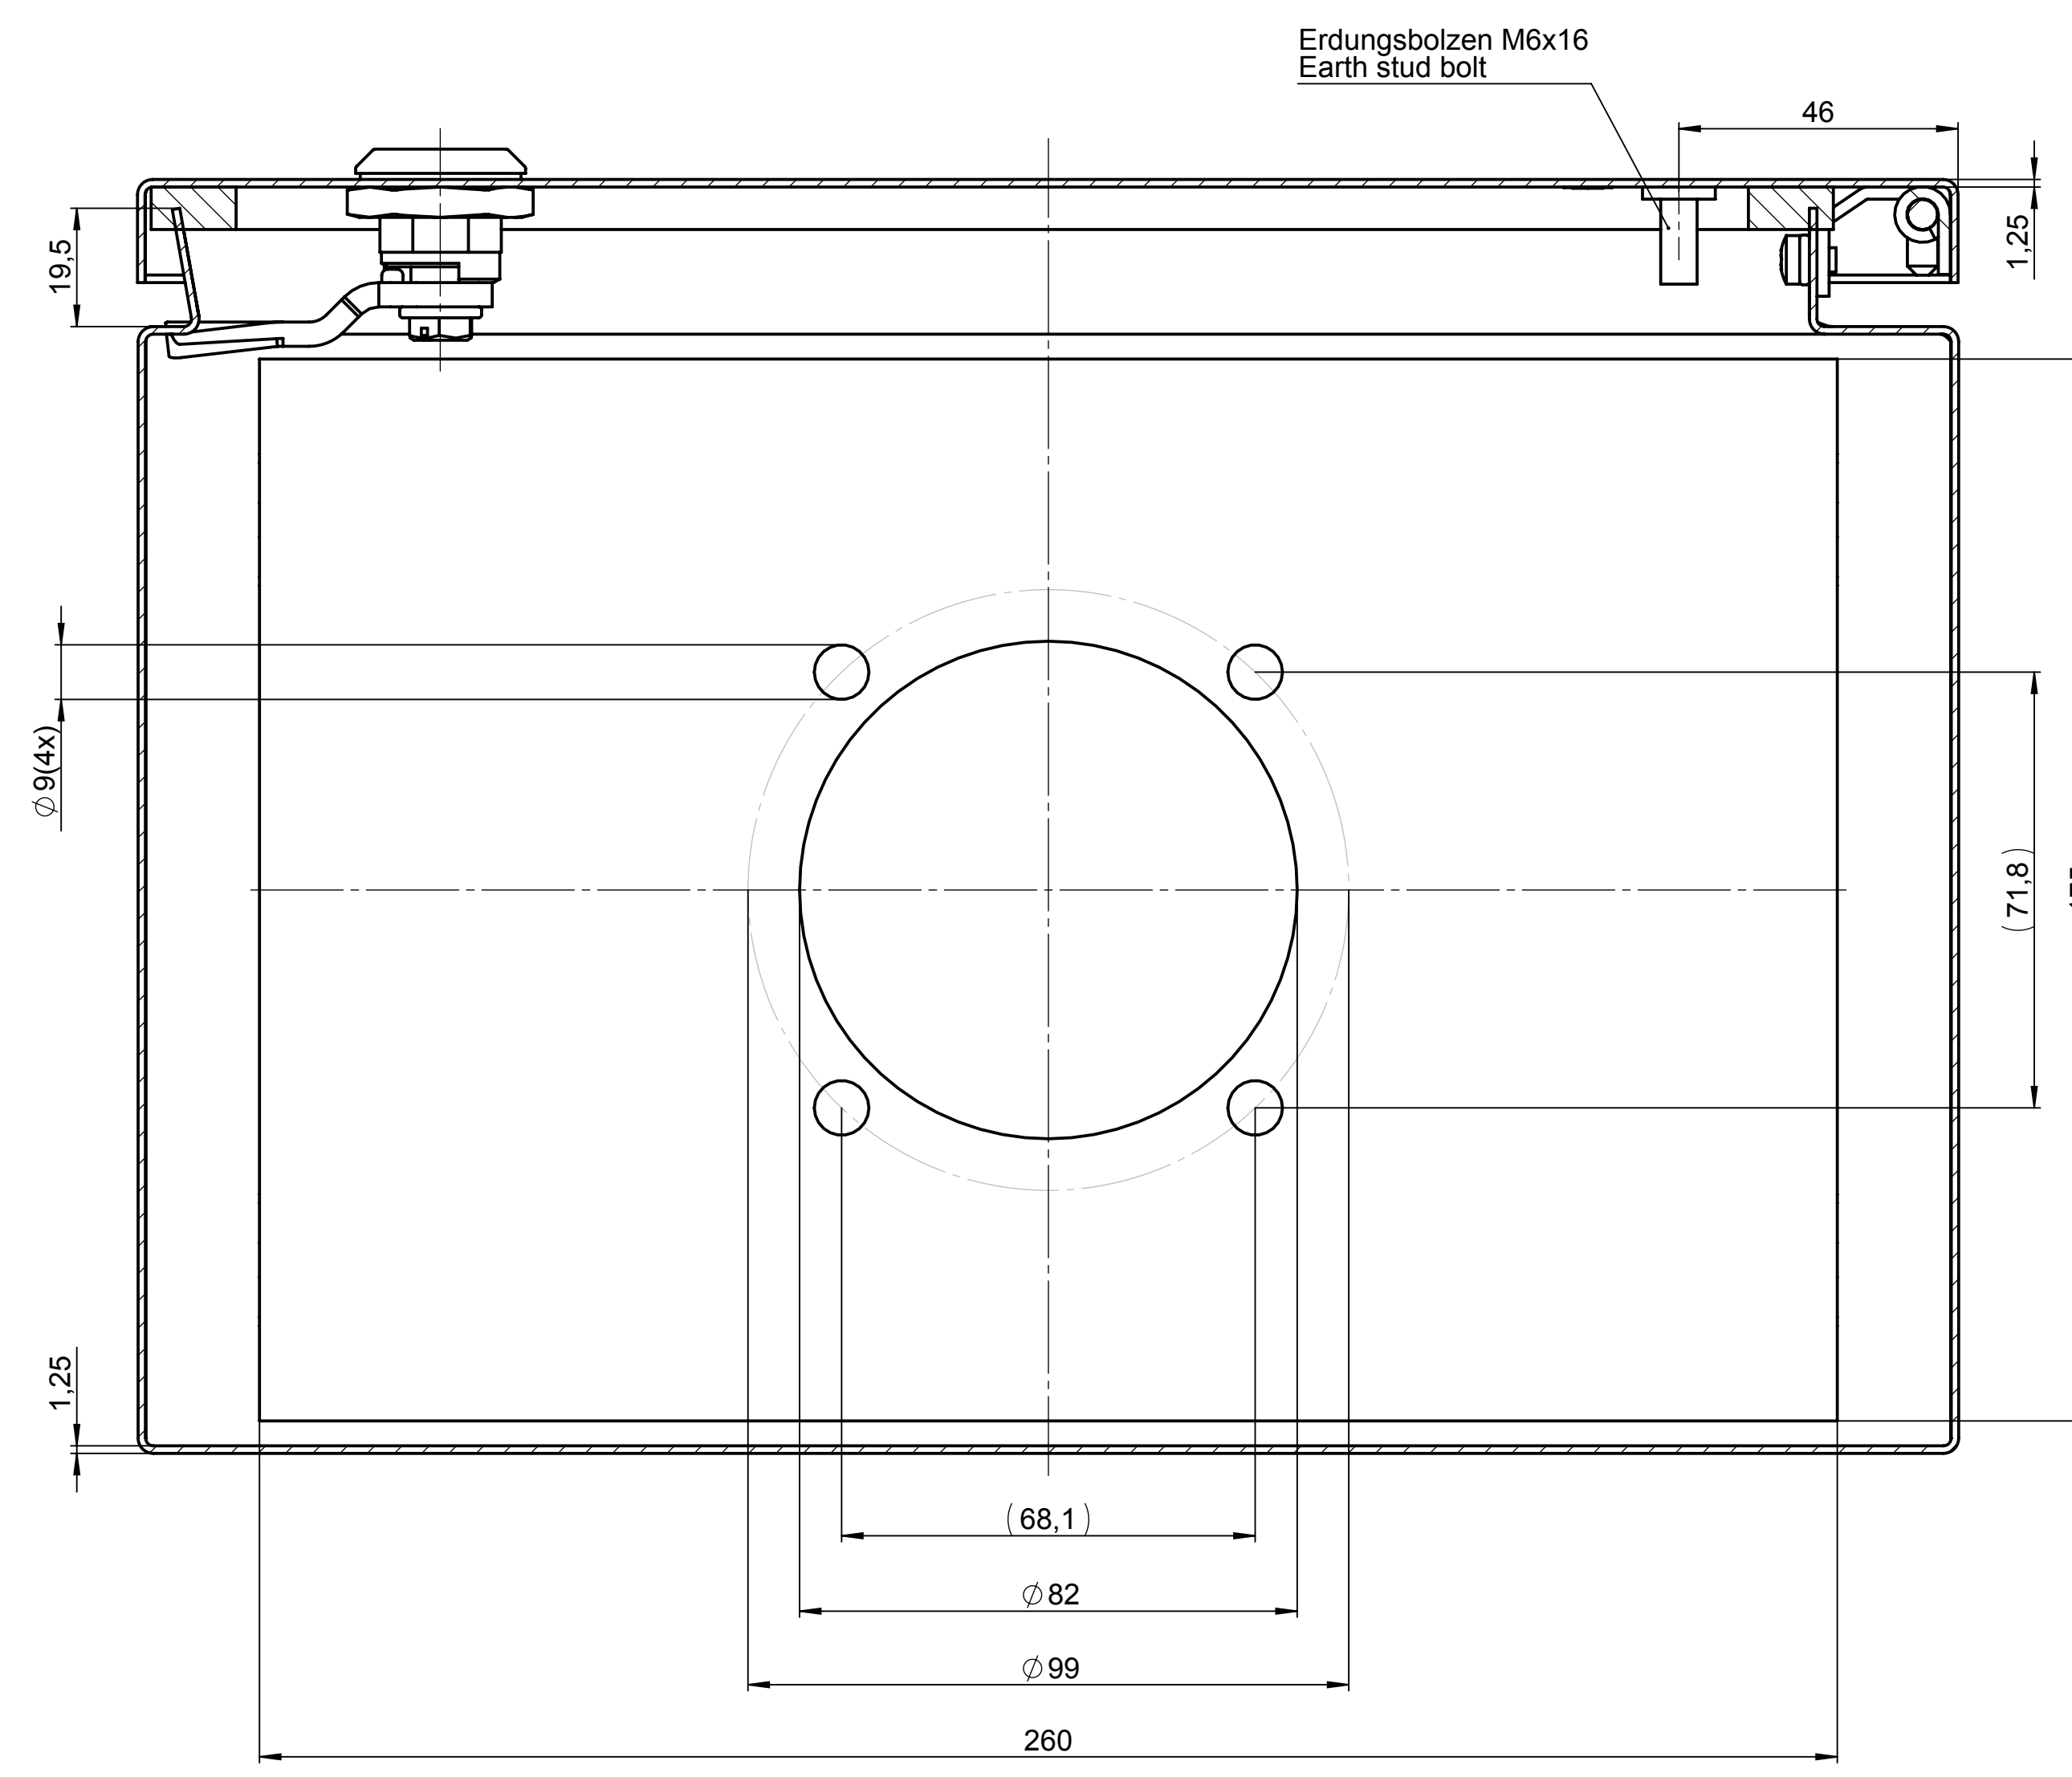

All rights reserved. No copies unless written permission from ROSE. Drawing may not be passed to third parties or misused in any way.

			Projekt-Nr./project-no.	
			Farbe/color	
			Gewicht/weight 6.12kg	
Index	Änderung/Modification	Änd.Nr. Mod.Nr.	Datum/Date/Name	
		erstellt: created:	23.01.14 D.Mac.	
		geprüft: checked:		
Systemtechnik GmbH 32457 Porta Westfalica			Oberfläche/Surface Freimaßtoleranz open tolerances Werkstückkanten/Edges	
Maßstab Scale 1:5			Ersatz für Replacement for	
Benennung/Discription Edelstahl Commander KSSC Stainless steel commander KSSC			Bemerkung/Note	
DIN A3			Zeichnung-Nr./Drawing-No.: KAT37.023421	

Deckel / lid

Unterteil / base