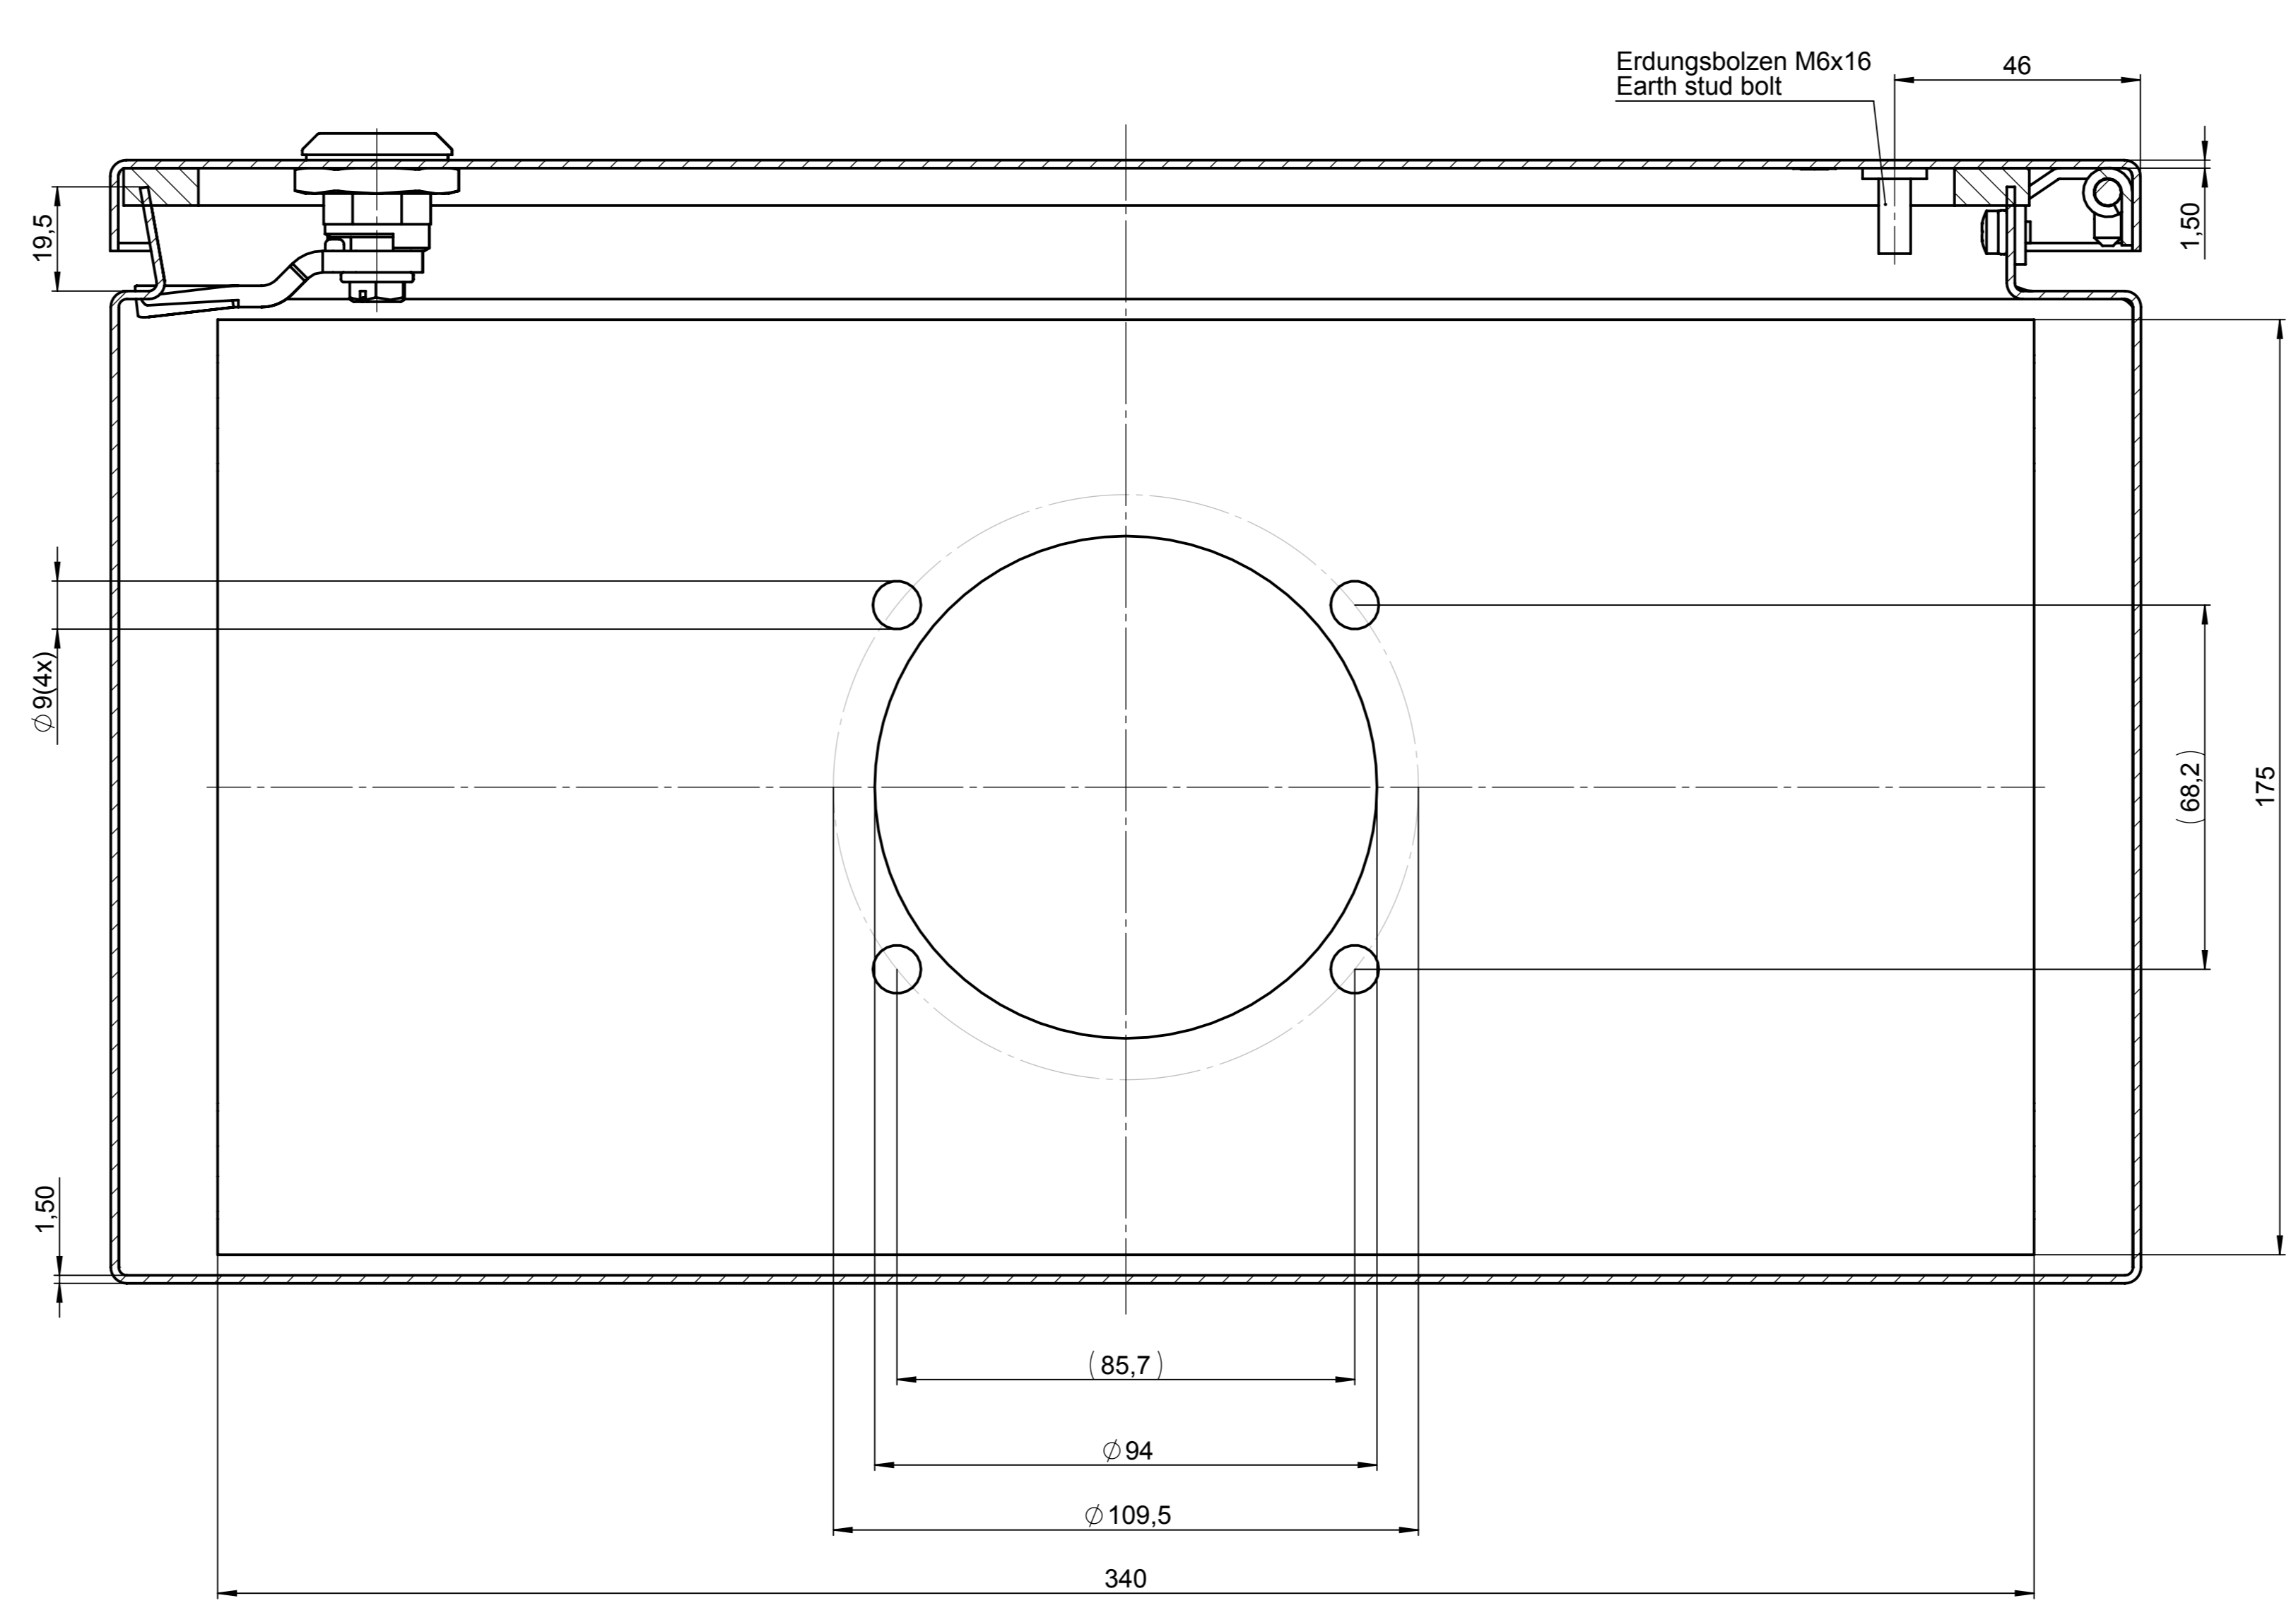

All rights reserved. No copies unless written permission from ROSE. Drawing may not be passed to third parties or misused in any way.

Index		Änderung/Modification		And. Nr. Mod.Nr.	Datum/Date/Name	Projekt-Nr./project-no.	
ROSE Systemtechnik GmbH 32457 Porta Westfalica		erstellt: created: geprüft: checked:		24.01.14	D.Mac.	Farbe/color Gewicht/weight 12kg	
Maßstab Scale 1:5		Benennung/Description Edelstahl Commander KSSC Stainless steel commander KSSC		Ersatz für Replacement for		Werkstoff/Material	
DIN A2				Bemerkung/Note		Zeichnung-Nr./Drawing-No.: KAT37.024621	

Deckeldraufsicht/ lid top view

Unterteil / base

Deckel / lid

Unterteil / base

Unterteil / base