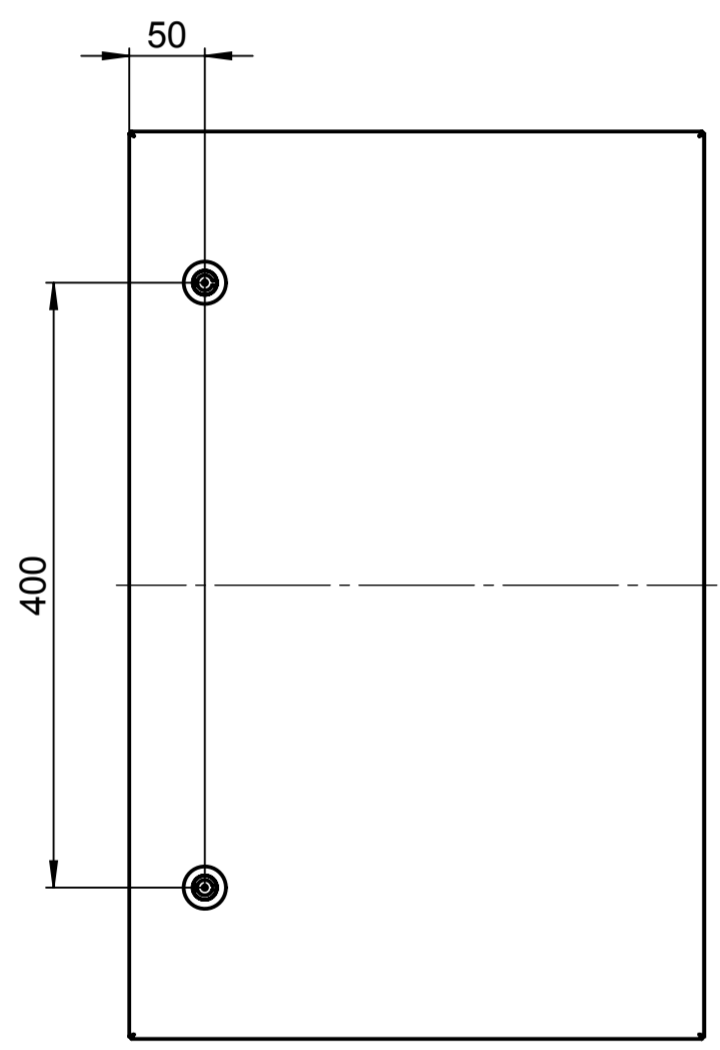

All rights reserved. No copies unless written permission from ROSE. Drawing may not be passed to third parties or misused in any way.

Index		Änderung/Modification		And. Nr. Mod.Nr.	Datum/Date/Name	Projekt-Nr./project-no.	
ROSE Systemtechnik GmbH 32457 Porta Westfalica		erstellt: created: geprüft: checked:		24.01.14	D.Mac.	Farbe/color Gewicht/weight 12kg	
Maßstab Scale 1:5		Benennung/Description Edelstahl Commander KSSC Stainless steel commander KSSC		Ersatz für Replacement for		Werkstoff/Material	
DIN A2				Bemerkung/Note		Zeichnung-Nr./Drawing-No.: KAT37.024621	

Deckeldraufsicht/ lid top view

Unterteil / base

Deckel / lid

Unterteil / base

Unterteil / base