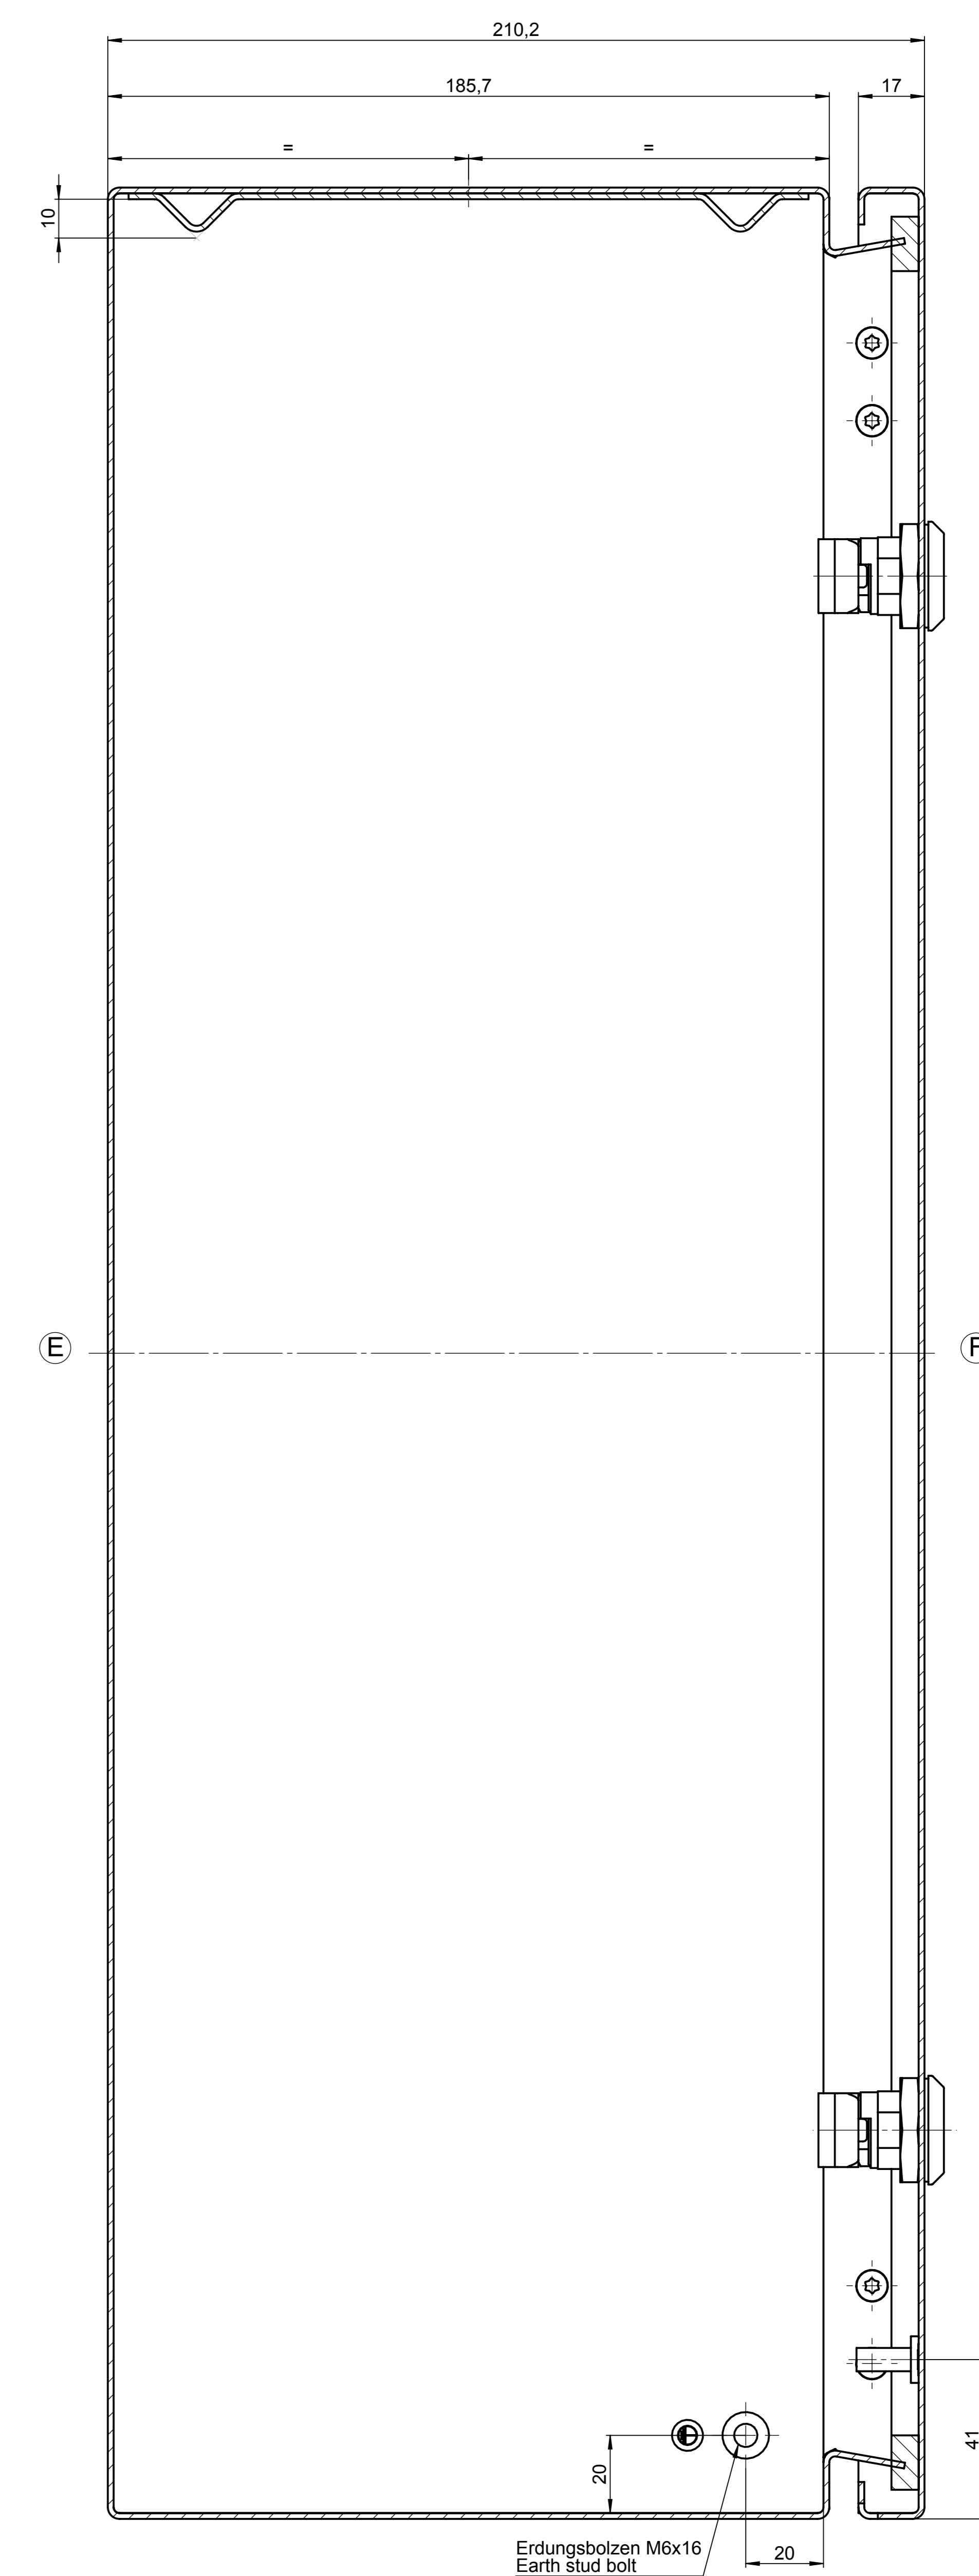

All rights reserved. No copies unless written permission from ROSE. Drawing may not be passed to third parties or misused in any way.

Index		Änderung/Modification		And. Nr. Mod.Nr.	Datum/Date/Name	Projekt-Nr./project-no.	
ROSE Systemtechnik GmbH 32457 Porta Westfalica		erstellt: created: geprüft: checked:		24.01.14	D.Mac.	Farbe/color Gewicht/weight 12kg	
Maßstab Scale 1:5		Benennung/Description Edelstahl Commander KSSC Stainless steel commander KSSC		Ersatz für Replacement for		Werkstoff/Material	
DIN A2				Bemerkung/Note		Zeichnung-Nr./Drawing-No.: KAT37.024621	

Deckeldraufsicht/ lid top view

Unterteil / base

Deckel / lid

Unterteil / base

Unterteil / base