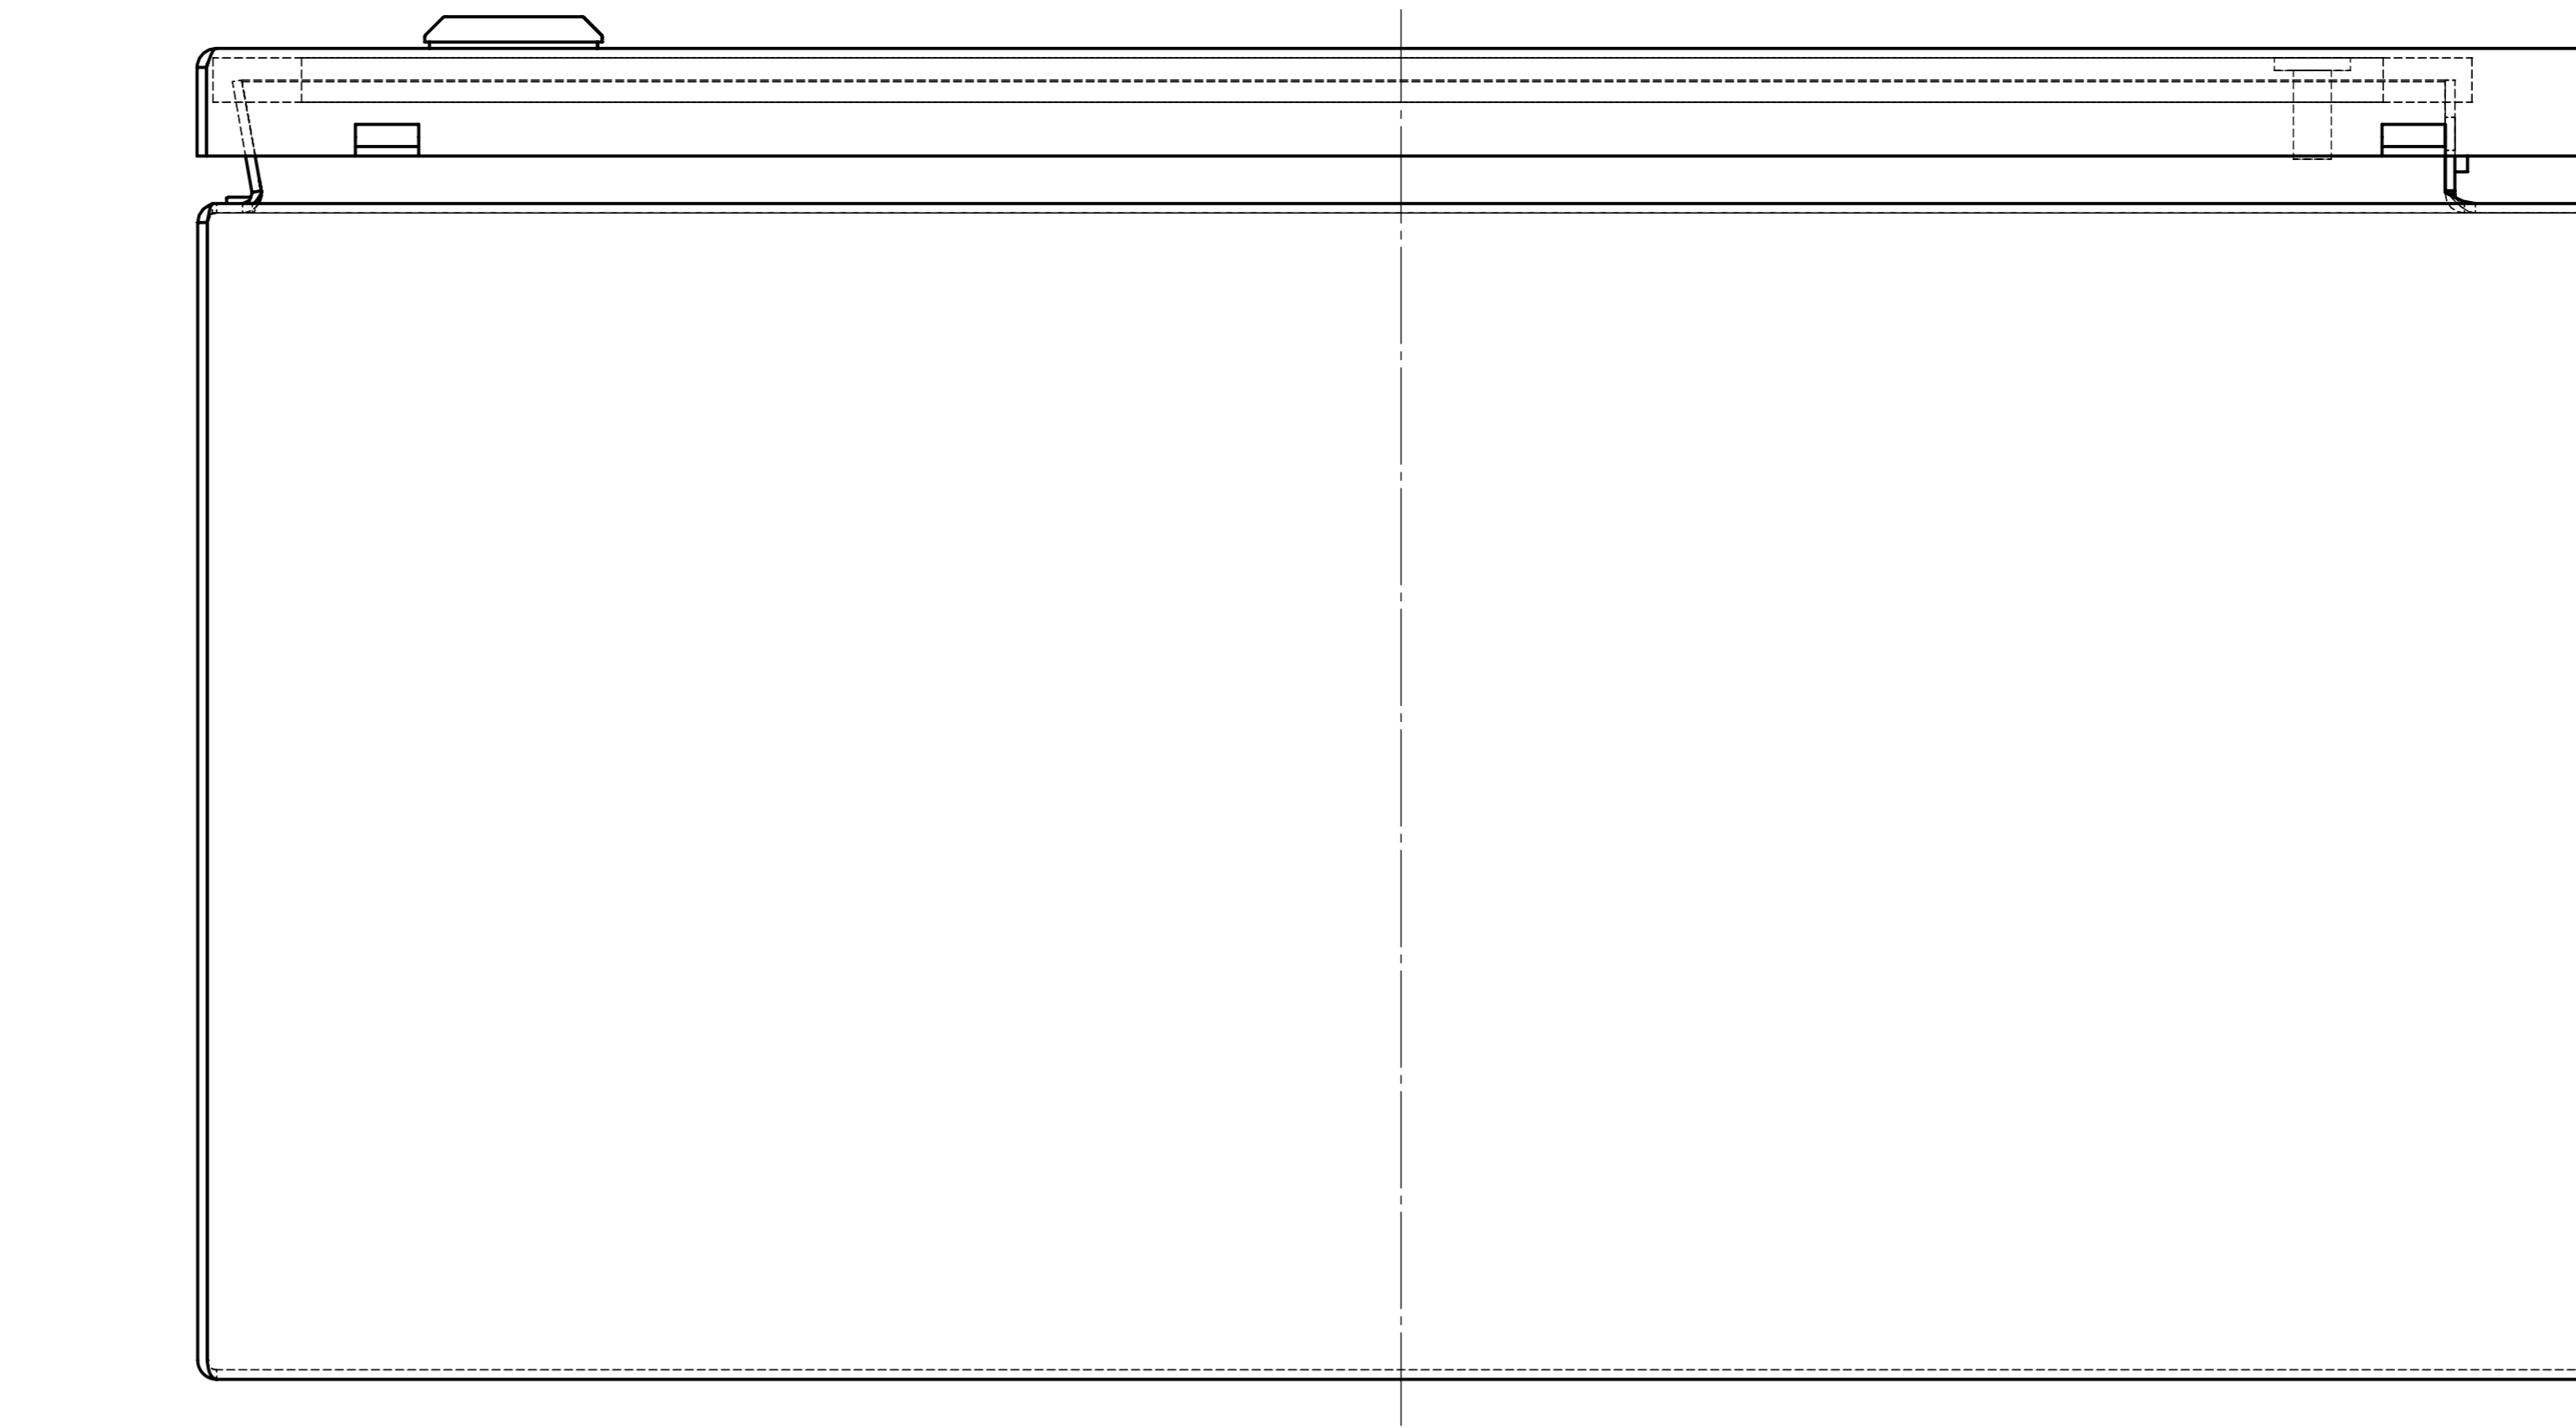

All rights reserved. No copies unless written permission from ROSE. Drawing may not be passed to third parties or misused in any way.

Index		Änderung/Modification		And. Nr. Mod.Nr.	Datum/Date/Name	Projekt-Nr./project-no.	
ROSE Systemtechnik GmbH 32457 Porta Westfalica		erstellt: created: geprüft: checked:		24.01.14	D.Mac.	Farbe/color Gewicht/weight 12kg	
Maßstab Scale 1:5		Benennung/Description Edelstahl Commander KSSC Stainless steel commander KSSC		Ersatz für Replacement for		Werkstoff/Material	
DIN A2				Bemerkung/Note		Zeichnung-Nr./Drawing-No.: KAT37.024621	

Deckeldraufsicht/ lid top view

Unterteil / base

Deckel / lid

Unterteil / base

Unterteil / base