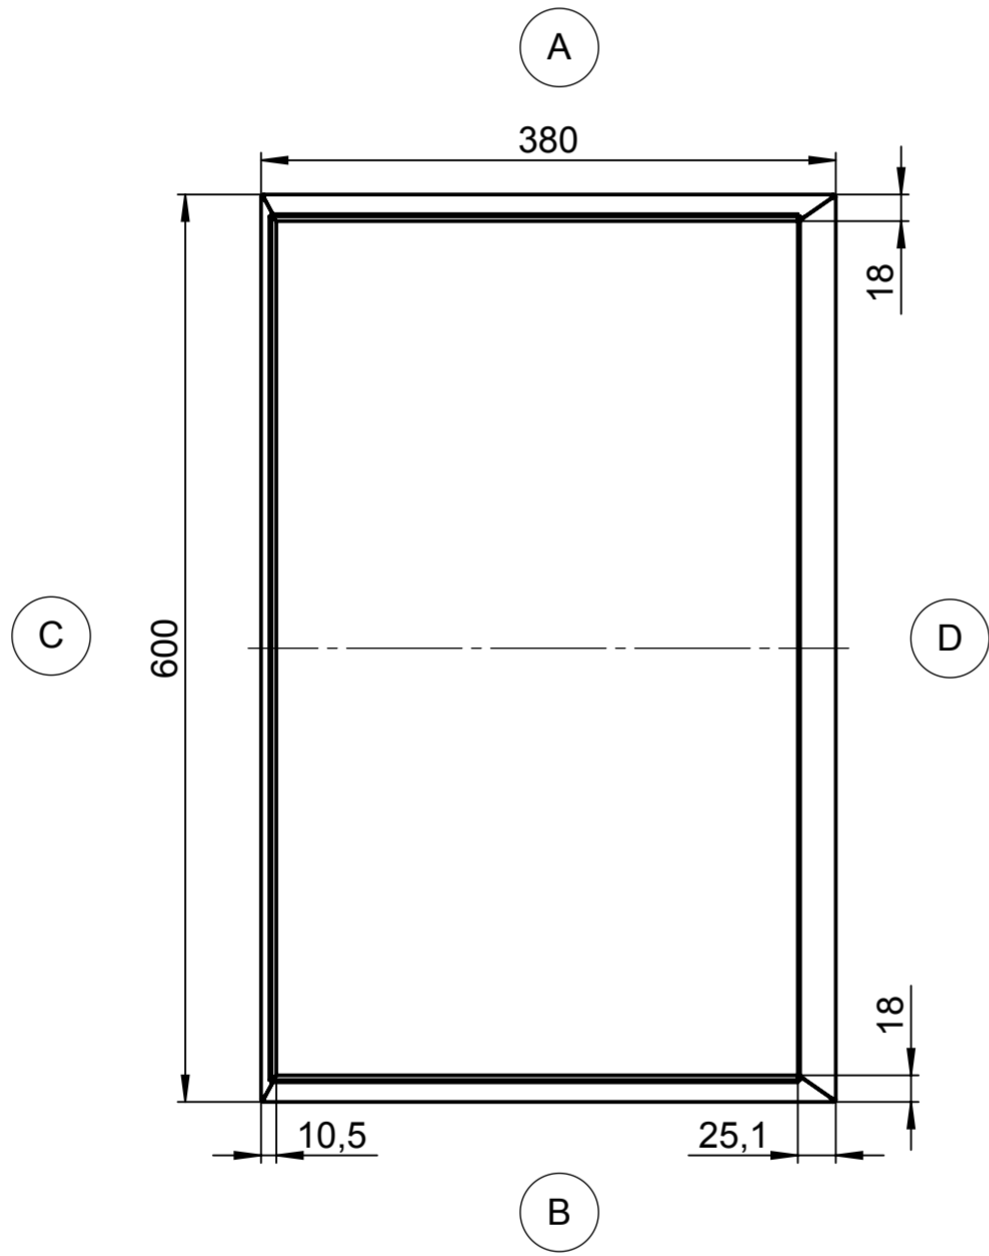

All rights reserved. No copies unless written permission from ROSE. Drawing may not be passed to third parties or misused in any way.

Index		Änderung/Modification		And. Nr. Mod.Nr.	Datum/Date/Name	Projekt-Nr./project-no.	
ROSE Systemtechnik GmbH 32457 Porta Westfalica		erstellt: created: geprüft: checked:		24.01.14	D.Mac.	Farbe/color Gewicht/weight 12kg	
Maßstab Scale 1:5		Benennung/Description Edelstahl Commander KSSC Stainless steel commander KSSC		Ersatz für Replacement for		Werkstoff/Material	
DIN A2				Bemerkung/Note		Zeichnung-Nr./Drawing-No.: KAT37.024621	

Deckeldraufsicht/ lid top view

Unterteil / base

Deckel / lid

Unterteil / base

Unterteil / base