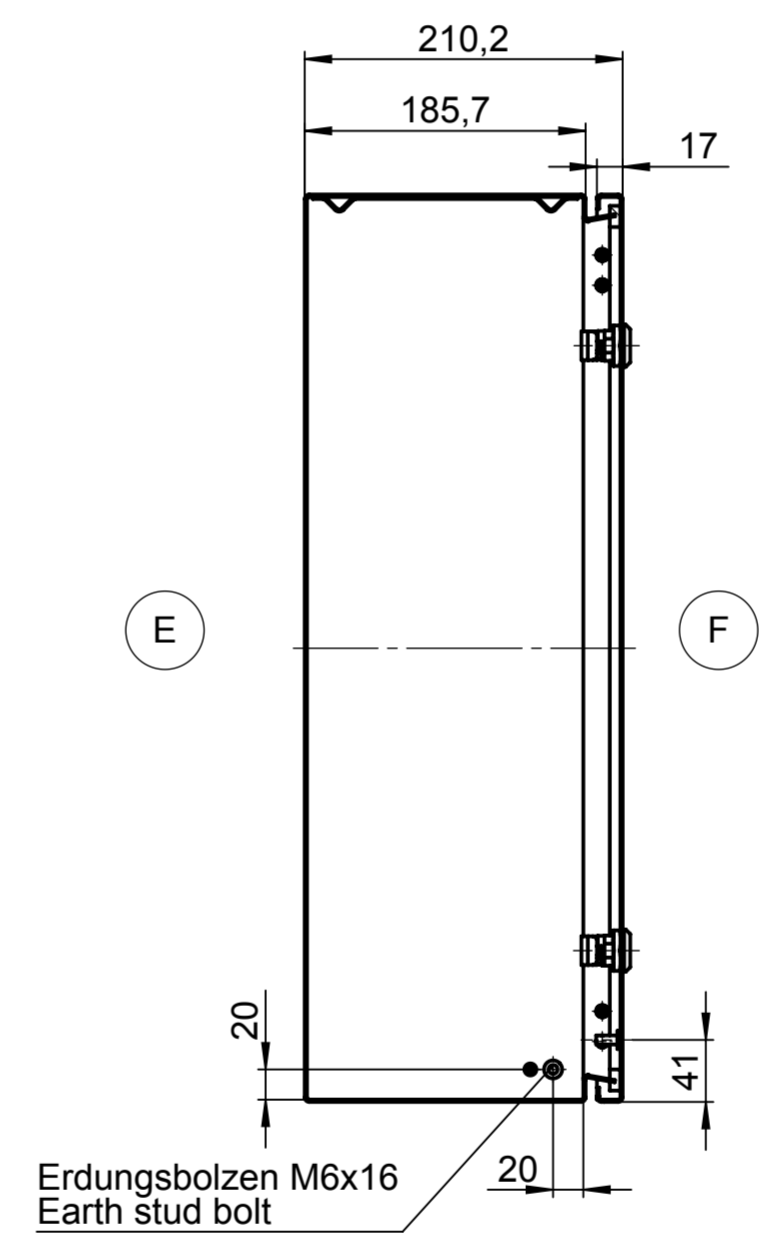

All rights reserved. No copies unless written permission from ROSE. Drawing may not be passed to third parties or misused in any way.

Index		Änderung/Modification		And. Nr. Mod.Nr.	Datum/Date/Name	Projekt-Nr./project-no.	
ROSE Systemtechnik GmbH 32457 Porta Westfalica		erstellt: created: geprüft: checked:		24.01.14	D.Mac.	Farbe/color Gewicht/weight 12kg	
Maßstab Scale 1:5		Benennung/Description Edelstahl Commander KSSC Stainless steel commander KSSC		Ersatz für Replacement for		Werkstoff/Material	
DIN A2				Bemerkung/Note		Zeichnung-Nr./Drawing-No.: KAT37.024621	

Deckeldraufsicht/ lid top view

Unterteil / base

Deckel / lid

Unterteil / base

Unterteil / base