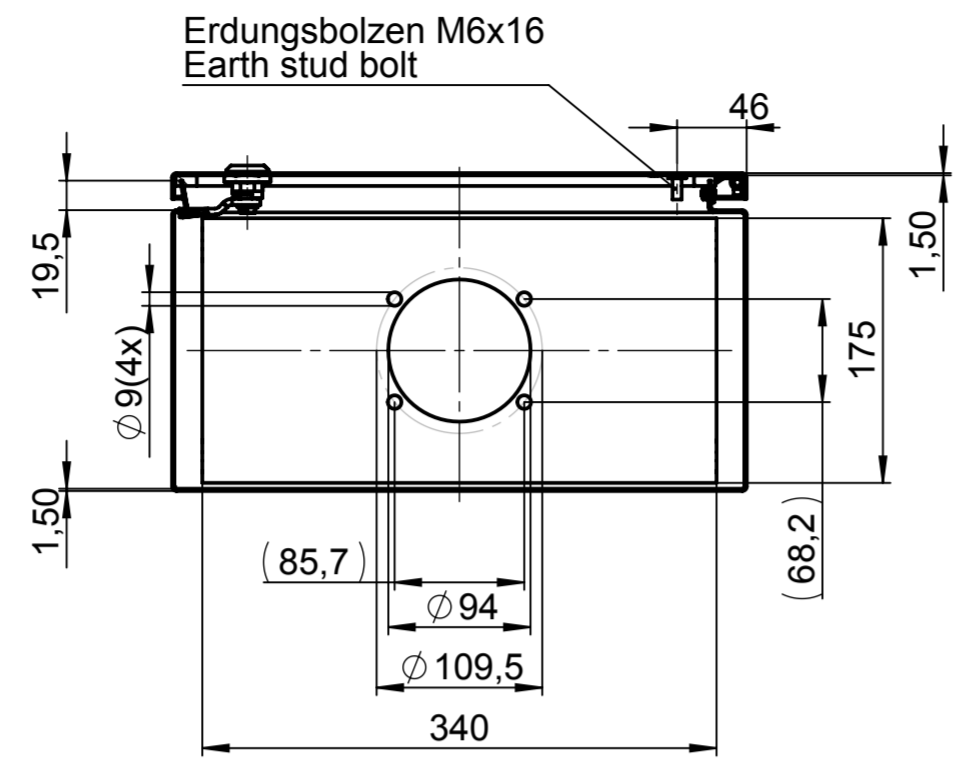

All rights reserved. No copies unless written permission from ROSE. Drawing may not be passed to third parties or misused in any way.

Index		Änderung/Modification		And. Nr. Mod.Nr.	Datum/Date/Name	Projekt-Nr./project-no.	
ROSE Systemtechnik GmbH 32457 Porta Westfalica		erstellt: created: geprüft: checked:		24.01.14	D.Mac.	Farbe/color Gewicht/weight 12kg	
Maßstab Scale 1:5		Benennung/Description Edelstahl Commander KSSC Stainless steel commander KSSC		Ersatz für Replacement for		Werkstoff/Material	
DIN A2				Bemerkung/Note		Zeichnung-Nr./Drawing-No.: KAT37.024621	

Deckeldraufsicht/ lid top view

Unterteil / base

Deckel / lid

Unterteil / base

Unterteil / base