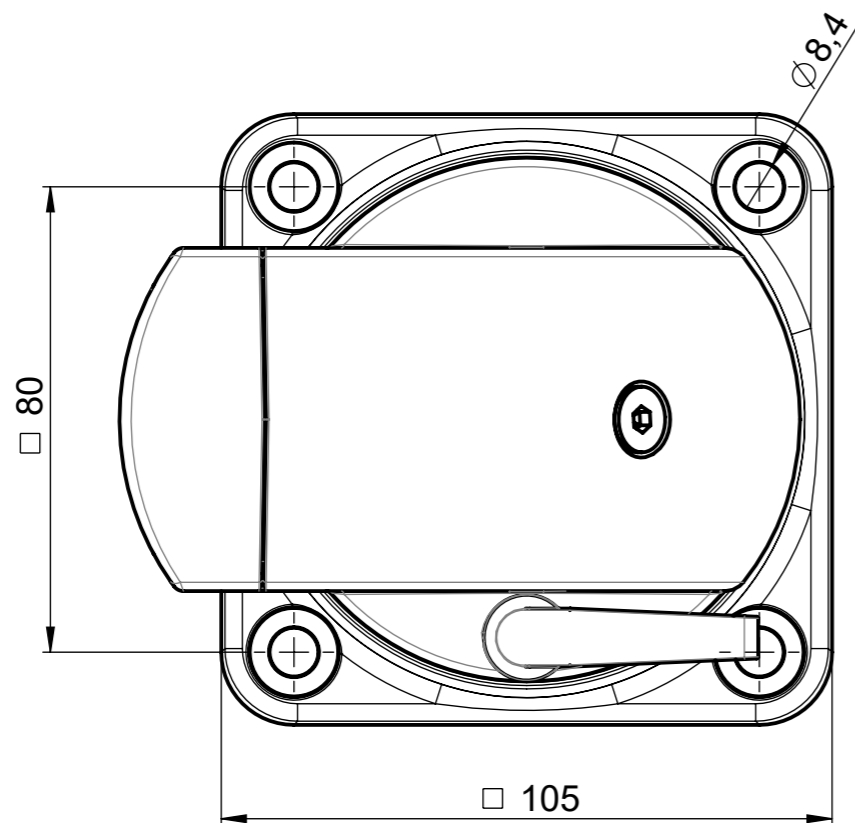

Kabeldurchführung /  
cable lead-through

**ROSE** Systemtechnik GmbH

Benennung/Description:  
GTS Aufsatzgelenk  
GTS Top mounted joint

Art.-Nr./Art.No.:  
494466000