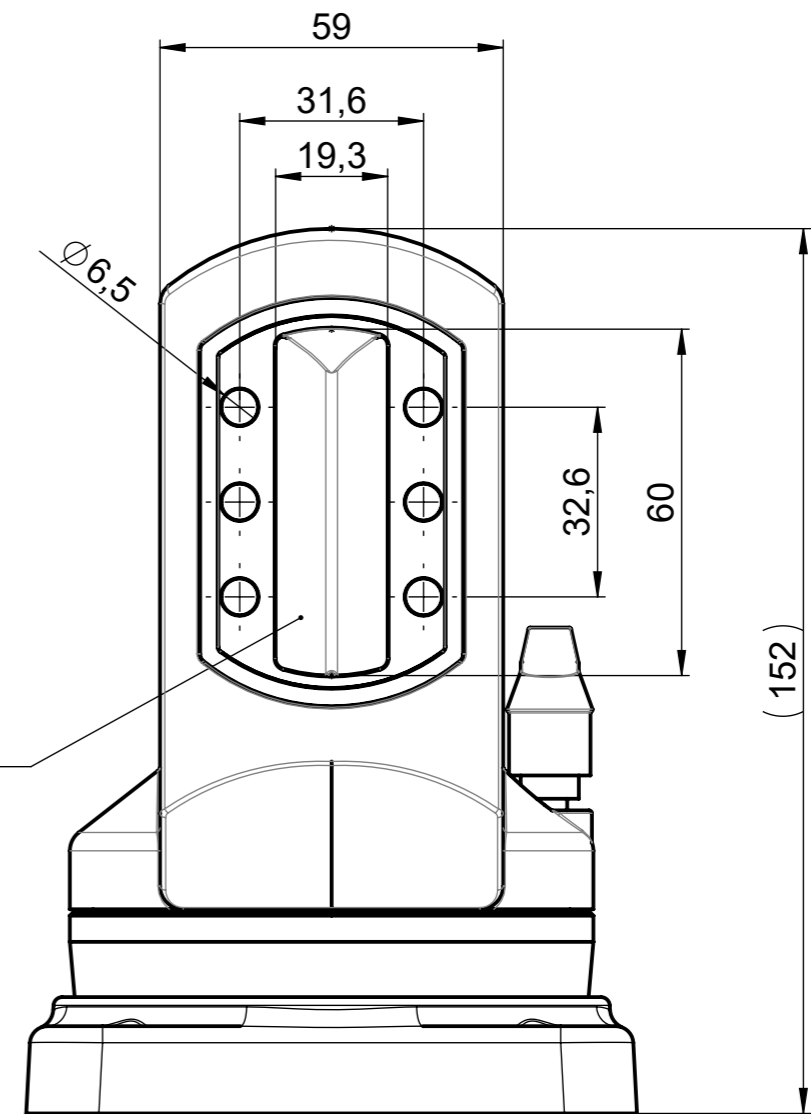

Kabeldurchführung /  
cable lead-through

**ROSE** Systemtechnik GmbH

Benennung/Description:  
GTS Aufsatzgelenk  
GTS Top mounted joint

Art.-Nr./Art.No.:  
494466000