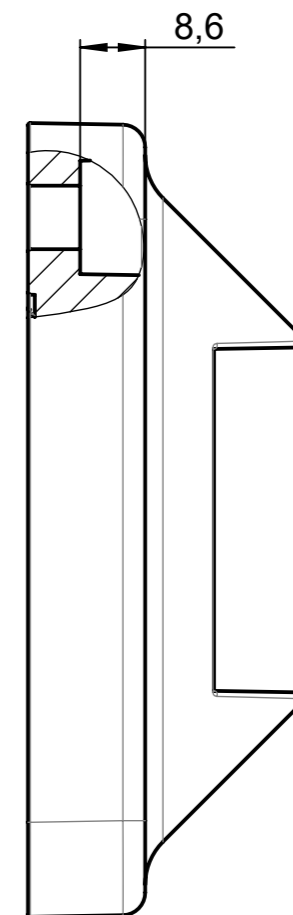

Kabeldurchführung /  
cable lead-through

Benennung/Description:  
GTS Standfuß  
GTS Foot stand

Art.-Nr./Art.No.:  
494472000