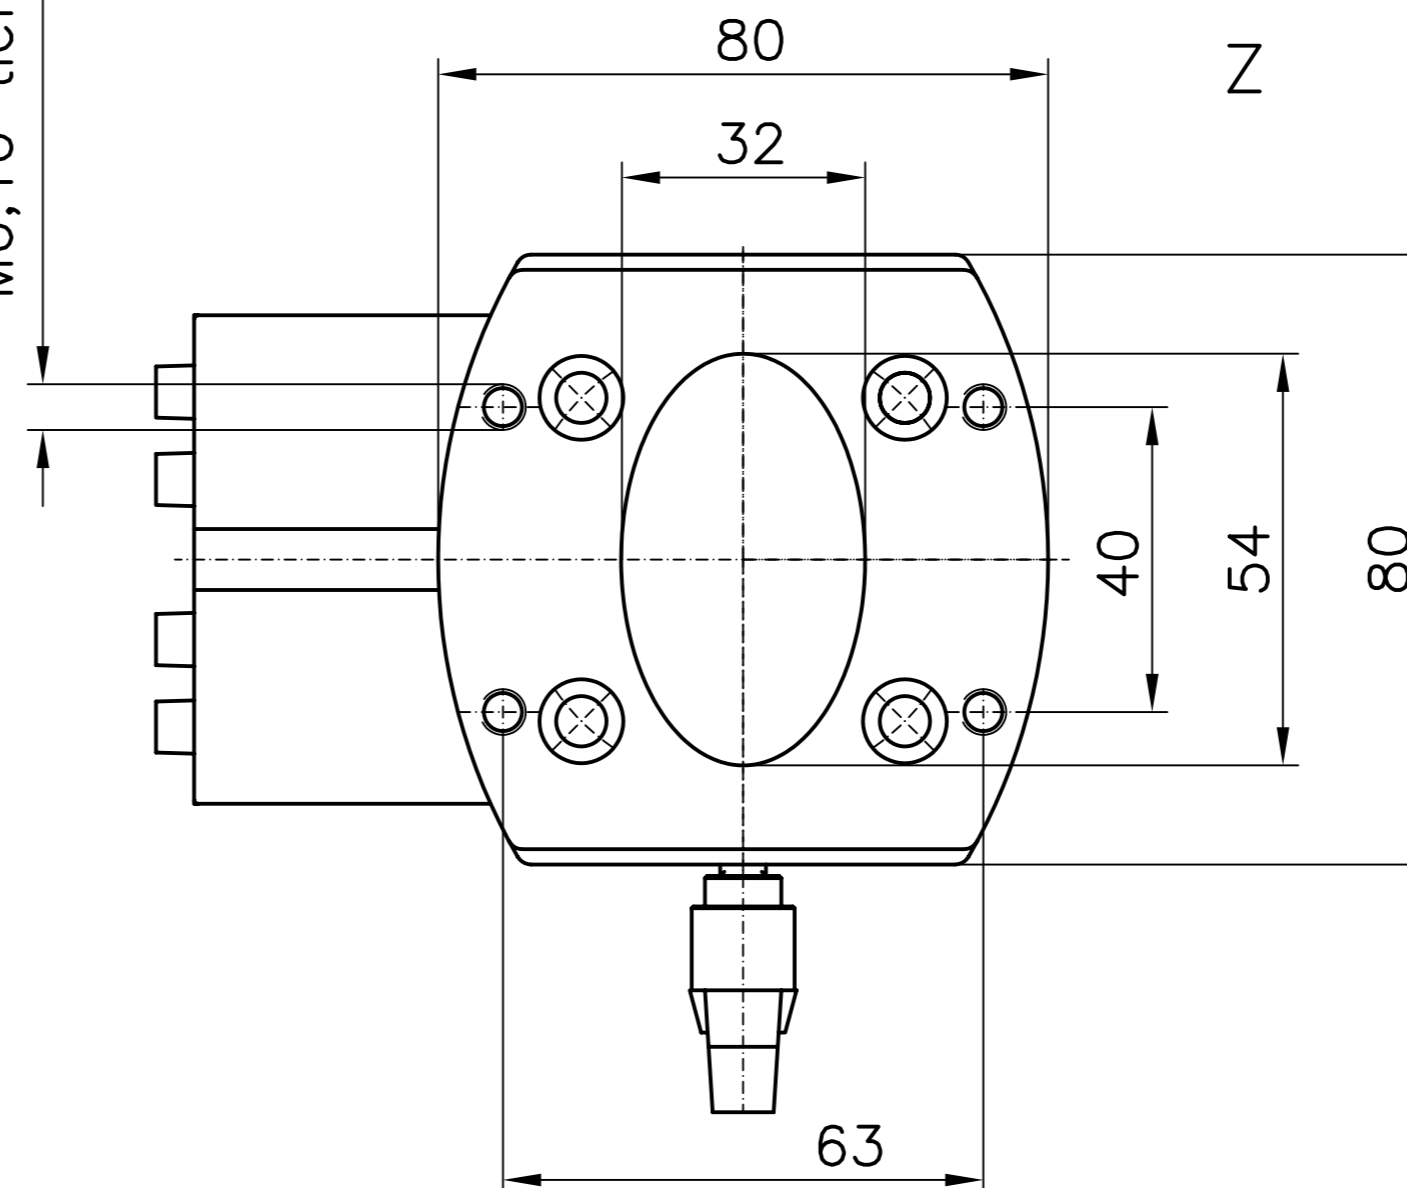

M6,10 tief/deep

Winkelkupplung/Angle coupling GTKe-PRO  
 Bestell-Nr. 49.457502