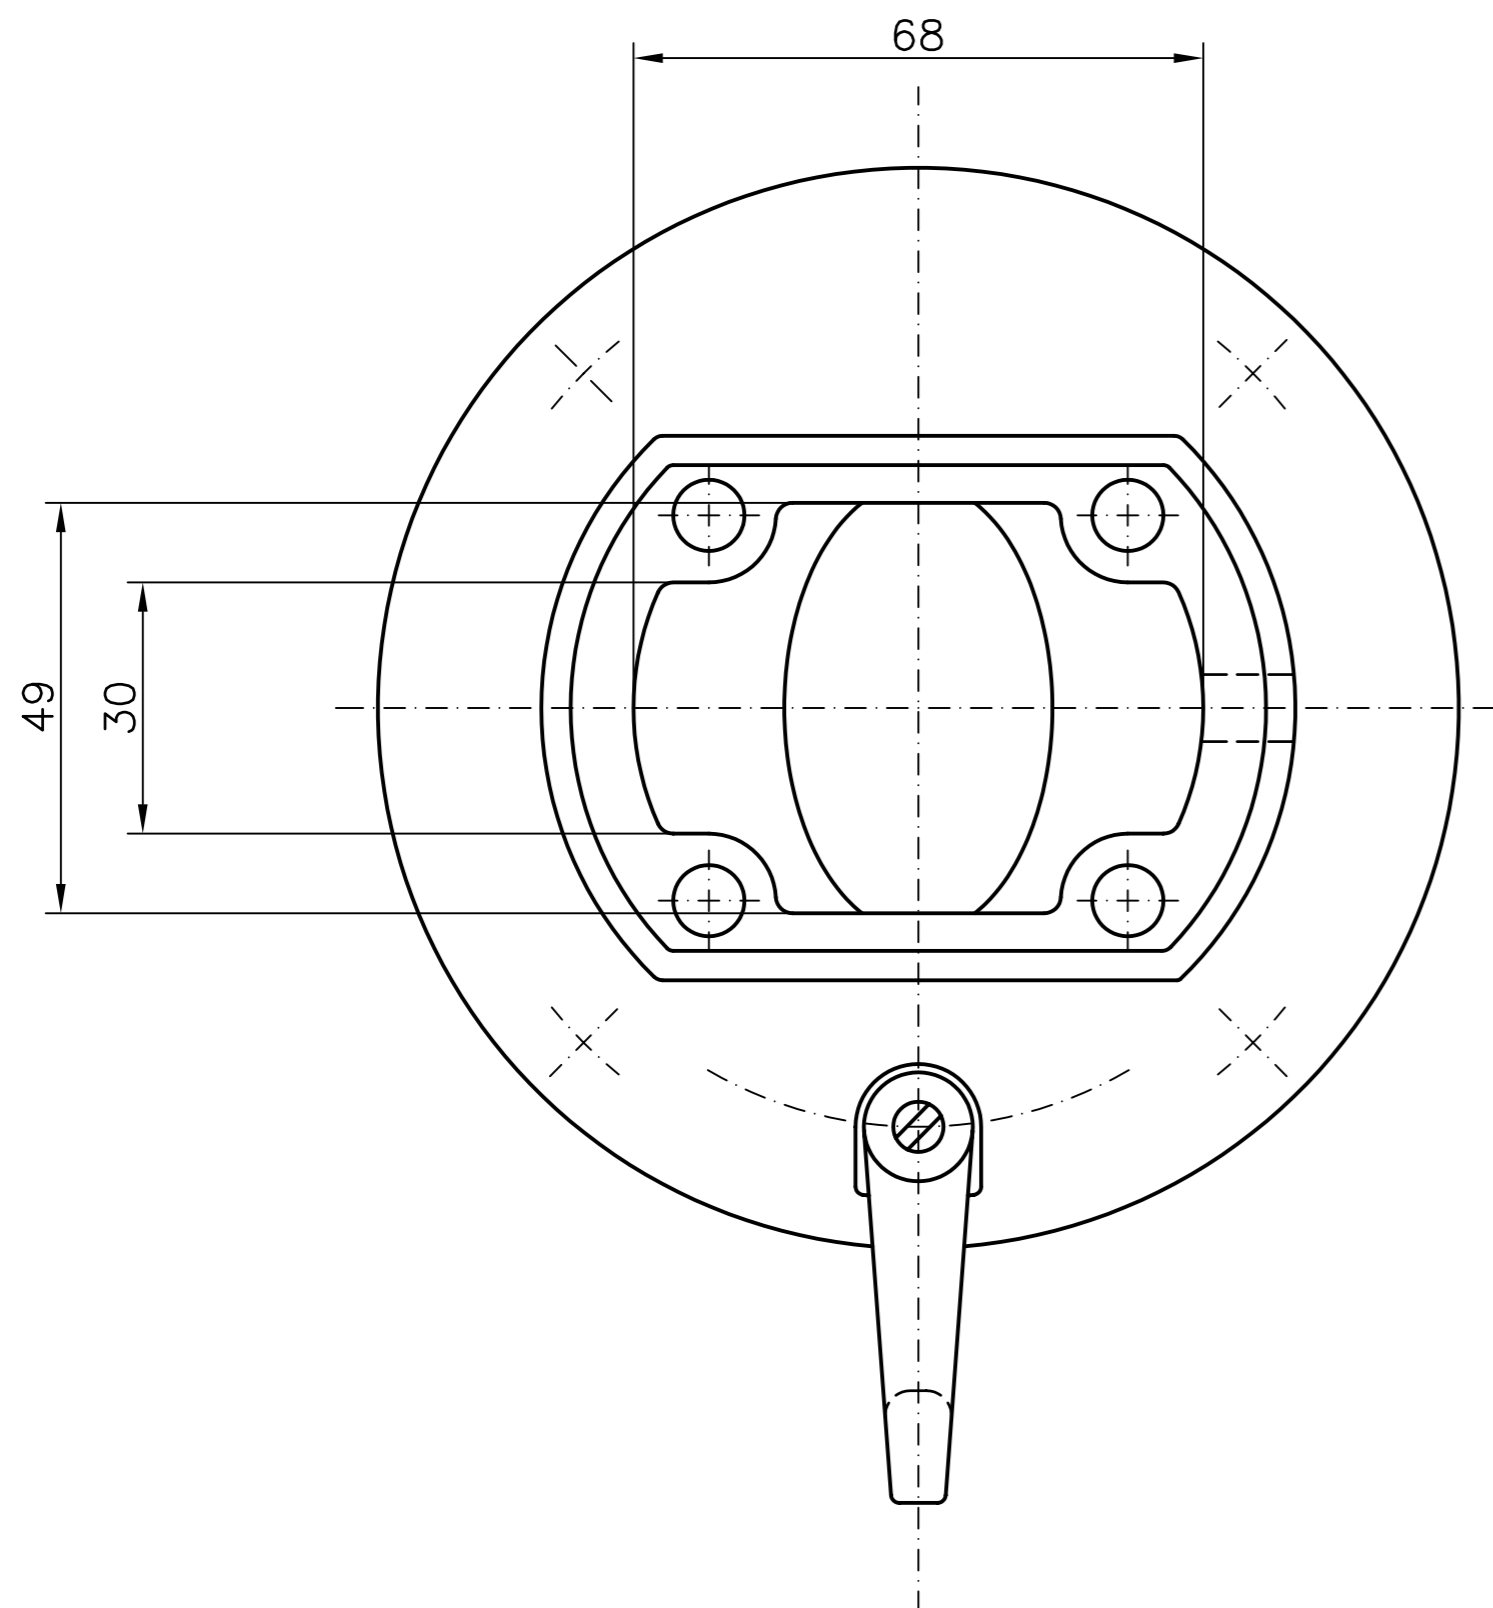

↑ Z

Kupplung / coupling GTN II-PRO
49.477302