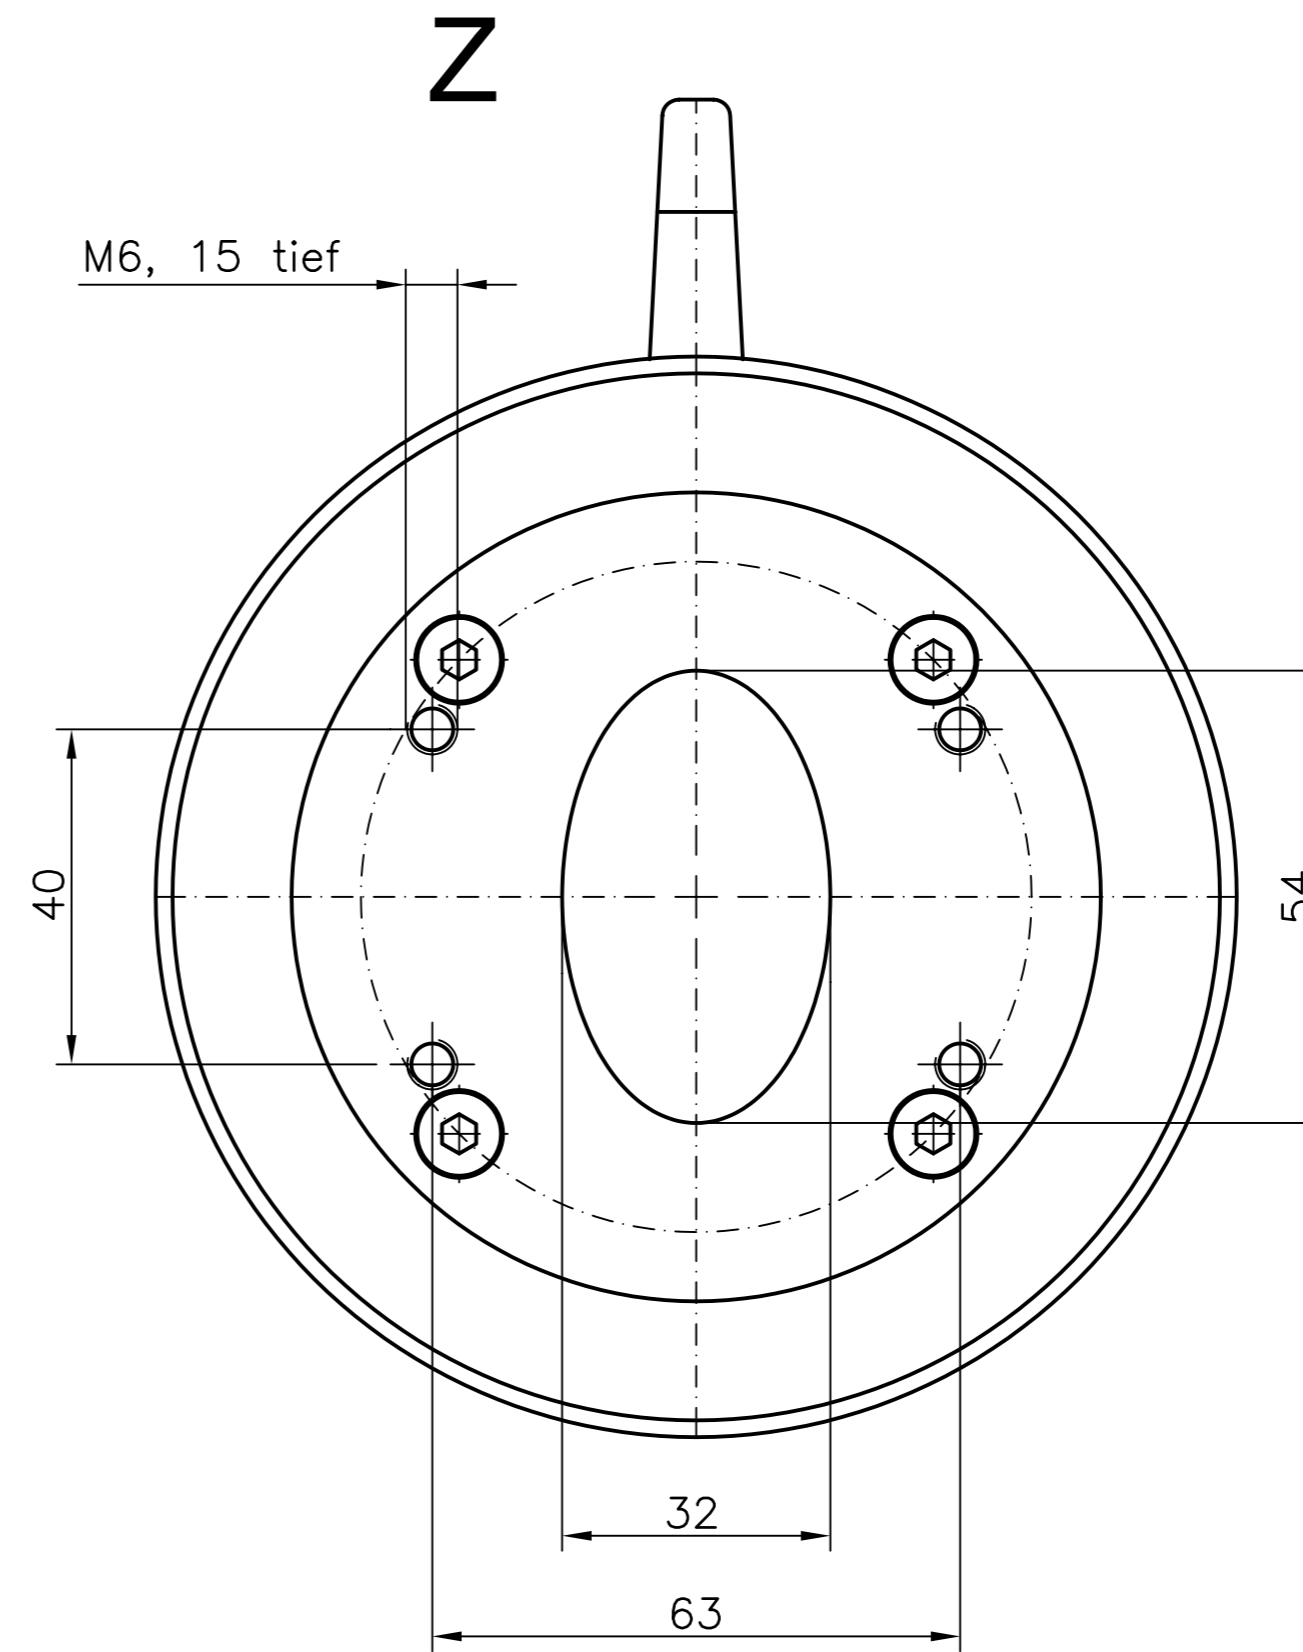

↑ Z

Kupplung / coupling GTN II-PRO
49.477302