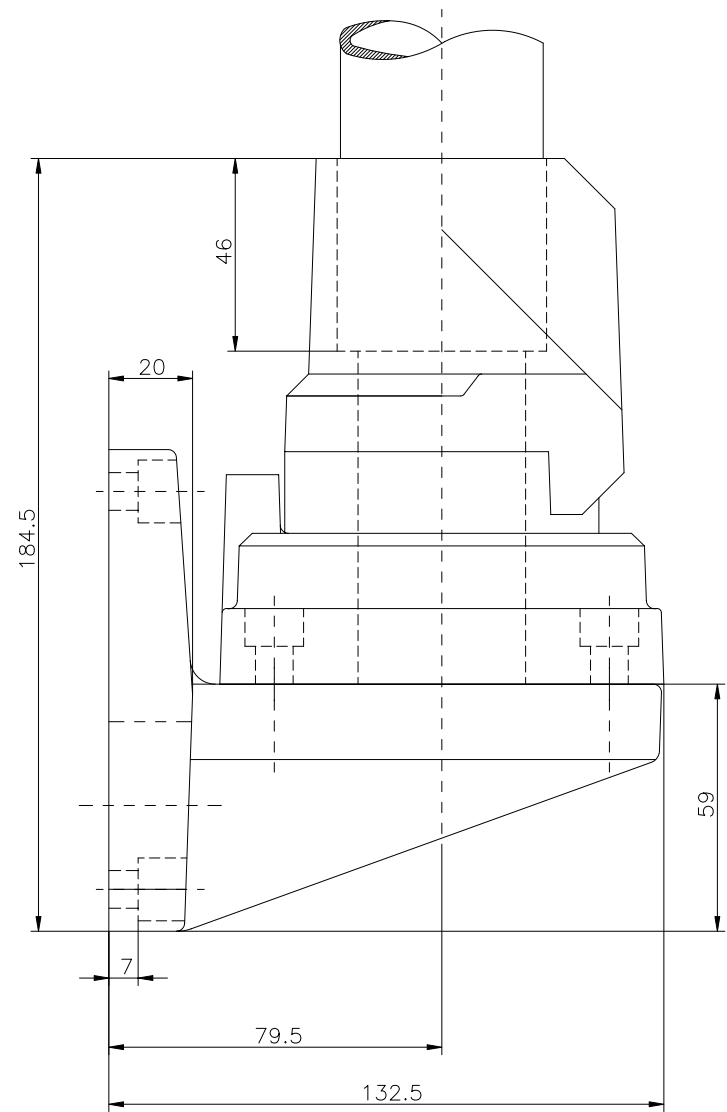

Kabeldurchführung

Wandgelenk S GT 48/2
 Bestell-Nr. 49.49 62 00