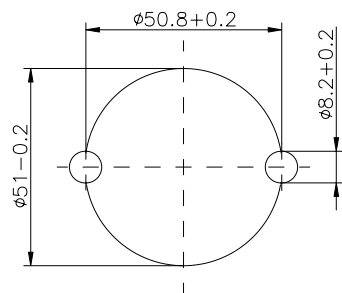

Sicherungsschraube
safety screw

Montagebohrung
mounting hole

Dichtung/seal

Mutter/nut

Kuplung GT50/2
Bestell-Nr. 49.517300