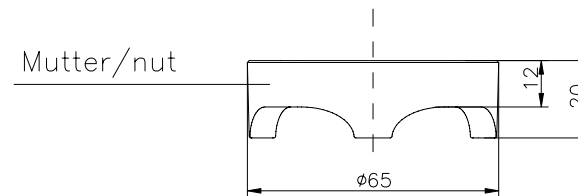

Sicherungsschraube
safety screw

Montagebohrung
mounting hole

Dichtung/seal

Mutter/nut

Kuplung GT50/2
Bestell-Nr. 49.517300