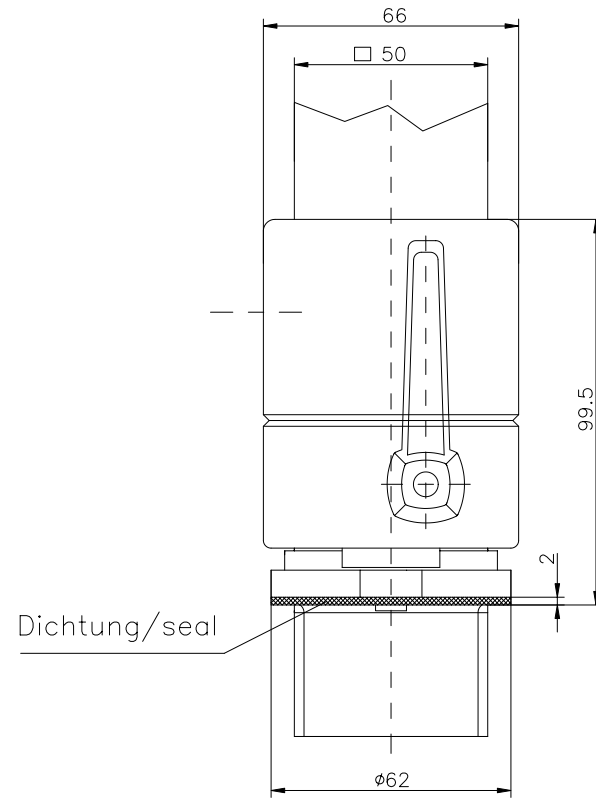

Sicherungsschraube
safety screw

Montagebohrung
mounting hole

Dichtung/seal

Mutter/nut

Kuplung GT50/2
Bestell-Nr. 49.517300