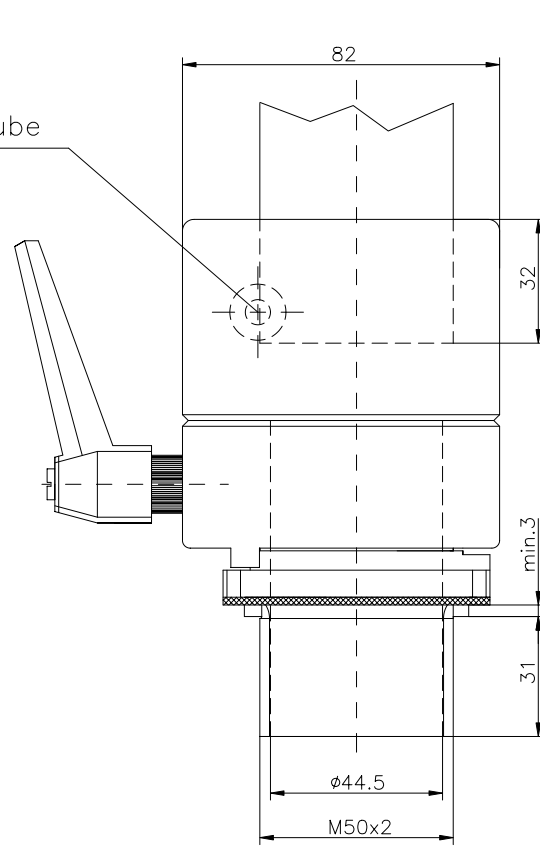

Sicherungsschraube
safety screw

Montagebohrung
mounting hole

Dichtung/seal

Mutter/nut

Kuplung GT50/2
Bestell-Nr. 49.517300