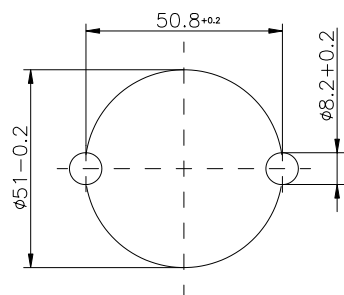

Sicherungsschraube
safety screw

Dichtung/seal

Montagebohrung
mounting hole

Mutter/nut

Winkelkupplung GT 50/2
Bestell-Nr. 49.517500