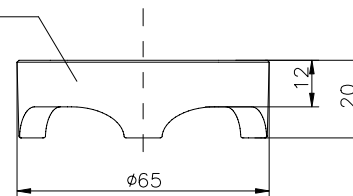

Sicherungsschraube
safety screw

Dichtung/seal

Montagebohrung
mounting hole

Mutter/nut

Winkelkupplung GT 50/2
Bestell-Nr. 49.517500