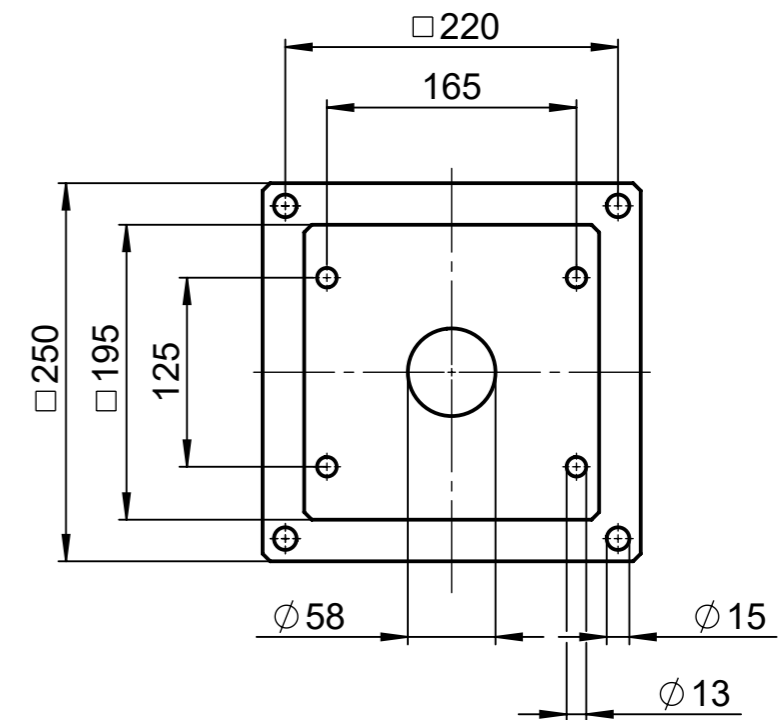

Y
1:5

Z
1:5

ROSE Systemtechnik GmbH

Benennung/Description:
Standsäule GT 60/2
Pillar GT 60/2 Pillar

Art.-Nr./Art.No.:
496100040