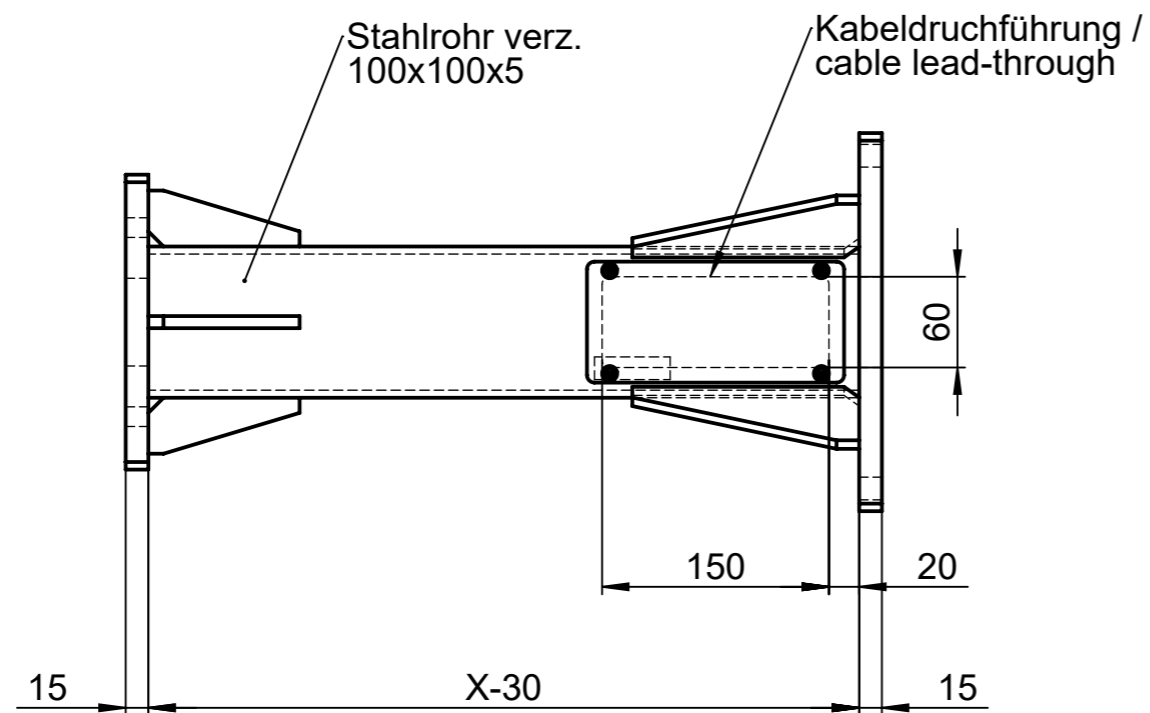

Y
1:5

Z
1:5

ROSE Systemtechnik GmbH

Benennung/Description:
Standsäule GT 60/2
Pillar GT 60/2 Pillar

Art.-Nr./Art.No.:
496100040