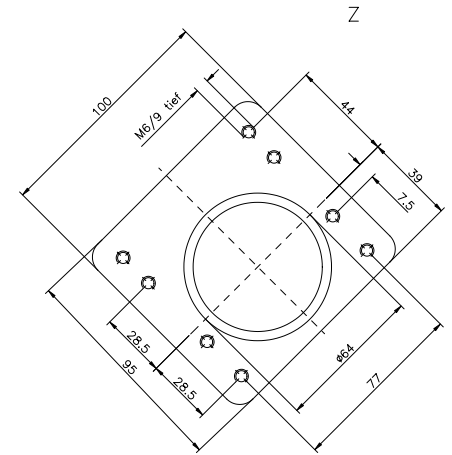

Darstellung ohne Faltenbalg  
 view without bellow

Pultkupplung GT60/2  
 Bestell-Nr. 49.616200