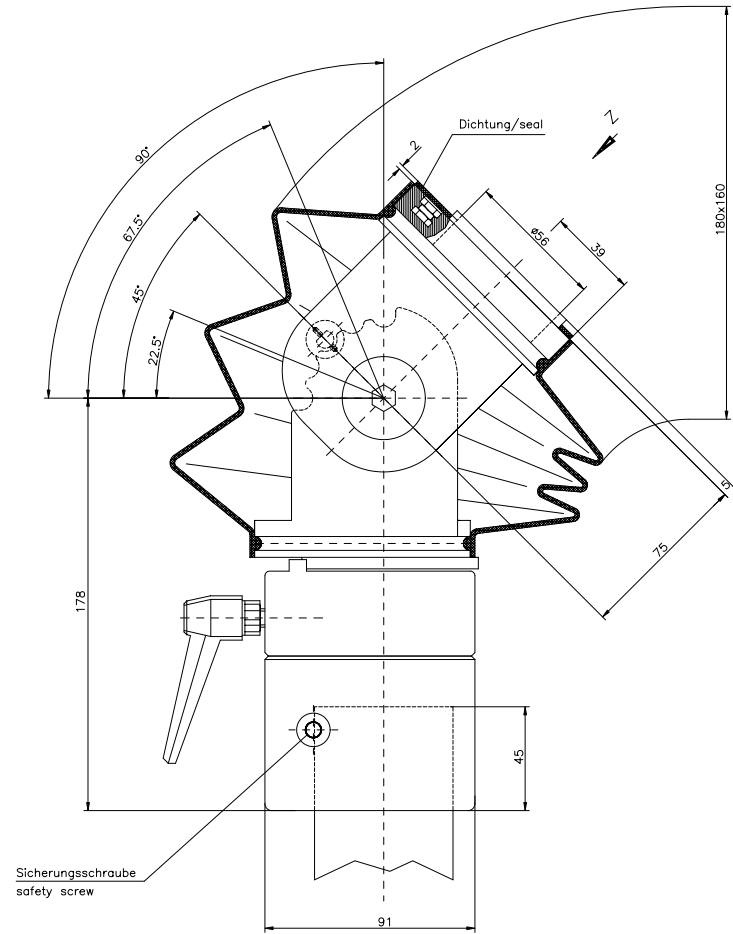

Darstellung ohne Faltenbalg  
 view without bellow

Pultkupplung GT60/2  
 Bestell-Nr. 49.616200