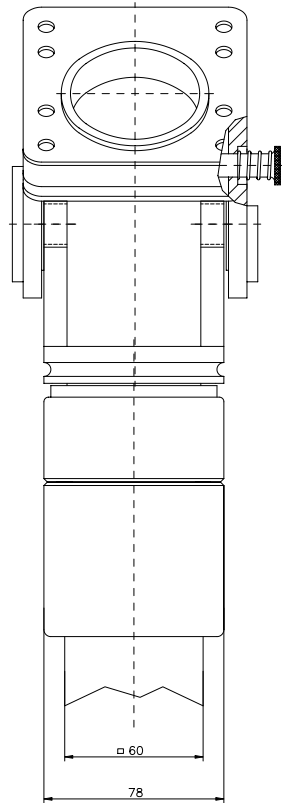

Darstellung ohne Faltenbalg  
 view without bellow

Pultkupplung GT60/2  
 Bestell-Nr. 49.616200