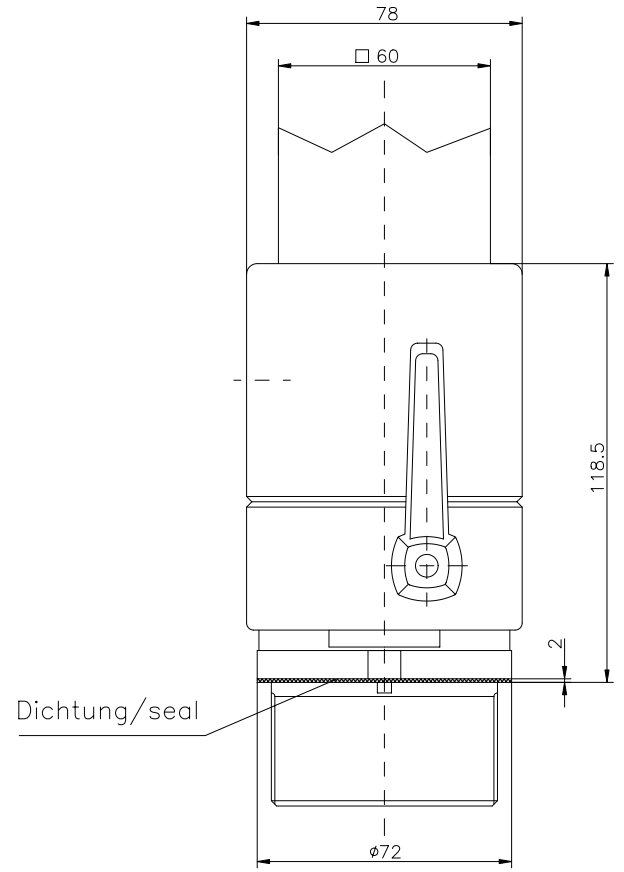

Sicherungsschraube
safety screw

Dichtung/seal

Montagebohrung
mounting hole

Mutter/nut

Kuplung GT60/2
Bestell-Nr. 49.617300