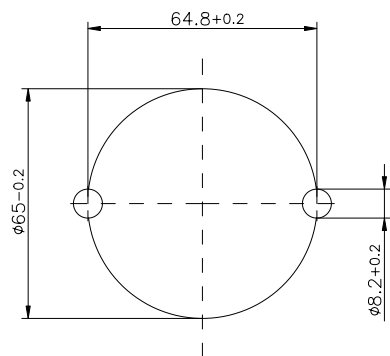

Sicherungsschraube
safety screw

Dichtung/seal

Montagebohrung
mounting hole

Mutter/nut

Kuplung GT60/2
Bestell-Nr. 49.617300