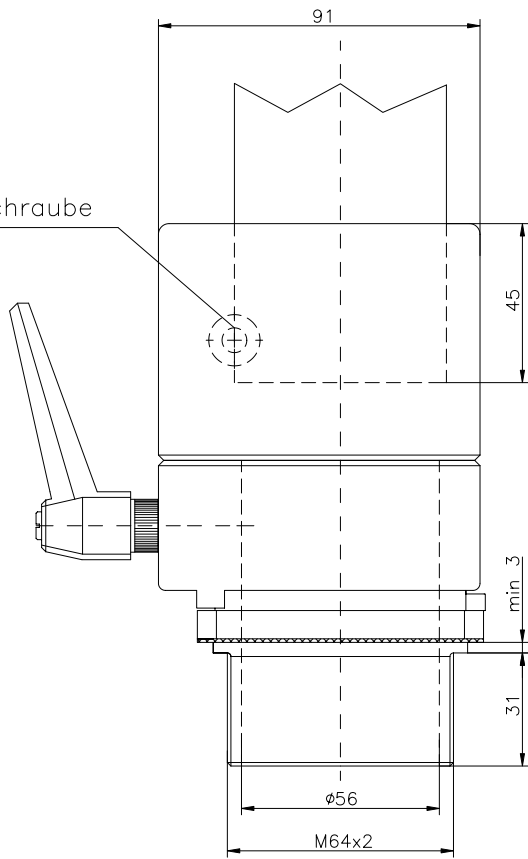

Sicherungsschraube
safety screw

Dichtung/seal

Montagebohrung
mounting hole

Mutter/nut

Kuplung GT60/2
Bestell-Nr. 49.617300