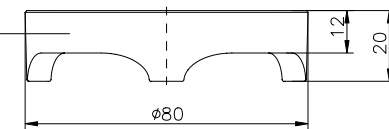

Sicherungsschraube
safety screw

Montagebohrung
mounting hole

Dichtung/seal

Mutter/nut

Winkelkupplung GT 60/2
Bestell-Nr. 49.617500