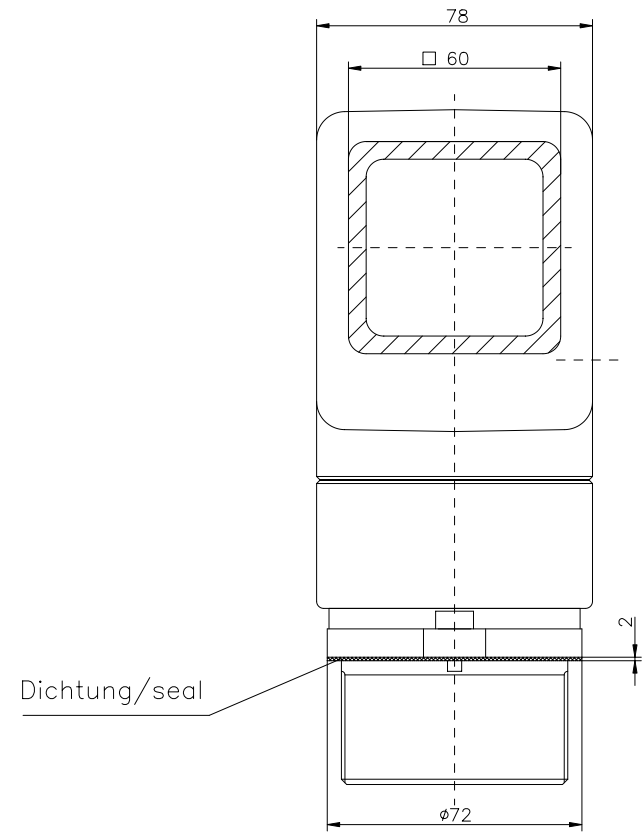

Sicherungsschraube
safety screw

Montagebohrung
mounting hole

Dichtung/seal

Mutter/nut

Winkelkupplung GT 60/2
Bestell-Nr. 49.617500