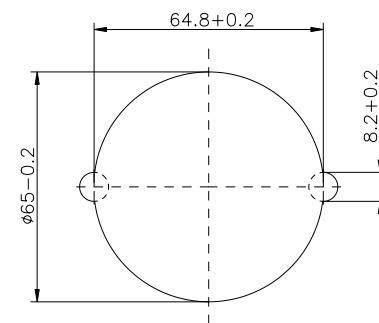

Sicherungsschraube
safety screw

Montagebohrung
mounting hole

Dichtung/seal

Mutter/nut

Winkelkupplung GT 60/2
Bestell-Nr. 49.617500