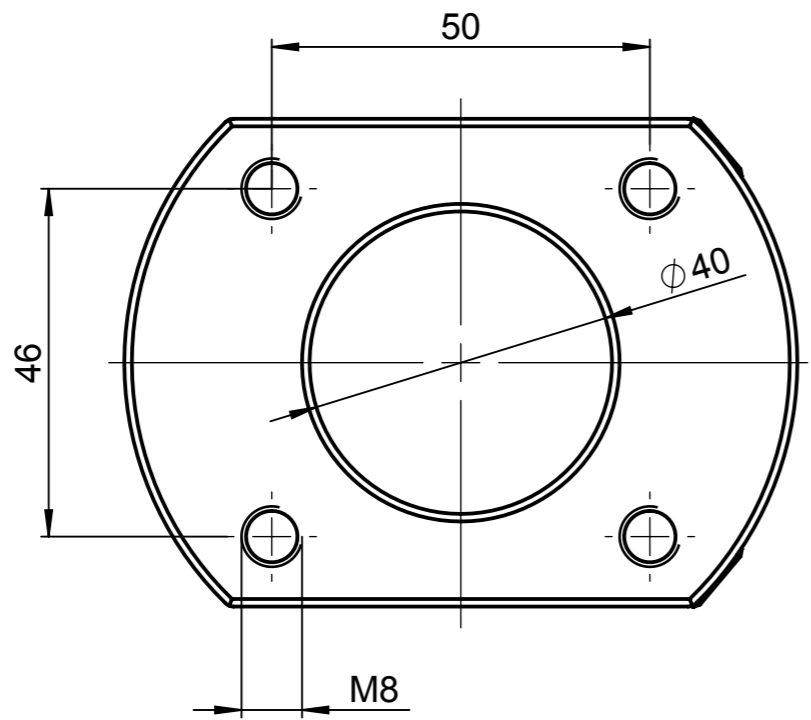

All rights reserved. No copies unless written permission from ROSE. Drawing may not be passed to third parties or misused in any way.

		Projekt-Nr./project-no. PG49	
		Farbe/color	
		Gewicht/weight 631g	
Index	Änderung/Modification	Änd.Nr. Mod.Nr.	Datum/Date/Name
		erstellt: created:	08.01.2018 F.Sch.
		geprüft: checked:	12.07.18 M.Lei.
 Systemtechnik GmbH 32457 Porta Westfalica		Oberfläche/Surface Freimaßtoleranz open tolerances Werkstückkanten/Edges	
Maßstab Scale 1:1		Benennung/Description GTV-light Adapter GT48/2 GTV-light adapter GT48/2	
 DIN A3		Ersatz für Replacement for Bemerkung/Note Zeichnung-Nr./Drawing-No.: KAT49.841002	