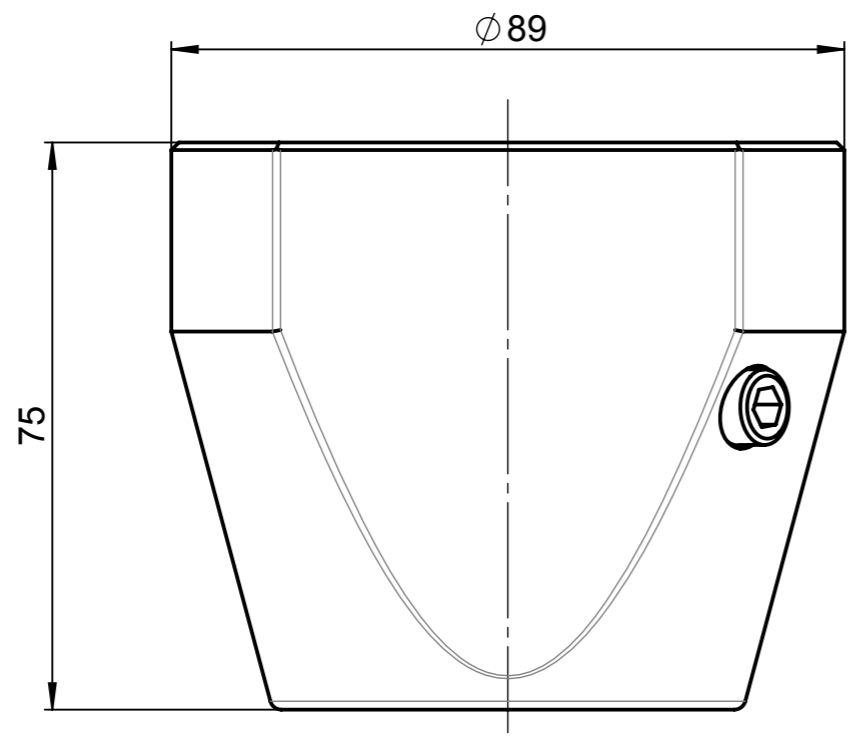

All rights reserved. No copies unless written permission from ROSE. Drawing may not be passed to third parties or misused in any way.

		Projekt-Nr./project-no. PG49	
		Farbe/color	
		Gewicht/weight 631g	
Index	Änderung/Modification	Änd.Nr. Mod.Nr.	Datum/Date/Name
		erstellt: created:	08.01.2018 F.Sch.
		geprüft: checked:	12.07.18 M.Lei.
 Systemtechnik GmbH 32457 Porta Westfalica		Oberfläche/Surface Freimaßtoleranz open tolerances Werkstückkanten/Edges	
Maßstab Scale 1:1		Benennung/Description GTV-light Adapter GT48/2 GTV-light adapter GT48/2	
 DIN A3		Ersatz für Replacement for Bemerkung/Note Zeichnung-Nr./Drawing-No.: KAT49.841002	