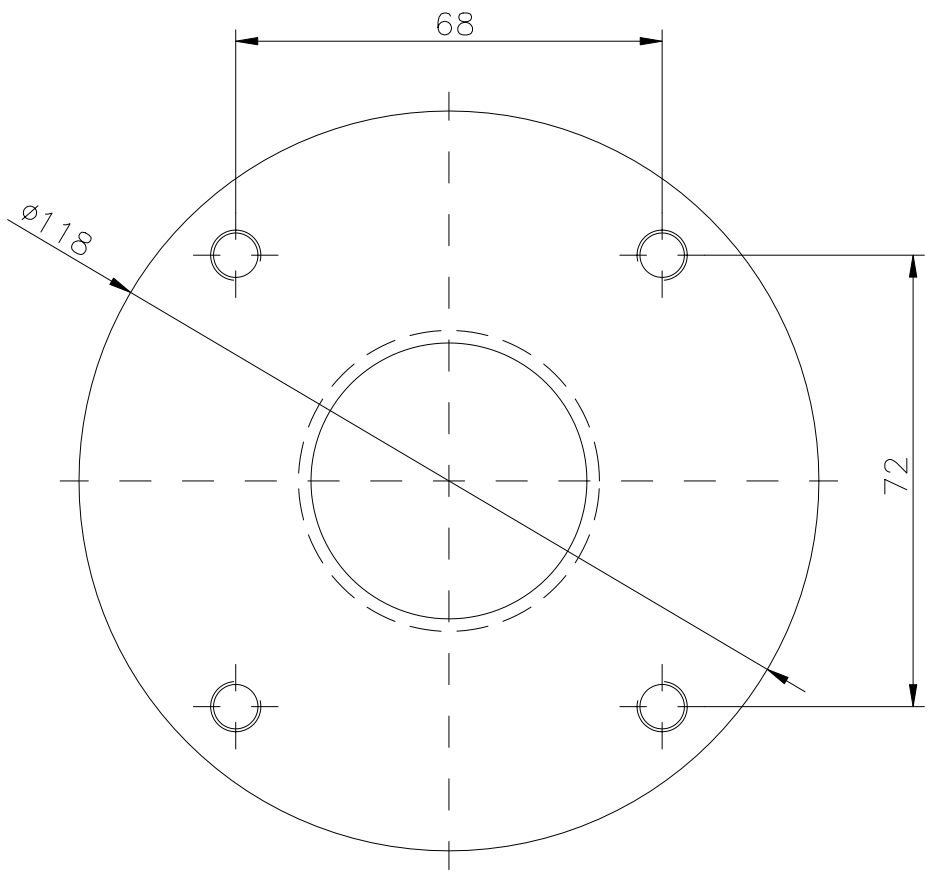

Zylinderschraube M8

Ansicht-A

Kupplung GTH $\phi 48$   
 Bestell-Nr. 57.017302