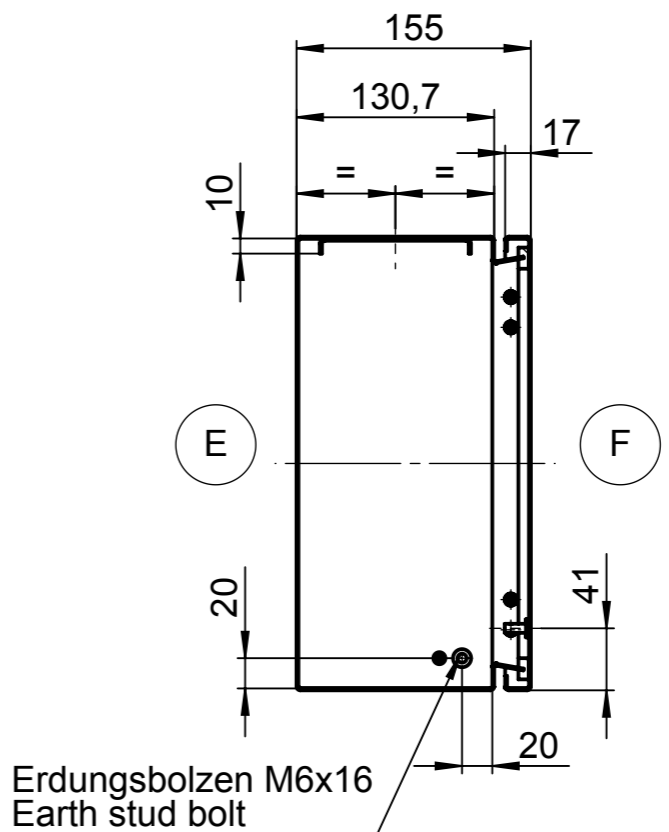

All rights reserved. No copies unless written permission from ROSE. Drawing may not be passed to third parties or misused in any way.

Index		Änderung/Modification		Änd.Nr. Mod.Nr.	Datum/Date/Name	Projekt-Nr./project-no.	
						Farbe/color	
						Gewicht/weight	5.51kg
						Werkstoff/Material	
						Oberfläche/Surface	
						Freimaßtoleranz open tolerances	
						Werkstückkanten/Edges	
						Ersatz für Replacement for	
						Bemerkung/Note	
						Zeichnung-Nr./Drawing-No.:	KAT37.024315
Maßstab Scale 1:5		Benennung/Discription Edelstahl Commander KSSC Stainless steel commander KSSC					
DIN A3							

Systemtechnik GmbH
32457 Porta Westfalica

erstellt:
created: 24.01.14 D.Mac.
geprüft:
checked:

Deckeldraufsicht/ lid top view

Unterteil / base

Deckel / lid

Unterteil / base

(A)

C