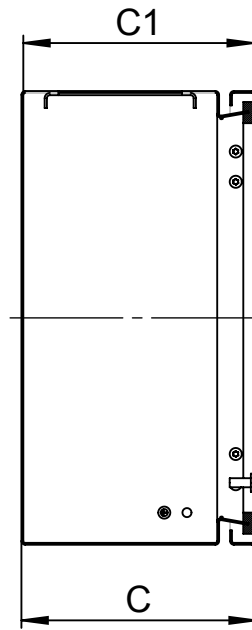

37.022315
37.023421
KAT37.024315
37.024621
37.025521
37.026415
37.026821