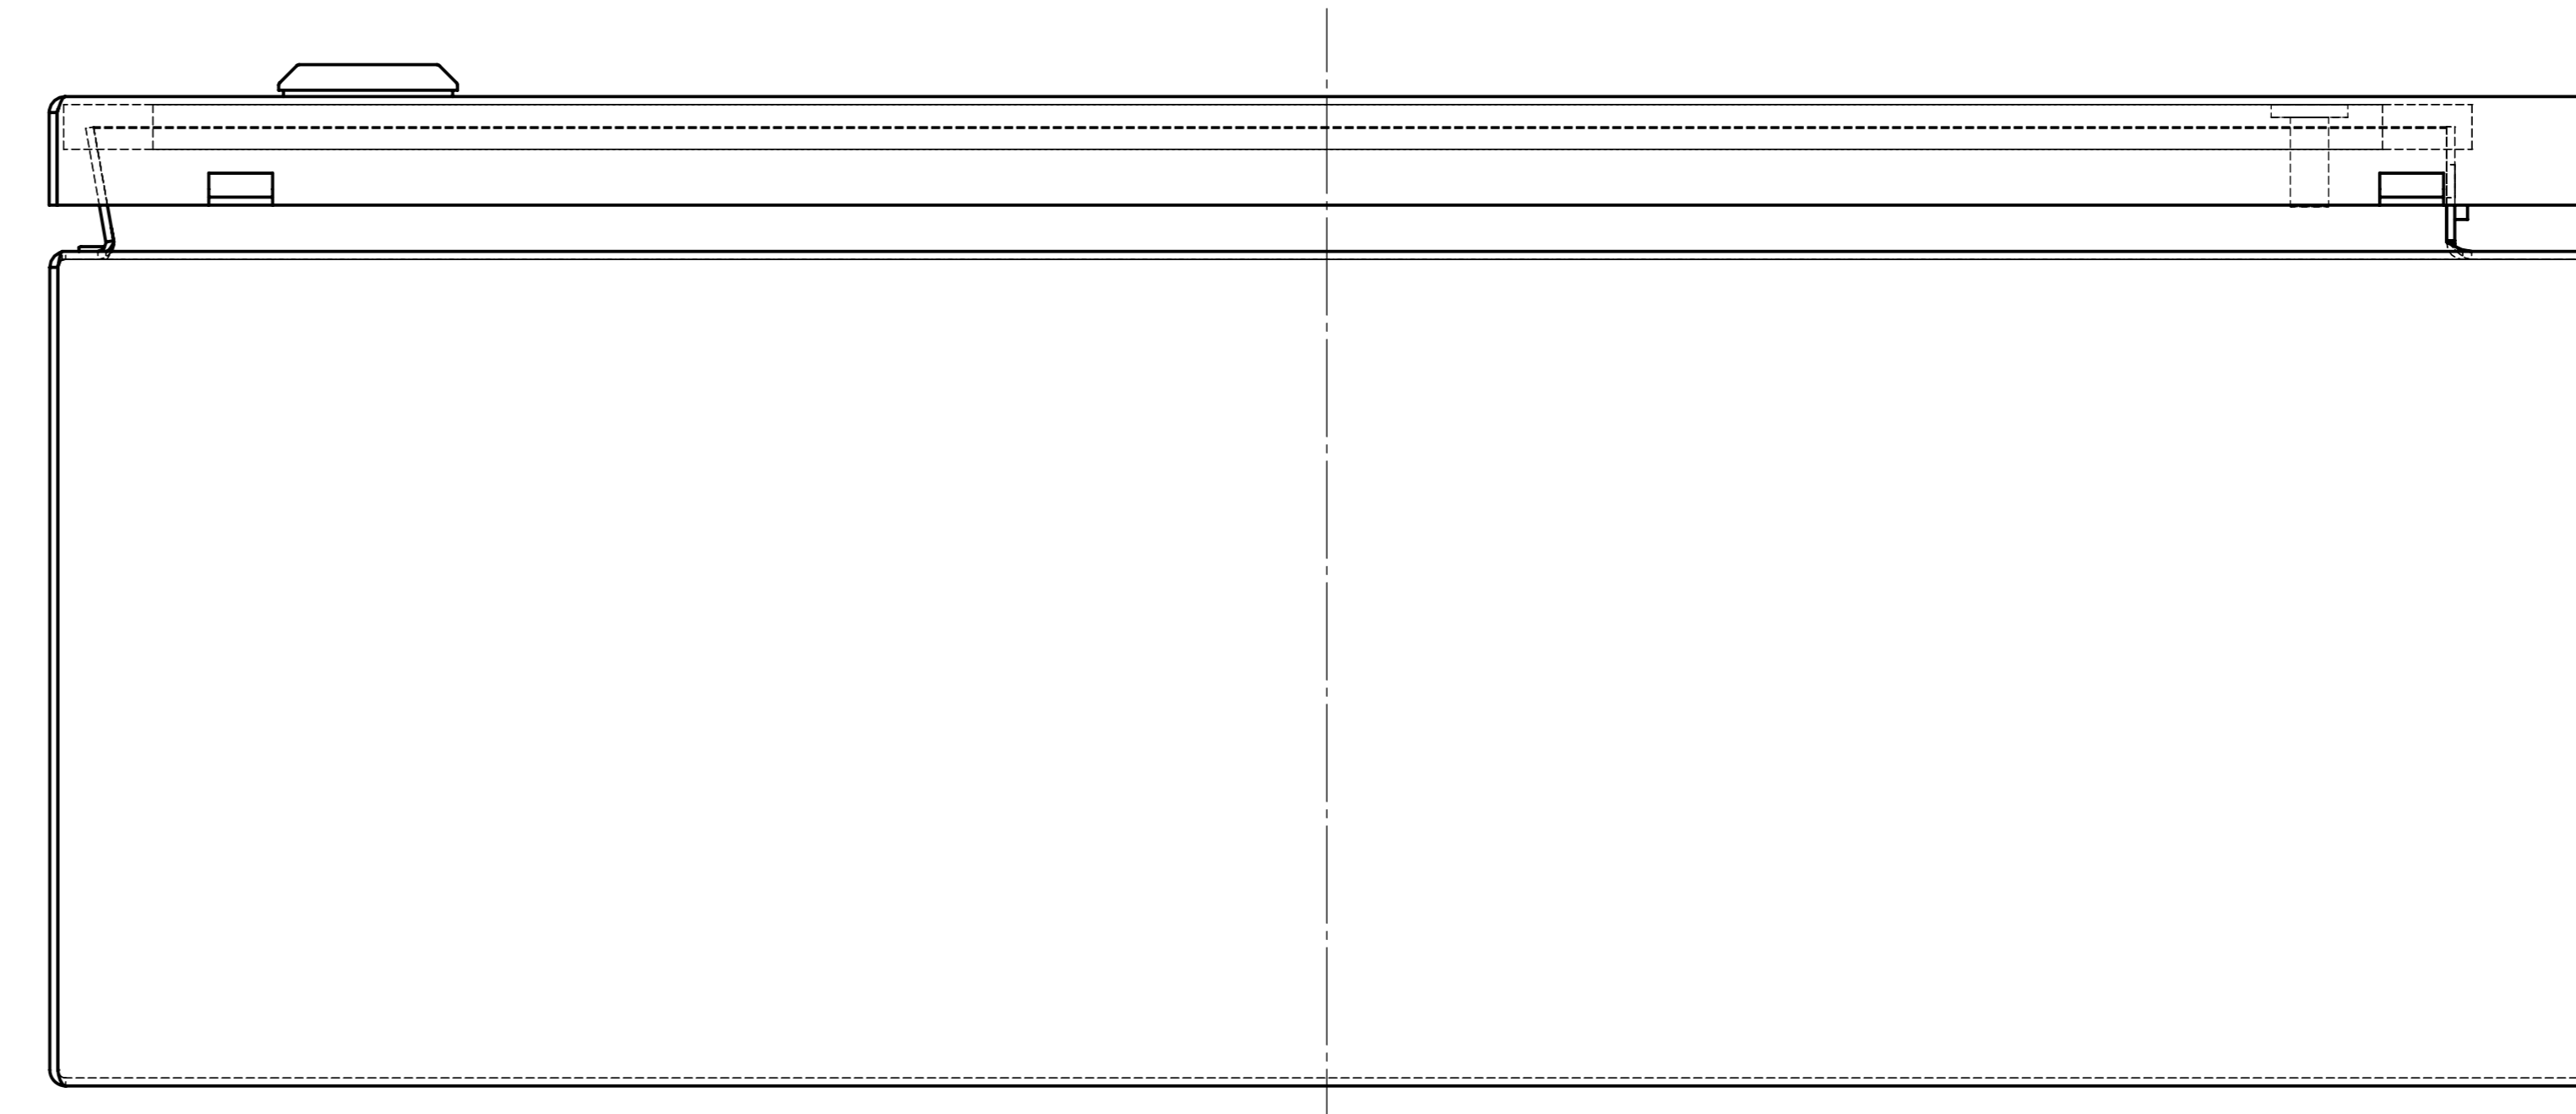

All rights reserved. No copies unless written permission from ROSE. Drawing may not be passed to third parties or misused in any way.

Index		Änderung/Modification		Änd.Nr. Mod.Nr.	Datum/Date/Name	Projekt-Nr./project-no.	
						Farbe/color	
						Gewicht/weight	5.51kg
						Werkstoff/Material	
						Oberfläche/Surface	
						Freimaßtoleranz open tolerances	
						Werkstückkanten/Edges	
						Ersatz für Replacement for	
						Bemerkung/Note	
						Zeichnung-Nr./Drawing-No.:	KAT37.024315
Maßstab Scale 1:5		Benennung/Discription Edelstahl Commander KSSC Stainless steel commander KSSC					
DIN A3							

Systemtechnik GmbH
32457 Porta Westfalica

erstellt:
created: 24.01.14 D.Mac.
geprüft:
checked:

Deckeldraufsicht/ lid top view

Unterteil / base

Deckel / lid

Unterteil / base

(A)

C