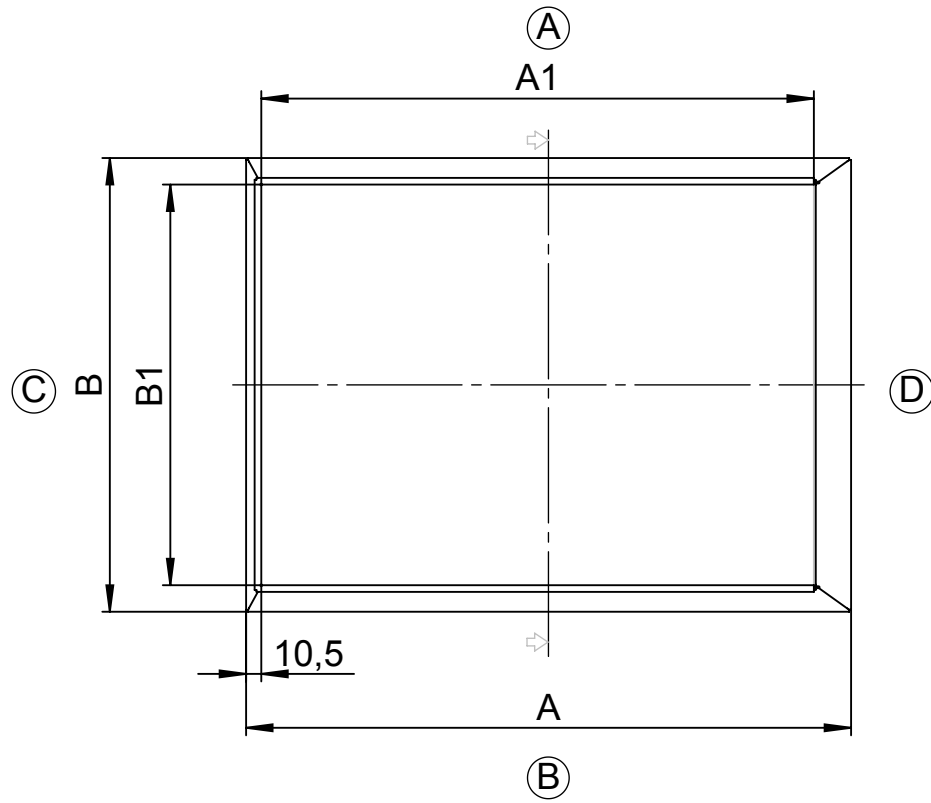

37.022315
37.023421
KAT37.024315
37.024621
37.025521
37.026415
37.026821