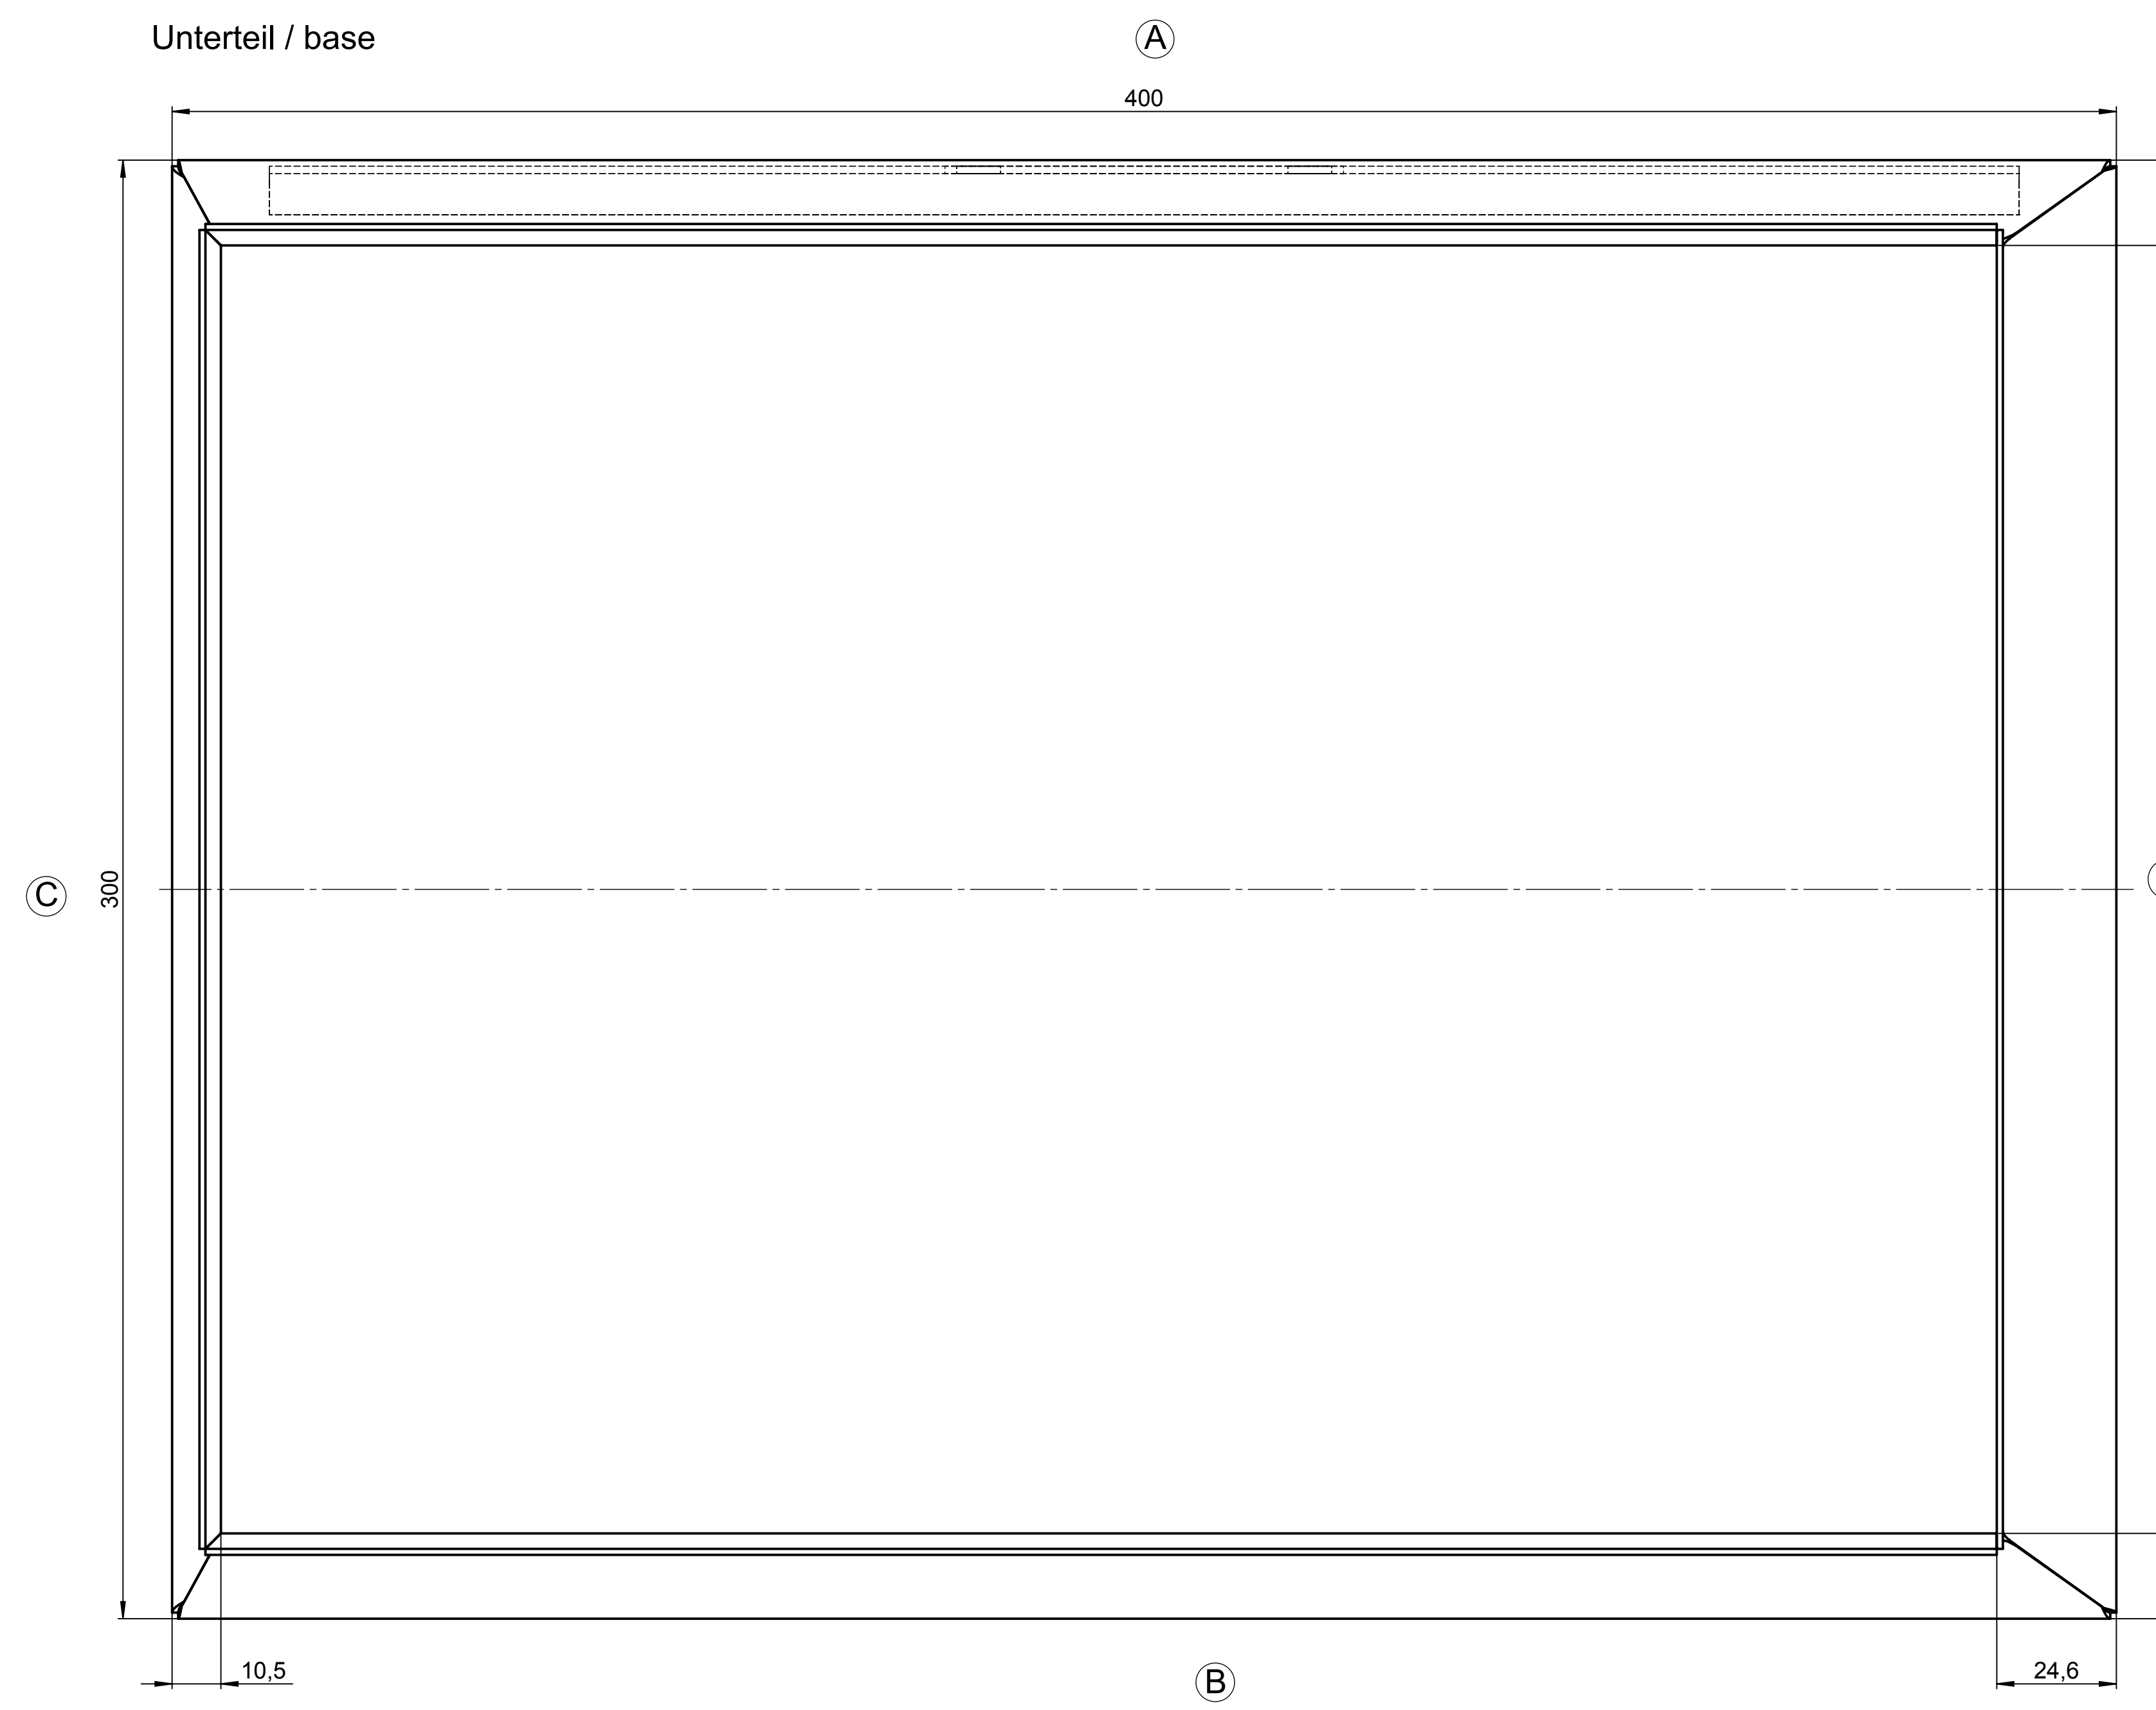

All rights reserved. No copies unless written permission from ROSE. Drawing may not be passed to third parties or misused in any way.

Index		Änderung/Modification		Änd.Nr. Mod.Nr.	Datum/Date/Name	Projekt-Nr./project-no.	
						Farbe/color	
						Gewicht/weight	5.51kg
						Werkstoff/Material	
						Oberfläche/Surface	
						Freimaßtoleranz open tolerances	
						Werkstückkanten/Edges	
						Ersatz für Replacement for	
						Bemerkung/Note	
						Zeichnung-Nr./Drawing-No.:	KAT37.024315
Maßstab Scale 1:5		Benennung/Discription Edelstahl Commander KSSC Stainless steel commander KSSC					
DIN A3							

Systemtechnik GmbH
32457 Porta Westfalica

erstellt:
created: 24.01.14 D.Mac.
geprüft:
checked:

Deckeldraufsicht/ lid top view

Unterteil / base

Deckel / lid

Unterteil / base

(A)

C