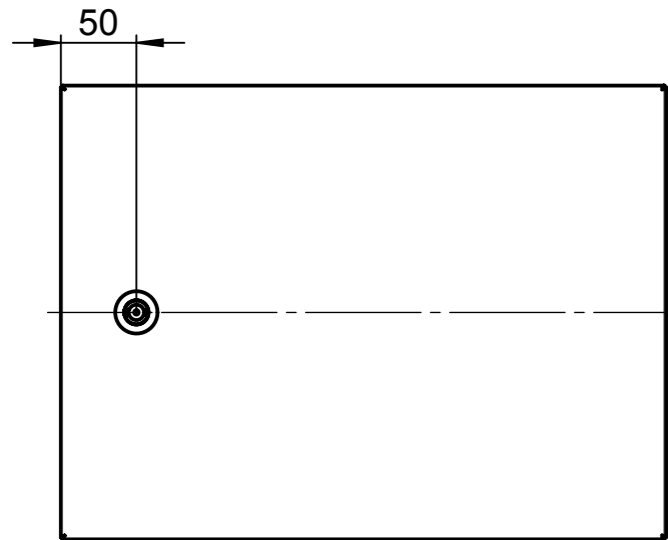

All rights reserved. No copies unless written permission from ROSE. Drawing may not be passed to third parties or misused in any way.

Index		Änderung/Modification		Änd.Nr. Mod.Nr.	Datum/Date/Name	Projekt-Nr./project-no.	
						Farbe/color	
						Gewicht/weight	5.51kg
						Werkstoff/Material	
						Oberfläche/Surface	
						Freimaßtoleranz open tolerances	
						Werkstückkanten/Edges	
						Ersatz für Replacement for	
						Bemerkung/Note	
						Zeichnung-Nr./Drawing-No.:	KAT37.024315
Maßstab Scale 1:5		Benennung/Discription Edelstahl Commander KSSC Stainless steel commander KSSC					
DIN A3							

Systemtechnik GmbH
32457 Porta Westfalica

erstellt:
created: 24.01.14 D.Mac.
geprüft:
checked:

Deckeldraufsicht/ lid top view

Unterteil / base

Deckel / lid

Unterteil / base

(A)

C