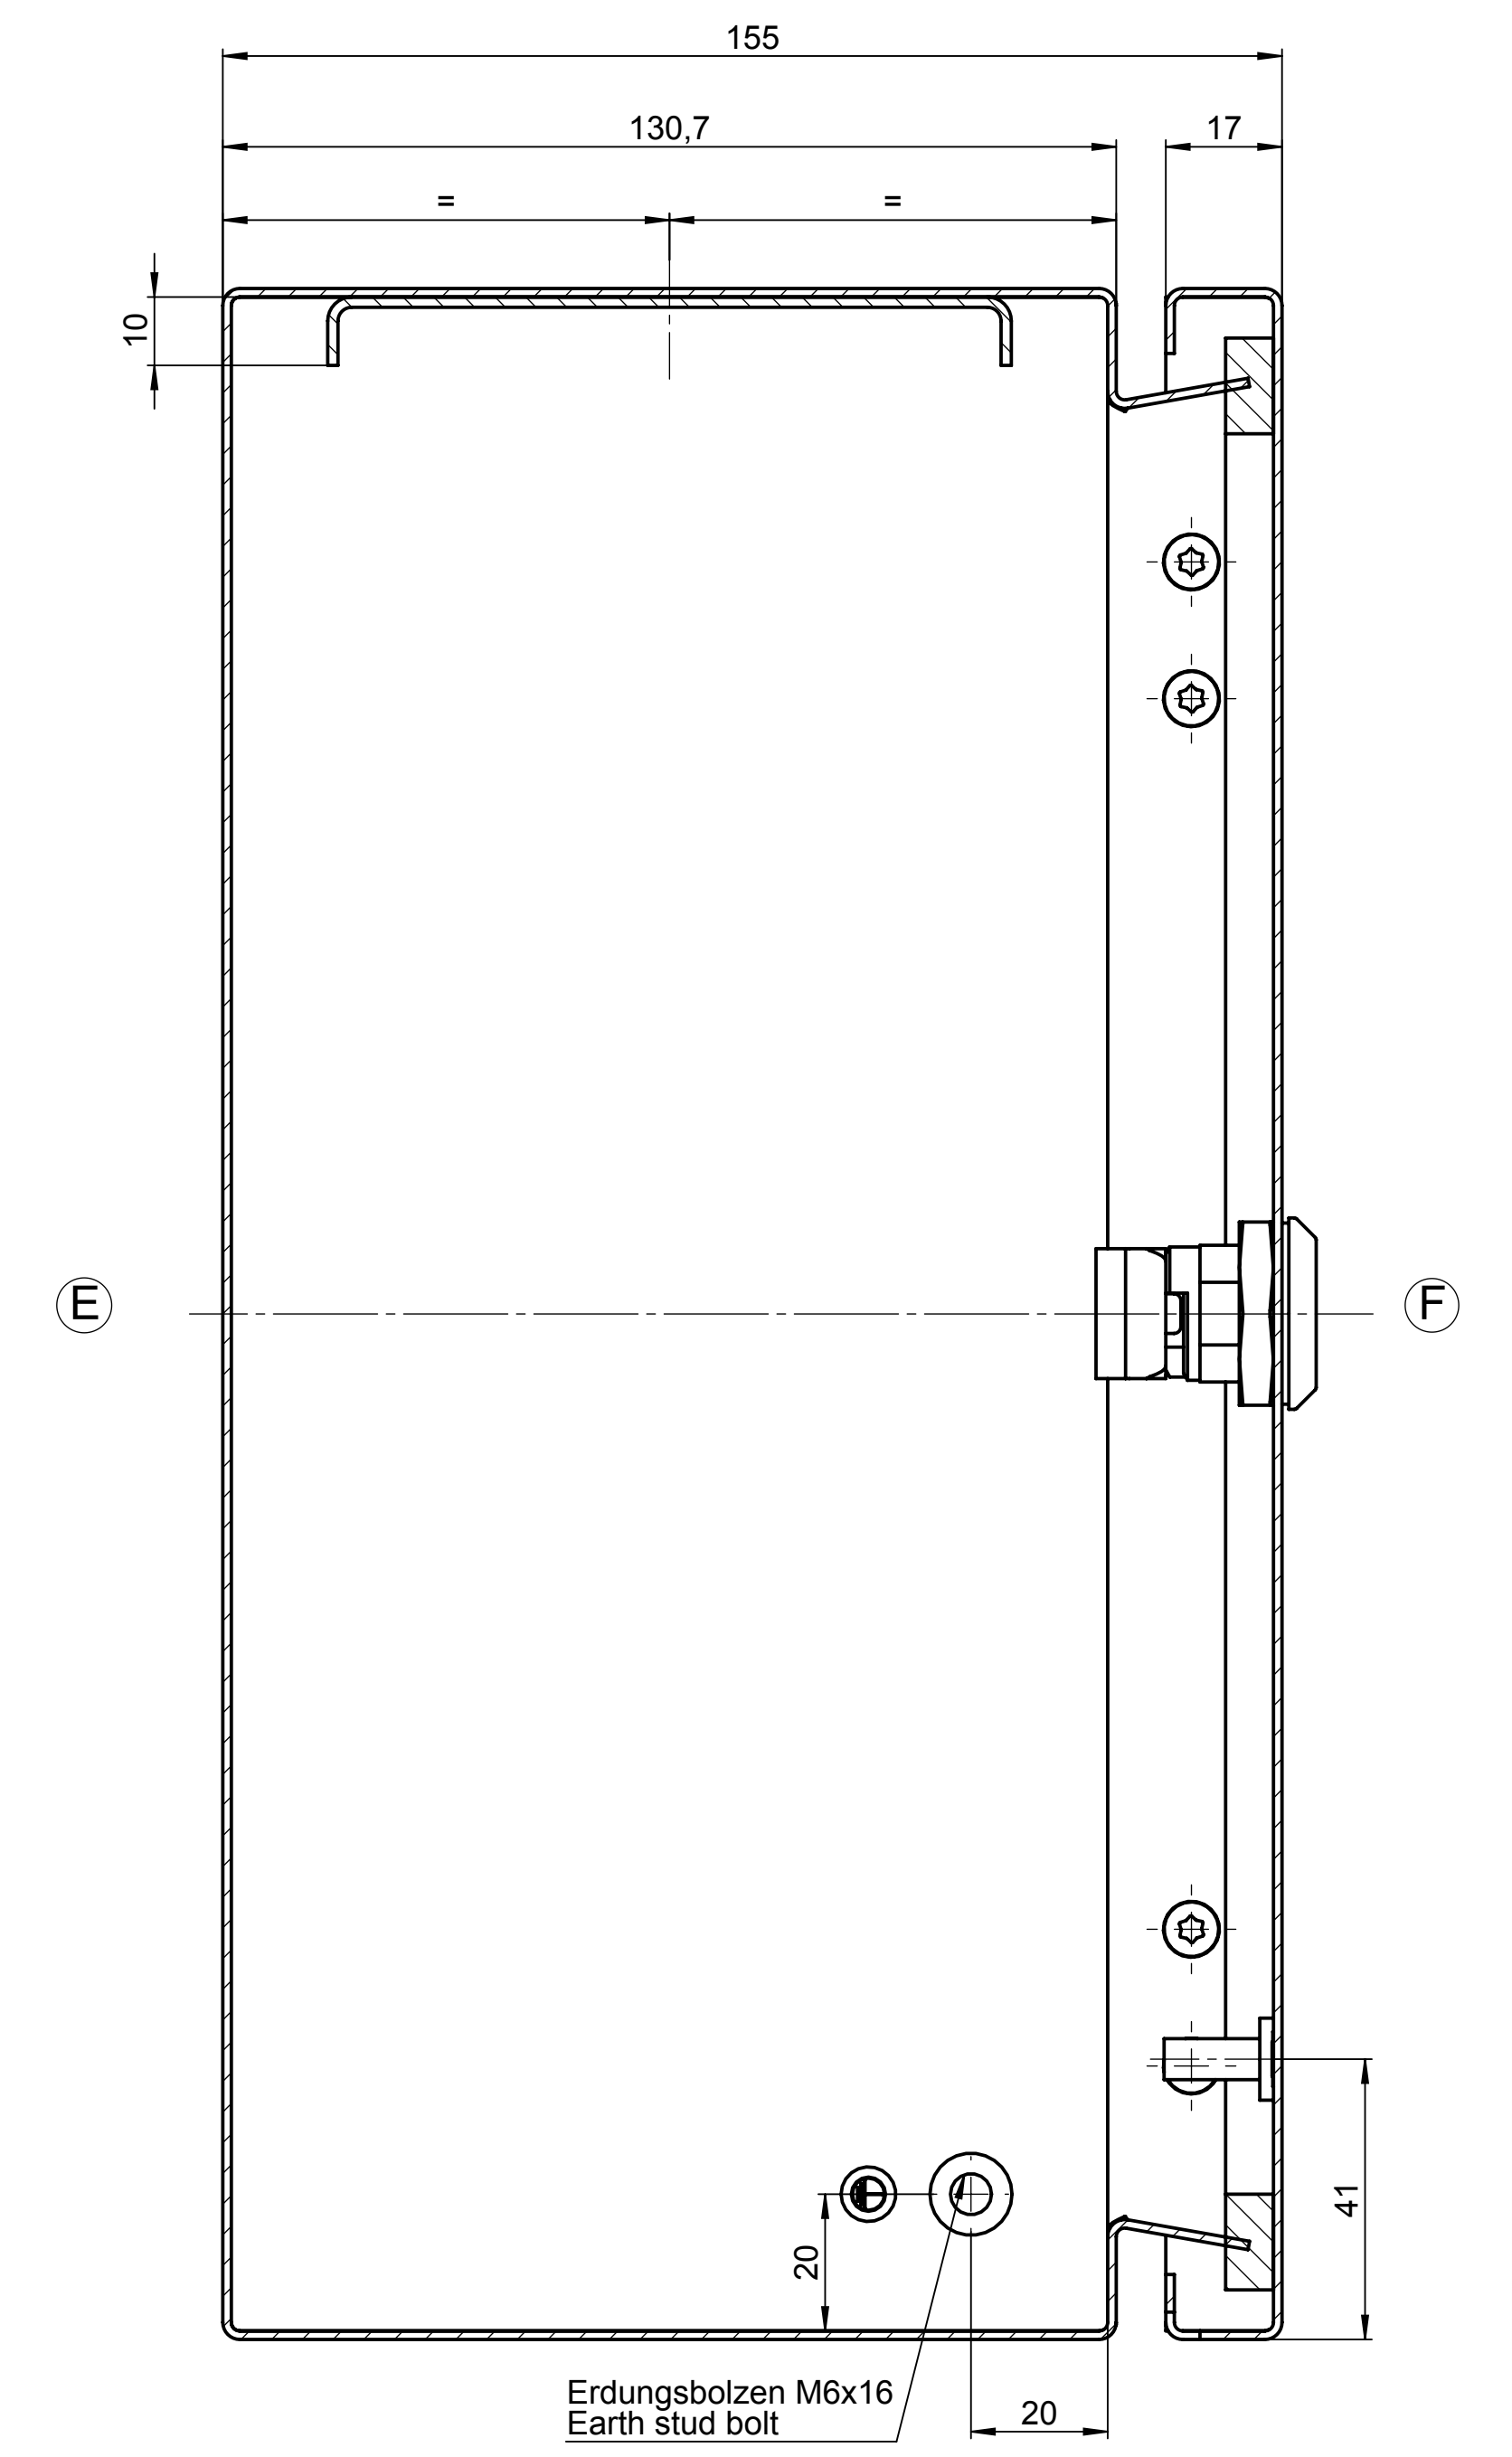

All rights reserved. No copies unless written permission from ROSE. Drawing may not be passed to third parties or misused in any way.

Index		Änderung/Modification		Änd.Nr. Mod.Nr.	Datum/Date/Name	Projekt-Nr./project-no.	
						Farbe/color	
						Gewicht/weight	5.51kg
						Werkstoff/Material	
						Oberfläche/Surface	
						Freimaßtoleranz open tolerances	
						Werkstückkanten/Edges	
						Ersatz für Replacement for	
						Bemerkung/Note	
						Zeichnung-Nr./Drawing-No.:	KAT37.024315
Maßstab Scale 1:5		Benennung/Discription Edelstahl Commander KSSC Stainless steel commander KSSC					
DIN A3							

Systemtechnik GmbH
32457 Porta Westfalica

erstellt:
created: 24.01.14 D.Mac.
geprüft:
checked:

Deckeldraufsicht/ lid top view

Unterteil / base

Deckel / lid

Unterteil / base

(A)

C

D

E

F

(B)

37.022315
37.023421
KAT37.024315
37.024621
37.025521
37.026415
37.026821