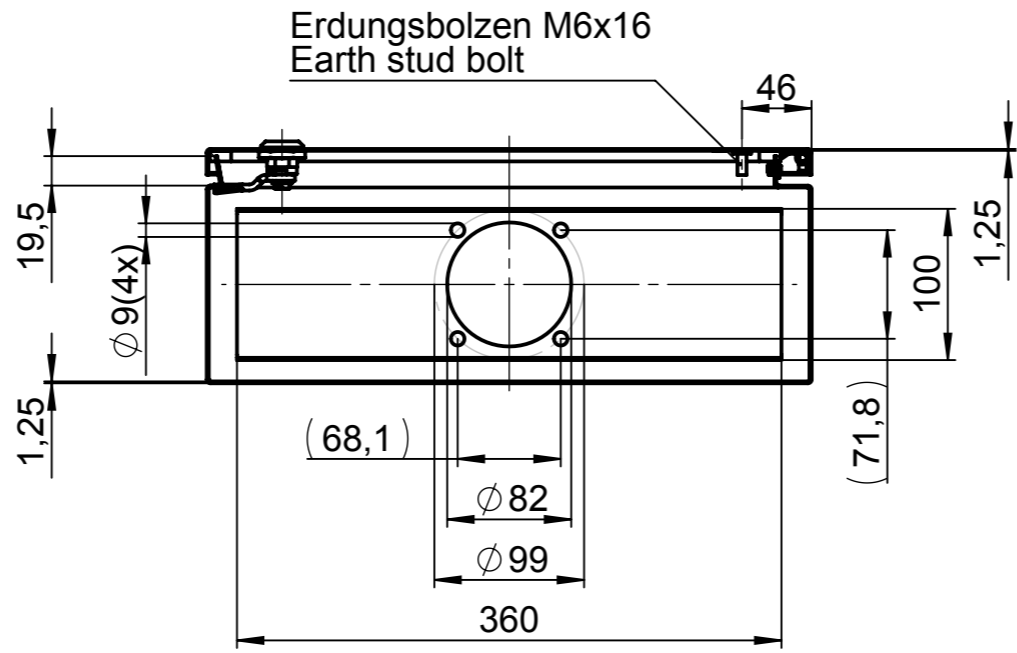

All rights reserved. No copies unless written permission from ROSE. Drawing may not be passed to third parties or misused in any way.

Index		Änderung/Modification		Änd.Nr. Mod.Nr.	Datum/Date/Name	Projekt-Nr./project-no.	
						Farbe/color	
						Gewicht/weight	5.51kg
						Werkstoff/Material	
						Oberfläche/Surface	
						Freimaßtoleranz open tolerances	
						Werkstückkanten/Edges	
						Ersatz für Replacement for	
						Bemerkung/Note	
						Zeichnung-Nr./Drawing-No.:	KAT37.024315
Maßstab Scale 1:5		Benennung/Discription Edelstahl Commander KSSC Stainless steel commander KSSC					
DIN A3							

Systemtechnik GmbH
32457 Porta Westfalica

erstellt:
created: 24.01.14 D.Mac.
geprüft:
checked:

Deckeldraufsicht/ lid top view

Unterteil / base

Deckel / lid

Unterteil / base

(A)

C