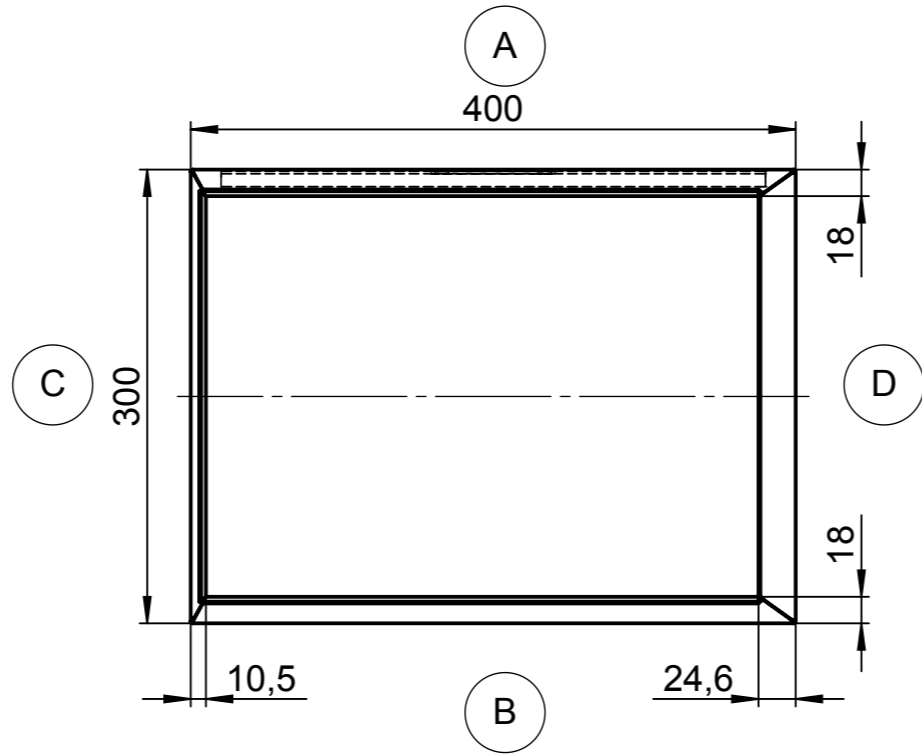

All rights reserved. No copies unless written permission from ROSE. Drawing may not be passed to third parties or misused in any way.

Index		Änderung/Modification		Änd.Nr. Mod.Nr.	Datum/Date/Name	Projekt-Nr./project-no.	
						Farbe/color	
						Gewicht/weight	5.51kg
						Werkstoff/Material	
						Oberfläche/Surface	
						Freimaßtoleranz open tolerances	
						Werkstückkanten/Edges	
						Ersatz für Replacement for	
						Bemerkung/Note	
						Zeichnung-Nr./Drawing-No.:	KAT37.024315
Maßstab Scale 1:5		Benennung/Discription Edelstahl Commander KSSC Stainless steel commander KSSC					
DIN A3							

Systemtechnik GmbH
32457 Porta Westfalica

erstellt:
created: 24.01.14 D.Mac.
geprüft:
checked:

Deckeldraufsicht/ lid top view

Unterteil / base

Deckel / lid

Unterteil / base

(A)

C