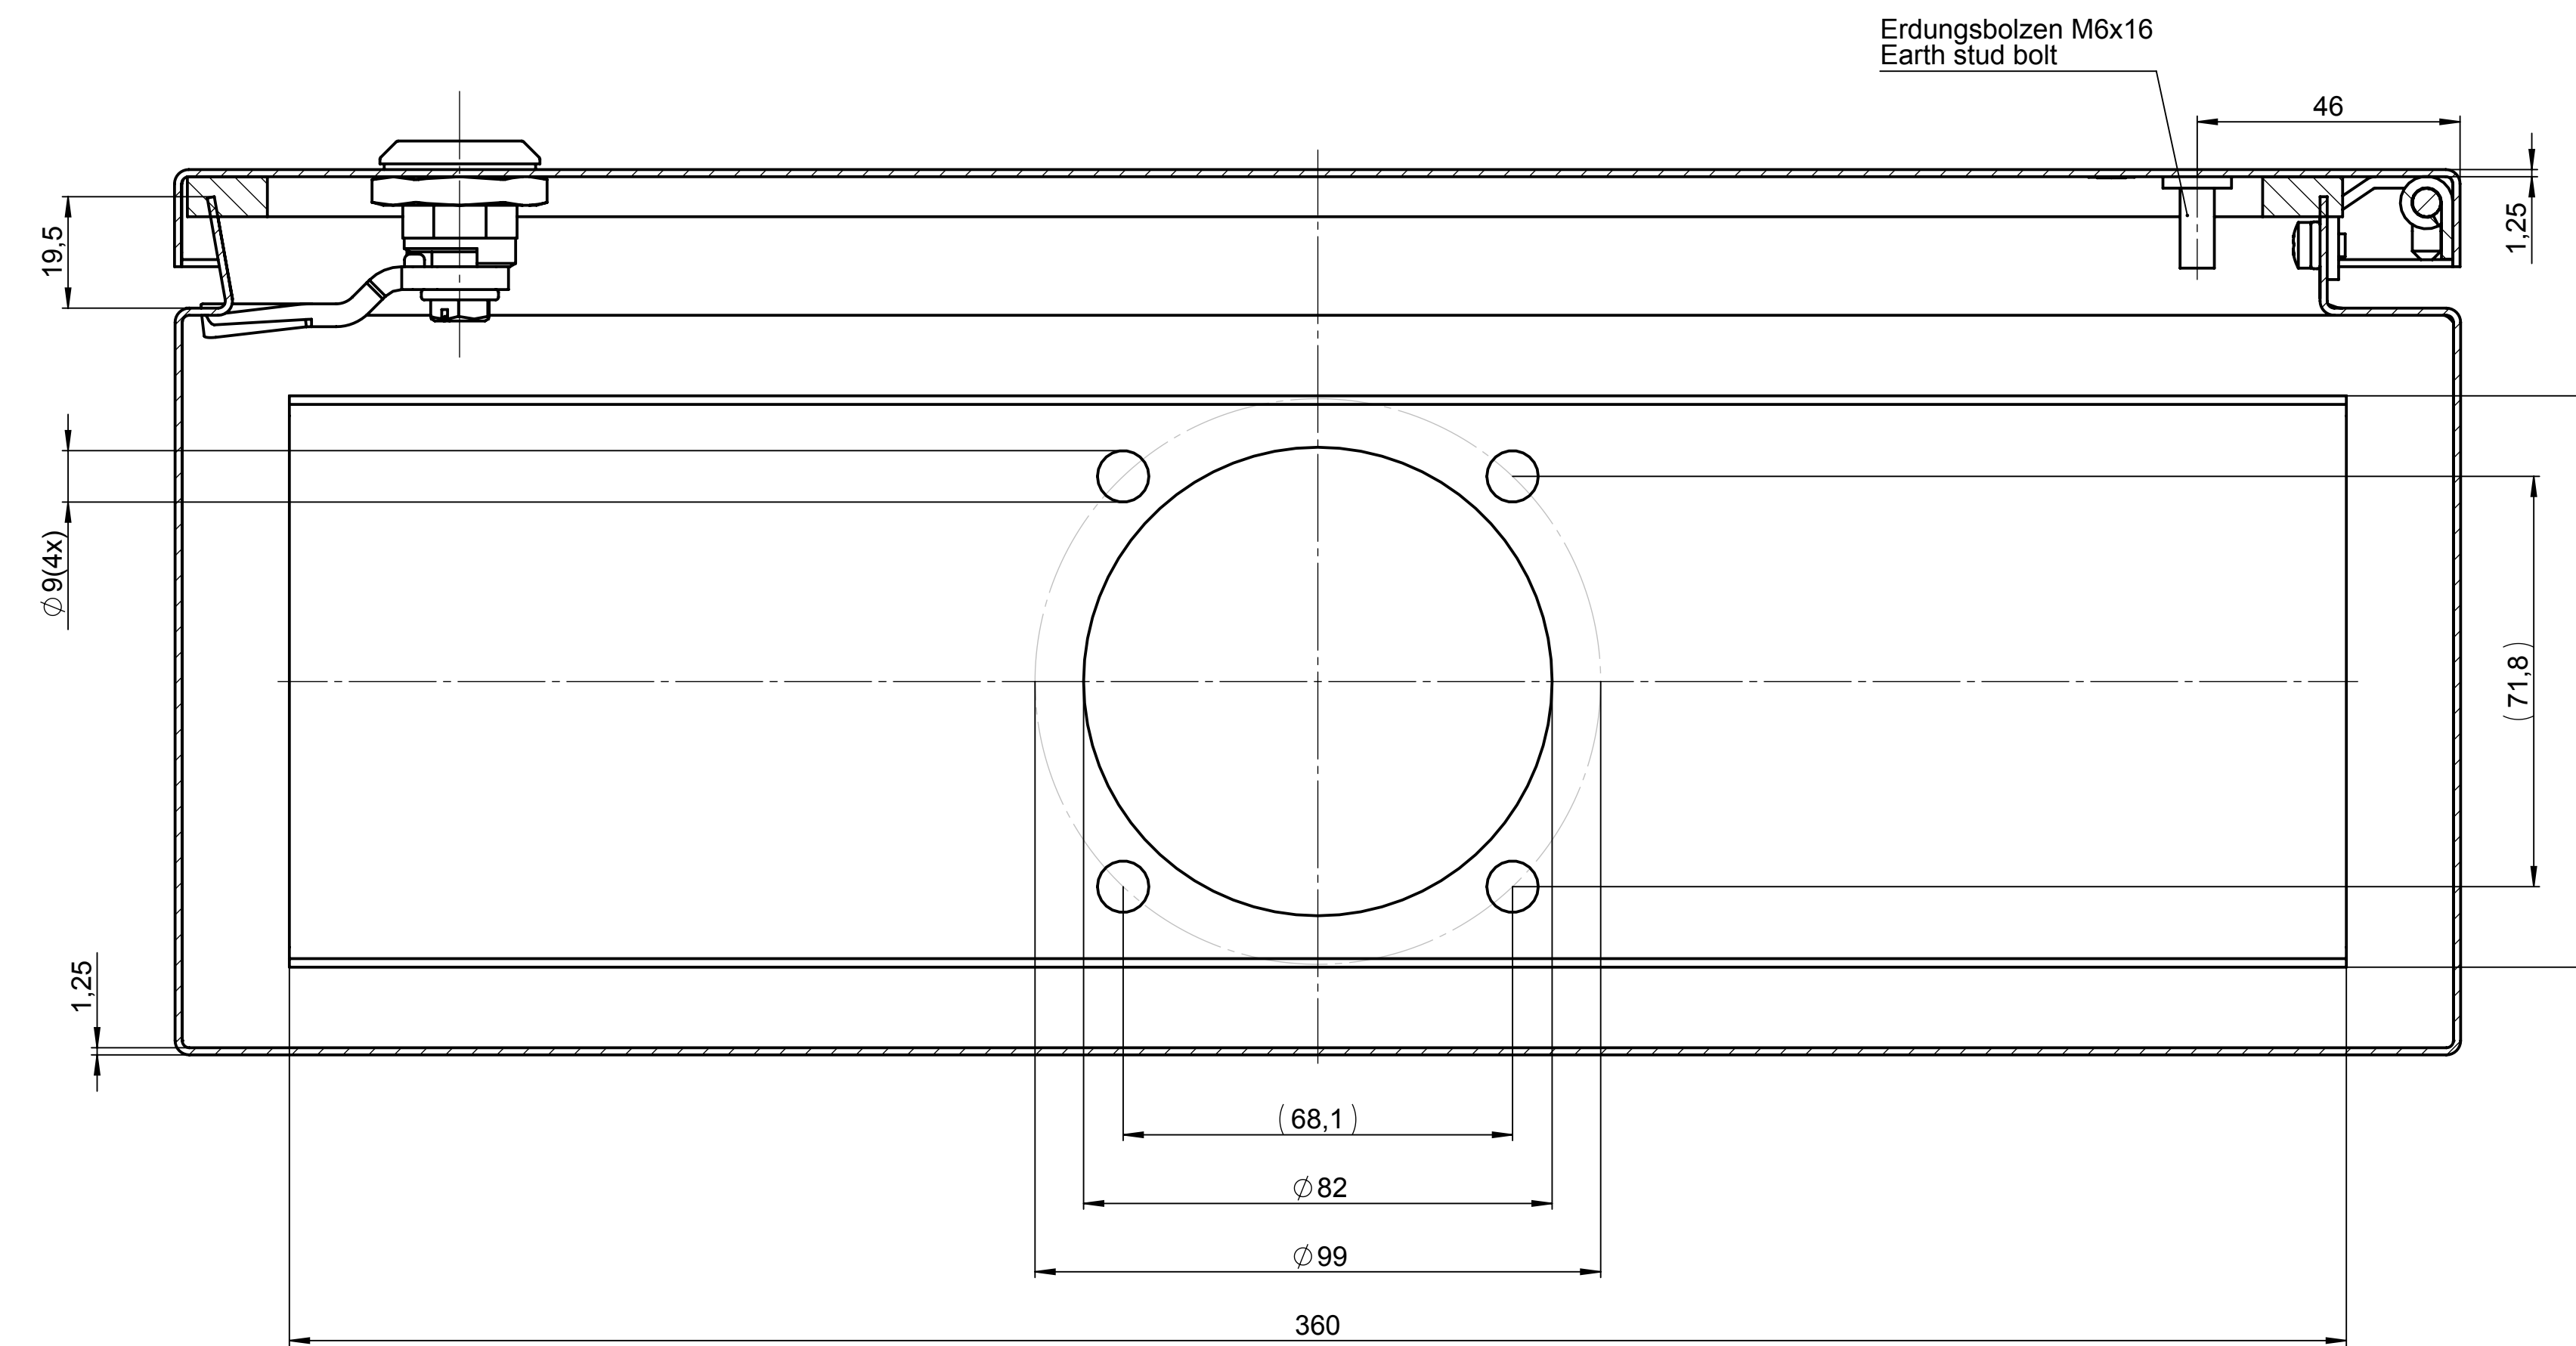

All rights reserved. No copies unless written permission from ROSE. Drawing may not be passed to third parties or misused in any way.

Index		Änderung/Modification		Änd.Nr. Mod.Nr.	Datum/Date/Name	Projekt-Nr./project-no.	
						Farbe/color	
						Gewicht/weight	5.51kg
						Werkstoff/Material	
						Oberfläche/Surface	
						Freimaßtoleranz open tolerances	
						Werkstückkanten/Edges	
						Ersatz für Replacement for	
						Bemerkung/Note	
						Zeichnung-Nr./Drawing-No.:	KAT37.024315
Maßstab Scale 1:5		Benennung/Discription Edelstahl Commander KSSC Stainless steel commander KSSC					
DIN A3							

Systemtechnik GmbH
32457 Porta Westfalica

erstellt:
created: 24.01.14 D.Mac.
geprüft:
checked:

Deckeldraufsicht/ lid top view

Unterteil / base

Deckel / lid

Unterteil / base

(A)

C