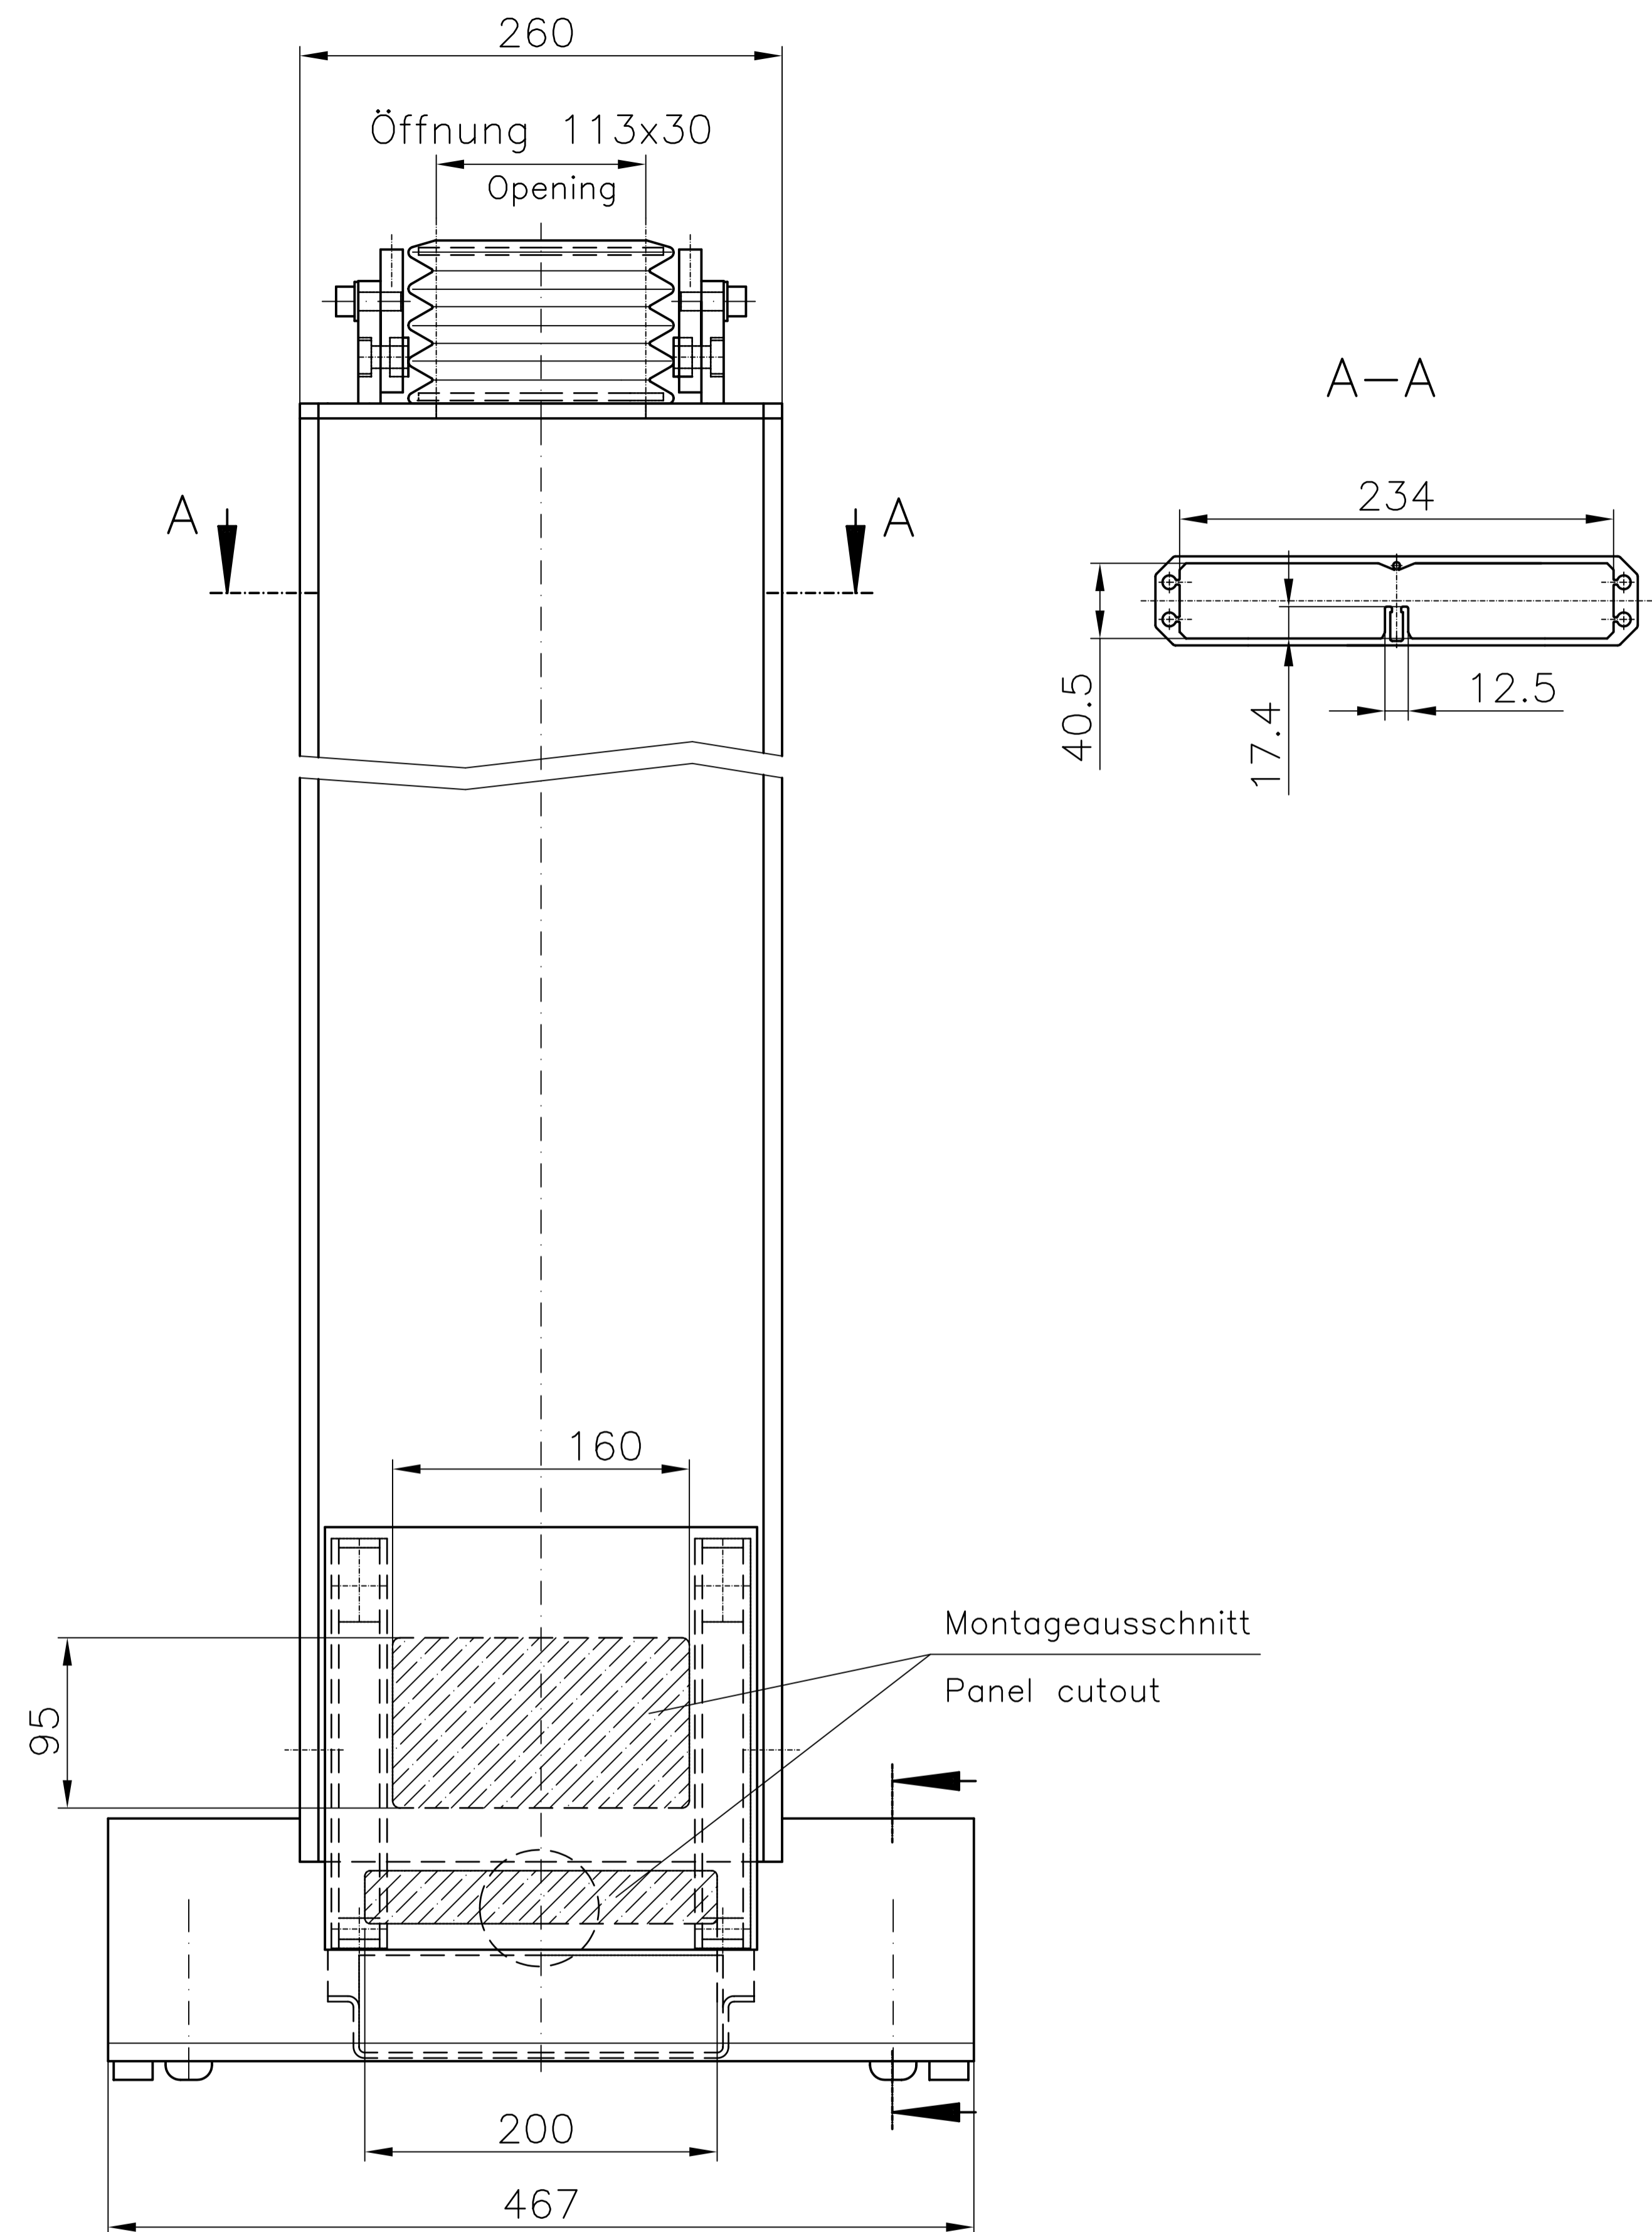

Abdeckhaube
Cover plate

Montageausschnitt
im Fuß
Panel cutout
in foot area
140x200

Montageausschnitt
im Profil
Panel cutout
in profile
95x160

Ausschnitt f.Kabelverschraubung M63
m. Blindplatte f.kleinere Anschlüsse
Cutout for cable adapter M63
with blind plate for smaller connections

Montageausschnitt
Panel cutout

Moterm 1, fest/fixed version
V.K.Nr./Order No. 50.010101