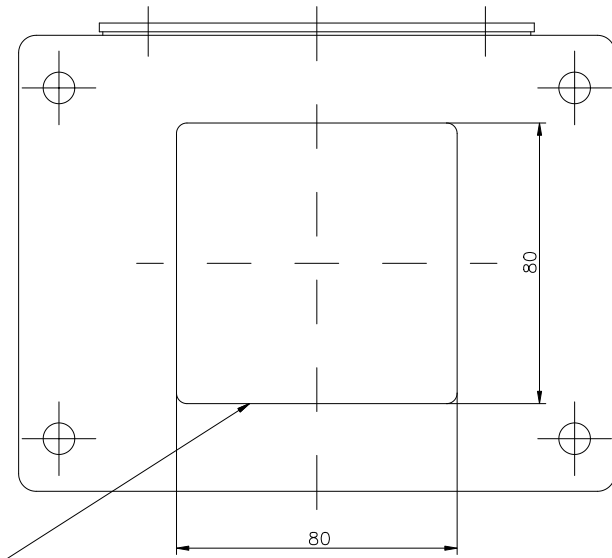

Montageausschnitt

Ansicht A

Wandkonsole GTH 48
Bestell-Nr. 57.017900