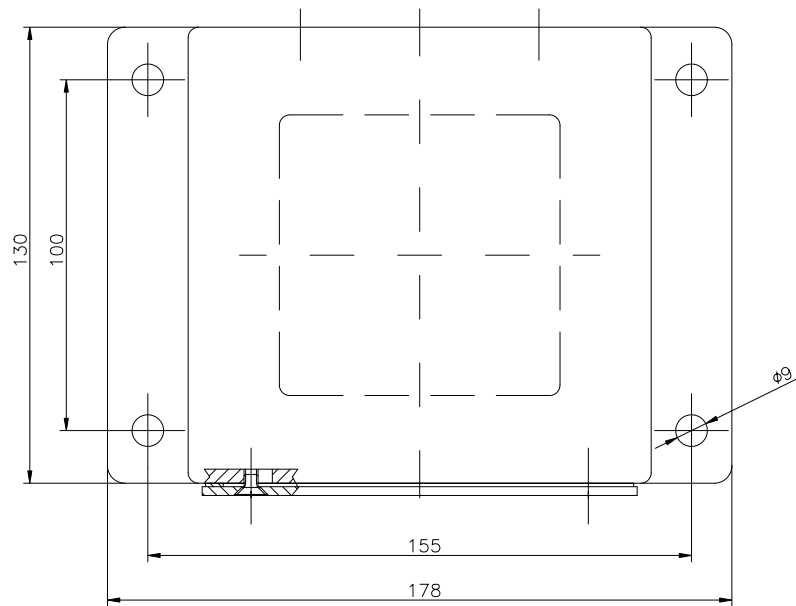

Montageausschnitt

Ansicht A

Wandkonsole GTH 48
Bestell-Nr. 57.017900